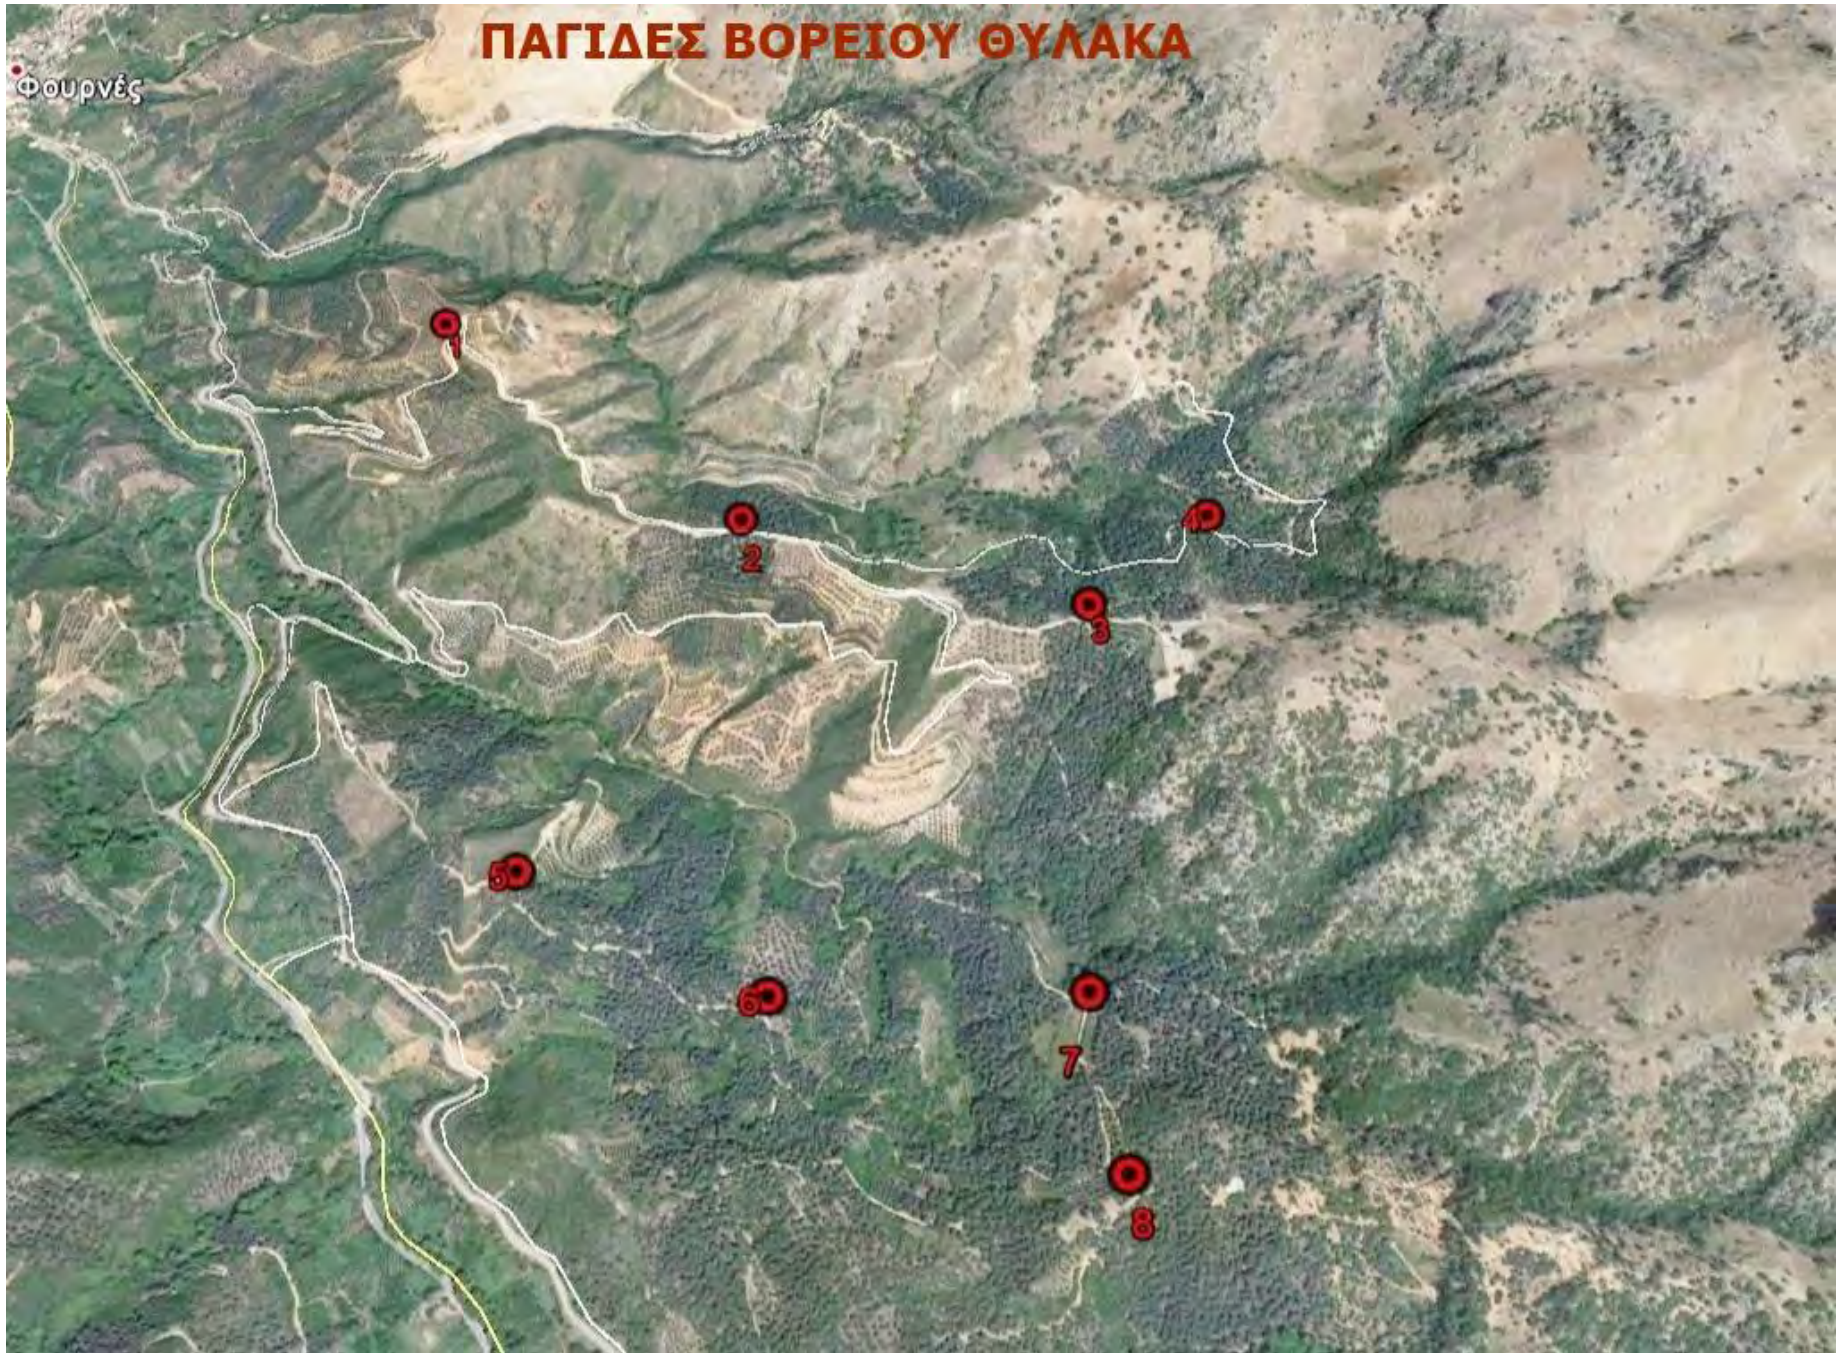

ΠΑΓΙΔΕΣ ΒΟΡΕΙΟΥ ΘΥΛΑΚΑ

Φουρνές