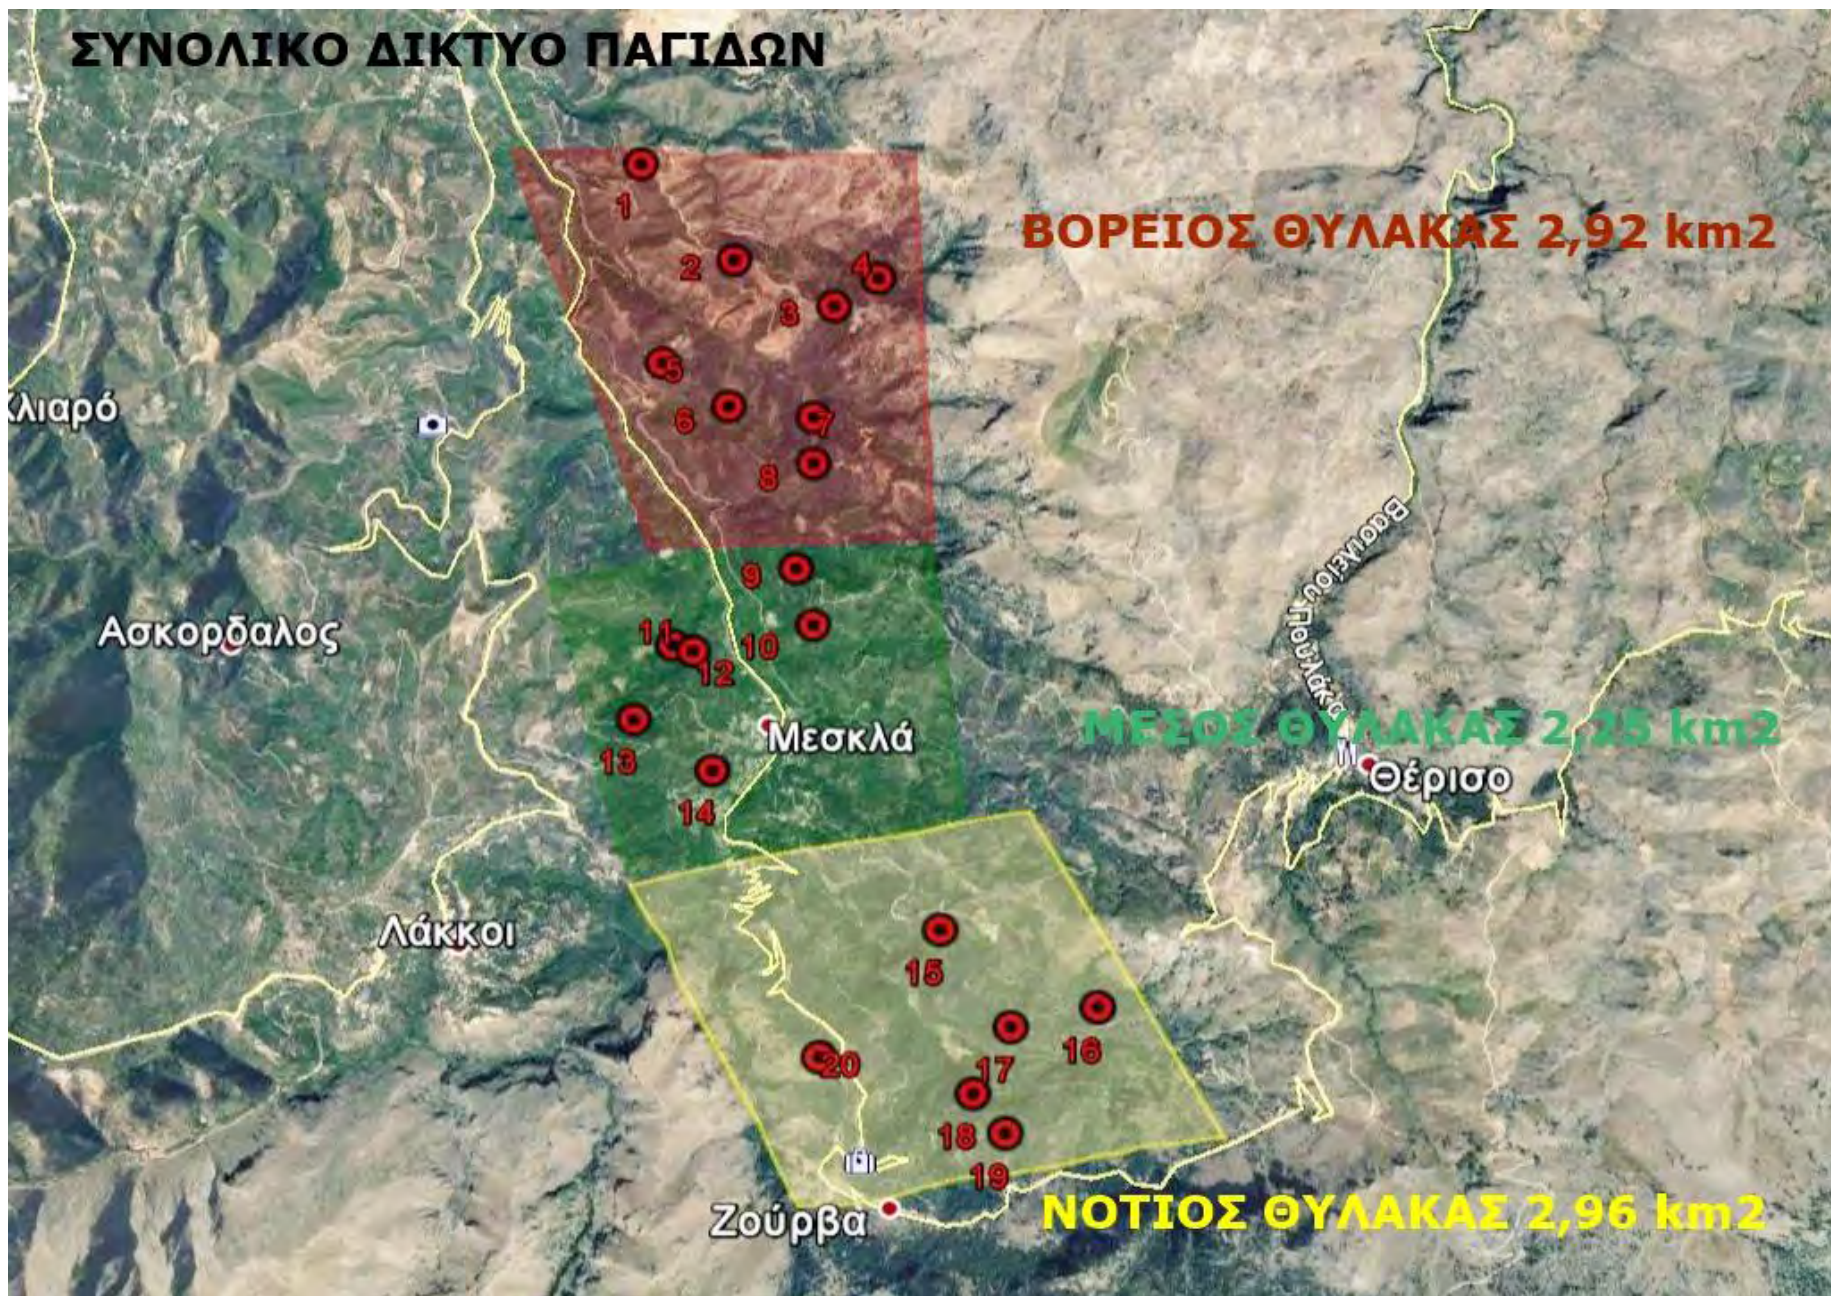

α/α ΠΑΓΙΔΑΣ	ΤΟΠΩΝΥΜΙΟ
1	ΧΑΛΕΠΑ
2	ΚΟΥΠΑ,ΛΑΚΟΣ,ΚΟΚ.ΣΠΙΤΑΚΙ
3	ΧΑΛΕΠΑ,ΠΟΔΑΡΕ,ΕΛΕ
4	ΧΑΛΕΠΑ
5	ΛΥΓΙΑ
6	ΛΥΓΙΑ,ΞΥΛΟΦΟΡΟ
7	ΔΕΚΑΛΕ,ΦΥΤΙΔΕ
8	ΔΕΚΑΛΕ,ΣΚΑΛΕΣ
9	ΒΑΡΗ,ΑΜΠΕΛΑ
10	ΣΚΟΤΕΙΝΗ
11	ΑΦΡΟΛΑΚΚΟΙ
12	ΑΦΡΟΛΑΚΚΟΙ,ΓΡΑΜΠΕΛΕ
13	ΡΗΜΑΜΠΕΛΑ,ΠΙΤΣΙΜΑΣ,ΒΙΓΛΑ
14	ΡΗΜΑΜΠΕΛΑ
15	ΛΥΔΙΑ,ΚΛΗΜΑΤΣΟΡΙ
16	ΜΑΣΟΥΛΟΣ
17	ΕΛΕΠΡΙΝΟΣ
18	ΚΟΛΩΝΕ,ΝΙΚΟΛΑ
19	ΔΑΣΟΣ,ΚΟΛΩΝΕ
20	ΖΑΓΡΕ

ΠΕΡΙΟΧΗ ΘΕΡΙΣΙΑΝΩΝ	
1^η	35.401852745846 23.979976607518
2^η	35.405657900482 23.980339105585
3^η	35.405819731723 23.977629788419
4^η	35.405206364684 23.976451541063

ΣΥΝΟΛΙΚΟ ΔΙΚΤΥΟ ΠΑΓΙΔΩΝ