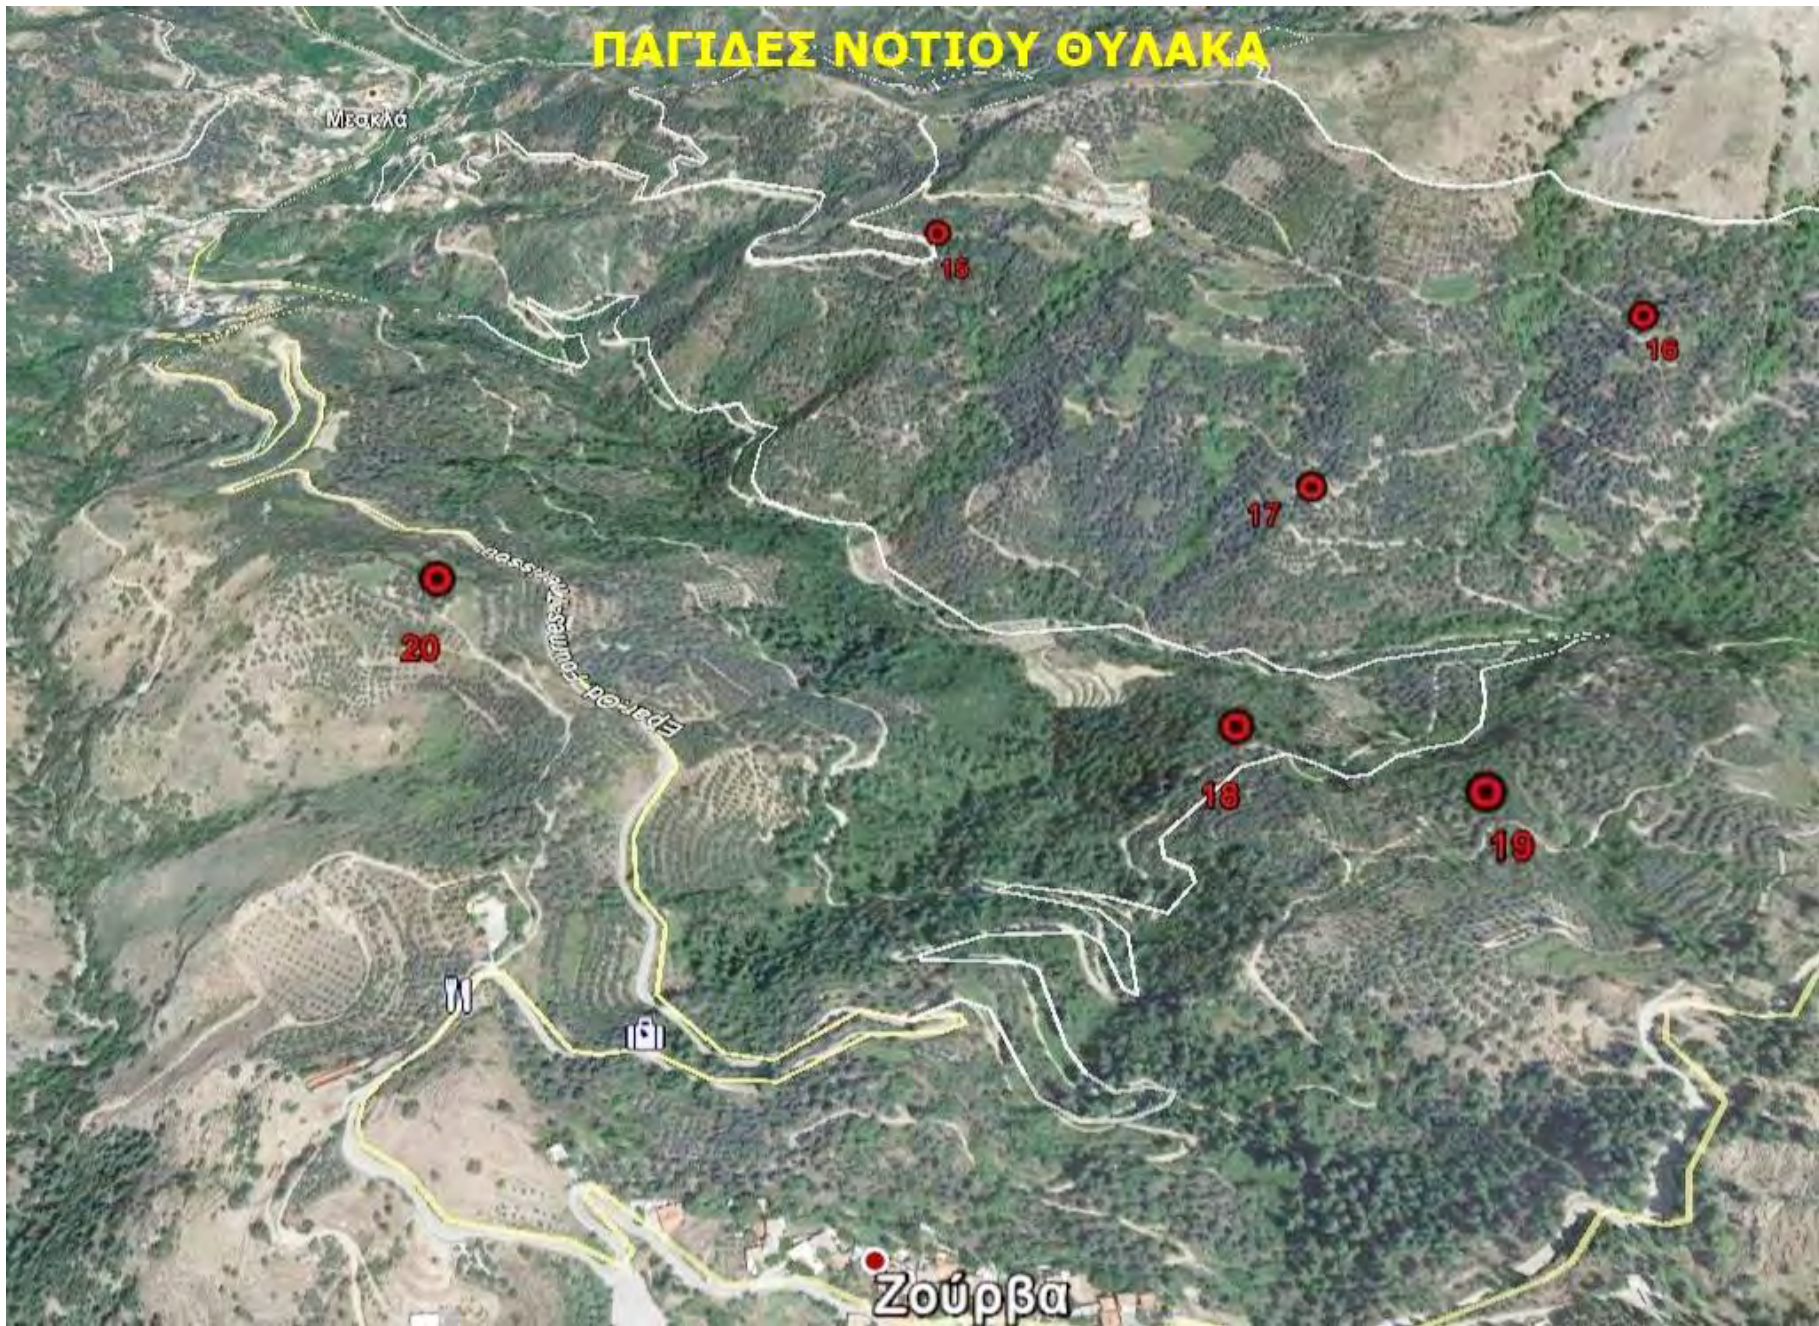

Φουρνές

ΠΑΓΙΔΕΣ ΜΕΣΟΥ ΘΥΛΑΚΑ

Μεσokλά

11

12

13

14

10

9

ΠΑΓΙΔΕΣ ΝΟΤΙΟΥ ΘΥΛΑΚΑ

ΜΕΣΟΛΟΓ

15

16

17

20

ΕΡΕΥΝΗΤΙΚΟ ΠΕΔΙΟ

18

19

Ζούρβα

ΠΕΡΙΟΧΗ ΘΕΡΙΣΙΑΝΩΝ

Υπόμνημα

 ΠΑΓΙΔΕΣ ΔΑΚΟΥ

3η ΘΕΡΙΣΙΑΝΗ
2η ΘΕΡΙΣΙΑΝΗ
4η ΘΕΡΙΣΙΑΝΗ
Θέρισσο
1η ΘΕΡΙΣΙΑΝΗ

Google Earth

©2020 Google

900 m