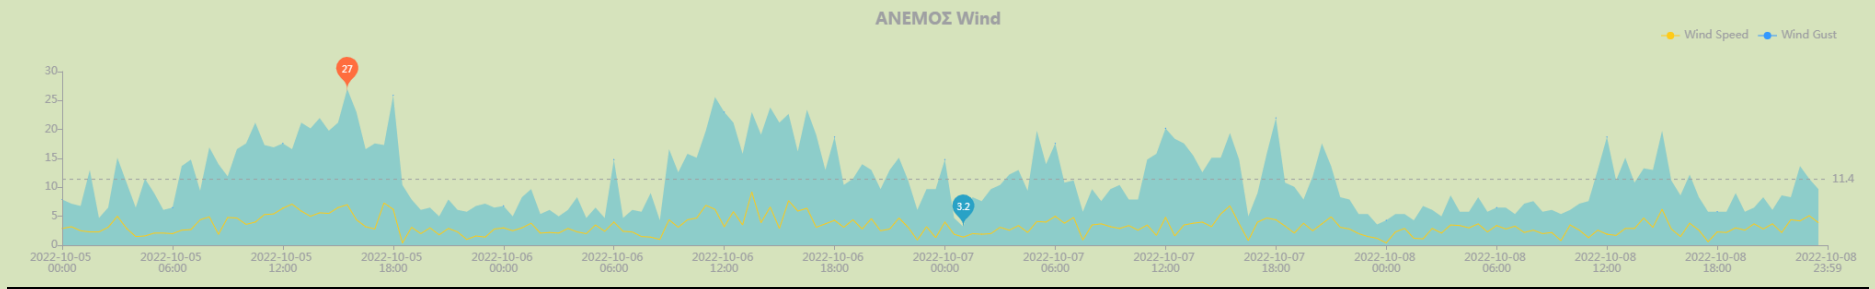

ΠΑΡΑΚΟΛΟΥΘΗΣΗ ΔΑΚΩΝ ΜΕΣΚΛΩΝ ΖΟΥΡΒΑΣ 01.10 έως 11.10.2022

Δράση Bii.2 ΠΡΓ ΟΕΦ ΚΑΝ(ΕΕ) 611&615/14 ΑΣ ΜΕΣΚΛΩΝ

Ο μέσος όρος συλληφθέντων δάκων ανά παγίδα παρακολούθησης και ανά πενήνήμερο είναι 32 και ολοκληρώθηκε ο Ε δολωματικός ψεκασμός. (Σκεύασμα δολωματικών ψεκασμών : **SUCCESS 0,24 CB / spinosad**)

- Α δολωματικός ψεκασμός δακοκτονίας ευθύνης ΠΕ Χανίων από 30.6.22 έως 4.7.22.
- Β δολωματικός ψεκασμός δακοκτονίας ευθύνης ΠΕ Χανίων από 29.7.22 έως 2.8.22.
- Γ δολωματικός ψεκασμός δακοκτονίας ευθύνης ΠΕ Χανίων από 19.8.22 έως 22.8.22.
- Δ δολωματικός ψεκασμός δακοκτονίας ευθύνης ΠΕ Χανίων από 12.9.22 έως 15.9.22
- Ε δολωματικός ψεκασμός δακοκτονίας ευθύνης ΠΕ Χανίων από 5.10.22 έως 8.10.22

ΜΕΣΟΣ ΟΡΟΣ ΣΥΛΛΗΦΘΕΝΤΩΝ ΔΑΚΩΝ / ΠΕΝΘΗΜΕΡΟ / ΓΕΩΓΡΑΦΙΚΟ ΘΥΛΑΚΑ ΜΕΣΚΛΩΝ – ΖΟΥΡΒΑΣ 2022

ΚΛΙΜΑΤΙΚΕΣ ΣΥΝΘΗΚΕΣ ΚΑΤΑ ΤΗΝ ΕΚΤΕΛΕΣΗ ΤΟΥ Ε ΔΟΛΩΜΑΤΙΚΟΥ ΨΕΚΑΣΜΟΥ ΜΕΣΚΛΩΝ ΔΑΚΟΚΤΟΝΙΑΣ ΕΥΘΥΝΗΣ ΠΕ ΧΑΝΙΩΝ

ΔΕΛΤΙΑ ΠΑΡΑΚΟΛΟΥΘΗΣΗΣ ΔΑΚΟΥ ΜΕΣΚΛΩΝ – ΖΟΥΡΒΑΣ 1.10.22 έως 11.10.22