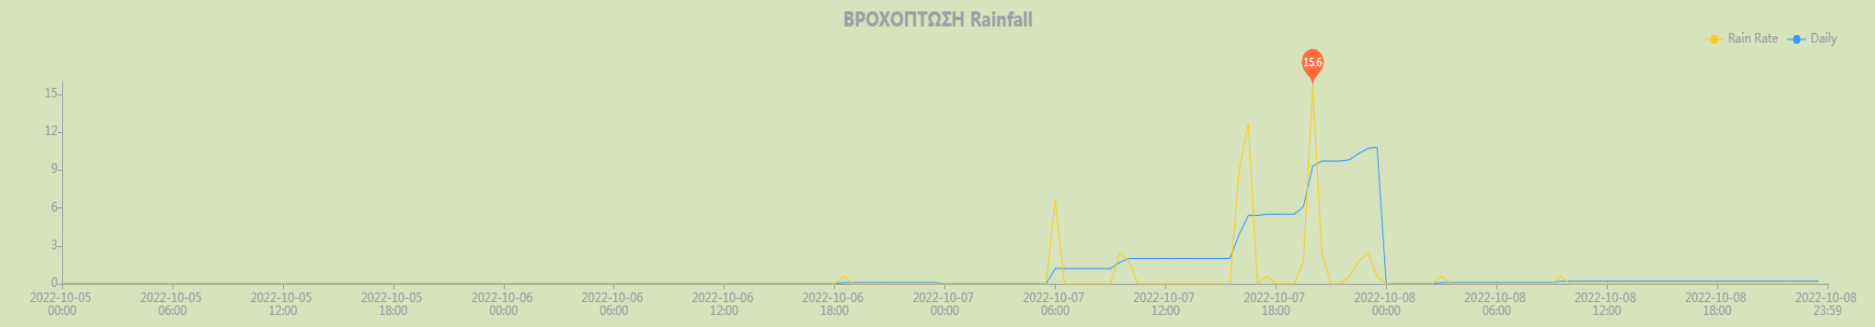

ΠΑΡΑΚΟΛΟΥΘΗΣΗ ΔΑΚΩΝ ΜΕΣΚΛΩΝ ΖΟΥΡΒΑΣ 01.10 έως 11.10.2022

Δράση Bii.2 ΠΡΓ ΟΕΦ ΚΑΝ(ΕΕ) 611&615/14 ΑΣ ΜΕΣΚΛΩΝ

Ο μέσος όρος συλληφθέντων δάκων ανά παγίδα παρακολούθησης και ανά πενήνήμερο είναι 32 και ολοκληρώθηκε ο Ε δολωματικός ψεκασμός. (Σκεύασμα δολωματικών ψεκασμών : **SUCCESS 0,24 CB / spinosad**)

- Α δολωματικός ψεκασμός δακοκτονίας ευθύνης ΠΕ Χανίων από 30.6.22 έως 4.7.22.
- Β δολωματικός ψεκασμός δακοκτονίας ευθύνης ΠΕ Χανίων από 29.7.22 έως 2.8.22.
- Γ δολωματικός ψεκασμός δακοκτονίας ευθύνης ΠΕ Χανίων από 19.8.22 έως 22.8.22.
- Δ δολωματικός ψεκασμός δακοκτονίας ευθύνης ΠΕ Χανίων από 12.9.22 έως 15.9.22
- Ε δολωματικός ψεκασμός δακοκτονίας ευθύνης ΠΕ Χανίων από 5.10.22 έως 8.10.22

ΜΕΣΟΣ ΟΡΟΣ ΣΥΛΛΗΦΘΕΝΤΩΝ ΔΑΚΩΝ / ΠΕΝΘΗΜΕΡΟ / ΓΕΩΓΡΑΦΙΚΟ ΘΥΛΑΚΑ ΜΕΣΚΛΩΝ – ΖΟΥΡΒΑΣ 2022

ΚΛΙΜΑΤΙΚΕΣ ΣΥΝΘΗΚΕΣ ΚΑΤΑ ΤΗΝ ΕΚΤΕΛΕΣΗ ΤΟΥ Ε ΔΟΛΩΜΑΤΙΚΟΥ ΨΕΚΑΣΜΟΥ ΜΕΣΚΛΩΝ ΔΑΚΟΚΤΟΝΙΑΣ ΕΥΘΥΝΗΣ ΠΕ ΧΑΝΙΩΝ

ΔΕΛΤΙΑ ΠΑΡΑΚΟΛΟΥΘΗΣΗΣ ΔΑΚΟΥ ΜΕΣΚΛΩΝ – ΖΟΥΡΒΑΣ 1.10.22 έως 11.10.22