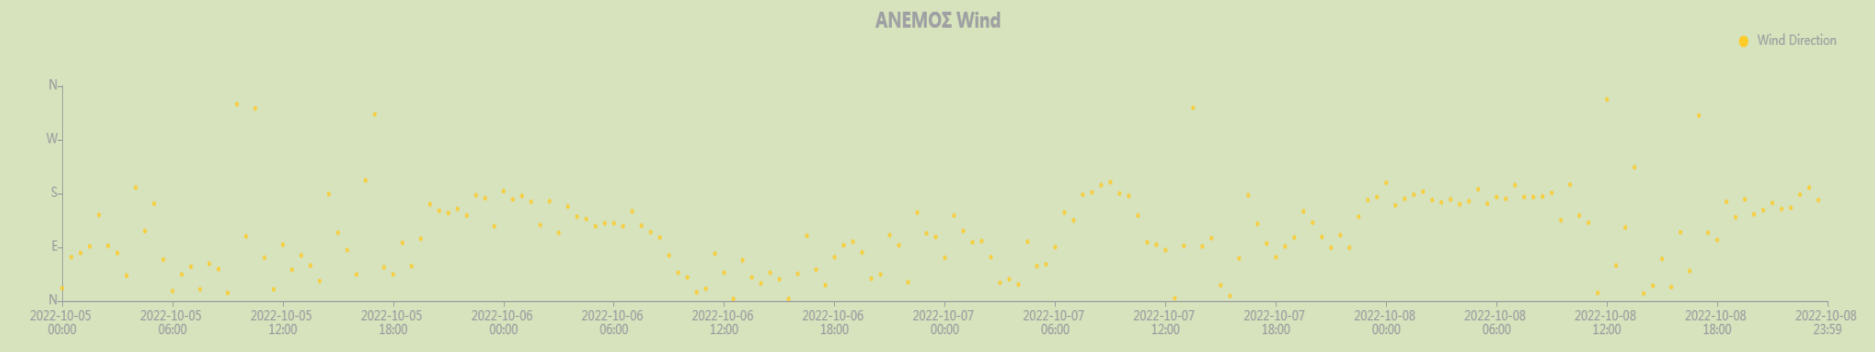

ΠΑΡΑΚΟΛΟΥΘΗΣΗ ΔΑΚΩΝ ΜΕΣΚΛΩΝ ΖΟΥΡΒΑΣ 01.10 έως 11.10.2022

Δράση Bii.2 ΠΡΓ ΟΕΦ ΚΑΝ(ΕΕ) 611&615/14 ΑΣ ΜΕΣΚΛΩΝ

Ο μέσος όρος συλληφθέντων δάκων ανά παγίδα παρακολούθησης και ανά πενήνήμερο είναι 32 και ολοκληρώθηκε ο Ε δολωματικός ψεκασμός. (Σκεύασμα δολωματικών ψεκασμών : **SUCCESS 0,24 CB / spinosad**)

- Α δολωματικός ψεκασμός δακοκτονίας ευθύνης ΠΕ Χανίων από 30.6.22 έως 4.7.22.
- Β δολωματικός ψεκασμός δακοκτονίας ευθύνης ΠΕ Χανίων από 29.7.22 έως 2.8.22.
- Γ δολωματικός ψεκασμός δακοκτονίας ευθύνης ΠΕ Χανίων από 19.8.22 έως 22.8.22.
- Δ δολωματικός ψεκασμός δακοκτονίας ευθύνης ΠΕ Χανίων από 12.9.22 έως 15.9.22
- Ε δολωματικός ψεκασμός δακοκτονίας ευθύνης ΠΕ Χανίων από 5.10.22 έως 8.10.22

ΜΕΣΟΣ ΟΡΟΣ ΣΥΛΛΗΦΘΕΝΤΩΝ ΔΑΚΩΝ / ΠΕΝΘΗΜΕΡΟ / ΓΕΩΓΡΑΦΙΚΟ ΘΥΛΑΚΑ ΜΕΣΚΛΩΝ – ΖΟΥΡΒΑΣ 2022

ΚΛΙΜΑΤΙΚΕΣ ΣΥΝΘΗΚΕΣ ΚΑΤΑ ΤΗΝ ΕΚΤΕΛΕΣΗ ΤΟΥ Ε ΔΟΛΩΜΑΤΙΚΟΥ ΨΕΚΑΣΜΟΥ ΜΕΣΚΛΩΝ ΔΑΚΟΚΤΟΝΙΑΣ ΕΥΘΥΝΗΣ ΠΕ ΧΑΝΙΩΝ

ΔΕΛΤΙΑ ΠΑΡΑΚΟΛΟΥΘΗΣΗΣ ΔΑΚΟΥ ΜΕΣΚΛΩΝ – ΖΟΥΡΒΑΣ 1.10.22 έως 11.10.22