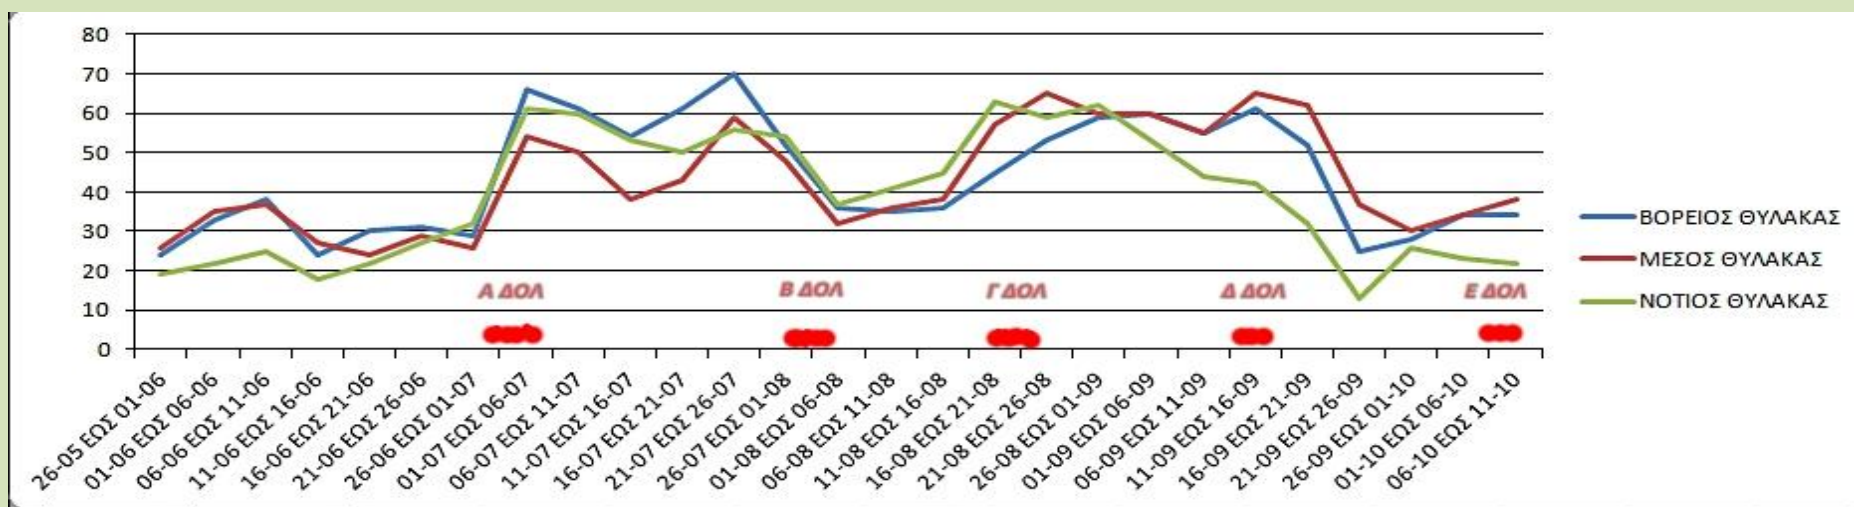

ΠΑΡΑΚΟΛΟΥΘΗΣΗ ΔΑΚΩΝ ΜΕΣΚΛΩΝ ΖΟΥΡΒΑΣ 01.10 έως 11.10.2022

Δράση Bii.2 ΠΡΓ ΟΕΦ ΚΑΝ(ΕΕ) 611&615/14 ΑΣ ΜΕΣΚΛΩΝ

Ο μέσος όρος συλληφθέντων δάκων ανά παγίδα παρακολούθησης και ανά πενήνήμερο είναι 32 και ολοκληρώθηκε ο Ε δολωματικός ψεκασμός. (Σκεύασμα δολωματικών ψεκασμών : **SUCCESS 0,24 CB / spinosad**)

- Α δολωματικός ψεκασμός δακοκτονίας ευθύνης ΠΕ Χανίων από 30.6.22 έως 4.7.22.
- Β δολωματικός ψεκασμός δακοκτονίας ευθύνης ΠΕ Χανίων από 29.7.22 έως 2.8.22.
- Γ δολωματικός ψεκασμός δακοκτονίας ευθύνης ΠΕ Χανίων από 19.8.22 έως 22.8.22.
- Δ δολωματικός ψεκασμός δακοκτονίας ευθύνης ΠΕ Χανίων από 12.9.22 έως 15.9.22
- Ε δολωματικός ψεκασμός δακοκτονίας ευθύνης ΠΕ Χανίων από 5.10.22 έως 8.10.22

ΜΕΣΟΣ ΟΡΟΣ ΣΥΛΛΗΦΘΕΝΤΩΝ ΔΑΚΩΝ / ΠΕΝΘΗΜΕΡΟ / ΓΕΩΓΡΑΦΙΚΟ ΘΥΛΑΚΑ ΜΕΣΚΛΩΝ – ΖΟΥΡΒΑΣ 2022