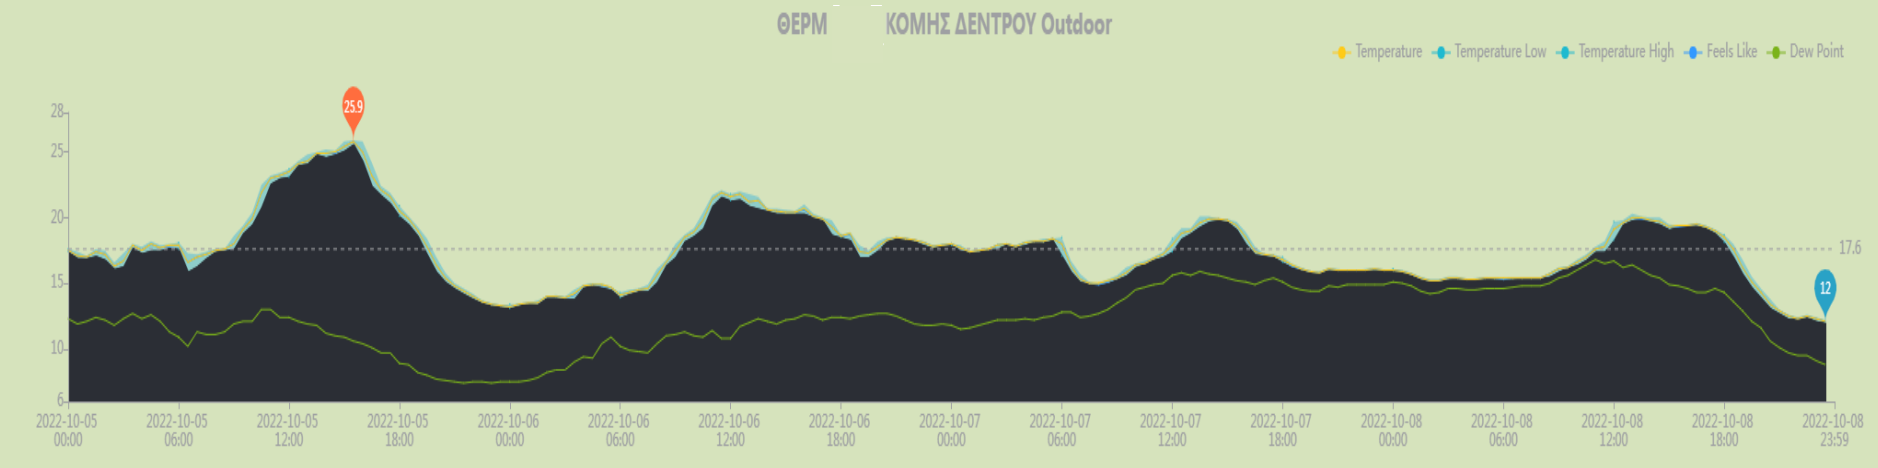

ΠΑΡΑΚΟΛΟΥΘΗΣΗ ΔΑΚΩΝ ΜΕΣΚΛΩΝ ΖΟΥΡΒΑΣ 01.10 έως 11.10.2022

Δράση Bii.2 ΠΡΓ ΟΕΦ ΚΑΝ(ΕΕ) 611&615/14 ΑΣ ΜΕΣΚΛΩΝ

Ο μέσος όρος συλληφθέντων δάκων ανά παγίδα παρακολούθησης και ανά πενήνήμερο είναι 32 και ολοκληρώθηκε ο Ε δολωματικός ψεκασμός. (Σκεύασμα δολωματικών ψεκασμών : **SUCCESS 0,24 CB / spinosad**)

- Α δολωματικός ψεκασμός δακοκτονίας ευθύνης ΠΕ Χανίων από 30.6.22 έως 4.7.22.
- Β δολωματικός ψεκασμός δακοκτονίας ευθύνης ΠΕ Χανίων από 29.7.22 έως 2.8.22.
- Γ δολωματικός ψεκασμός δακοκτονίας ευθύνης ΠΕ Χανίων από 19.8.22 έως 22.8.22.
- Δ δολωματικός ψεκασμός δακοκτονίας ευθύνης ΠΕ Χανίων από 12.9.22 έως 15.9.22
- Ε δολωματικός ψεκασμός δακοκτονίας ευθύνης ΠΕ Χανίων από 5.10.22 έως 8.10.22

ΜΕΣΟΣ ΟΡΟΣ ΣΥΛΛΗΦΘΕΝΤΩΝ ΔΑΚΩΝ / ΠΕΝΘΗΜΕΡΟ / ΓΕΩΓΡΑΦΙΚΟ ΘΥΛΑΚΑ ΜΕΣΚΛΩΝ – ΖΟΥΡΒΑΣ 2022

ΚΛΙΜΑΤΙΚΕΣ ΣΥΝΘΗΚΕΣ ΚΑΤΑ ΤΗΝ ΕΚΤΕΛΕΣΗ ΤΟΥ Ε ΔΟΛΩΜΑΤΙΚΟΥ ΨΕΚΑΣΜΟΥ ΜΕΣΚΛΩΝ ΔΑΚΟΚΤΟΝΙΑΣ ΕΥΘΥΝΗΣ ΠΕ ΧΑΝΙΩΝ

ΔΕΛΤΙΑ ΠΑΡΑΚΟΛΟΥΘΗΣΗΣ ΔΑΚΟΥ ΜΕΣΚΛΩΝ – ΖΟΥΡΒΑΣ 1.10.22 έως 11.10.22

ΜΕΤΡΗΣΗ ΔΑΚΩΝ 06.10.22 / ΜΕΤΑΒΟΛΗ ΣΕ ΣΧΕΣΗ ΜΕ ΠΡΟΗΓΟΥΜΕΝΟ ΠΕΝΘΗΜΕΡΟ

ΑΑ	ΠΑΓΙΔΑ	ΣΥΛΛΗΦΘΕΝΤΕΣ ΔΑΚΟΙ 01.10 ΕΩΣ 06 .10	ΜΕΤΑΒΟΛΗ ΣΕ ΣΧΕΣΗ ΜΕ ΠΡΟΗΓΟΥΜΕΝΟ ΠΕΝΘΗΜΕΡΟ	Μ.Ο ΘΥΛΑΚΩΝ
1	ΧΑΛΕΠΑ	11	0	
2	ΚΟΥΠΑ, ΛΑΚΟΣ, ΚΟΚΚΙΝΟ ΣΠΙΤΑΚΙ	32	-7	
3	ΧΑΛΕΠΑ, ΠΟΔΑΡΕ, ΕΛΕ	41	12	↑
4	ΧΑΛΕΠΑ	12	2	
5	ΛΥΓΙΑ	29	-12	↓
6	ΛΥΓΙΑ, ΞΥΛΟΦΟΡΟ	41	9	
7	ΔΕΚΑΛΕ, ΦΥΤΙΔΕ	51	16	↑
8	ΔΕΚΑΛΕ, ΣΚΑΛΕΣ	54	29	↑
				34
9	ΒΑΡΗ, ΑΜΠΕΛΑ	29	8	
10	ΣΚΟΤΕΙΝΗ	19	4	
11	ΑΦΡΟΛΑΚΚΟΙ	36	8	
12	ΑΦΡΟΛΑΚΚΟΙ, ΓΡΑΜΠΕΛΕ	48	8	
13	ΡΗΜΑΜΠΕΛΑ, ΠΙΤΣΙΜΑΣ, ΒΙΓΛΑ	42	-5	
14	ΡΗΜΑΜΠΕΛΑ	29	0	
				34
15	ΛΥΔΙΑ, ΚΛΗΜΑΤΣΟΡΙ	21	2	
16	ΜΑΣΟΥΛΟΣ	19	-12	↓
17	ΕΛΕΠΡΙΝΟΣ	23	2	
18	ΚΟΛΩΝΕ, ΝΙΚΟΛΑ	20	5	
19	ΔΑΣΟΣ, ΚΟΛΩΝΕ	29	-4	
20	ΖΑΓΡΕ	25	-10	↓
ΓΕΝΙΚΟ ΣΥΝΟΛΟ				31
		611		