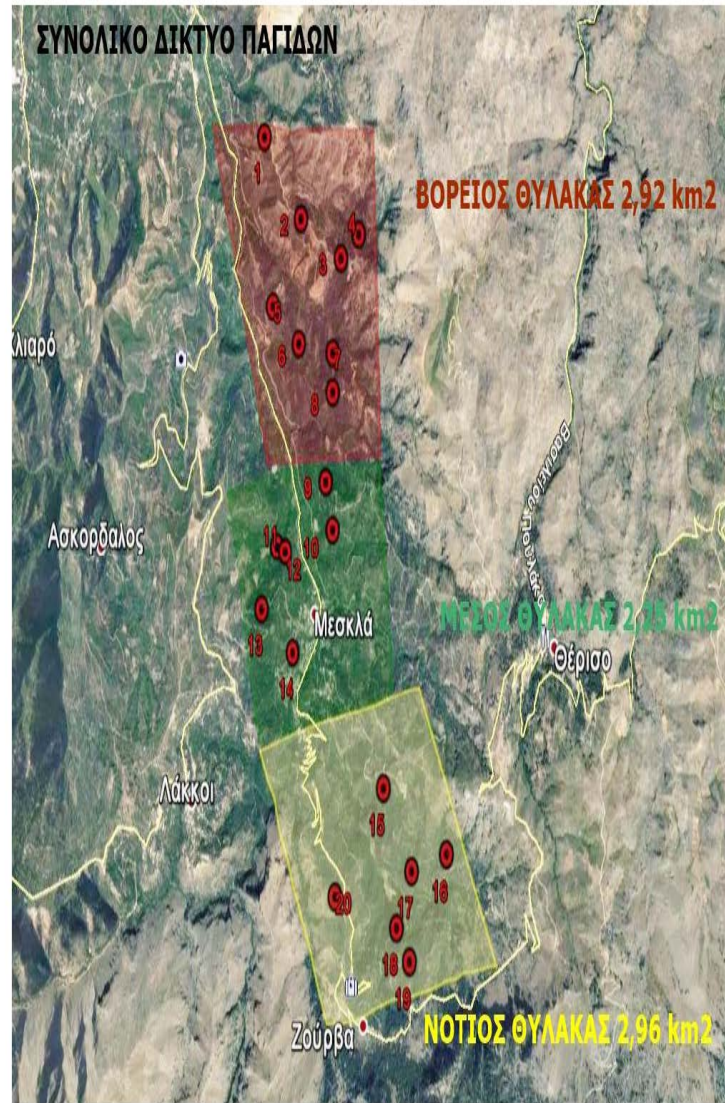

ΜΕΣΟΣ ΟΡΟΣ ΣΥΛΛΗΦΘΕΝΤΩΝ ΔΑΚΩΝ / ΠΕΝΘΗΜΕΡΟ / ΓΕΩΓΡΑΦΙΚΟ ΘΥΛΑΚΑ ΜΕΣΚΛΩΝ – ΖΟΥΡΒΑΣ 2022

ΚΛΙΜΑΤΙΚΕΣ ΣΥΝΘΗΚΕΣ ΚΑΤΑ ΤΗΝ ΕΚΤΕΛΕΣΗ ΤΟΥ Ε ΔΟΛΩΜΑΤΙΚΟΥ ΨΕΚΑΣΜΟΥ ΜΕΣΚΛΩΝ ΔΑΚΟΚΤΟΝΙΑΣ ΕΥΘΥΝΗΣ ΠΕ ΧΑΝΙΩΝ

ΔΕΛΤΙΑ ΠΑΡΑΚΟΛΟΥΘΗΣΗΣ ΔΑΚΟΥ ΜΕΣΚΛΩΝ – ΖΟΥΡΒΑΣ 1.10.22 έως 11.10.22

ΜΕΤΡΗΣΗ ΔΑΚΩΝ 06.10.22 / ΜΕΤΑΒΟΛΗ ΣΕ ΣΧΕΣΗ ΜΕ ΠΡΟΗΓΟΥΜΕΝΟ ΠΕΝΘΗΜΕΡΟ

ΑΑ	ΠΑΓΙΔΑ	ΣΥΛΛΗΦΘΕΝΤΕΣ ΔΑΚΟΙ 01.10 ΕΩΣ 06 .10	ΜΕΤΑΒΟΛΗ ΣΕ ΣΧΕΣΗ ΜΕ ΠΡΟΗΓΟΥΜΕΝΟ ΠΕΝΘΗΜΕΡΟ	Μ.Ο ΘΥΛΑΚΩΝ
1	ΧΑΛΕΠΑ	11	0	
2	ΚΟΥΠΑ, ΛΑΚΟΣ, ΚΟΚΚΙΝΟ ΣΠΙΤΑΚΙ	32	-7	
3	ΧΑΛΕΠΑ, ΠΟΔΑΡΕ, ΕΛΕ	41	12	↑
4	ΧΑΛΕΠΑ	12	2	
5	ΛΥΓΙΑ	29	-12	↓
6	ΛΥΓΙΑ, ΞΥΛΟΦΟΡΟ	41	9	
7	ΔΕΚΑΛΕ, ΦΥΤΙΔΕ	51	16	↑
8	ΔΕΚΑΛΕ, ΣΚΑΛΕΣ	54	29	↑
				34
9	ΒΑΡΗ, ΑΜΠΕΛΑ	29	8	
10	ΣΚΟΤΕΙΝΗ	19	4	
11	ΑΦΡΟΛΑΚΚΟΙ	36	8	
12	ΑΦΡΟΛΑΚΚΟΙ, ΓΡΑΜΠΕΛΕ	48	8	
13	ΡΗΜΑΜΠΕΛΑ, ΠΙΤΣΙΜΑΣ, ΒΙΓΛΑ	42	-5	
14	ΡΗΜΑΜΠΕΛΑ	29	0	
				34
15	ΛΥΔΙΑ, ΚΛΗΜΑΤΣΟΡΙ	21	2	
16	ΜΑΣΟΥΛΟΣ	19	-12	↓
17	ΕΛΕΠΡΙΝΟΣ	23	2	
18	ΚΟΛΩΝΕ, ΝΙΚΟΛΑ	20	5	
19	ΔΑΣΟΣ, ΚΟΛΩΝΕ	29	-4	
20	ΖΑΓΡΕ	25	-10	↓
ΓΕΝΙΚΟ ΣΥΝΟΛΟ				31
		611		

ΜΕΤΡΗΣΗ ΔΑΚΩΝ 11.10.22 / ΜΕΤΑΒΟΛΗ ΣΕ ΣΧΕΣΗ ΜΕ ΠΡΟΗΓΟΥΜΕΝΟ ΠΕΝΘΗΜΕΡΟ

ΑΑ	ΠΑΓΙΔΑ	ΣΥΛΛΗΦΘΕΝΤΕΣ ΔΑΚΟΙ 06.10 ΕΩΣ 11 .10	ΜΕΤΑΒΟΛΗ ΣΕ ΣΧΕΣΗ ΜΕ ΠΡΟΗΓΟΥΜΕΝΟ ΠΕΝΘΗΜΕΡΟ	Μ.Ο ΘΥΛΑΚΩΝ	
1	ΧΑΛΕΠΑ	10	-1		
2	ΚΟΥΠΑ, ΛΑΚΟΣ, ΚΟΚΚΙΝΟ ΣΠΙΤΑΚΙ	35	3		
3	ΧΑΛΕΠΑ, ΠΟΔΑΡΕ, ΕΛΕ	32	-9		
4	ΧΑΛΕΠΑ	8	-4		
5	ΛΥΓΙΑ	42	13	↑	
6	ΛΥΓΙΑ, ΞΥΛΟΦΟΡΟ	41	0		
7	ΔΕΚΑΛΕ, ΦΥΤΙΔΕ	59	8		
8	ΔΕΚΑΛΕ, ΣΚΑΛΕΣ	47	-7	34	
9	ΒΑΡΗ, ΑΜΠΕΛΑ	48	19	↑	
10	ΣΚΟΤΕΙΝΗ	26	7		
11	ΑΦΡΟΛΑΚΚΟΙ	39	3		
12	ΑΦΡΟΛΑΚΚΟΙ, ΓΡΑΜΠΕΛΕ	47	-1		
13	ΡΗΜΑΜΠΕΛΑ, ΠΙΤΣΙΜΑΣ, ΒΙΓΛΑ	35	-7		
14	ΡΗΜΑΜΠΕΛΑ	32	3	38	
15	ΛΥΔΙΑ, ΚΛΗΜΑΤΣΟΡΙ	21	0		
16	ΜΑΣΟΥΛΟΣ	18	-1		
17	ΕΛΕΠΡΙΝΟΣ	29	6		
18	ΚΟΛΩΝΕ, ΝΙΚΟΛΑ	23	3		
19	ΔΑΣΟΣ, ΚΟΛΩΝΕ	25	-4		
20	ΖΑΓΡΕ	17	-8	22	
ΓΕΝΙΚΟ ΣΥΝΟΛΟ				634	32