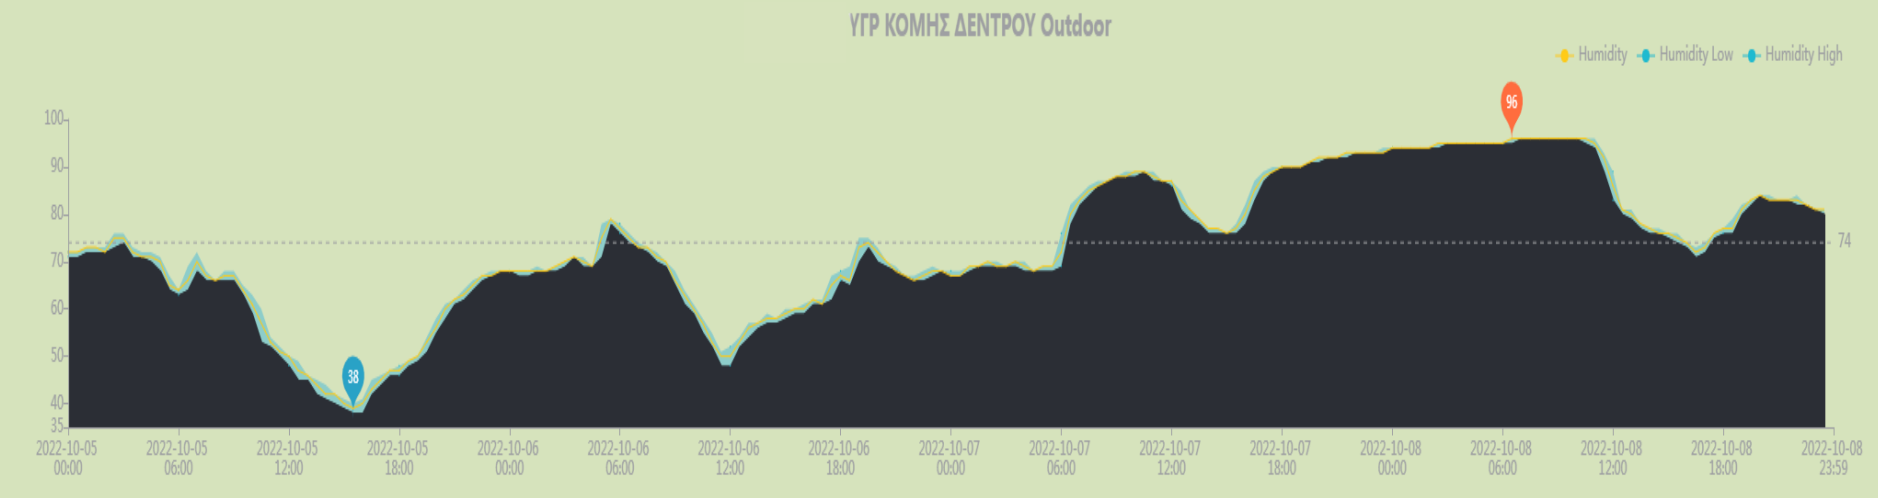

ΠΑΡΑΚΟΛΟΥΘΗΣΗ ΔΑΚΩΝ ΜΕΣΚΛΩΝ ΖΟΥΡΒΑΣ 01.10 έως 11.10.2022

Δράση Bii.2 ΠΡΓ ΟΕΦ ΚΑΝ(ΕΕ) 611&615/14 ΑΣ ΜΕΣΚΛΩΝ

Ο μέσος όρος συλληφθέντων δάκων ανά παγίδα παρακολούθησης και ανά πενήνήμερο είναι 32 και ολοκληρώθηκε ο Ε δολωματικός ψεκασμός. (Σκεύασμα δολωματικών ψεκασμών : **SUCCESS 0,24 CB / spinosad**)

- Α δολωματικός ψεκασμός δακοκτονίας ευθύνης ΠΕ Χανίων από 30.6.22 έως 4.7.22.
- Β δολωματικός ψεκασμός δακοκτονίας ευθύνης ΠΕ Χανίων από 29.7.22 έως 2.8.22.
- Γ δολωματικός ψεκασμός δακοκτονίας ευθύνης ΠΕ Χανίων από 19.8.22 έως 22.8.22.
- Δ δολωματικός ψεκασμός δακοκτονίας ευθύνης ΠΕ Χανίων από 12.9.22 έως 15.9.22
- Ε δολωματικός ψεκασμός δακοκτονίας ευθύνης ΠΕ Χανίων από 5.10.22 έως 8.10.22

ΜΕΣΟΣ ΟΡΟΣ ΣΥΛΛΗΦΘΕΝΤΩΝ ΔΑΚΩΝ / ΠΕΝΘΗΜΕΡΟ / ΓΕΩΓΡΑΦΙΚΟ ΘΥΛΑΚΑ ΜΕΣΚΛΩΝ – ΖΟΥΡΒΑΣ 2022

ΚΛΙΜΑΤΙΚΕΣ ΣΥΝΘΗΚΕΣ ΚΑΤΑ ΤΗΝ ΕΚΤΕΛΕΣΗ ΤΟΥ Ε ΔΟΛΩΜΑΤΙΚΟΥ ΨΕΚΑΣΜΟΥ ΜΕΣΚΛΩΝ ΔΑΚΟΚΤΟΝΙΑΣ ΕΥΘΥΝΗΣ ΠΕ ΧΑΝΙΩΝ

ΔΕΛΤΙΑ ΠΑΡΑΚΟΛΟΥΘΗΣΗΣ ΔΑΚΟΥ ΜΕΣΚΛΩΝ – ΖΟΥΡΒΑΣ 1.10.22 έως 11.10.22

ΜΕΤΡΗΣΗ ΔΑΚΩΝ 06.10.22 / ΜΕΤΑΒΟΛΗ ΣΕ ΣΧΕΣΗ ΜΕ ΠΡΟΗΓΟΥΜΕΝΟ ΠΕΝΘΗΜΕΡΟ

ΑΑ	ΠΑΓΙΔΑ	ΣΥΛΛΗΦΘΕΝΤΕΣ ΔΑΚΟΙ 01.10 ΕΩΣ 06 .10	ΜΕΤΑΒΟΛΗ ΣΕ ΣΧΕΣΗ ΜΕ ΠΡΟΗΓΟΥΜΕΝΟ ΠΕΝΘΗΜΕΡΟ	Μ.Ο ΘΥΛΑΚΩΝ
1	ΧΑΛΕΠΑ	11	0	
2	ΚΟΥΠΑ, ΛΑΚΟΣ, ΚΟΚΚΙΝΟ ΣΠΙΤΑΚΙ	32	-7	
3	ΧΑΛΕΠΑ, ΠΟΔΑΡΕ, ΕΛΕ	41	12	↑
4	ΧΑΛΕΠΑ	12	2	
5	ΛΥΓΙΑ	29	-12	↓
6	ΛΥΓΙΑ, ΞΥΛΟΦΟΡΟ	41	9	
7	ΔΕΚΑΛΕ, ΦΥΤΙΔΕ	51	16	↑
8	ΔΕΚΑΛΕ, ΣΚΑΛΕΣ	54	29	↑
				34
9	ΒΑΡΗ, ΑΜΠΕΛΑ	29	8	
10	ΣΚΟΤΕΙΝΗ	19	4	
11	ΑΦΡΟΛΑΚΚΟΙ	36	8	
12	ΑΦΡΟΛΑΚΚΟΙ, ΓΡΑΜΠΕΛΕ	48	8	
13	ΡΗΜΑΜΠΕΛΑ, ΠΙΤΣΙΜΑΣ, ΒΙΓΛΑ	42	-5	
14	ΡΗΜΑΜΠΕΛΑ	29	0	
				34
15	ΛΥΔΙΑ, ΚΛΗΜΑΤΣΟΡΙ	21	2	
16	ΜΑΣΟΥΛΟΣ	19	-12	↓
17	ΕΛΕΠΡΙΝΟΣ	23	2	
18	ΚΟΛΩΝΕ, ΝΙΚΟΛΑ	20	5	
19	ΔΑΣΟΣ, ΚΟΛΩΝΕ	29	-4	
20	ΖΑΓΡΕ	25	-10	↓
ΓΕΝΙΚΟ ΣΥΝΟΛΟ				31
		611		