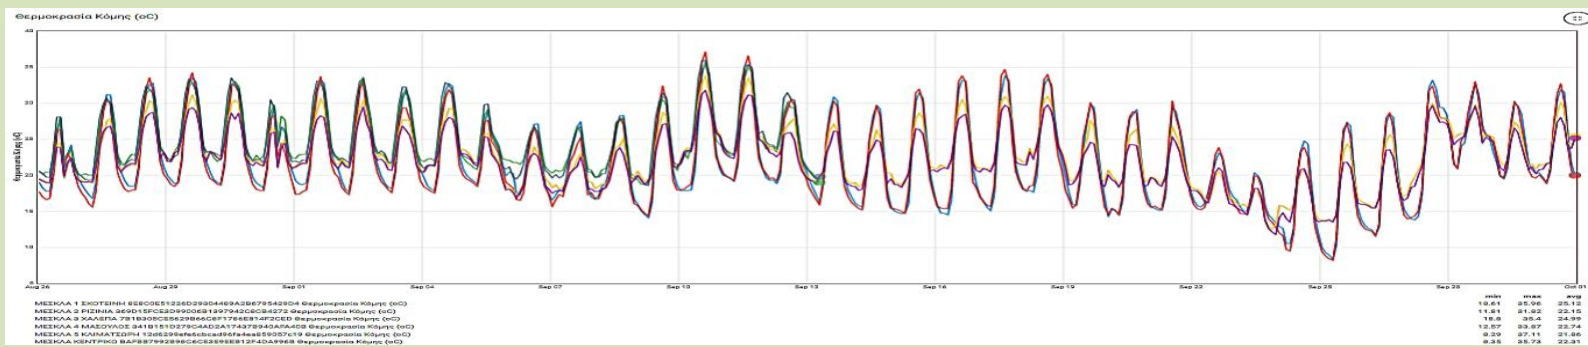

ΠΑΡΑΚΟΛΟΥΘΗΣΗ ΔΑΚΩΝ ΜΕΣΚΛΩΝ ΖΟΥΡΒΑΣ 01.10.2022

Δράση Bii.2 ΠΡΓ ΟΕΦ ΚΑΝ(ΕΕ) 611&615/14 ΑΣ ΜΕΣΚΛΩΝ

Ο μέσος όρος συλληφθέντων δάκων ανά παγίδα παρακολούθησης και ανά πενήνήμερο είναι **28** και ξεκίνησε ο **Ε δολωματικός** ψεκασμός.

- Α δολωματικός ψεκασμός δακοκτονίας ευθύνης ΠΕ Χανίων από **30.6.22** έως **4.7.22**.
- Β δολωματικός ψεκασμός δακοκτονίας ευθύνης ΠΕ Χανίων από **29.7.22** έως **2.8.22**.
- Γ δολωματικός ψεκασμός δακοκτονίας ευθύνης ΠΕ Χανίων από **19.8.22** έως **22.8.22**.
- Δ δολωματικός ψεκασμός δακοκτονίας ευθύνης ΠΕ Χανίων από **12.9.22** έως **15.9.22**
- Ε δολωματικός ψεκασμός δακοκτονίας ευθύνης ΠΕ Χανίων από **5.10.22** έως **8.10.22**

(Σκεύασμα δολωματικών ψεκασμών : **SUCCESS 0,24 CB / spinosad**)

ΜΕΣΟΣ ΟΡΟΣ ΣΥΛΛΗΦΘΕΝΤΩΝ ΔΑΚΩΝ / ΠΕΝΘΗΜΕΡΟ / ΓΕΩΓΡΑΦΙΚΟ ΘΥΛΑΚΑ ΜΕΣΚΛΩΝ - ΖΟΥΡΒΑΣ

ΔΙΑΚΥΜΑΝΣΗ ΣΥΛΛΗΦΘΕΝΤΩΝ ΔΑΚΩΝ ΘΥΛΑΚΩΝ ΜΕΣΚΛΩΝ – ΖΟΥΡΒΑΣ / ΘΕΡΜΟΚΡΑΣΙΑ ΚΑΙ ΥΓΡΑΣΙΑ ΚΟΜΗΣ ΕΛΑΙΟΔΕΝΤΡΩΝ ΣΕΠΤΕΜΒΡΙΟΥ 2022