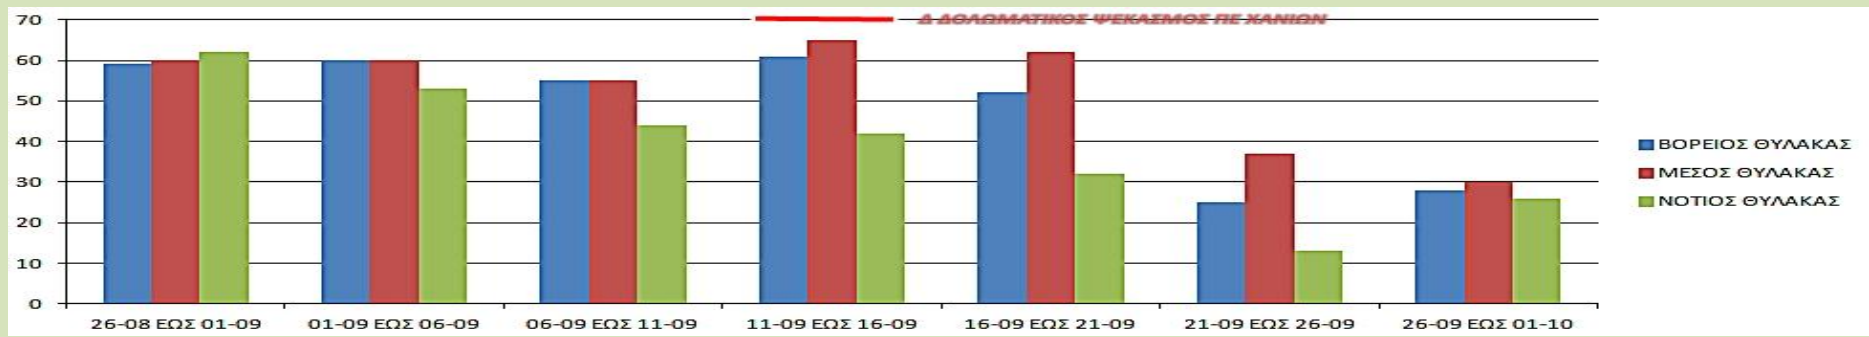

ΠΑΡΑΚΟΛΟΥΘΗΣΗ ΔΑΚΩΝ ΜΕΣΚΛΩΝ ΖΟΥΡΒΑΣ 01.10.2022

Δράση Bii.2 ΠΡΓ ΟΕΦ ΚΑΝ(ΕΕ) 611&615/14 ΑΣ ΜΕΣΚΛΩΝ

Ο μέσος όρος συλληφθέντων δάκων ανά παγίδα παρακολούθησης και ανά πενήνήμερο είναι **28** και ξεκίνησε ο **Ε δολωματικός** ψεκασμός.

- Α δολωματικός ψεκασμός δακοκτονίας ευθύνης ΠΕ Χανίων από **30.6.22** έως **4.7.22**.
- Β δολωματικός ψεκασμός δακοκτονίας ευθύνης ΠΕ Χανίων από **29.7.22** έως **2.8.22**.
- Γ δολωματικός ψεκασμός δακοκτονίας ευθύνης ΠΕ Χανίων από **19.8.22** έως **22.8.22**.
- Δ δολωματικός ψεκασμός δακοκτονίας ευθύνης ΠΕ Χανίων από **12.9.22** έως **15.9.22**
- Ε δολωματικός ψεκασμός δακοκτονίας ευθύνης ΠΕ Χανίων από **5.10.22** έως **8.10.22**

(Σκεύασμα δολωματικών ψεκασμών : **SUCCESS 0,24 CB / spinosad**)

ΜΕΣΟΣ ΟΡΟΣ ΣΥΛΛΗΦΘΕΝΤΩΝ ΔΑΚΩΝ / ΠΕΝΘΗΜΕΡΟ / ΓΕΩΓΡΑΦΙΚΟ ΘΥΛΑΚΑ ΜΕΣΚΛΩΝ - ΖΟΥΡΒΑΣ

ΔΙΑΚΥΜΑΝΣΗ ΣΥΛΛΗΦΘΕΝΤΩΝ ΔΑΚΩΝ ΘΥΛΑΚΩΝ ΜΕΣΚΛΩΝ – ΖΟΥΡΒΑΣ / ΘΕΡΜΟΚΡΑΣΙΑ ΚΑΙ ΥΓΡΑΣΙΑ ΚΟΜΗΣ ΕΛΑΙΟΔΕΝΤΡΩΝ ΣΕΠΤΕΜΒΡΙΟΥ 2022