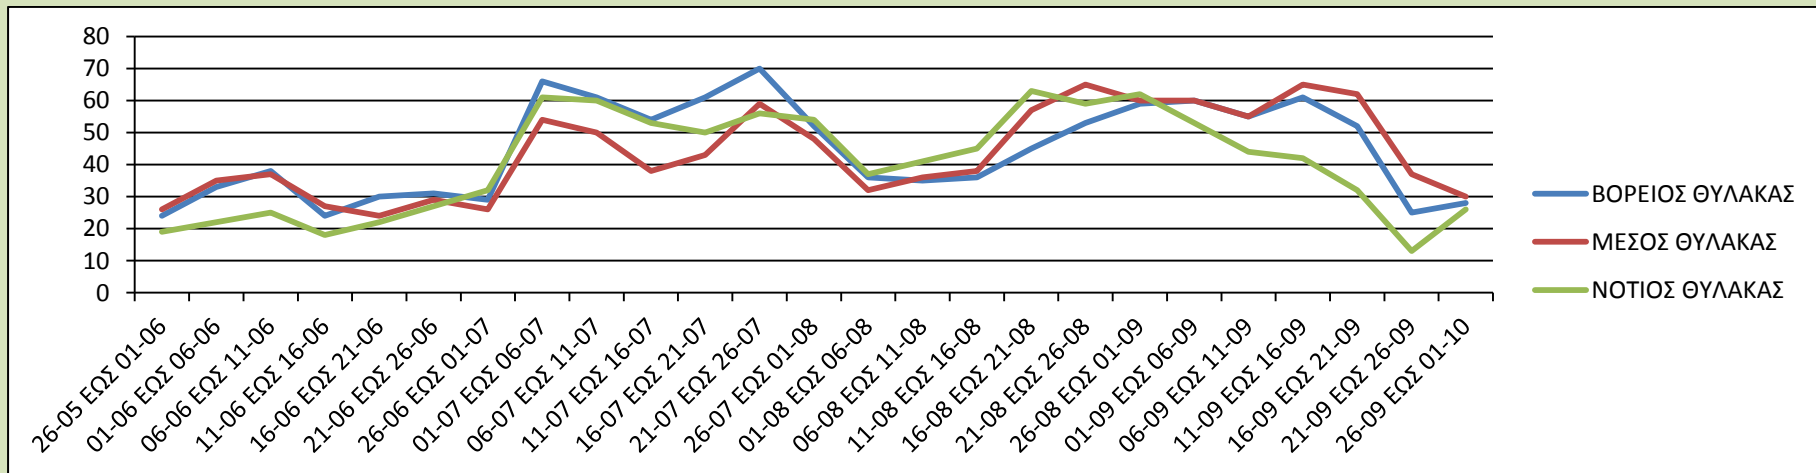

ΠΑΡΑΚΟΛΟΥΘΗΣΗ ΔΑΚΩΝ ΜΕΣΚΛΩΝ ΖΟΥΡΒΑΣ 01.10.2022

Δράση Bii.2 ΠΡΓ ΟΕΦ ΚΑΝ(ΕΕ) 611&615/14 ΑΣ ΜΕΣΚΛΩΝ

Ο μέσος όρος συλληφθέντων δάκων ανά παγίδα παρακολούθησης και ανά πενήνήμερο είναι **28** και ξεκίνησε ο **Ε δολωματικός** ψεκασμός.

- Α δολωματικός ψεκασμός δακοκτονίας ευθύνης ΠΕ Χανίων από **30.6.22** έως **4.7.22**.
- Β δολωματικός ψεκασμός δακοκτονίας ευθύνης ΠΕ Χανίων από **29.7.22** έως **2.8.22**.
- Γ δολωματικός ψεκασμός δακοκτονίας ευθύνης ΠΕ Χανίων από **19.8.22** έως **22.8.22**.
- Δ δολωματικός ψεκασμός δακοκτονίας ευθύνης ΠΕ Χανίων από **12.9.22** έως **15.9.22**
- Ε δολωματικός ψεκασμός δακοκτονίας ευθύνης ΠΕ Χανίων από **5.10.22** έως **8.10.22**

(Σκεύασμα δολωματικών ψεκασμών : **SUCCESS 0,24 CB / spinosad**)

ΜΕΣΟΣ ΟΡΟΣ ΣΥΛΛΗΦΘΕΝΤΩΝ ΔΑΚΩΝ / ΠΕΝΘΗΜΕΡΟ / ΓΕΩΓΡΑΦΙΚΟ ΘΥΛΑΚΑ ΜΕΣΚΛΩΝ - ΖΟΥΡΒΑΣ

ΔΙΑΚΥΜΑΝΣΗ ΣΥΛΛΗΦΘΕΝΤΩΝ ΔΑΚΩΝ ΘΥΛΑΚΩΝ ΜΕΣΚΛΩΝ – ΖΟΥΡΒΑΣ / ΘΕΡΜΟΚΡΑΣΙΑ ΚΑΙ ΥΓΡΑΣΙΑ ΚΟΜΗΣ ΕΛΑΙΟΔΕΝΤΡΩΝ ΣΕΠΤΕΜΒΡΙΟΥ 2022