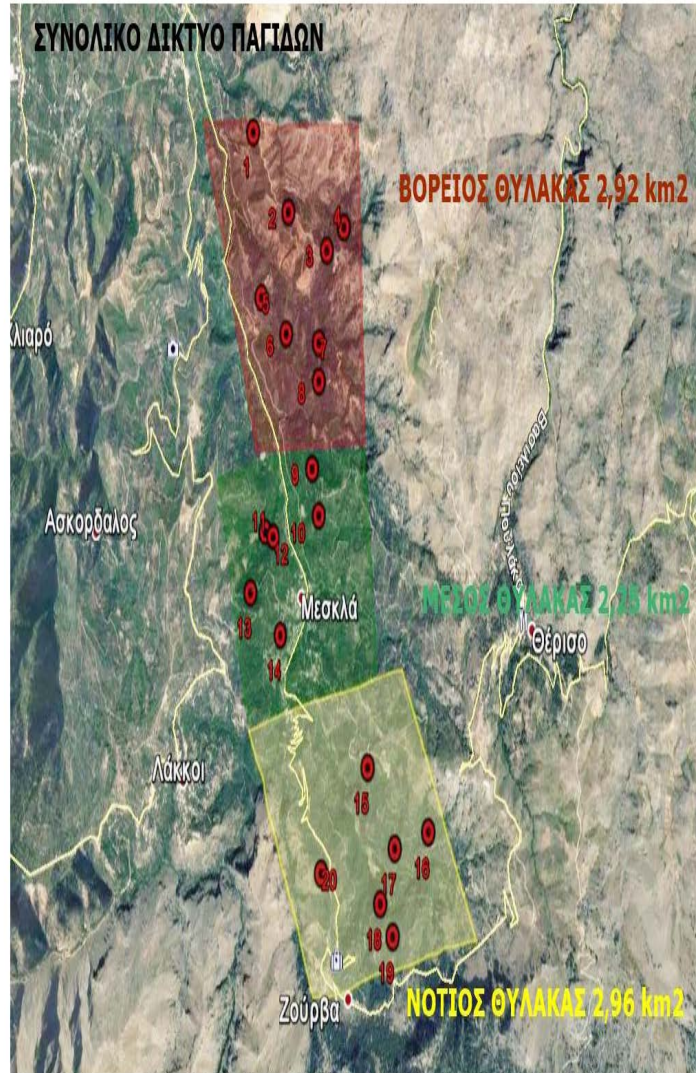

ΜΕΤΡΗΣΗ ΔΑΚΩΝ 16.9.22 / ΜΕΤΑΒΟΛΗ ΣΕ ΣΧΕΣΗ ΜΕ ΠΡΟΗΓΟΥΜΕΝΟ ΠΕΝΘΗΜΕΡΟ

ΑΑ	ΠΑΓΙΔΑ	ΣΥΛΛΗΦΘΕΝΤΕΣ ΔΑΚΟΙ 11.9 ΕΩΣ 16.9	ΜΕΤΑΒΟΛΗ ΣΕ ΣΧΕΣΗ ΜΕ ΠΡΟΗΓΟΥΜΕΝΟ ΠΕΝΘΗΜΕΡΟ	Μ.Ο ΘΥΛΑΚΩΝ
1	ΧΑΛΕΠΑ	21	4	
2	ΚΟΥΠΑ, ΛΑΚΟΣ, ΚΟΚΚΙΝΟ ΣΠΙΤΑΚΙ	71	0	
3	ΧΑΛΕΠΑ, ΠΟΔΑΡΕ, ΕΛΕ	62	-7	
4	ΧΑΛΕΠΑ	14	0	
5	ΛΥΓΙΑ	89	9	
6	ΛΥΓΙΑ, ΞΥΛΟΦΟΡΟ	65	13	↑
7	ΔΕΚΑΛΕ, ΦΥΤΙΔΕ	85	10	↑
8	ΔΕΚΑΛΕ, ΣΚΑΛΕΣ	81	12	↑
9	ΒΑΡΗ, ΑΜΠΕΛΑ	86	9	
10	ΣΚΟΤΕΙΝΗ	11	-2	
11	ΑΦΡΟΛΑΚΚΟΙ	59	-9	
12	ΑΦΡΟΛΑΚΚΟΙ, ΓΡΑΜΠΕΛΕ	75	6	
13	ΡΗΜΑΜΠΕΛΑ, ΠΙΤΣΙΜΑΣ, ΒΙΓΛΑ	89	21	↑
14	ΡΗΜΑΜΠΕΛΑ	69	33	↑
15	ΛΥΔΙΑ, ΚΛΗΜΑΤΣΟΡΙ	42	-16	↓
16	ΜΑΣΟΥΛΟΣ	42	-17	↓
17	ΕΛΕΠΡΙΝΟΣ	43	1	
18	ΚΟΛΩΝΕ, ΝΙΚΟΛΑ	25	0	
19	ΔΑΣΟΣ, ΚΟΛΩΝΕ	71	15	↑
20	ΖΑΓΡΕ	28	3	
ΓΕΝΙΚΟ ΣΥΝΟΛΟ		1128		56