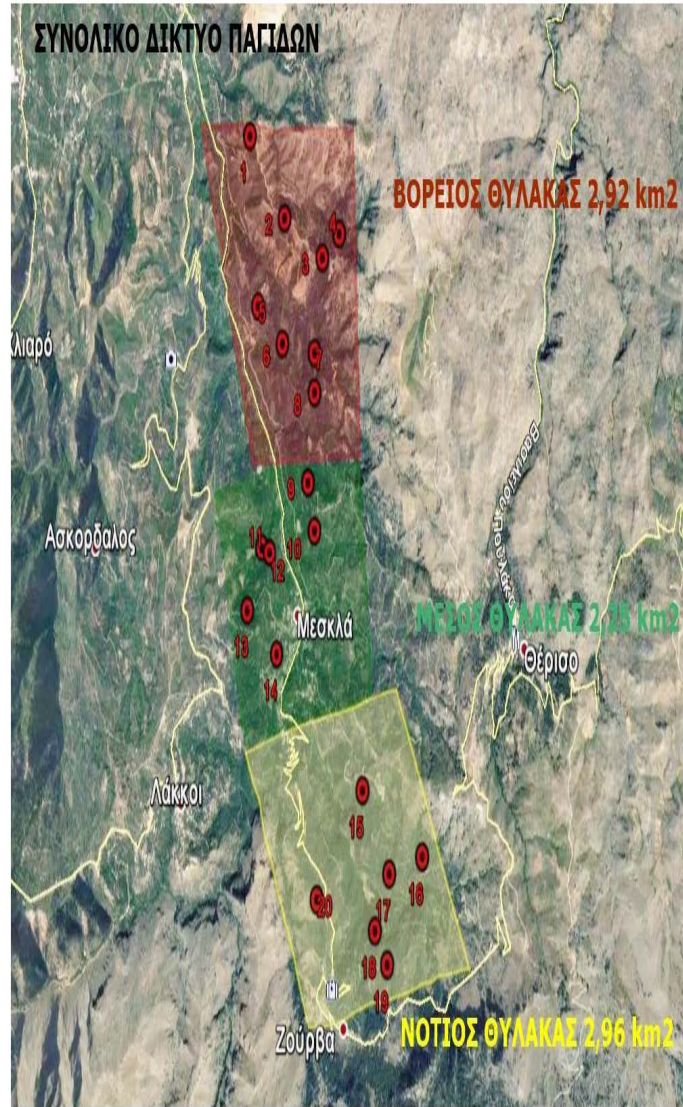

ΜΕΤΡΗΣΗ ΔΑΚΩΝ 26.9.22 / ΜΕΤΑΒΟΛΗ ΣΕ ΣΧΕΣΗ ΜΕ ΠΡΟΗΓΟΥΜΕΝΟ ΠΕΝΘΗΜΕΡΟ

ΑΑ	ΠΑΓΙΔΑ	ΣΥΛΛΗΦΘΕΝΤΕΣ ΔΑΚΟΙ 21.9 ΕΩΣ 26.9	ΜΕΤΑΒΟΛΗ ΣΕ ΣΧΕΣΗ ΜΕ ΠΡΟΗΓΟΥΜΕΝΟ ΠΕΝΘΗΜΕΡΟ	Μ.Ο ΘΥΛΑΚΩΝ
1	ΧΑΛΕΠΑ	7	-3	
2	ΚΟΥΠΑ, ΛΑΚΟΣ, ΚΟΚΚΙΝΟ ΣΠΙΤΑΚΙ	22	-53	↓
3	ΧΑΛΕΠΑ, ΠΟΔΑΡΕ, ΕΛΕ	31	-24	↓
4	ΧΑΛΕΠΑ	8	-6	
5	ΛΥΓΙΑ	51	-16	↓
6	ΛΥΓΙΑ, ΣΥΛΟΦΟΡΟ	21	-34	↓
7	ΔΕΚΑΛΕ, ΦΥΤΙΔΕ	25	-50	↓
8	ΔΕΚΑΛΕ, ΣΚΑΛΕΣ	32	-37	↓
9	ΒΑΡΗ, ΑΜΠΕΛΑ	34	-25	↓
10	ΣΚΟΤΕΙΝΗ	17	-19	↓
11	ΑΦΡΟΛΑΚΚΟΙ	32	-27	↓
12	ΑΦΡΟΛΑΚΚΟΙ, ΓΡΑΜΠΕΛΕ	35	-40	↓
13	ΡΗΜΑΜΠΕΛΑ, ΠΙΤΣΙΜΑΣ, ΒΙΓΛΑ	61	-23	↓
14	ΡΗΜΑΜΠΕΛΑ	41	-20	↓
15	ΛΥΔΙΑ, ΚΛΗΜΑΤΣΟΡΙ	15	-20	↓
16	ΜΑΣΟΥΛΟΣ	12	-13	↓
17	ΕΛΕΠΡΙΝΟΣ	14	-37	↓
18	ΚΟΛΩΝΕ, ΝΙΚΟΛΑ	8	-18	↓
19	ΔΑΣΟΣ, ΚΟΛΩΝΕ	18	-23	↓
20	ΖΑΓΡΕ	11	-14	↓
ΓΕΝΙΚΟ ΣΥΝΟΛΟ				25
		495		25