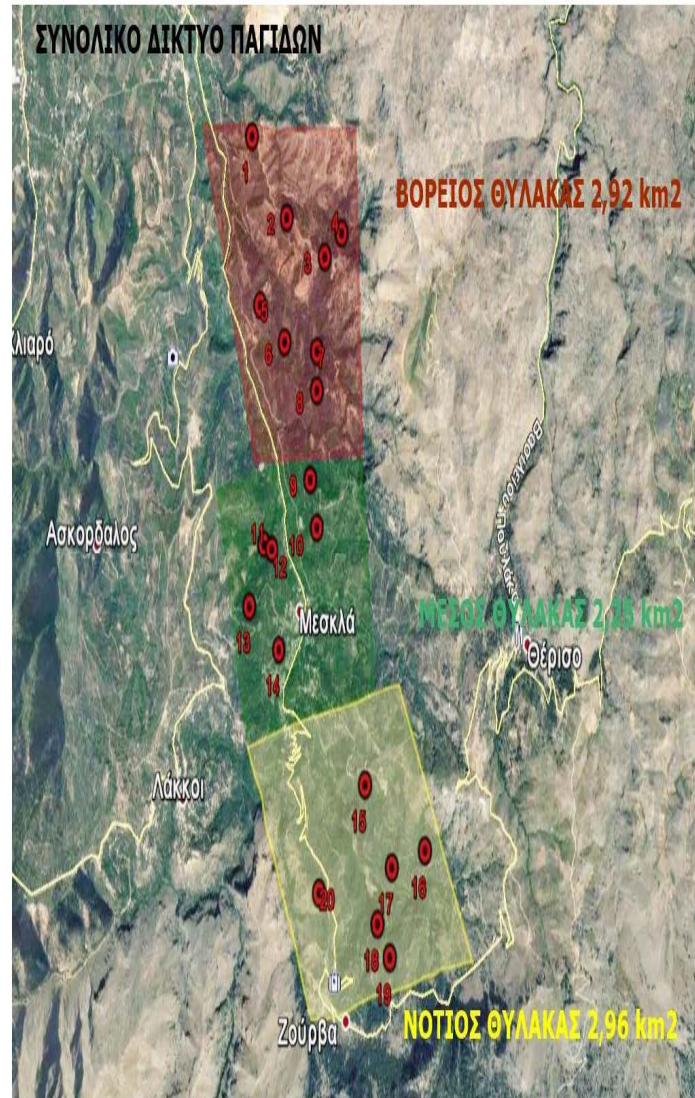

(Σκεύασμα δολωματικών ψεκασμών : **SUCCESS 0,24 CB / spinosad**)

ΜΕΣΟΣ ΟΡΟΣ ΣΥΛΛΗΦΘΕΝΤΩΝ ΔΑΚΩΝ / ΠΕΝΘΗΜΕΡΟ / ΓΕΩΓΡΑΦΙΚΟ ΘΥΛΑΚΑ ΜΕΣΚΛΩΝ - ΖΟΥΡΒΑΣ

ΔΙΑΚΥΜΑΝΣΗ ΣΥΛΛΗΦΘΕΝΤΩΝ ΔΑΚΩΝ ΘΥΛΑΚΩΝ ΜΕΣΚΛΩΝ – ΖΟΥΡΒΑΣ / ΘΕΡΜΟΚΡΑΣΙΑ ΚΑΙ ΥΓΡΑΣΙΑ ΚΟΜΗΣ ΕΛΑΙΟΔΕΝΤΡΩΝ ΣΕΠΤΕΜΒΡΙΟΥ 2022

ΔΕΛΤΙΑ ΠΑΡΑΚΟΛΟΥΘΗΣΗΣ ΔΑΚΟΥ ΜΕΣΚΛΩΝ – ΖΟΥΡΒΑΣ ΣΕΠΤΕΜΒΡΙΟΥ 2022

ΜΕΤΡΗΣΗ ΔΑΚΩΝ 06.9.22 / ΜΕΤΑΒΟΛΗ ΣΕ ΣΧΕΣΗ ΜΕ ΠΡΟΗΓΟΥΜΕΝΟ ΠΕΝΘΗΜΕΡΟ

ΑΑ	ΠΑΓΙΔΑ	ΣΥΛΛΗΦΘΕΝΤΕΣ ΔΑΚΟΙ 01.9 ΕΩΣ 06.9	ΜΕΤΑΒΟΛΗ ΣΕ ΣΧΕΣΗ ΜΕ ΠΡΟΗΓΟΥΜΕΝΟ ΠΕΝΘΗΜΕΡΟ	Μ.Ο ΘΥΛΑΚΩΝ
1	ΧΑΛΕΠΑ	12	-4	
2	ΚΟΥΠΑ, ΛΑΚΟΣ, ΚΟΚΚΙΝΟ ΣΠΙΤΑΚΙ	68	-13	↓
3	ΧΑΛΕΠΑ, ΠΟΔΑΡΕ, ΕΛΕ	65	-2	
4	ΧΑΛΕΠΑ	26	9	
5	ΛΥΓΙΑ	79	10	↑
6	ΛΥΓΙΑ, ΞΥΛΟΦΟΡΟ	61	-7	
7	ΔΕΚΑΛΕ, ΦΥΤΙΔΕ	85	10	↑
8	ΔΕΚΑΛΕ, ΣΚΑΛΕΣ	83	5	60
9	ΒΑΡΗ, ΑΜΠΕΛΑ	75	3	
10	ΣΚΟΤΕΙΝΗ	22	5	
11	ΑΦΡΟΛΑΚΚΟΙ	62	-3	
12	ΑΦΡΟΛΑΚΚΟΙ, ΓΡΑΜΠΕΛΕ	77	-2	
13	ΡΗΜΑΜΠΕΛΑ, ΠΙΤΣΙΜΑΣ, ΒΙΓΛΑ	76	-9	
14	ΡΗΜΑΜΠΕΛΑ	46	1	60
15	ΛΥΔΙΑ, ΚΛΗΜΑΤΣΟΡΙ	71	6	
16	ΜΑΣΟΥΛΟΣ	54	-19	↓
17	ΕΛΕΠΡΙΝΟΣ	61	-8	
18	ΚΟΛΩΝΕ, ΝΙΚΟΛΑ	23	-18	↓
19	ΔΑΣΟΣ, ΚΟΛΩΝΕ	71	22	↑
20	ΖΑΓΡΕ	41	-30	↓
ΓΕΝΙΚΟ ΣΥΝΟΛΟ				58
		1158		58

ΜΕΤΡΗΣΗ ΔΑΚΩΝ 11.9.22 / ΜΕΤΑΒΟΛΗ ΣΕ ΣΧΕΣΗ ΜΕ ΠΡΟΗΓΟΥΜΕΝΟ ΠΕΝΘΗΜΕΡΟ

ΑΑ	ΠΑΓΙΔΑ	ΣΥΛΛΗΦΘΕΝΤΕΣ ΔΑΚΟΙ 06.9 ΕΩΣ 11.9	ΜΕΤΑΒΟΛΗ ΣΕ ΣΧΕΣΗ ΜΕ ΠΡΟΗΓΟΥΜΕΝΟ ΠΕΝΘΗΜΕΡΟ		Μ.Ο ΘΥΛΑΚΩΝ
1	ΧΑΛΕΠΑ	17	5		
2	ΚΟΥΠΑ, ΛΑΚΟΣ, ΚΟΚΚΙΝΟ ΣΠΙΤΑΚΙ	71	3		
3	ΧΑΛΕΠΑ, ΠΟΔΑΡΕ, ΕΛΕ	69	4		
4	ΧΑΛΕΠΑ	14	-12	↓	
5	ΛΥΓΙΑ	80	1		
6	ΛΥΓΙΑ, ΞΥΛΟΦΟΡΟ	42	-19	↓	
7	ΔΕΚΑΛΕ, ΦΥΤΙΔΕ	75	-10	↓	
8	ΔΕΚΑΛΕ, ΣΚΑΛΕΣ	69	-14	↓	55
9	ΒΑΡΗ, ΑΜΠΕΛΑ	77	2		
10	ΣΚΟΤΕΙΝΗ	13	-9		
11	ΑΦΡΟΛΑΚΚΟΙ	68	6		
12	ΑΦΡΟΛΑΚΚΟΙ, ΓΡΑΜΠΕΛΕ	69	-8		
13	ΡΗΜΑΜΠΕΛΑ, ΠΙΤΣΙΜΑΣ, ΒΙΓΛΑ	65	-9		
14	ΡΗΜΑΜΠΕΛΑ	36	-10	↓	55
15	ΛΥΔΙΑ, ΚΛΗΜΑΤΣΟΡΙ	58	-13	↓	
16	ΜΑΣΟΥΛΟΣ	59	5		
17	ΕΛΕΠΡΙΝΟΣ	42	-19	↓	
18	ΚΟΛΩΝΕ, ΝΙΚΟΛΑ	25	2		
19	ΔΑΣΟΣ, ΚΟΛΩΝΕ	56	-15	↓	
20	ΖΑΓΡΕ	25	-16	↓	44
ΓΕΝΙΚΟ ΣΥΝΟΛΟ		1030			51