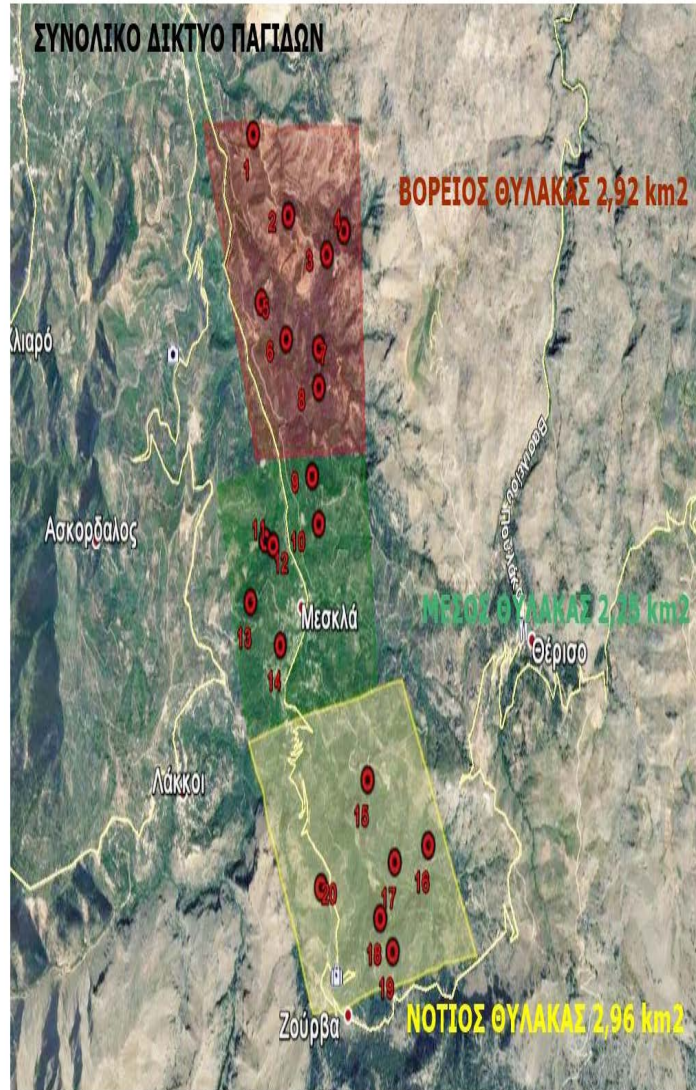

ΜΕΤΡΗΣΗ ΔΑΚΩΝ 21.9.22 / ΜΕΤΑΒΟΛΗ ΣΕ ΣΧΕΣΗ ΜΕ ΠΡΟΗΓΟΥΜΕΝΟ ΠΕΝΘΗΜΕΡΟ

ΑΑ	ΠΑΓΙΔΑ	ΣΥΛΛΗΦΘΕΝΤΕΣ ΔΑΚΟΙ 16.9 ΕΩΣ 21.9	ΜΕΤΑΒΟΛΗ ΣΕ ΣΧΕΣΗ ΜΕ ΠΡΟΗΓΟΥΜΕΝΟ ΠΕΝΘΗΜΕΡΟ	Μ.Ο ΘΥΛΑΚΩΝ
1	ΧΑΛΕΠΑ	10	-11	↓
2	ΚΟΥΠΑ, ΛΑΚΟΣ, ΚΟΚΚΙΝΟ ΣΠΙΤΑΚΙ	75	4	
3	ΧΑΛΕΠΑ, ΠΟΔΑΡΕ, ΕΛΕ	55	-7	
4	ΧΑΛΕΠΑ	14	0	
5	ΛΥΓΙΑ	67	-18	↓
6	ΛΥΓΙΑ, ΞΥΛΟΦΟΡΟ	55	-10	↓
7	ΔΕΚΑΛΕ, ΦΥΤΙΔΕ	75	-10	↓
8	ΔΕΚΑΛΕ, ΣΚΑΛΕΣ	69	-12	↓
9	ΒΑΡΗ, ΑΜΠΕΛΑ	59	-27	↓
10	ΣΚΟΤΕΙΝΗ	36	25	↑
11	ΑΦΡΟΛΑΚΚΟΙ	59	0	
12	ΑΦΡΟΛΑΚΚΟΙ, ΓΡΑΜΠΕΛΕ	75	0	
13	ΡΗΜΑΜΠΕΛΑ, ΠΙΤΣΙΜΑΣ, ΒΙΓΛΑ	84	-5	
14	ΡΗΜΑΜΠΕΛΑ	61	-8	
15	ΛΥΔΙΑ, ΚΛΗΜΑΤΣΟΡΙ	35	-7	
16	ΜΑΣΟΥΛΟΣ	25	-17	↓
17	ΕΛΕΠΡΙΝΟΣ	41	-2	
18	ΚΟΛΩΝΕ, ΝΙΚΟΛΑ	26	1	
19	ΔΑΣΟΣ, ΚΟΛΩΝΕ	41	-30	↓
20	ΖΑΓΡΕ	25	-3	
ΓΕΝΙΚΟ ΣΥΝΟΛΟ		987		49