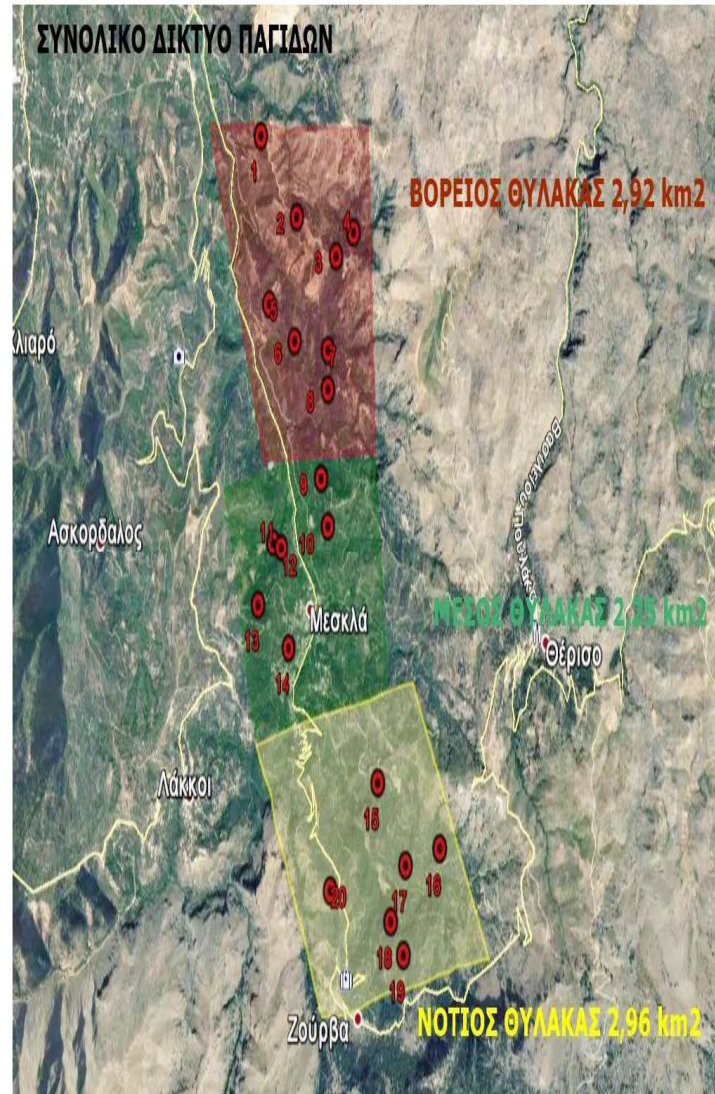

ΔΕΛΤΙΑ ΠΑΡΑΚΟΛΟΥΘΗΣΗΣ ΔΑΚΟΥ ΜΕΣΚΛΩΝ – ΖΟΥΡΒΑΣ ΣΕΠΤΕΜΒΡΙΟΥ 2022

ΜΕΤΡΗΣΗ ΔΑΚΩΝ 06.9.22 / ΜΕΤΑΒΟΛΗ ΣΕ ΣΧΕΣΗ ΜΕ ΠΡΟΗΓΟΥΜΕΝΟ ΠΕΝΘΗΜΕΡΟ

ΑΑ	ΠΑΓΙΔΑ	ΣΥΛΛΗΦΘΕΝΤΕΣ ΔΑΚΟΙ 01.9 ΕΩΣ 06.9	ΜΕΤΑΒΟΛΗ ΣΕ ΣΧΕΣΗ ΜΕ ΠΡΟΗΓΟΥΜΕΝΟ ΠΕΝΘΗΜΕΡΟ	Μ.Ο ΘΥΛΑΚΩΝ
1	ΧΑΛΕΠΑ	12	-4	
2	ΚΟΥΠΑ, ΛΑΚΟΣ, ΚΟΚΚΙΝΟ ΣΠΙΤΑΚΙ	68	-13	↓
3	ΧΑΛΕΠΑ, ΠΟΔΑΡΕ, ΕΛΕ	65	-2	
4	ΧΑΛΕΠΑ	26	9	
5	ΛΥΓΙΑ	79	10	↑
6	ΛΥΓΙΑ, ΞΥΛΟΦΟΡΟ	61	-7	
7	ΔΕΚΑΛΕ, ΦΥΤΙΔΕ	85	10	↑
8	ΔΕΚΑΛΕ, ΣΚΑΛΕΣ	83	5	60
9	ΒΑΡΗ, ΑΜΠΕΛΑ	75	3	
10	ΣΚΟΤΕΙΝΗ	22	5	
11	ΑΦΡΟΛΑΚΚΟΙ	62	-3	
12	ΑΦΡΟΛΑΚΚΟΙ, ΓΡΑΜΠΕΛΕ	77	-2	
13	ΡΗΜΑΜΠΕΛΑ, ΠΙΤΣΙΜΑΣ, ΒΙΓΛΑ	76	-9	
14	ΡΗΜΑΜΠΕΛΑ	46	1	60
15	ΛΥΔΙΑ, ΚΛΗΜΑΤΣΟΡΙ	71	6	
16	ΜΑΣΟΥΛΟΣ	54	-19	↓
17	ΕΛΕΠΡΙΝΟΣ	61	-8	
18	ΚΟΛΩΝΕ, ΝΙΚΟΛΑ	23	-18	↓
19	ΔΑΣΟΣ, ΚΟΛΩΝΕ	71	22	↑
20	ΖΑΓΡΕ	41	-30	↓
ΓΕΝΙΚΟ ΣΥΝΟΛΟ				58
		1158		58

ΜΕΤΡΗΣΗ ΔΑΚΩΝ 11.9.22 / ΜΕΤΑΒΟΛΗ ΣΕ ΣΧΕΣΗ ΜΕ ΠΡΟΗΓΟΥΜΕΝΟ ΠΕΝΘΗΜΕΡΟ

ΑΑ	ΠΑΓΙΔΑ	ΣΥΛΛΗΦΘΕΝΤΕΣ ΔΑΚΟΙ 06.9 ΕΩΣ 11.9	ΜΕΤΑΒΟΛΗ ΣΕ ΣΧΕΣΗ ΜΕ ΠΡΟΗΓΟΥΜΕΝΟ ΠΕΝΘΗΜΕΡΟ		Μ.Ο ΘΥΛΑΚΩΝ
1	ΧΑΛΕΠΑ	17	5		
2	ΚΟΥΠΑ, ΛΑΚΟΣ, ΚΟΚΚΙΝΟ ΣΠΙΤΑΚΙ	71	3		
3	ΧΑΛΕΠΑ, ΠΟΔΑΡΕ, ΕΛΕ	69	4		
4	ΧΑΛΕΠΑ	14	-12	↓	
5	ΛΥΓΙΑ	80	1		
6	ΛΥΓΙΑ, ΞΥΛΟΦΟΡΟ	42	-19	↓	
7	ΔΕΚΑΛΕ, ΦΥΤΙΔΕ	75	-10	↓	
8	ΔΕΚΑΛΕ, ΣΚΑΛΕΣ	69	-14	↓	55
9	ΒΑΡΗ, ΑΜΠΕΛΑ	77	2		
10	ΣΚΟΤΕΙΝΗ	13	-9		
11	ΑΦΡΟΛΑΚΚΟΙ	68	6		
12	ΑΦΡΟΛΑΚΚΟΙ, ΓΡΑΜΠΕΛΕ	69	-8		
13	ΡΗΜΑΜΠΕΛΑ, ΠΙΤΣΙΜΑΣ, ΒΙΓΛΑ	65	-9		
14	ΡΗΜΑΜΠΕΛΑ	36	-10	↓	55
15	ΛΥΔΙΑ, ΚΛΗΜΑΤΣΟΡΙ	58	-13	↓	
16	ΜΑΣΟΥΛΟΣ	59	5		
17	ΕΛΕΠΡΙΝΟΣ	42	-19	↓	
18	ΚΟΛΩΝΕ, ΝΙΚΟΛΑ	25	2		
19	ΔΑΣΟΣ, ΚΟΛΩΝΕ	56	-15	↓	
20	ΖΑΓΡΕ	25	-16	↓	44
ΓΕΝΙΚΟ ΣΥΝΟΛΟ		1030			51