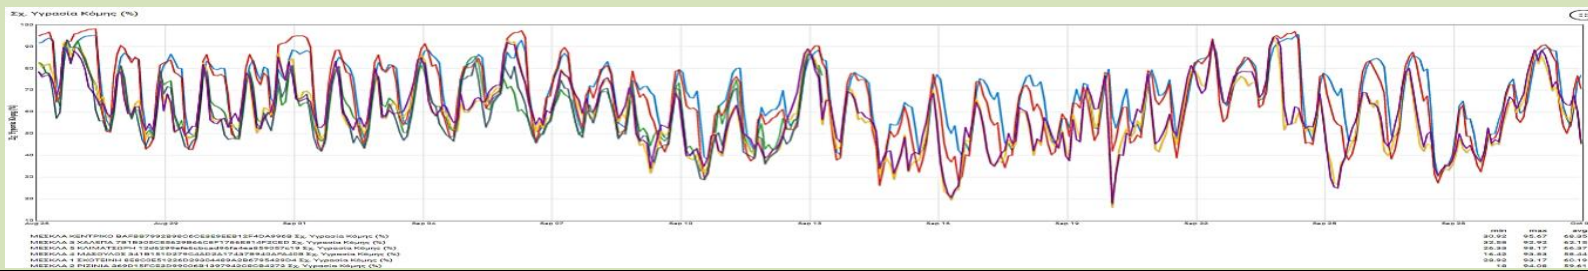

ΠΑΡΑΚΟΛΟΥΘΗΣΗ ΔΑΚΩΝ ΜΕΣΚΛΩΝ ΖΟΥΡΒΑΣ 01.10.2022

Δράση Bii.2 ΠΡΓ ΟΕΦ ΚΑΝ(ΕΕ) 611&615/14 ΑΣ ΜΕΣΚΛΩΝ

Ο μέσος όρος συλληφθέντων δάκων ανά παγίδα παρακολούθησης και ανά πενήνήμερο είναι **28** και ξεκίνησε ο **Ε δολωματικός** ψεκασμός.

- Α δολωματικός ψεκασμός δακοκτονίας ευθύνης ΠΕ Χανίων από **30.6.22** έως **4.7.22**.
- Β δολωματικός ψεκασμός δακοκτονίας ευθύνης ΠΕ Χανίων από **29.7.22** έως **2.8.22**.
- Γ δολωματικός ψεκασμός δακοκτονίας ευθύνης ΠΕ Χανίων από **19.8.22** έως **22.8.22**.
- Δ δολωματικός ψεκασμός δακοκτονίας ευθύνης ΠΕ Χανίων από **12.9.22** έως **15.9.22**
- Ε δολωματικός ψεκασμός δακοκτονίας ευθύνης ΠΕ Χανίων από **5.10.22** έως **8.10.22**

(Σκεύασμα δολωματικών ψεκασμών : **SUCCESS 0,24 CB / spinosad**)

ΜΕΣΟΣ ΟΡΟΣ ΣΥΛΛΗΦΘΕΝΤΩΝ ΔΑΚΩΝ / ΠΕΝΘΗΜΕΡΟ / ΓΕΩΓΡΑΦΙΚΟ ΘΥΛΑΚΑ ΜΕΣΚΛΩΝ - ΖΟΥΡΒΑΣ

ΔΙΑΚΥΜΑΝΣΗ ΣΥΛΛΗΦΘΕΝΤΩΝ ΔΑΚΩΝ ΘΥΛΑΚΩΝ ΜΕΣΚΛΩΝ – ΖΟΥΡΒΑΣ / ΘΕΡΜΟΚΡΑΣΙΑ ΚΑΙ ΥΓΡΑΣΙΑ ΚΟΜΗΣ ΕΛΑΙΟΔΕΝΤΡΩΝ ΣΕΠΤΕΜΒΡΙΟΥ 2022