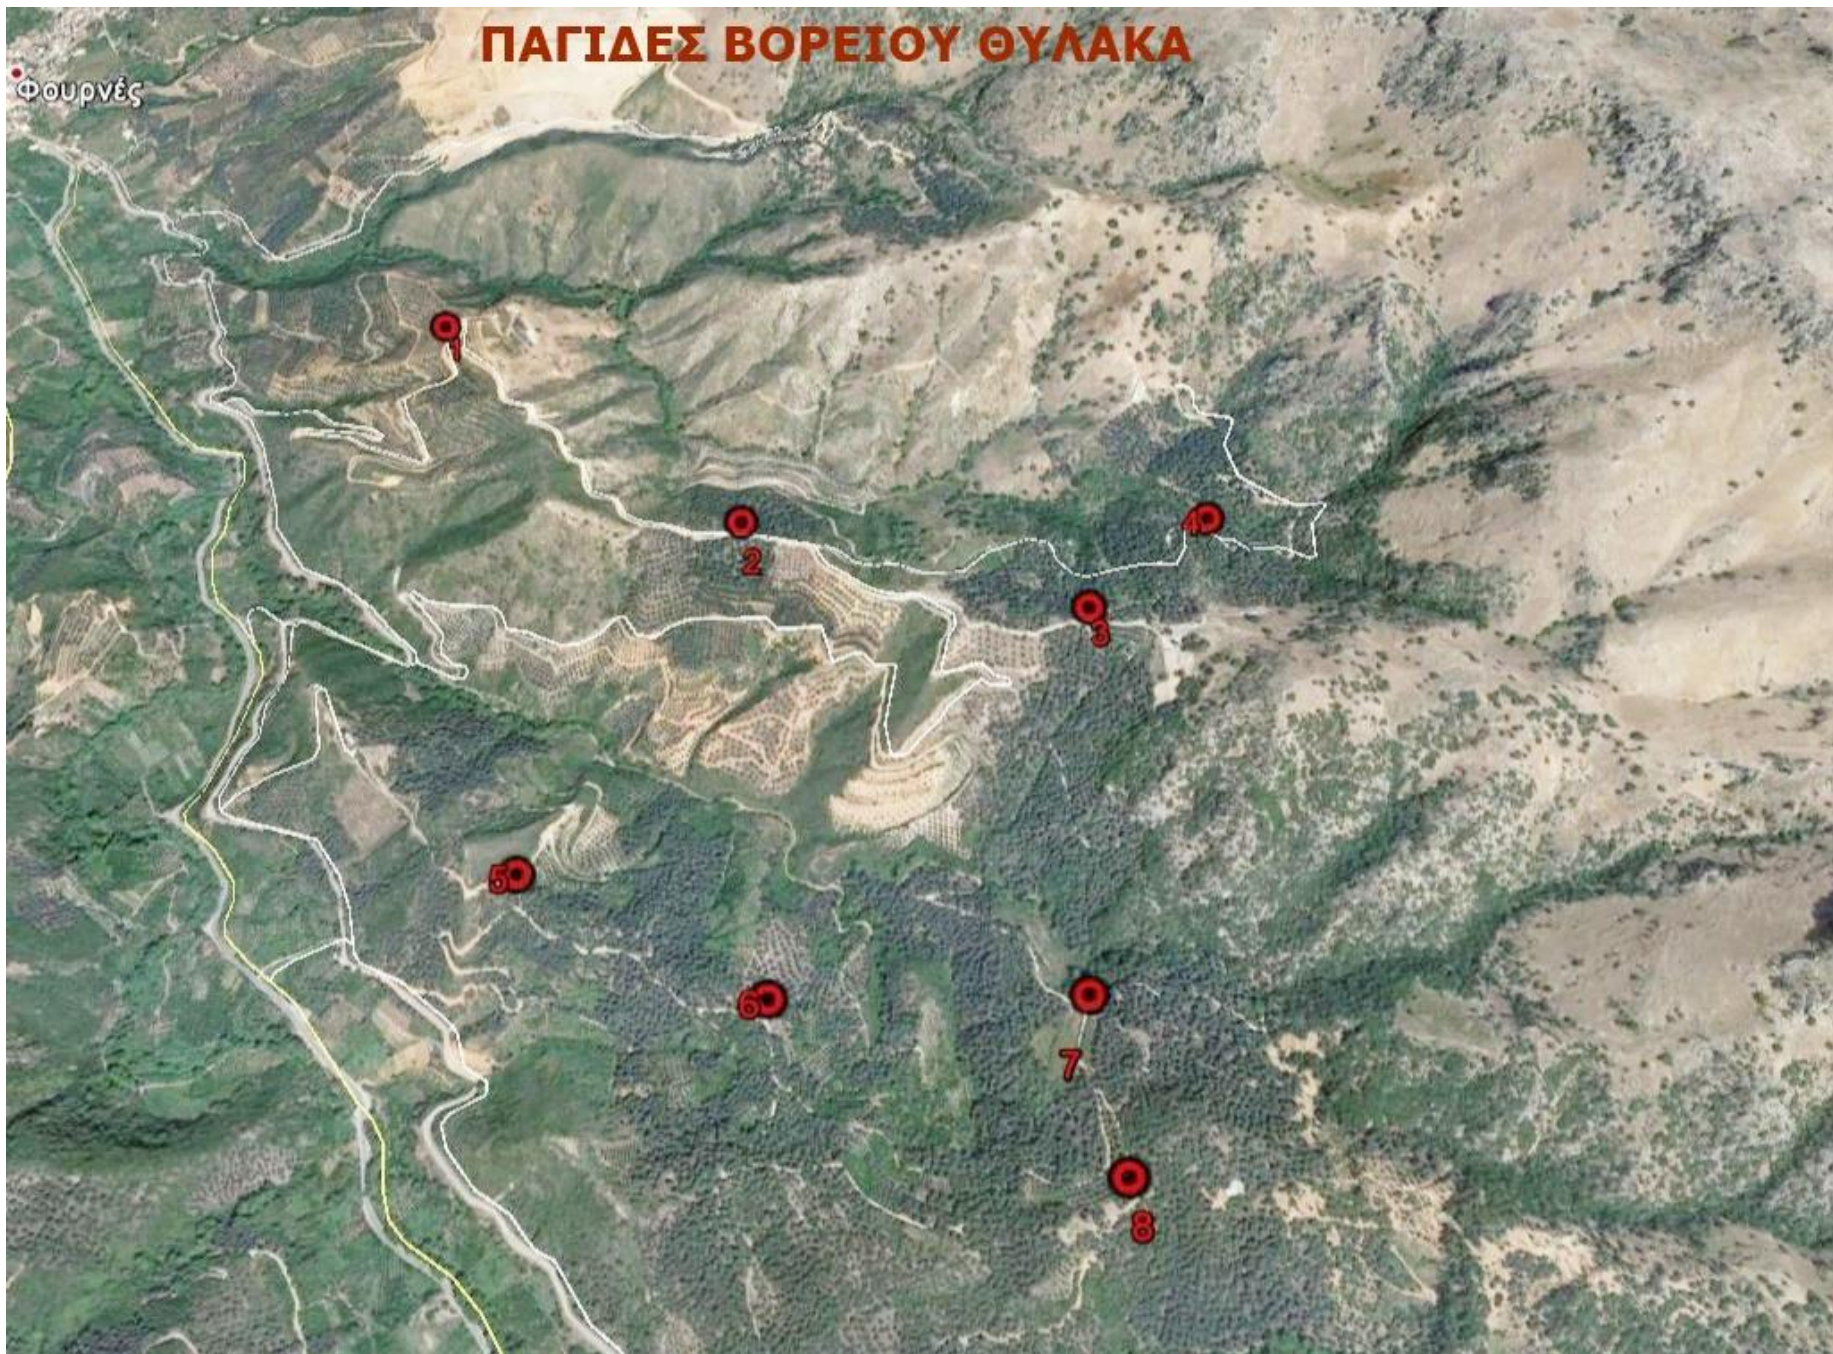

ΠΑΓΙΔΕΣ ΒΟΡΕΙΟΥ ΘΥΛΑΚΑ

Φουρνές