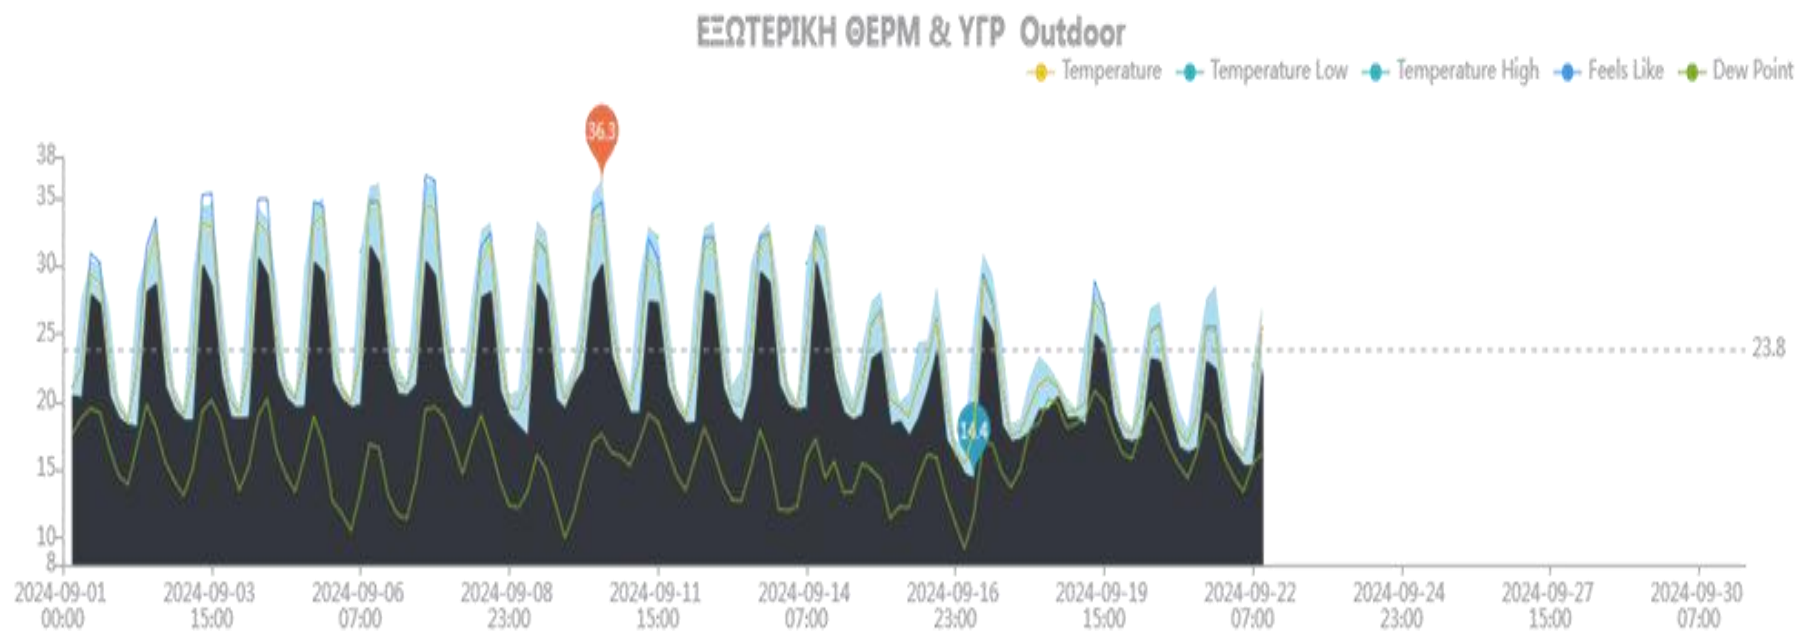

ΜΕΣΚΛΑ ΒΡΟΧΟΠΤΩΣΗ 1 – 22 ΣΕΠΤΕΜΒΡΙΟΥ 2024

32,9 mm Βροχής (ικανοποιητικό σαν απόλυτο μέγεθος).

Κατανεμημένο κυρίως στις 18 / 9 (σε μία ημέρα).

ΜΕΣΚΛΑ ΘΕΡΜΟΚΡΑΣΙΑ ΚΟΜΗΣ ΕΛΙΑΣ 1 – 22 ΣΕΠΤΕΜΒΡΙΟΥ 2024

Σε συνθήκες υγρασίας και υψηλής θερμοκρασίας υπάρχει ευπάθεια της ελιάς και ελαιόκαρπού σε μυκητολογικές ασθένειες . Αυτές προλαμβάνονται με ψεκασμό με ήπιο χαλκούχο σκεύασμα και τηρώντας μεσοδιάστημα τουλάχιστον μηνός από τον ψεκασμό μέχρι την συγκομιδή.