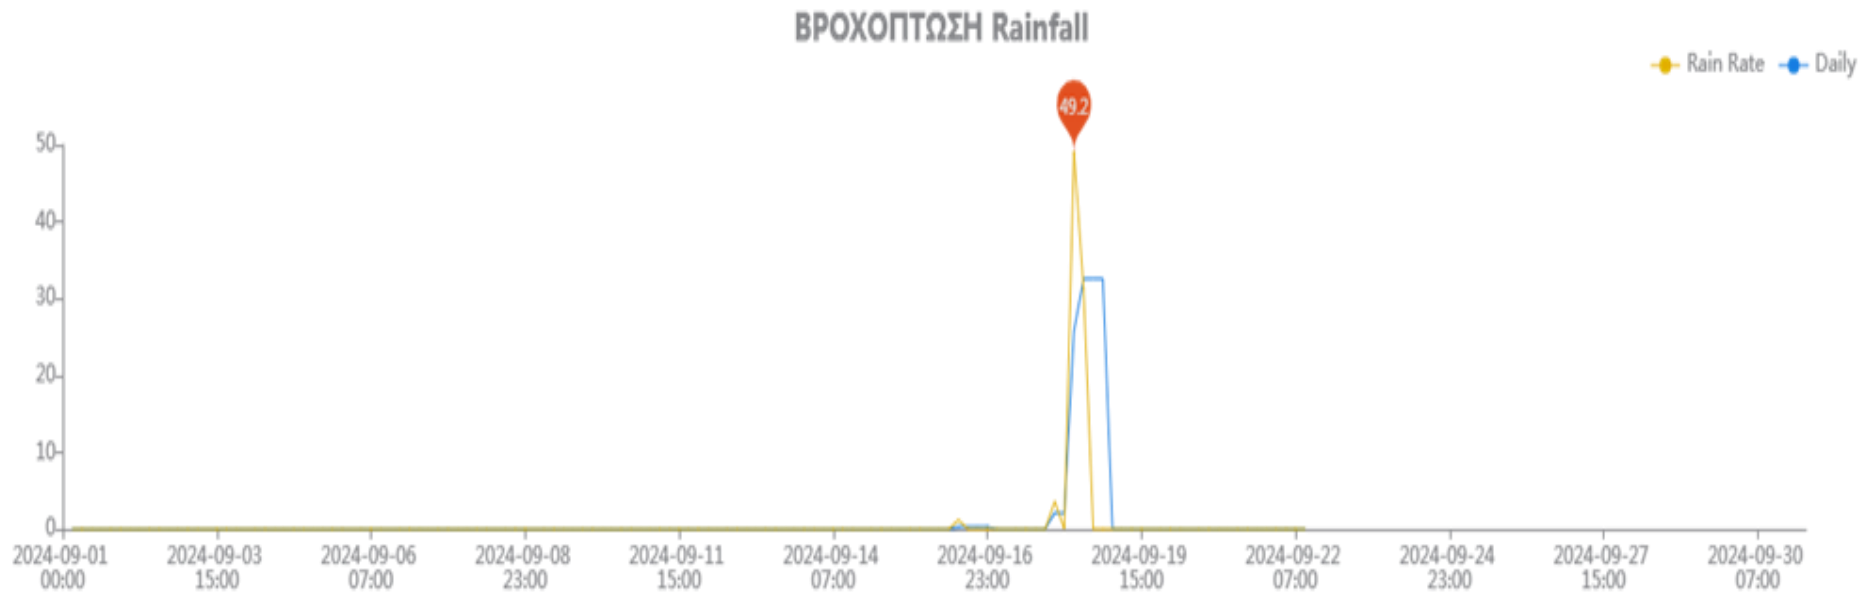

ΜΕΣΚΛΑ ΒΡΟΧΟΠΤΩΣΗ 1 – 22 ΣΕΠΤΕΜΒΡΙΟΥ 2024

32,9 mm Βροχής (ικανοποιητικό σαν απόλυτο μέγεθος).

Κατανεμημένο κυρίως στις 18 / 9 (σε μία ημέρα).

ΜΕΣΚΛΑ ΘΕΡΜΟΚΡΑΣΙΑ ΚΟΜΗΣ ΕΛΙΑΣ 1 – 22 ΣΕΠΤΕΜΒΡΙΟΥ 2024

Σε συνθήκες υγρασίας και υψηλής θερμοκρασίας υπάρχει ευπάθεια της ελιάς και ελαιόκαρπού σε μυκητολογικές ασθένειες . Αυτές προλαμβάνονται με ψεκασμό με ήπιο χαλκούχο σκεύασμα και τηρώντας μεσοδιάστημα τουλάχιστον μηνός από τον ψεκασμό μέχρι την συγκομιδή.