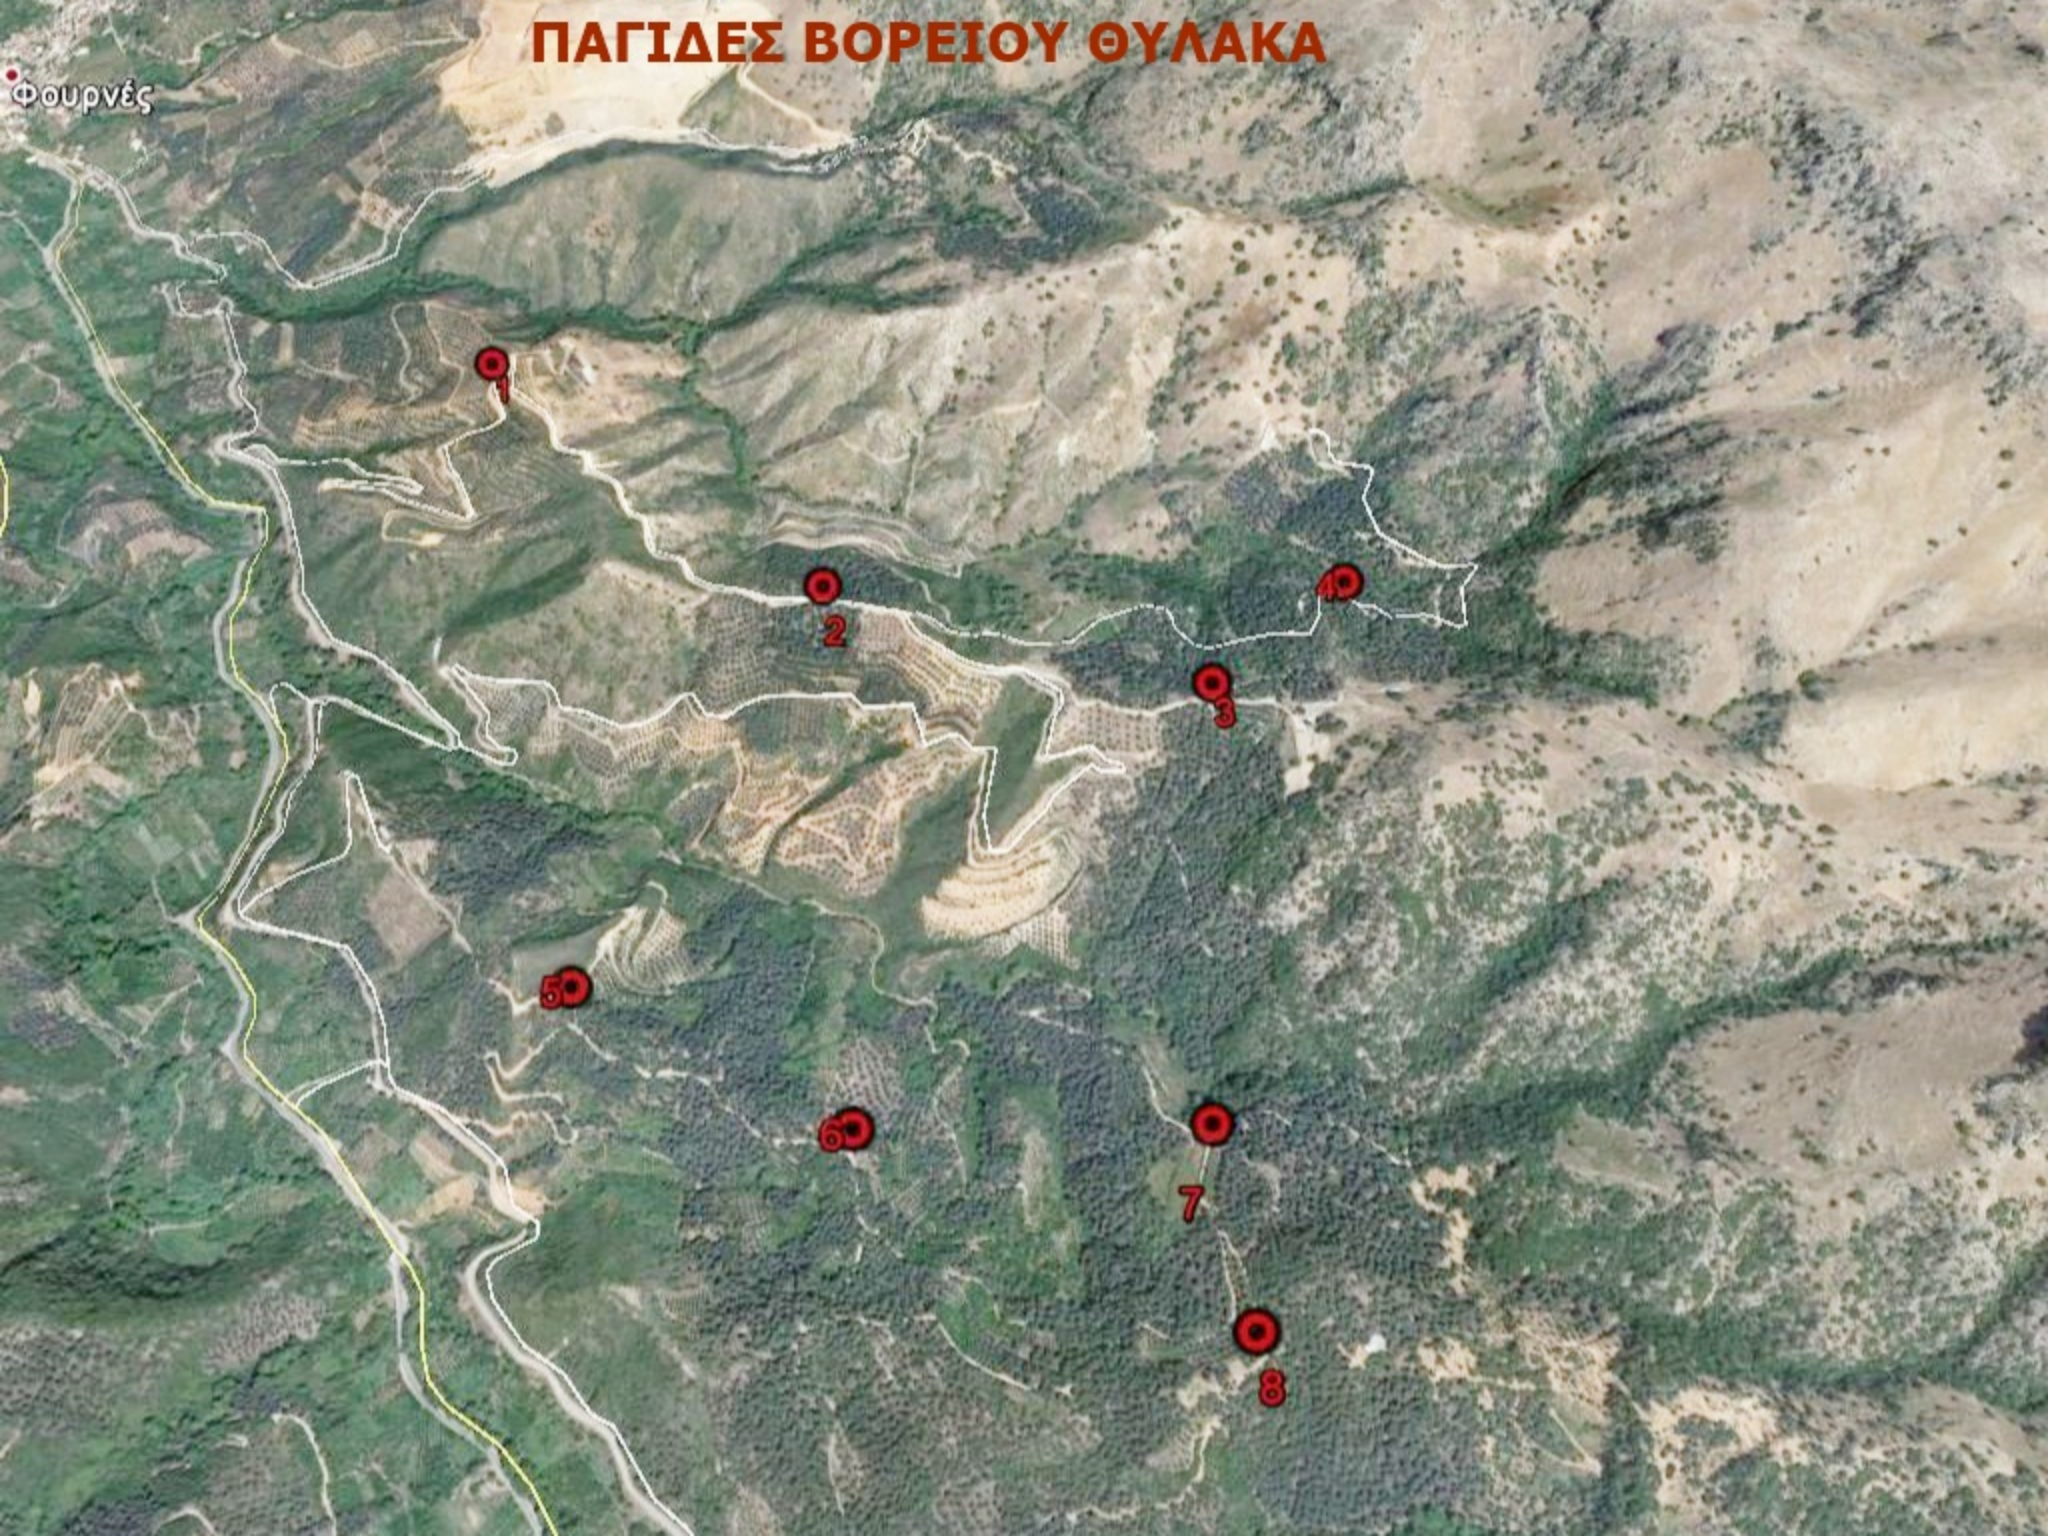

# ΣΥΝΟΛΙΚΟ ΔΙΚΤΥΟ ΠΑΓΙΔΩΝ

<b>α/α ΠΑΓΙΔΑΣ</b>	<b>ΤΟΠΩΝΥΜΙΟ</b>
1	ΧΑΛΕΠΑ
2	ΚΟΥΠΑ,ΛΑΚΟΣ,ΚΟΚ.ΣΠΙΤΑΚΙ
3	ΧΑΛΕΠΑ,ΠΟΔΑΡΕ,ΕΛΕ
4	ΧΑΛΕΠΑ
5	ΛΥΓΙΑ
6	ΛΥΓΙΑ,ΞΥΛΟΦΟΡΟ
7	ΔΕΚΑΛΕ,ΦΥΤΙΔΕ
8	ΔΕΚΑΛΕ,ΣΚΑΛΕΣ
9	ΒΑΡΗ,ΑΜΠΕΛΑ
10	ΣΚΟΤΕΙΝΗ
11	ΑΦΡΟΛΑΚΚΟΙ
12	ΑΦΡΟΛΑΚΚΟΙ,ΓΡΑΜΠΕΛΕ
13	ΡΗΜΑΜΠΕΛΑ,ΠΙΤΣΙΜΑΣ,ΒΙΓΛΑ
14	ΡΗΜΑΜΠΕΛΑ
15	ΛΥΔΙΑ,ΚΛΗΜΑΤΣΟΡΙ
16	ΜΑΣΟΥΛΟΣ
17	ΕΛΕΠΡΙΝΟΣ
18	ΚΟΛΩΝΕ,ΝΙΚΟΛΑ
19	ΔΑΣΟΣ,ΚΟΛΩΝΕ
20	ΖΑΓΡΕ

# ΠΑΓΙΔΕΣ ΒΟΡΕΙΟΥ ΘΥΛΑΚΑ

Φουρνές

# ΠΑΓΙΔΕΣ ΜΕΣΟΥ ΘΥΛΑΚΑ

Μεσokλά

13

11

12

9

10

14

# ΠΑΓΙΔΕΣ ΝΟΤΙΟΥ ΘΥΛΑΚΑ

Μεσολά

16

16

17

20

18

19