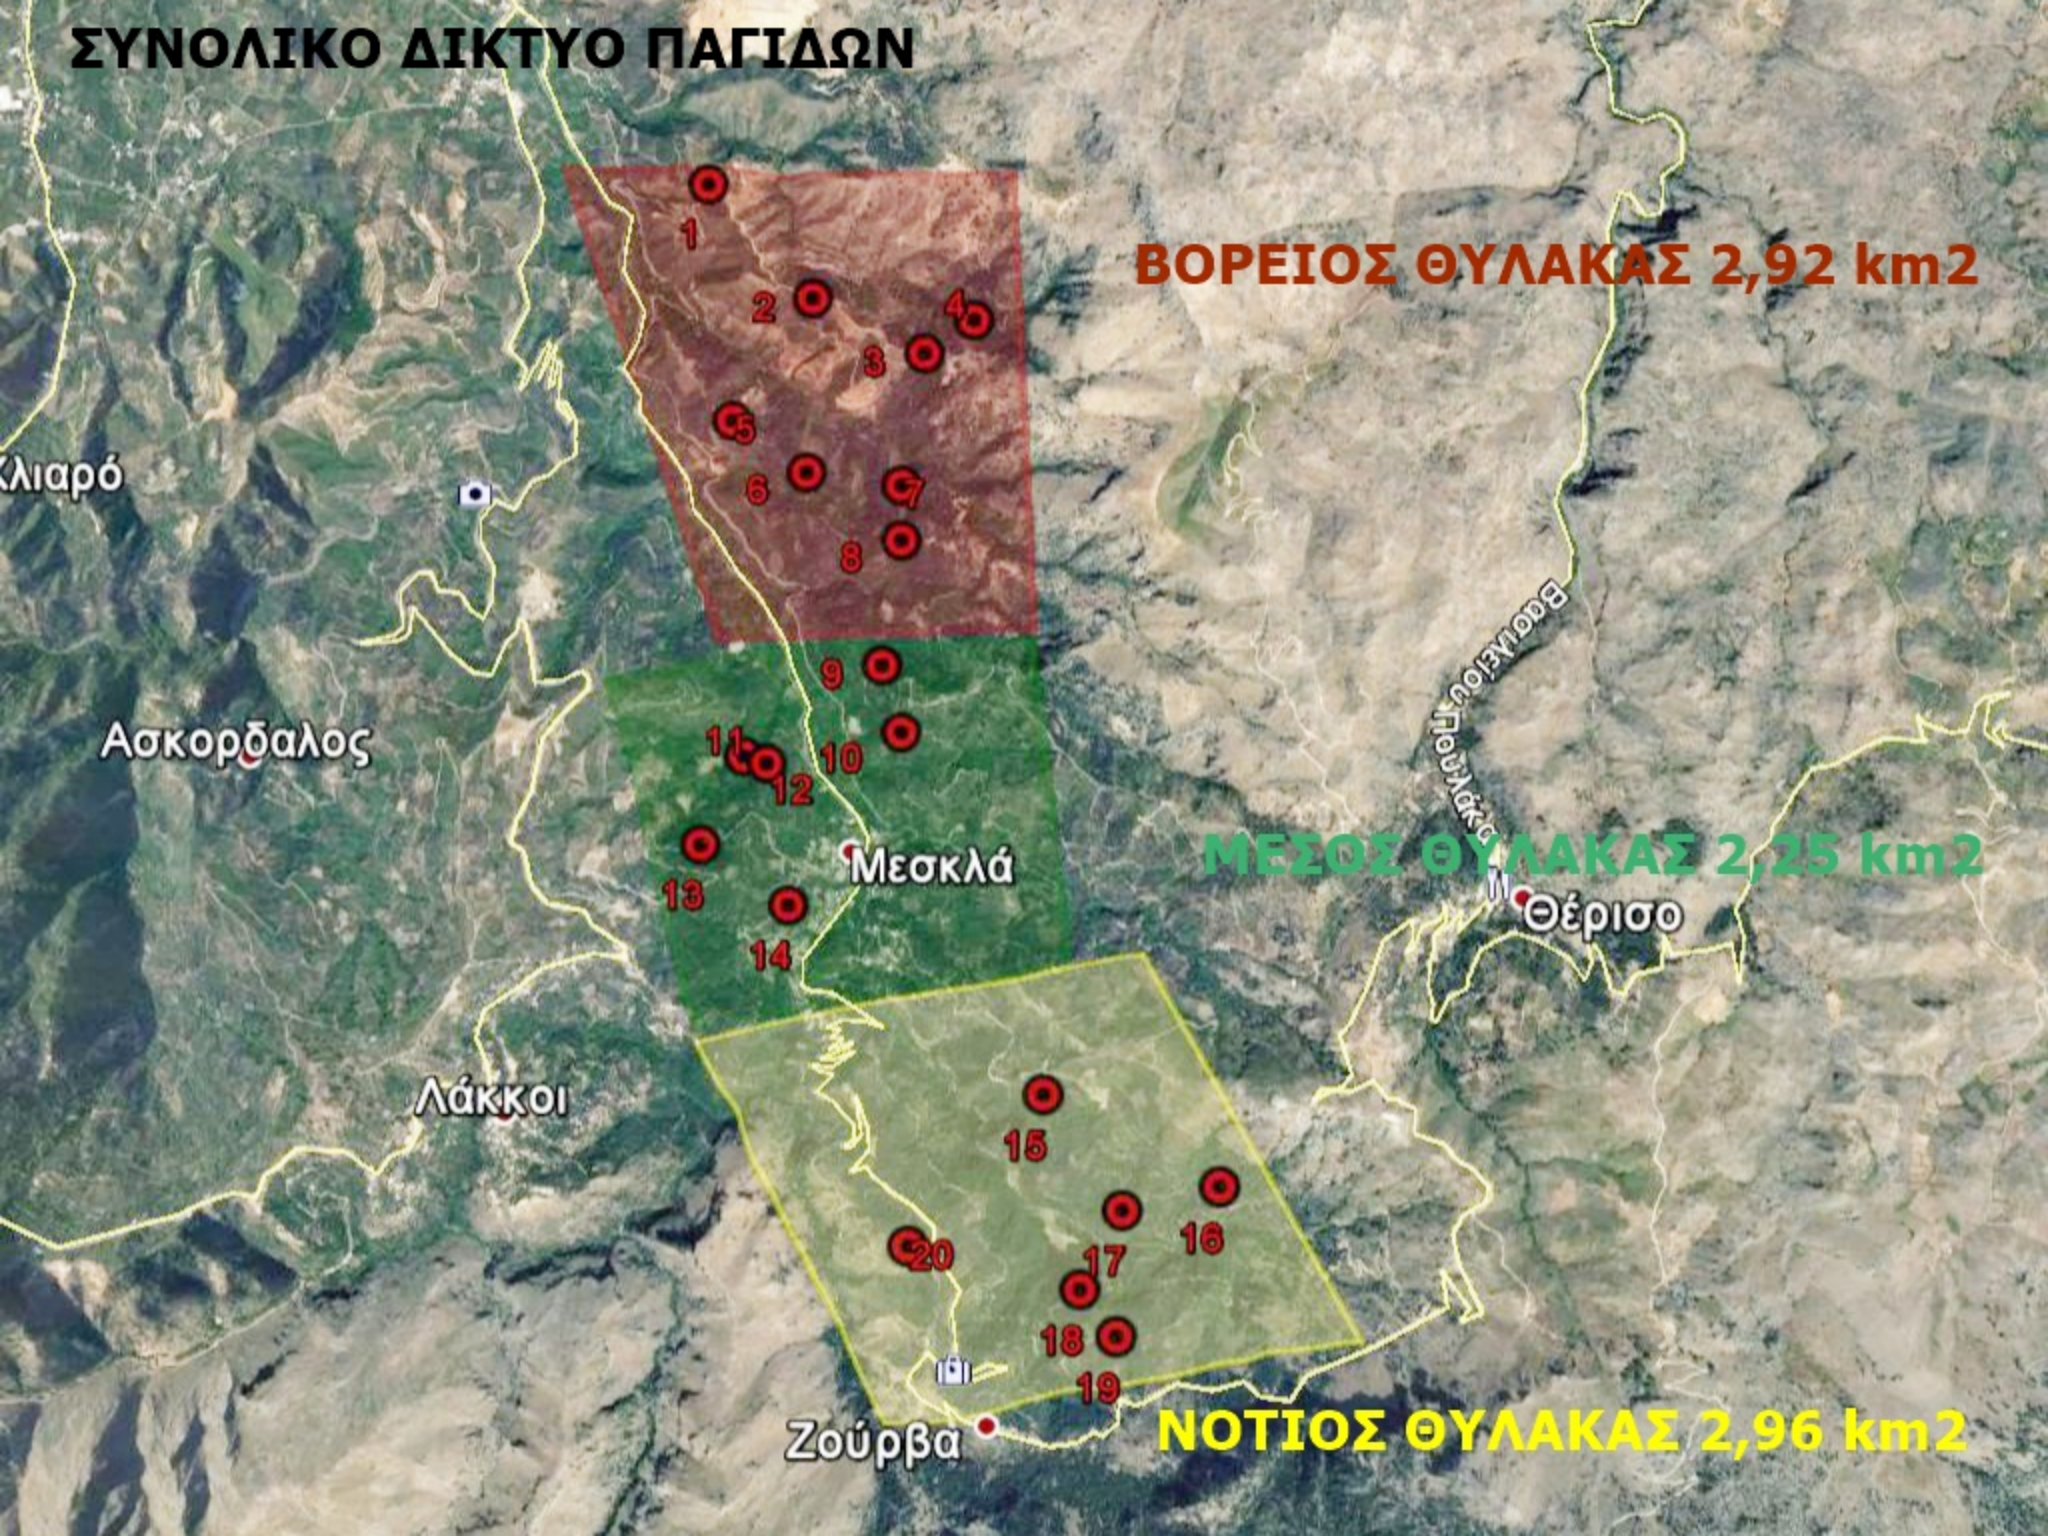

**ΑΝΑΚΟΙΝΩΣΗ ΑΠΟΤΕΛΕΣΜΑΤΩΝ ΠΑΓΙΔΟΘΕΣΙΑΣ ΔΑΚΟΠΛΗΘΥΣΜΟΥ - Α.Σ. ΜΕΣΚΛΩΝ**

Α/Α 12

ΜΗΝΑΣ: ΙΟΥΛΙΟΣ '20 από 11/07 έως 16/07

Περιοχή	Α/Α Παγίδας	Τοπωνύμιο	Αριθμός Δάκων	Αξιολόγηση πληθυσμού	Ανάγκη Παρέμβασης	Μέσος Όρων Δάκων	Ποσοστό Θηλυκών (%)	Ποσοστό Θηλυκών με αυγά (%)	Μεταβολή Πληθυσμού	
									06.07-11.07.20	11.07-16.07.20
Βόρειος Θύλακας	1	ΧΑΛΕΠΑ	6	ΧΑΜΗΛΟΣ	ΟΧΙ	43	42	50	-26	-16
	2	ΚΟΥΠΑ,ΛΑΚΟΣ,ΚΟΚ.ΣΠΙΤΑΚΙ	75	ΥΨΗΛΟΣ	ΝΑΙ					
	3	ΧΑΛΕΠΑ,ΠΟΔΑΡΕ,ΚΑΡΕ,ΣΕΛΙ	27	ΥΨΗΛΟΣ	ΝΑΙ					
	4	ΧΑΛΕΠΑ, ΜΠΟΥΤΙ	1	ΧΑΜΗΛΟΣ	ΟΧΙ					
	5	ΛΥΓΙΑ	60	ΥΨΗΛΟΣ	ΝΑΙ					
	6	ΛΥΓΙΑ,ΞΥΛΟΦΟΡΟ	25	ΥΨΗΛΟΣ	ΝΑΙ					
	7	ΔΕΚΑΛΕ,ΦΥΤΙΔΕ	80	ΥΨΗΛΟΣ	ΝΑΙ					
	8	ΔΕΚΑΛΕ,ΣΚΑΛΕΣ	40	ΥΨΗΛΟΣ	ΝΑΙ					
Μέσος Θύλακας	9	ΒΑΡΗ,ΑΜΠΕΛΑ	70	ΥΨΗΛΟΣ	ΝΑΙ	28	42	50	-41	+1
	10	ΣΚΟΤΕΙΝΗ	30	ΥΨΗΛΟΣ	ΝΑΙ					
	11	ΑΦΡΟΛΑΚΚΟΙ	20	ΥΨΗΛΟΣ	ΝΑΙ					
	12	ΑΦΡΟΛΑΚΚΟΙ,ΓΡΑΜΠΕΛΕ	32	ΥΨΗΛΟΣ	ΝΑΙ					
	13	ΡΗΜΑΜΠΕΛΑ,ΠΙΤΣΙΜΑΣ,ΒΙΓΛΑ	43	ΥΨΗΛΟΣ	ΝΑΙ					
	14	ΡΗΜΑΜΠΕΛΑ	25	ΥΨΗΛΟΣ	ΝΑΙ					
Νότιος Θύλακας	15	ΛΥΔΙΑ,ΚΛΗΜΑΤΣΟΡΙ	17	ΥΨΗΛΟΣ	ΝΑΙ	29	42	50	-9	+82
	16	ΜΑΣΟΥΛΟΣ	27	ΥΨΗΛΟΣ	ΝΑΙ					
	17	ΕΛΕΠΡΙΝΟΣ	30	ΥΨΗΛΟΣ	ΝΑΙ					
	18	ΚΟΛΩΝΕ,ΝΙΚΟΛΑ	33	ΥΨΗΛΟΣ	ΝΑΙ					
	19	ΔΑΣΟΣ,ΚΟΛΩΝΕ	50	ΥΨΗΛΟΣ	ΝΑΙ					
	20	ΖΑΓΡΕ	40	ΥΨΗΛΟΣ	ΝΑΙ					
	21	ΘΕΡΙΣΙΑΝΑ	25	ΥΨΗΛΟΣ	ΝΑΙ					
	22		15	ΥΨΗΛΟΣ	ΝΑΙ					
	23		22	ΥΨΗΛΟΣ	ΝΑΙ					
	24		22	ΥΨΗΛΟΣ	ΝΑΙ					
			<b>815</b>	<b>ΥΨΗΛΟΣ</b>	<b>ΝΑΙ</b>	<b>33</b>	<b>42%</b>	<b>50%</b>	<b>-76</b>	<b>+67</b>

# ΣΥΝΟΛΙΚΟ ΔΙΚΤΥΟ ΠΑΓΙΔΩΝ

<b>α/α ΠΑΓΙΔΑΣ</b>	<b>ΤΟΠΩΝΥΜΙΟ</b>
1	ΧΑΛΕΠΑ
2	ΚΟΥΠΑ,ΛΑΚΟΣ,ΚΟΚ.ΣΠΙΤΑΚΙ
3	ΧΑΛΕΠΑ,ΠΟΔΑΡΕ,ΕΛΕ
4	ΧΑΛΕΠΑ
5	ΛΥΓΙΑ
6	ΛΥΓΙΑ,ΞΥΛΟΦΟΡΟ
7	ΔΕΚΑΛΕ,ΦΥΤΙΔΕ
8	ΔΕΚΑΛΕ,ΣΚΑΛΕΣ
9	ΒΑΡΗ,ΑΜΠΕΛΑ
10	ΣΚΟΤΕΙΝΗ
11	ΑΦΡΟΛΑΚΚΟΙ
12	ΑΦΡΟΛΑΚΚΟΙ,ΓΡΑΜΠΕΛΕ
13	ΡΗΜΑΜΠΕΛΑ,ΠΙΤΣΙΜΑΣ,ΒΙΓΛΑ
14	ΡΗΜΑΜΠΕΛΑ
15	ΛΥΔΙΑ,ΚΛΗΜΑΤΣΟΡΙ
16	ΜΑΣΟΥΛΟΣ
17	ΕΛΕΠΡΙΝΟΣ
18	ΚΟΛΩΝΕ,ΝΙΚΟΛΑ
19	ΔΑΣΟΣ,ΚΟΛΩΝΕ
20	ΖΑΓΡΕ

# ΠΑΓΙΔΕΣ ΒΟΡΕΙΟΥ ΘΥΛΑΚΑ

Φουρνές