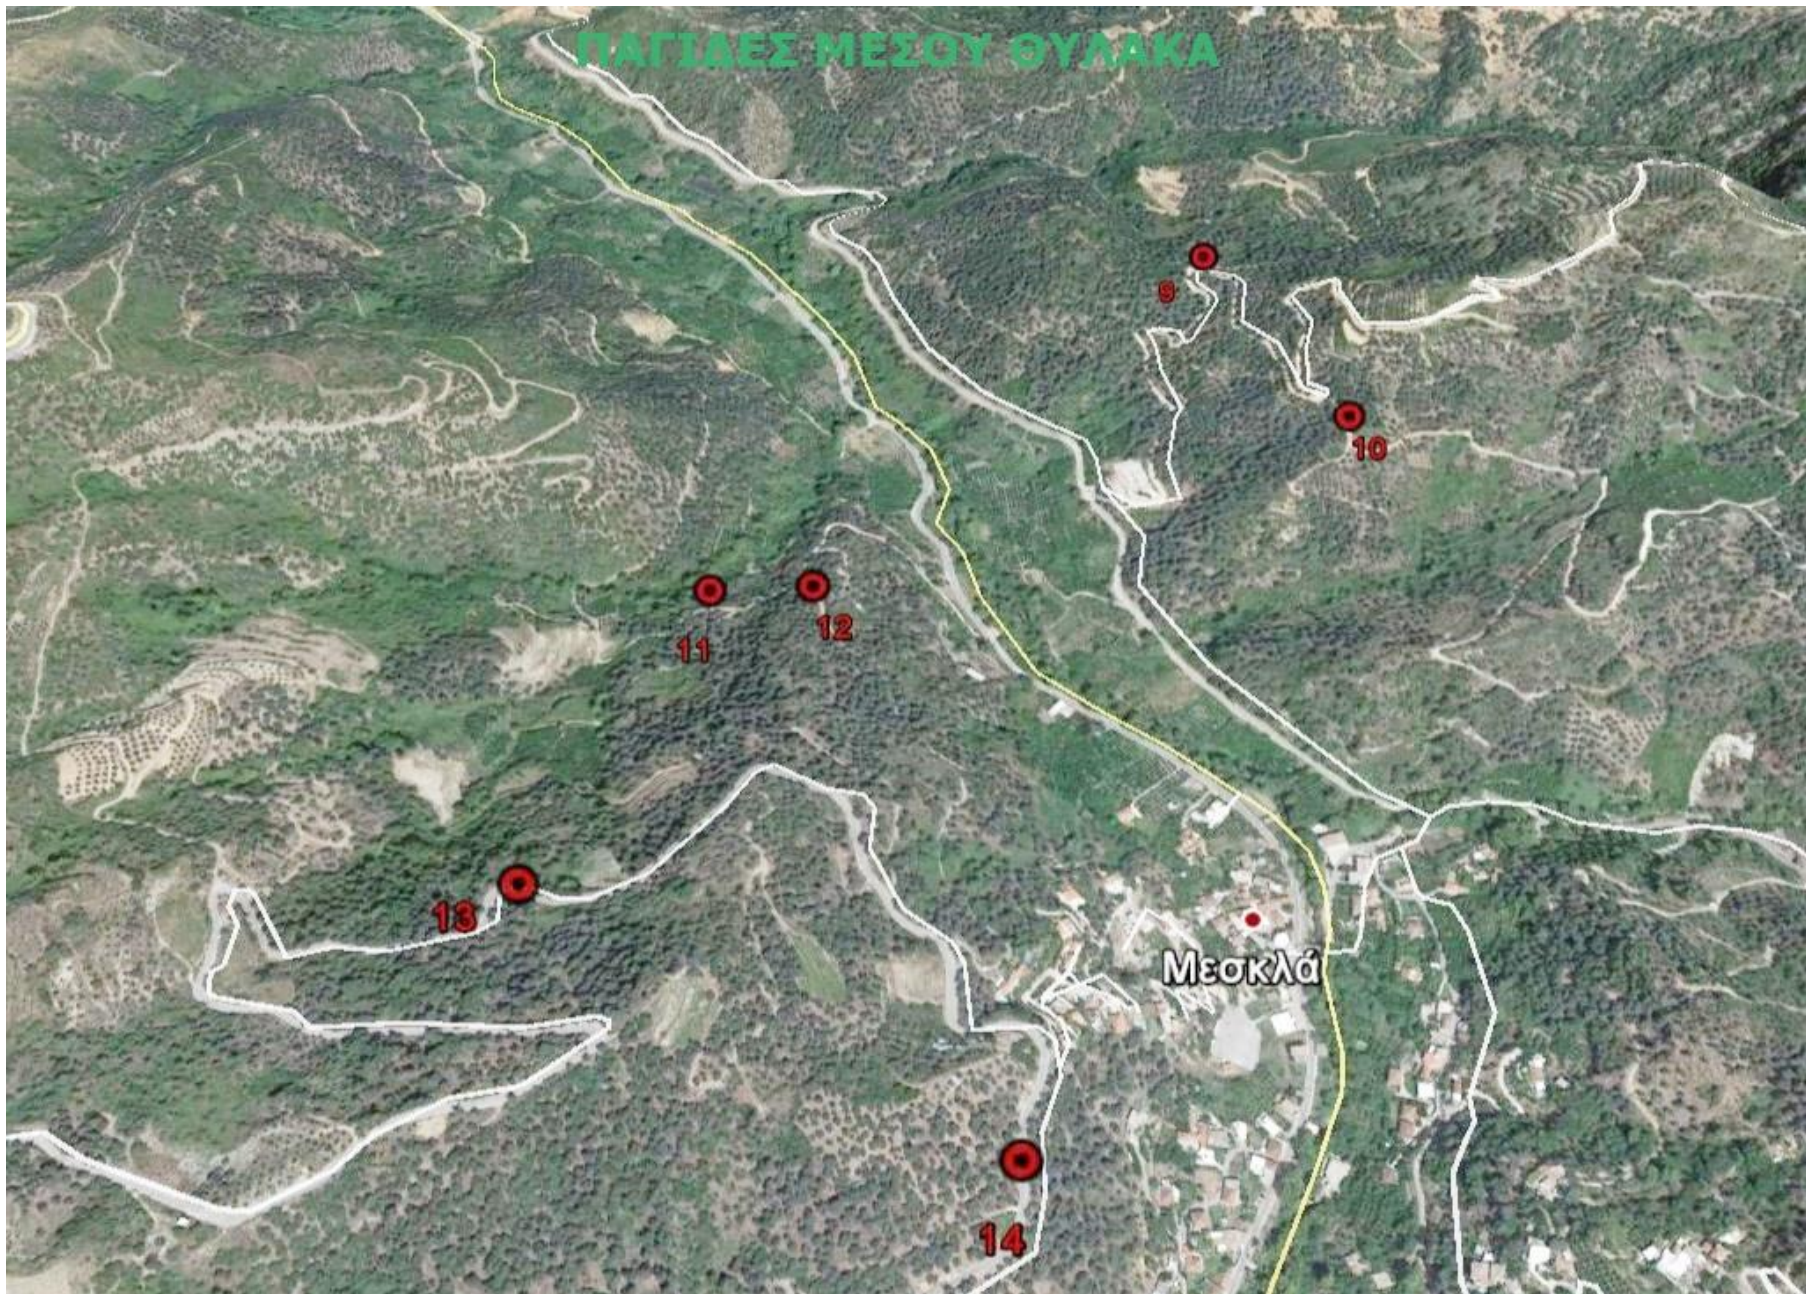

ΠΑΓΙΑΕΣ ΜΕΣΟΥ ΘΥΛΑΚΑ

Μεσοκλάδι

13

11

12

9

10

14