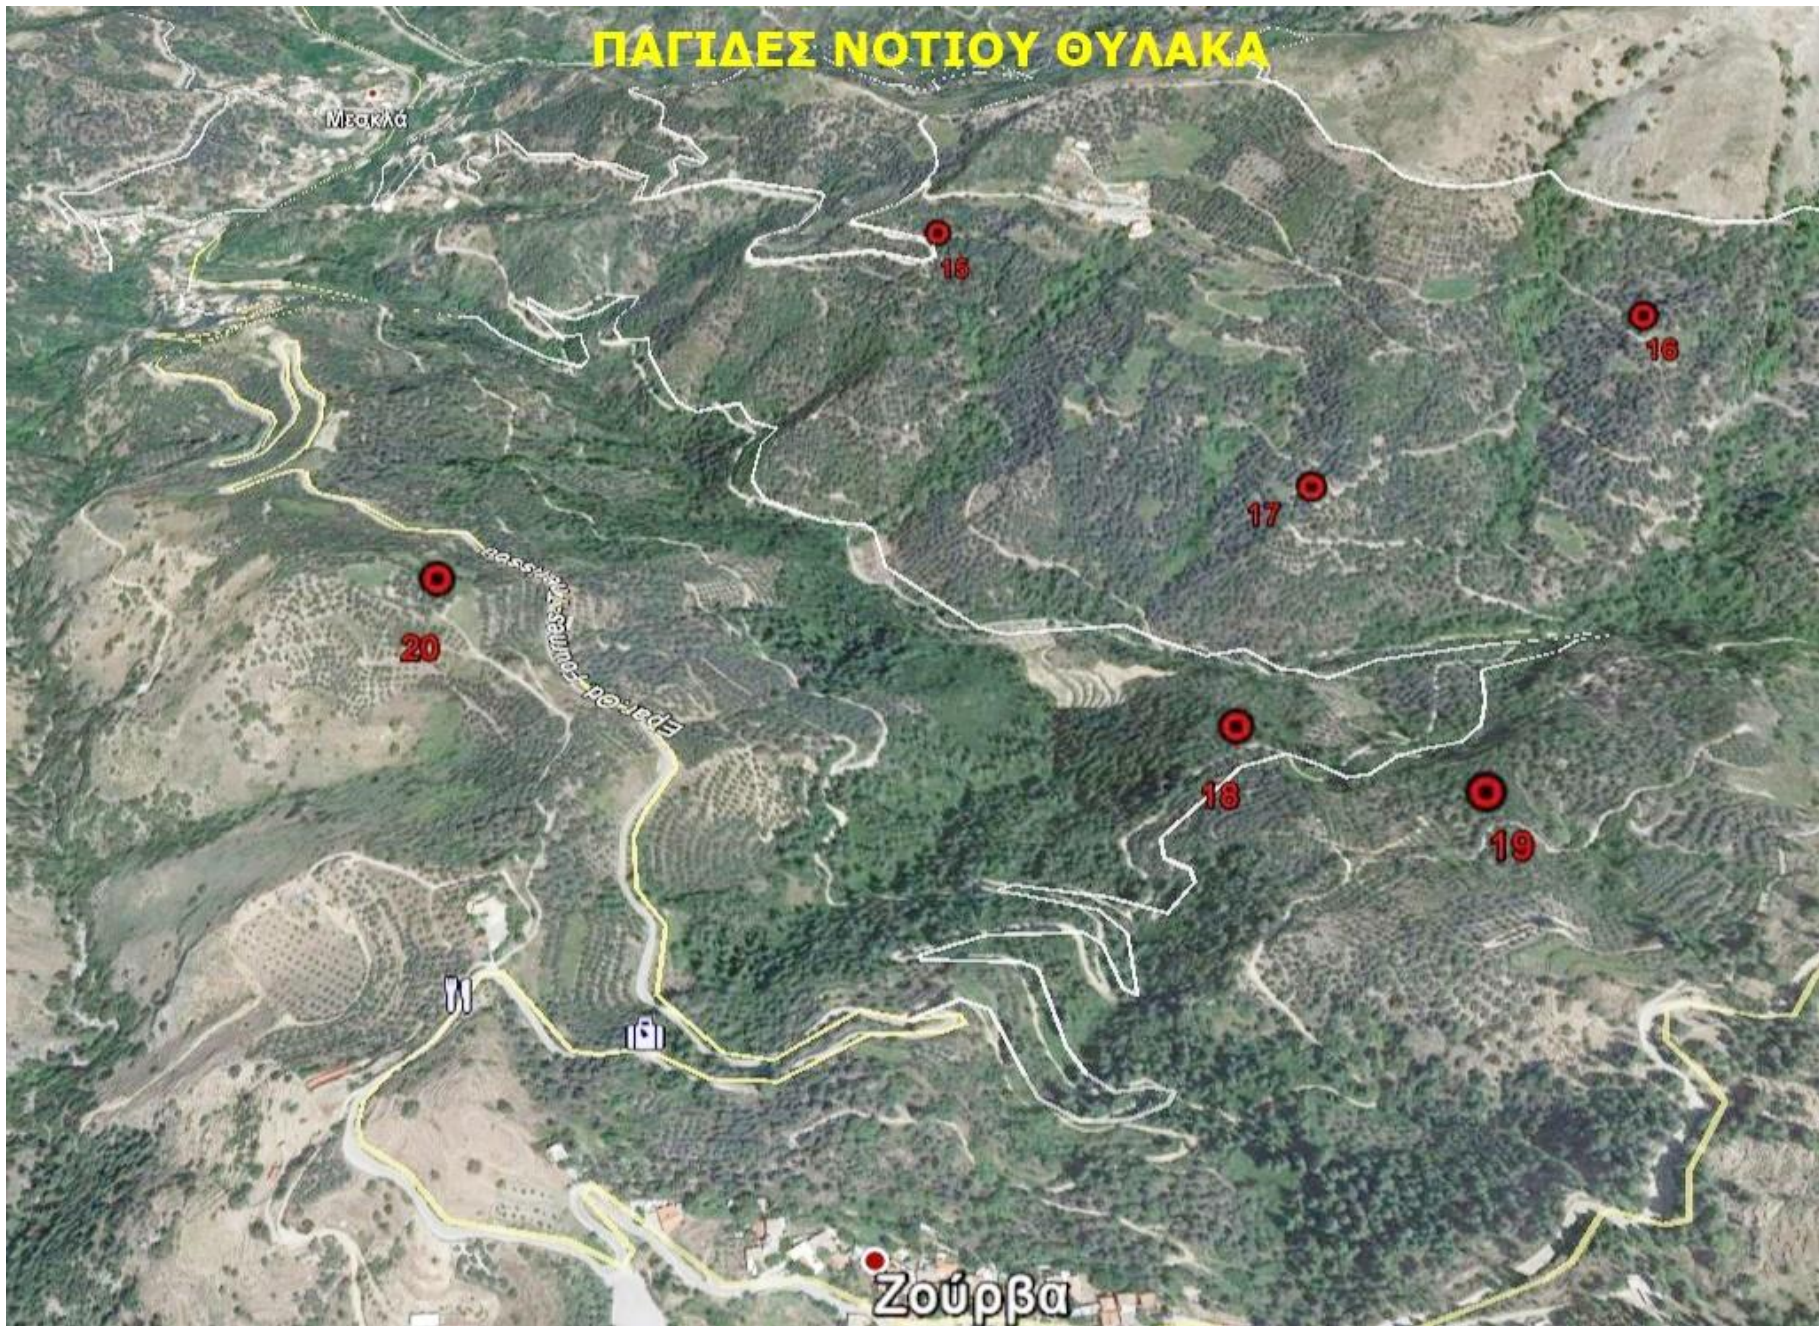

ΠΕΡΙΟΧΗ ΘΕΡΙΣΙΑΝΩΝ	
1 ^η	35.401852745846 23.979976607518
2 ^η	35.405657900482 23.980339105585
3 ^η	35.405819731723 23.977629788419
4 ^η	35.405206364684 23.976451541063

ΣΥΝΟΛΙΚΟ ΔΙΚΤΥΟ ΠΑΓΙΔΩΝ

ΠΑΓΙΔΕΣ ΒΟΡΕΙΟΥ ΘΥΛΑΚΑ

Φουρνές

ΠΑΓΙΑΕΣ ΜΕΣΟΥ ΘΥΛΑΚΑ

Μεσοκλάδι

13

11

12

9

10

14

ΠΑΓΙΔΕΣ ΝΟΤΙΟΥ ΘΥΛΑΚΑ

ΜΒΟΚΛΑ

16

16

17

20

Επαρχιακή οδός

18

19

Ζούρβα

ΠΕΡΙΟΧΗ ΘΕΡΙΣΙΑΝΩΝ

Υπόμνημα

 ΠΑΠΙΔΕΣ ΔΑΚΟΥ

3η ΘΕΡΙΣΙΑΝΗ
2η ΘΕΡΙΣΙΑΝΗ
4η ΘΕΡΙΣΙΑΝΗ
Θέρισο
1η ΘΕΡΙΣΙΑΝΗ

Google Earth