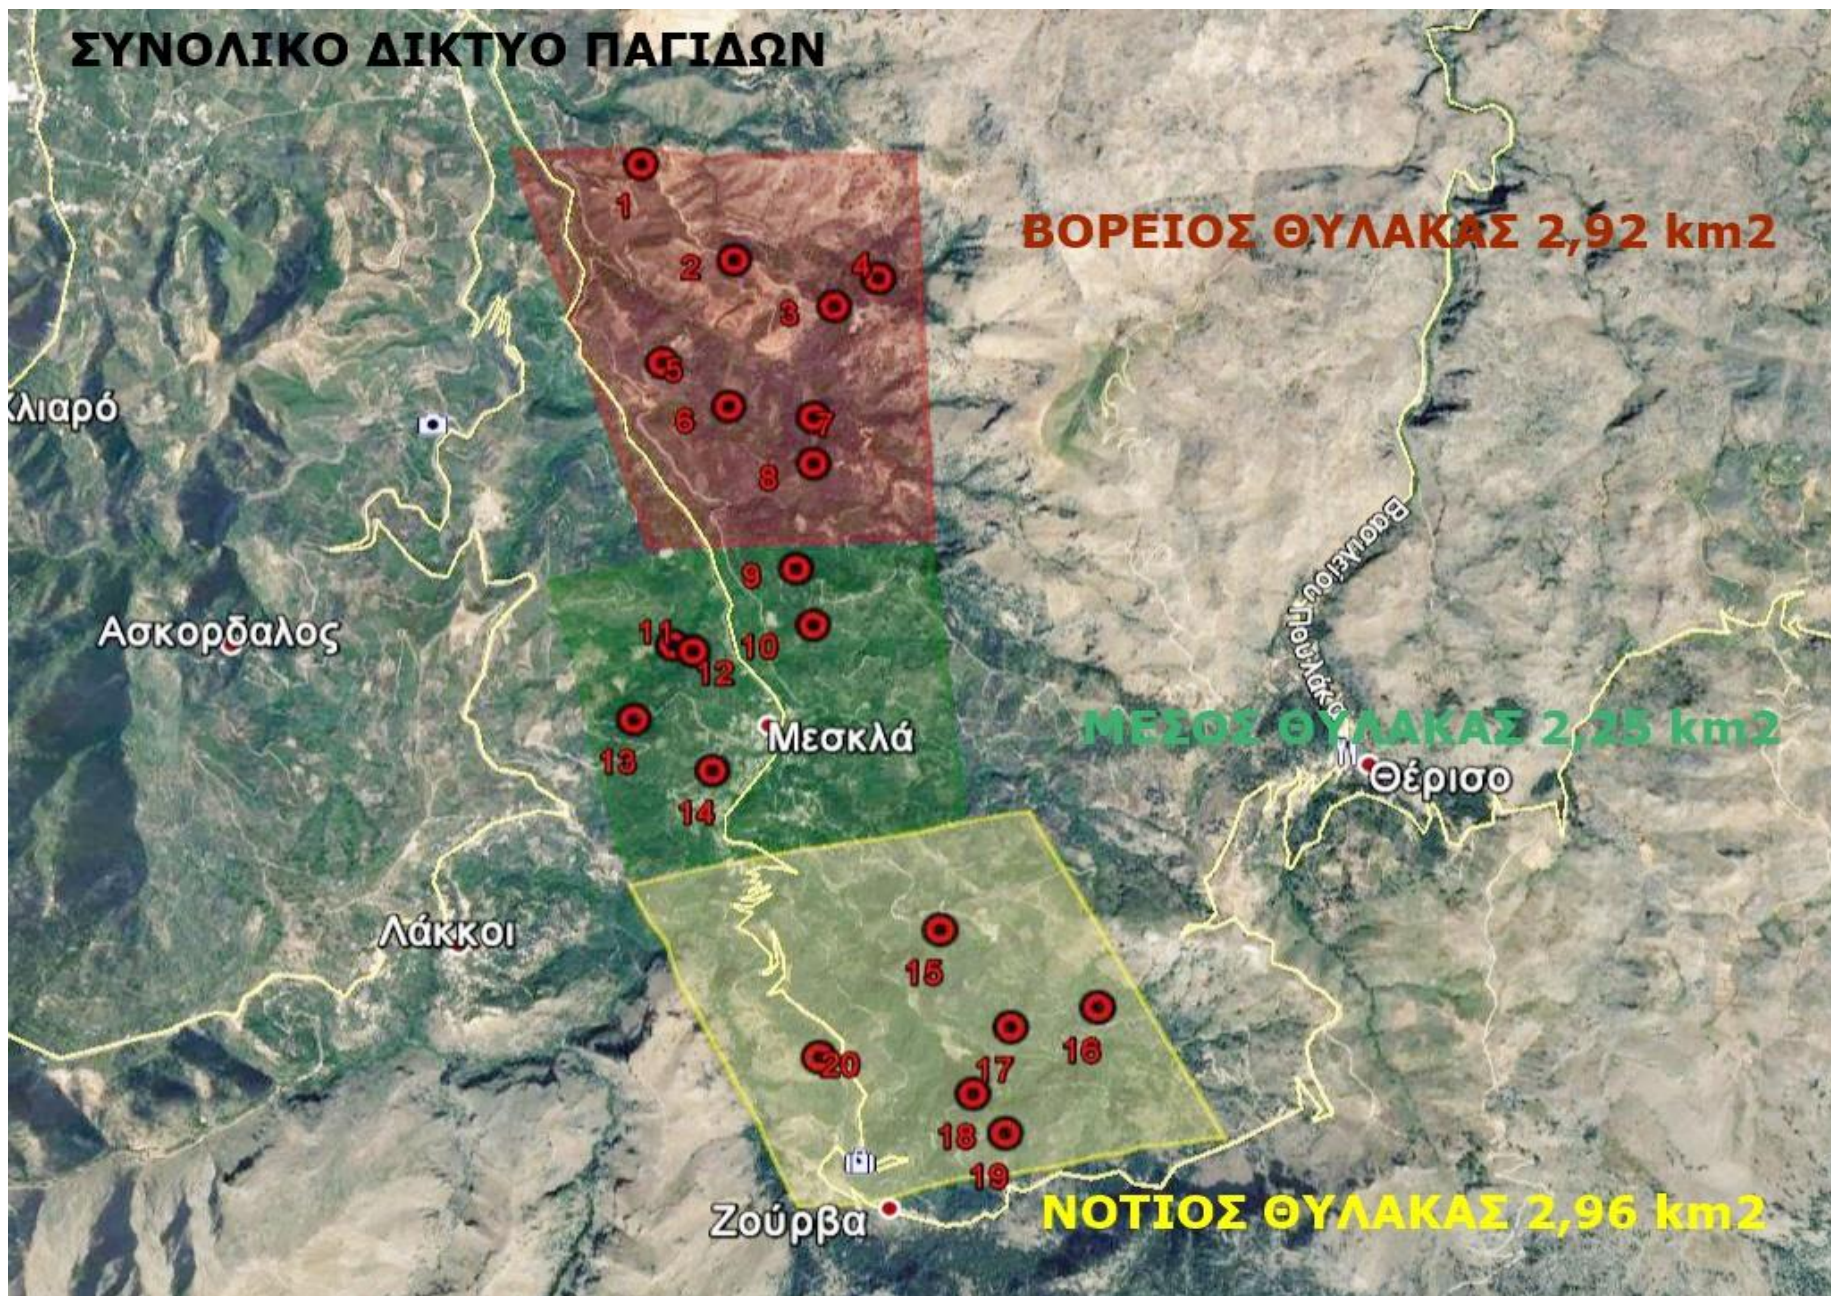

α/α ΠΑΓΙΔΑΣ	ΤΟΠΩΝΥΜΙΟ
1	ΧΑΛΕΠΑ
2	ΚΟΥΠΑ,ΛΑΚΟΣ,ΚΟΚ.ΣΠΙΤΑΚΙ
3	ΧΑΛΕΠΑ,ΠΟΔΑΡΕ,ΕΛΕ
4	ΧΑΛΕΠΑ
5	ΛΥΓΙΑ
6	ΛΥΓΙΑ,ΞΥΛΟΦΟΡΟ
7	ΔΕΚΑΛΕ,ΦΥΤΙΔΕ
8	ΔΕΚΑΛΕ,ΣΚΑΛΕΣ
9	ΒΑΡΗ,ΑΜΠΕΛΑ
10	ΣΚΟΤΕΙΝΗ
11	ΑΦΡΟΛΑΚΚΟΙ
12	ΑΦΡΟΛΑΚΚΟΙ,ΓΡΑΜΠΕΛΕ
13	ΡΗΜΑΜΠΕΛΑ,ΠΙΤΣΙΜΑΣ,ΒΙΓΛΑ
14	ΡΗΜΑΜΠΕΛΑ
15	ΛΥΔΙΑ,ΚΛΗΜΑΤΣΟΡΙ
16	ΜΑΣΟΥΛΟΣ
17	ΕΛΕΠΡΙΝΟΣ
18	ΚΟΛΩΝΕ,ΝΙΚΟΛΑ
19	ΔΑΣΟΣ,ΚΟΛΩΝΕ
20	ΖΑΓΡΕ

ΠΕΡΙΟΧΗ ΘΕΡΙΣΙΑΝΩΝ	
1^η	35.401852745846 23.979976607518
2^η	35.405657900482 23.980339105585
3^η	35.405819731723 23.977629788419
4^η	35.405206364684 23.976451541063

ΣΥΝΟΛΙΚΟ ΔΙΚΤΥΟ ΠΑΓΙΔΩΝ