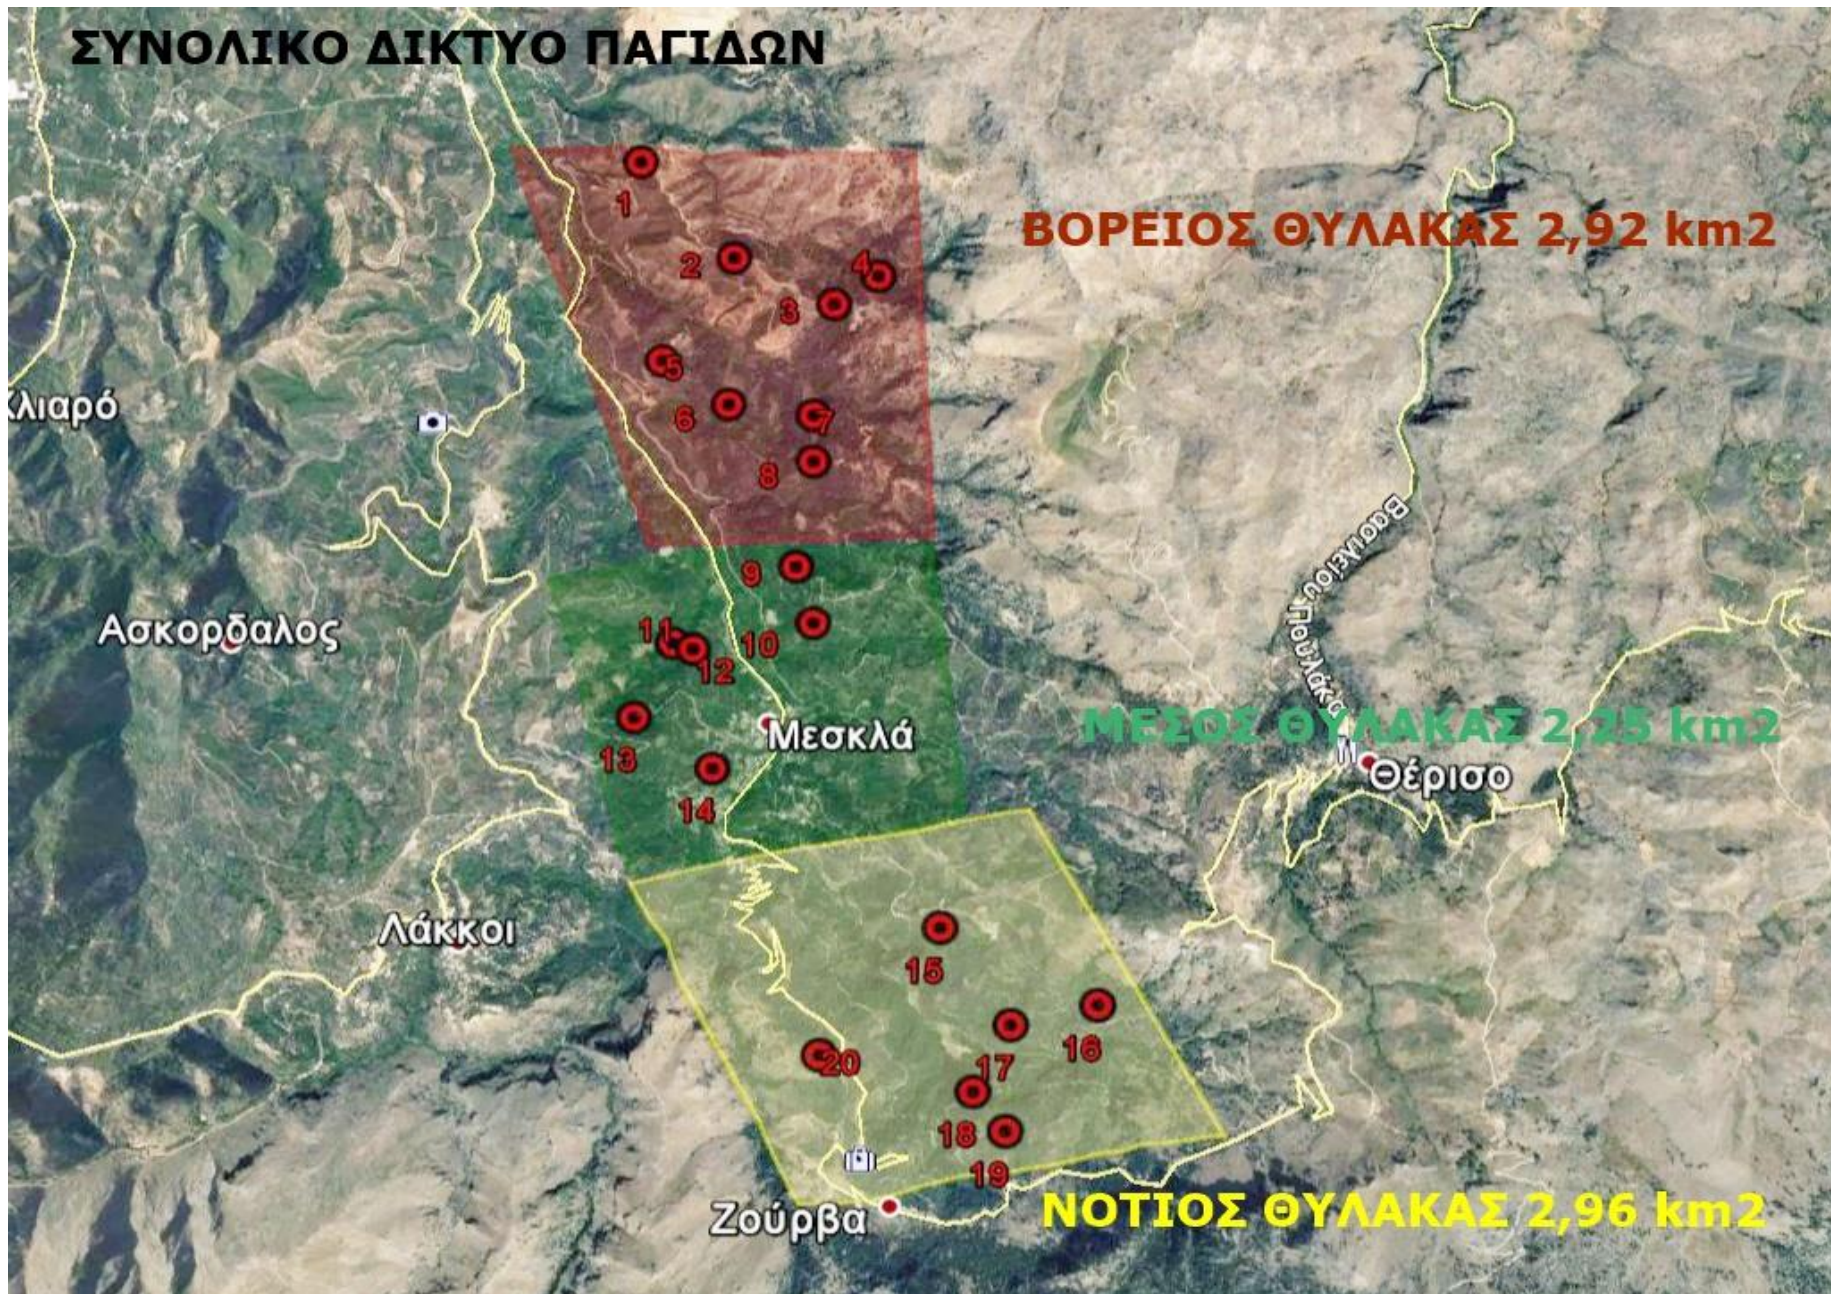

ΑΝΑΚΟΙΝΩΣΗ ΑΠΟΤΕΛΕΣΜΑΤΩΝ ΠΑΠΙΔΟΘΕΣΙΑΣ ΔΑΚΟΠΛΗΘΥΣΜΟΥ - Α.Σ. ΜΕΣΚΛΩΝ

Η ΔΡΑΣΗ ΤΗΣ ΜΕΤΡΗΣΗΣ ΔΑΚΟΥ ΥΛΟΠΟΙΕΙΤΑΙ ΑΥΤΟΝΟΜΑ

Α/Α 8

ΜΗΝΑΣ: ΙΟΥΛΙΟΣ 21 από 01/07 έως 06/07

ΑΠΟ ΤΟΝ ΑΓΡΟΤΙΚΟ ΣΥΝΕΤΑΙΡΙΣΜΟ ΜΕΣΚΛΩΝ

Περιοχή	Α/Α Παγίδας	Τοπωνύμιο	Αριθμός Δάκων	Αξιολόγηση πληθυσμού	Ανάγκη Παρέμβασης	Μέσος Όρων Δάκων	Ποσοστό θηλυκών (%)	Ποσοστό θηλυκών με αυγά (%)	Μεταβολή Πληθυσμού	Μεταβολή Πληθυσμού						
									26.06-01.07.2021	01-06.07.2021						
Βόρειος Θύλακας	1	ΧΑΛΕΠΑ	6	ΧΑΜΗΛΟΣ	ΌΧΙ	16	55%	60%	-74	56						
	2	ΚΟΥΠΑ,ΛΑΚΟΣ,ΚΟΚ.ΣΠΙΤΑΚΙ	14	ΜΕΣΟΣ	ΝΑΙ											
	3	ΧΑΛΕΠΑ,ΠΟΔΑΡΕ,ΚΑΡΕ,ΣΕΛΙ	17	ΥΨΗΛΟΣ	ΝΑΙ											
	4	ΧΑΛΕΠΑ, ΜΠΟΥΤΙ	12	ΜΕΣΟΣ	ΌΧΙ											
	5	ΛΥΓΙΑ	15	ΜΕΣΟΣ	ΝΑΙ											
	6	ΛΥΓΙΑ,ΞΥΛΟΦΟΡΟ	19	ΥΨΗΛΟΣ	ΝΑΙ											
	7	ΔΕΚΑΛΕ,ΦΥΤΙΔΕ	20	ΥΨΗΛΟΣ	ΝΑΙ											
	8	ΔΕΚΑΛΕ,ΣΚΑΛΕΣ	26	ΥΨΗΜΛΟΣ	ΝΑΙ											
Μέσος Θύλακας	9	ΒΑΡΗ,ΑΜΠΕΛΑ	23	ΥΨΗΛΟΣ	ΝΑΙ	14	55%	60%	-19	15						
	10	ΣΚΟΤΕΙΝΗ	4	ΧΑΜΗΛΟ	ΌΧΙ											
	11	ΑΦΡΟΛΑΚΚΟΙ	22	ΥΨΗΛΟΣ	ΝΑΙ											
	12	ΑΦΡΟΛΑΚΚΟΙ,ΓΡΑΜΠΕΛΕ	4	ΧΑΜΗΛΟ	ΌΧΙ											
	13	ΡΗΜΑΜΠΕΛΑ,ΠΙΤΣΙΜΑΣ,ΒΙΓΛΑ	27	ΥΨΗΛΟΣ	ΝΑΙ											
	14	ΡΗΜΑΜΠΕΛΑ	4	ΧΑΜΗΛΟΣ	ΌΧΙ											
Νότιος Θύλακας	15	ΛΥΔΙΑ,ΚΛΗΜΑΤΣΟΡΙ	11	ΜΕΣΟΣ	ΌΧΙ	16	55%	60%	-42	28						
	16	ΜΑΣΟΥΛΟΣ	17	ΥΨΗΛΟΣ	ΝΑΙ											
	17	ΕΛΕΠΡΙΝΟΣ	18	ΥΨΗΛΟΣ	ΝΑΙ											
	18	ΚΟΛΩΝΕ,ΝΙΚΟΛΑ	17	ΥΨΗΛΟΣ	ΝΑΙ											
	19	ΔΑΣΟΣ,ΚΟΛΩΝΕ	15	ΥΨΗΛΟΣ	ΝΑΙ											
	20	ΖΑΓΡΕ	20	ΥΨΗΛΟΣ	ΝΑΙ											
ΘΕΡΙΣΟΣ	1	ΘΕΡΙΣΙΑΝΑ	6	ΧΑΜΗΛΟΣ	ΌΧΙ	9	55%	60%	-1	-6						
	2		9	ΧΑΜΗΛΟΣ	ΌΧΙ											
	3		8	ΧΑΜΗΛΟΣ	ΌΧΙ											
	4		12	ΜΕΣΟΣ	ΌΧΙ											
				346	ΜΕΣΟΣ							14	55%	60%	-136	93

Ο δ η γ ι ε ς - Παρατηρήσεις

1. Ολοκληρώθηκε ο 1ος Δολωματικός Ψεκασμός στις 23/06/2021.
2. Ο πυρηνάς έχει εξυλοποιηθεί ακόμα. Απαιτείται ψεκασμός κατά του δάκου στα ελαιόδεντρα. Αποφυγή ψεκασμού στις υψηλές θερμοκρασίες.
3. Οι παραγωγοί που ενδιαφέρονται για ατομική εφαρμογή να επικοινωνήσουν με τους γεωπόνους (Δρυγαννάκης Κώστας 6951979267, Αντωνιάδης Πέτρος 6982772305 και Παπαδομανωλάκη Τατιανή 6948587386) για να πάρουν οδηγίες για την ορθή αντιμετώπιση του δάκου.
4. Οι κλιματολογικές συνθήκες προβλέπονται ευνοϊκές τη αύξηση του δάκου για το επόμενο πενήθημερο.
5. Η τοποθεσία και τα τοπωνύμια των παγίδων εμφανίζονται στους χάρτες.

ΣΥΝΟΛΙΚΟ ΔΙΚΤΥΟ ΠΑΓΙΔΩΝ