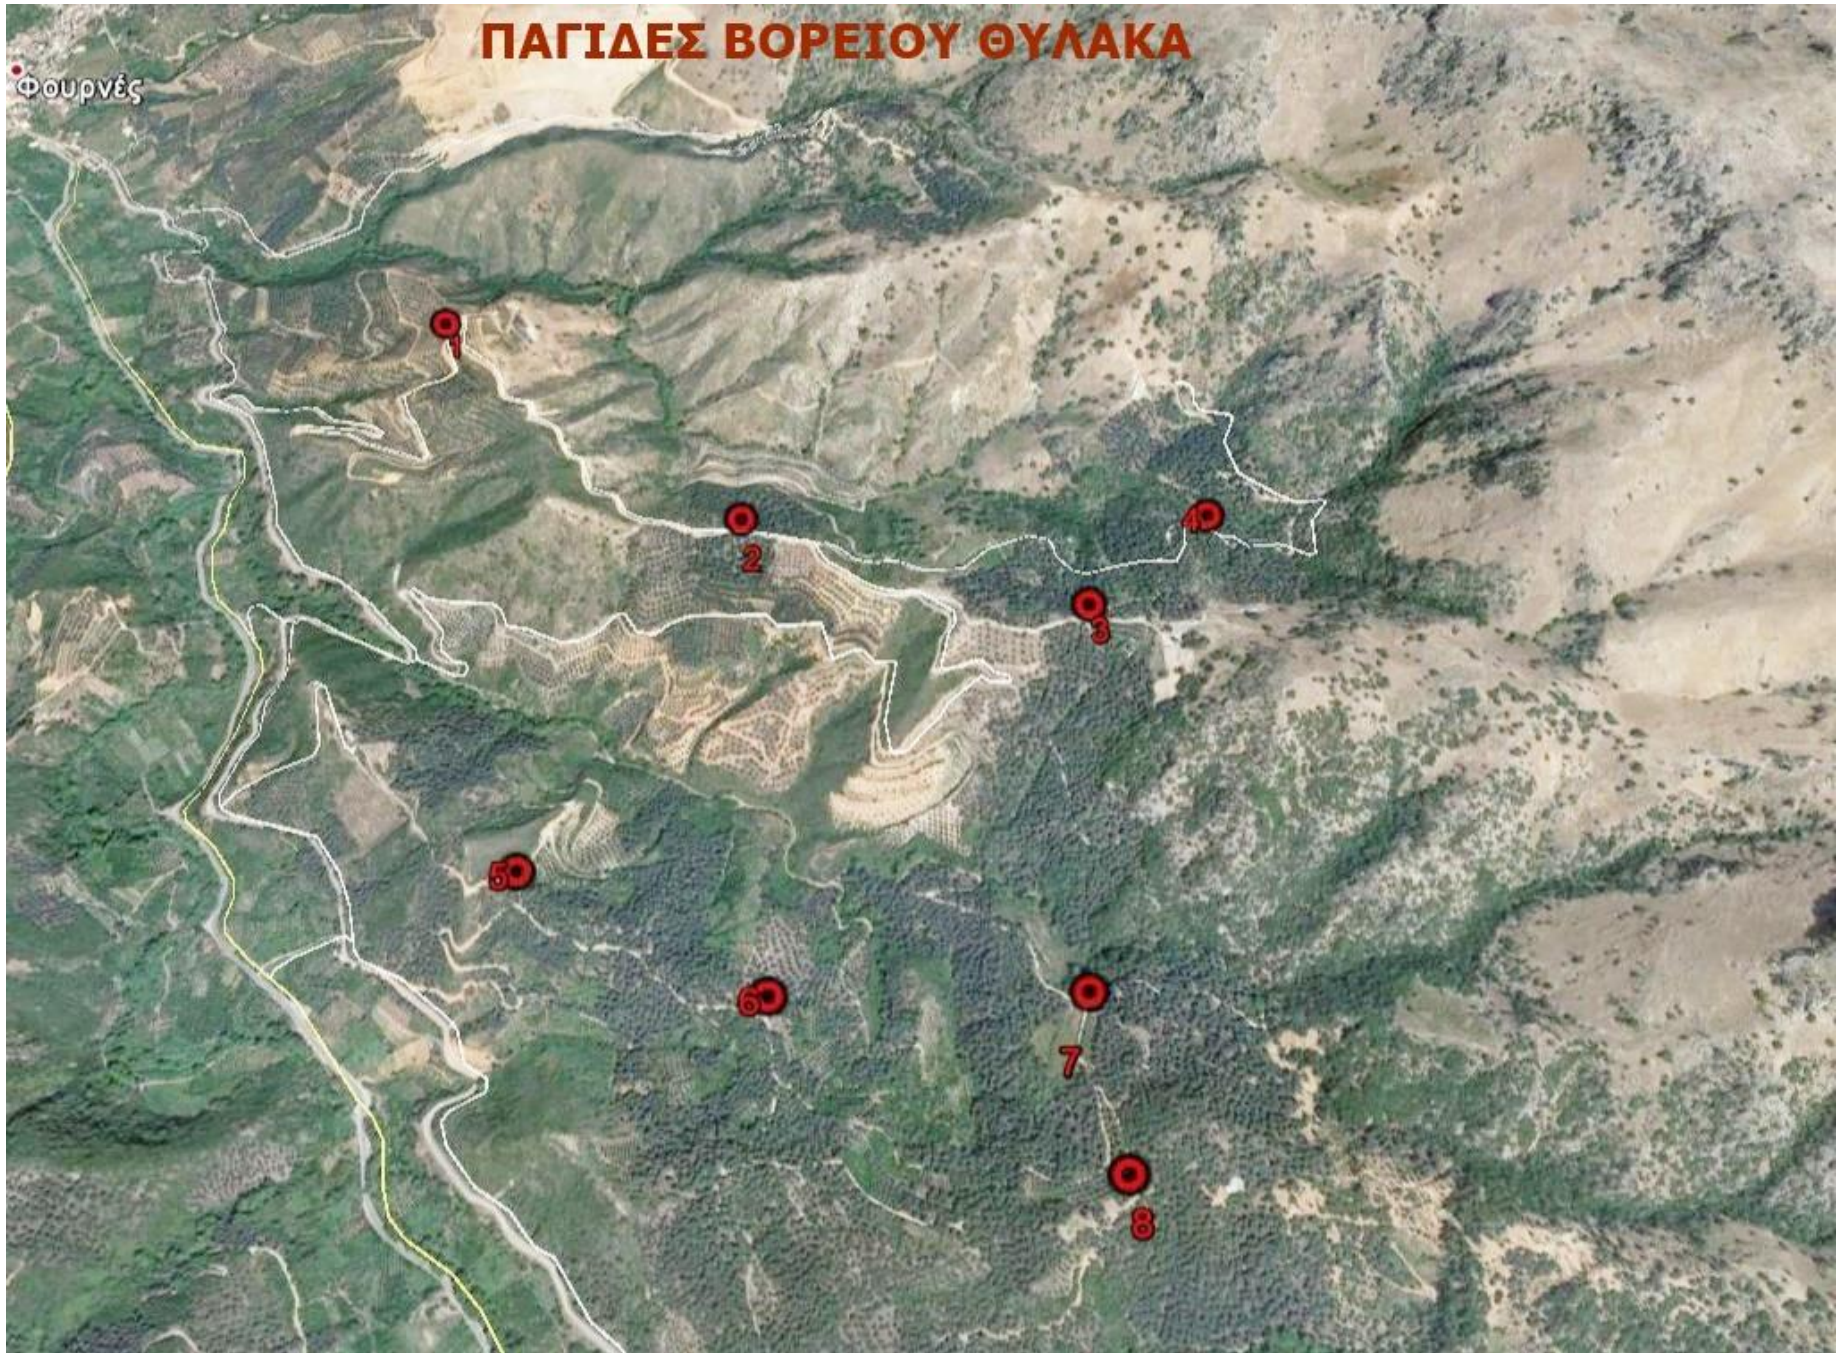

ΣΥΝΟΛΙΚΟ ΔΙΚΤΥΟ ΠΑΓΙΔΩΝ

α/α ΠΑΓΙΔΑΣ	ΤΟΠΩΝΥΜΙΟ
1	ΧΑΛΕΠΑ
2	ΚΟΥΠΑ,ΛΑΚΟΣ,ΚΟΚ.ΣΠΙΤΑΚΙ
3	ΧΑΛΕΠΑ,ΠΟΔΑΡΕ,ΕΛΕ
4	ΧΑΛΕΠΑ
5	ΛΥΓΙΑ
6	ΛΥΓΙΑ,ΞΥΛΟΦΟΡΟ
7	ΔΕΚΑΛΕ,ΦΥΤΙΔΕ
8	ΔΕΚΑΛΕ,ΣΚΑΛΕΣ
9	ΒΑΡΗ,ΑΜΠΕΛΑ
10	ΣΚΟΤΕΙΝΗ
11	ΑΦΡΟΛΑΚΚΟΙ
12	ΑΦΡΟΛΑΚΚΟΙ,ΓΡΑΜΠΕΛΕ
13	ΡΗΜΑΜΠΕΛΑ,ΠΙΤΣΙΜΑΣ,ΒΙΓΛΑ
14	ΡΗΜΑΜΠΕΛΑ
15	ΛΥΔΙΑ,ΚΛΗΜΑΤΣΟΡΙ
16	ΜΑΣΟΥΛΟΣ
17	ΕΛΕΠΡΙΝΟΣ
18	ΚΟΛΩΝΕ,ΝΙΚΟΛΑ
19	ΔΑΣΟΣ,ΚΟΛΩΝΕ
20	ΖΑΓΡΕ

ΠΕΡΙΟΧΗ ΘΕΡΙΣΙΑΝΩΝ	
1 ^η	35.401852745846 23.979976607518
2 ^η	35.405657900482 23.980339105585
3 ^η	35.405819731723 23.977629788419
4 ^η	35.405206364684 23.976451541063

ΠΑΓΙΔΕΣ ΒΟΡΕΙΟΥ ΘΥΛΑΚΑ

Φουρνές

ΠΑΓΙΑΕΣ ΜΕΣΟΥ ΘΥΛΑΚΑ

11

12

13

14

Μεσokλά

9

10

ΠΑΓΙΔΕΣ ΝΟΤΙΟΥ ΘΥΛΑΚΑ

ΠΕΡΙΟΧΗ ΘΕΡΙΣΙΑΝΩΝ

Υπόμνημα

 ΠΑΠΙΔΕΣ ΔΑΚΟΥ

3η ΘΕΡΙΣΙΑΝΗ
2η ΘΕΡΙΣΙΑΝΗ
4η ΘΕΡΙΣΙΑΝΗ
Θέρισσο
1η ΘΕΡΙΣΙΑΝΗ

Google Earth

© 2020 Google

900 m

Η παρακολούθηση του δάκου υλοποιείται αυτόνομα από τον ΑΣ Μεσκλών, μετά από εισήγηση της ΔΑΟΚ Χανίων στο Υπουργείο Αγρ.Ανάπτυξης για μη χρηματοδότηση της εντός των Πργ ΟΕΦ του Υπουργείου λόγω "αλληλοεπικάλυψης αρμοδιοτήτων"