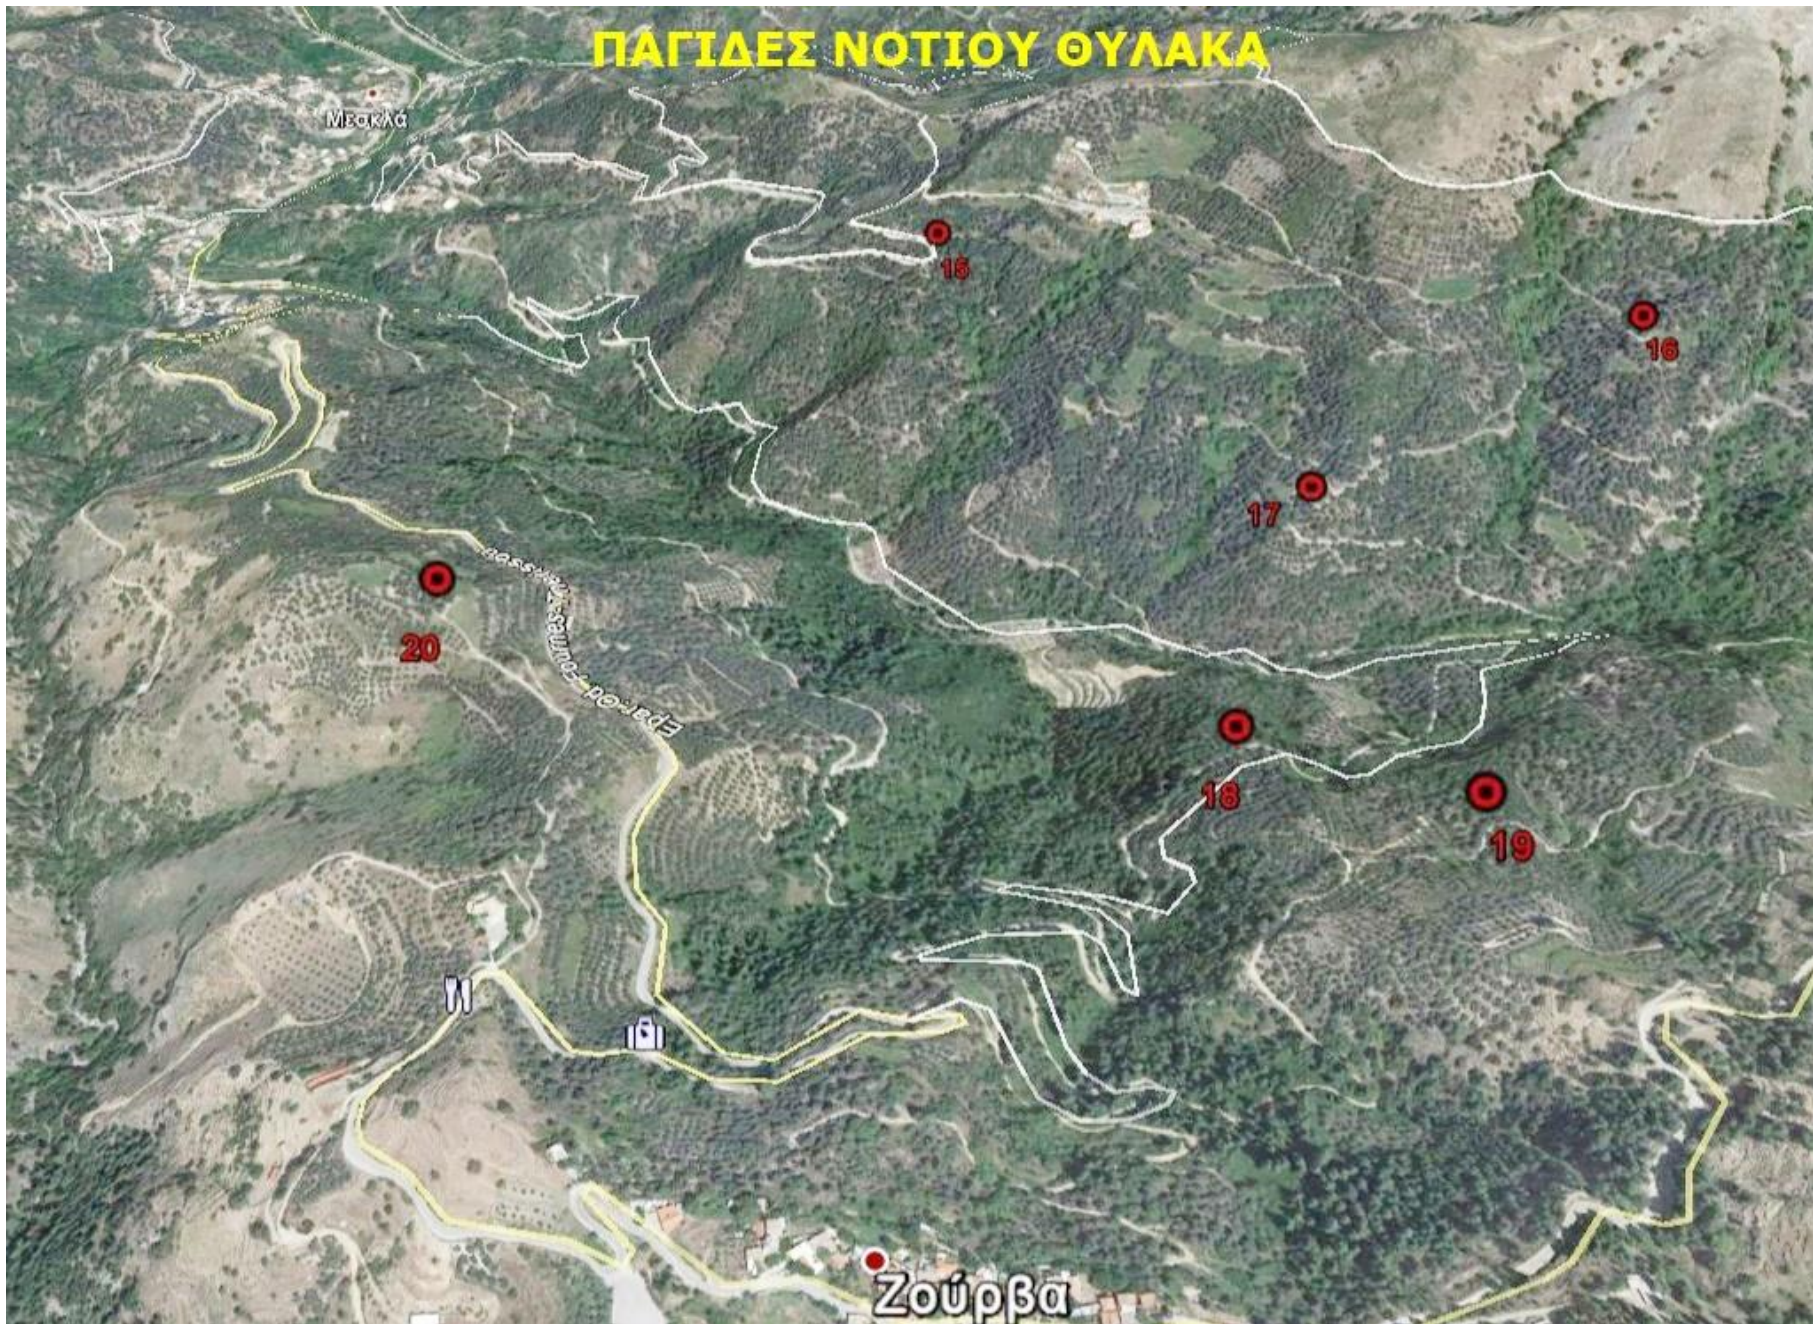

11

12

13

14

Μεσokλά

9

10

ΠΑΓΙΔΕΣ ΝΟΤΙΟΥ ΘΥΛΑΚΑ

ΠΕΡΙΟΧΗ ΘΕΡΙΣΙΑΝΩΝ

Υπόμνημα

 ΠΑΠΙΔΕΣ ΔΑΚΟΥ

3η ΘΕΡΙΣΙΑΝΗ
2η ΘΕΡΙΣΙΑΝΗ
4η ΘΕΡΙΣΙΑΝΗ
Θέρισσο
1η ΘΕΡΙΣΙΑΝΗ

Google Earth

© 2020 Google

900 m

Η παρακολούθηση του δάκου υλοποιείται αυτόνομα από τον ΑΣ Μεσκλών, μετά από εισήγηση της ΔΑΟΚ Χανίων στο Υπουργείο Αγρ.Ανάπτυξης για μη χρηματοδότηση της εντός των Πργ ΟΕΦ του Υπουργείου λόγω "αλληλοεπικάλυψης αρμοδιοτήτων"