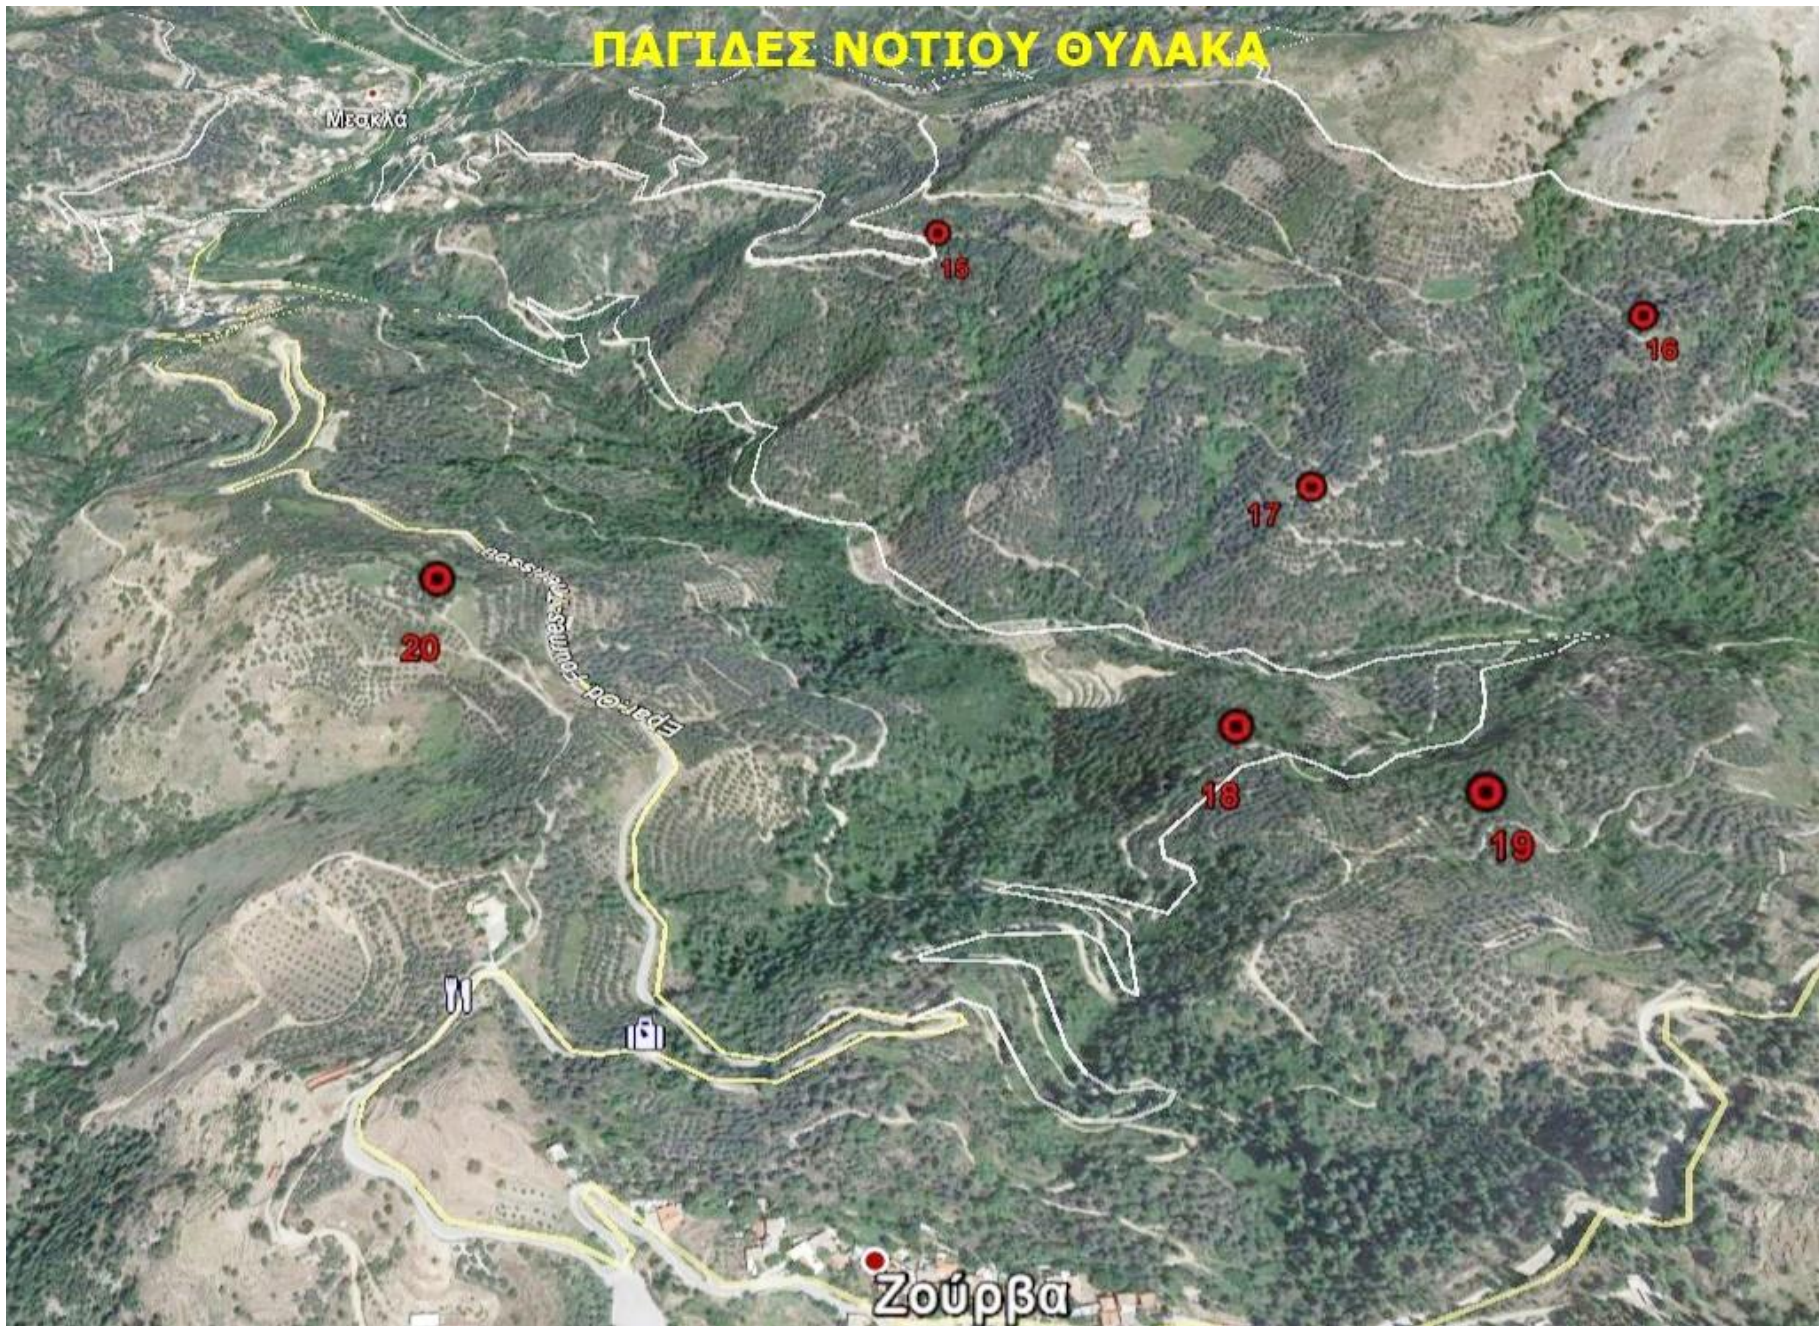

Μεσokλά

13

11

12

9

10

14

ΠΑΓΙΔΕΣ ΝΟΤΙΟΥ ΘΥΛΑΚΑ

ΠΕΡΙΟΧΗ ΘΕΡΙΣΙΑΝΩΝ

Υπόμνημα

 ΠΑΠΙΔΕΣ ΔΑΚΟΥ

3η ΘΕΡΙΣΙΑΝΗ
2η ΘΕΡΙΣΙΑΝΗ
4η ΘΕΡΙΣΙΑΝΗ
Θέρισο
1η ΘΕΡΙΣΙΑΝΗ

Google Earth

© 2020 Google

900 m

Η παρακολούθηση του δάκου υλοποιείται αυτόνομα από τον ΑΣ Μεσκλών, μετά από εισήγηση της ΔΑΟΚ Χανίων στο Υπουργείο Αγρ.Ανάπτυξης για μη χρηματοδότηση της εντός των Πργ ΟΕΦ του Υπουργείου λόγω "αλληλοεπικάλυψης αρμοδιοτήτων"