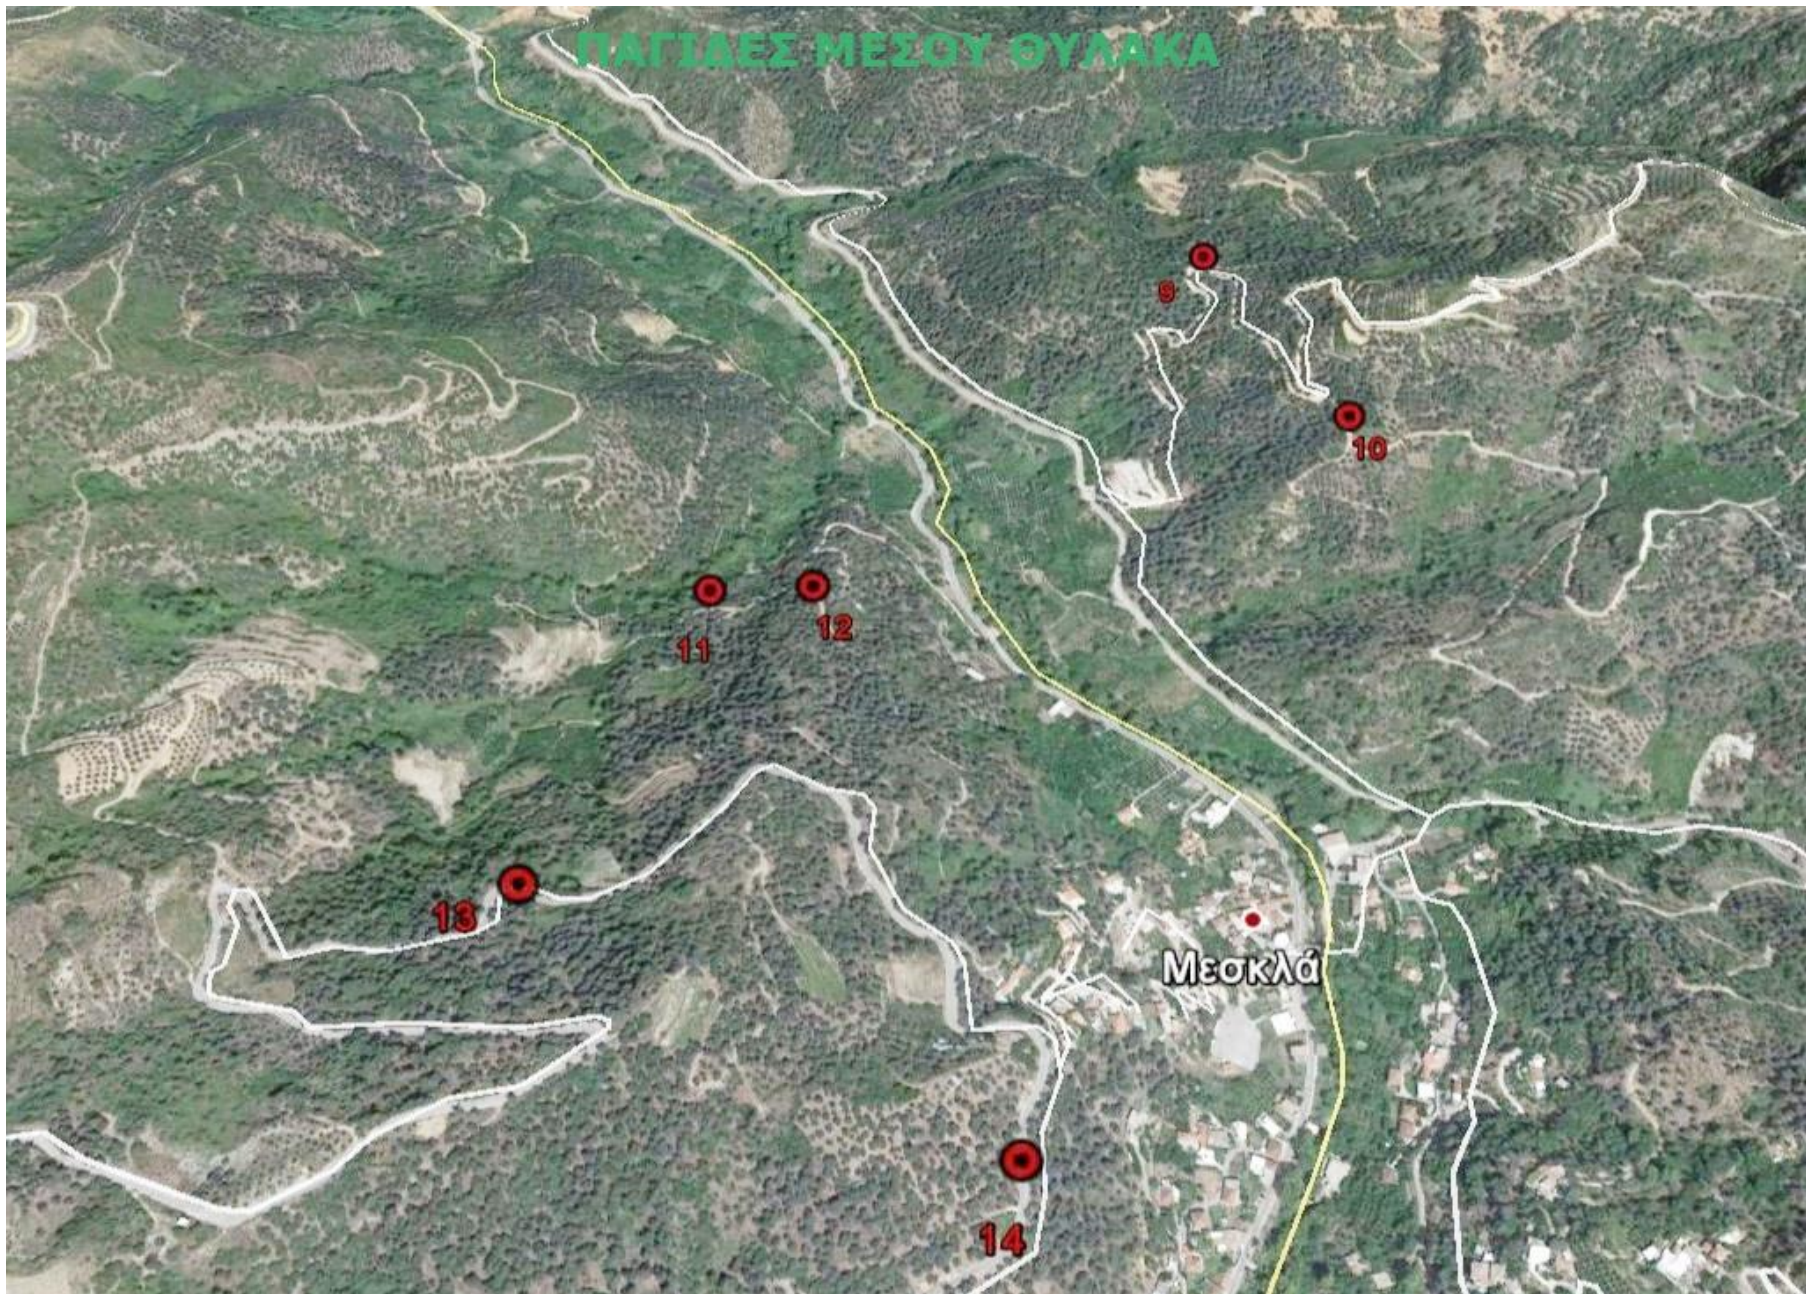

ΣΥΝΟΛΙΚΟ ΔΙΚΤΥΟ ΠΑΓΙΔΩΝ

α/α ΠΑΓΙΔΑΣ	ΤΟΠΩΝΥΜΙΟ
1	ΧΑΛΕΠΑ
2	ΚΟΥΠΑ,ΛΑΚΟΣ,ΚΟΚ.ΣΠΙΤΑΚΙ
3	ΧΑΛΕΠΑ,ΠΟΔΑΡΕ,ΕΛΕ
4	ΧΑΛΕΠΑ
5	ΛΥΓΙΑ
6	ΛΥΓΙΑ,ΞΥΛΟΦΟΡΟ
7	ΔΕΚΑΛΕ,ΦΥΤΙΔΕ
8	ΔΕΚΑΛΕ,ΣΚΑΛΕΣ
9	ΒΑΡΗ,ΑΜΠΕΛΑ
10	ΣΚΟΤΕΙΝΗ
11	ΑΦΡΟΛΑΚΚΟΙ
12	ΑΦΡΟΛΑΚΚΟΙ,ΓΡΑΜΠΕΛΕ
13	ΡΗΜΑΜΠΕΛΑ,ΠΙΤΣΙΜΑΣ,ΒΙΓΛΑ
14	ΡΗΜΑΜΠΕΛΑ
15	ΛΥΔΙΑ,ΚΛΗΜΑΤΣΟΡΙ
16	ΜΑΣΟΥΛΟΣ
17	ΕΛΕΠΡΙΝΟΣ
18	ΚΟΛΩΝΕ,ΝΙΚΟΛΑ
19	ΔΑΣΟΣ,ΚΟΛΩΝΕ
20	ΖΑΓΡΕ

ΠΕΡΙΟΧΗ ΘΕΡΙΣΙΑΝΩΝ	
1 ^η	35.401852745846 23.979976607518
2 ^η	35.405657900482 23.980339105585
3 ^η	35.405819731723 23.977629788419
4 ^η	35.405206364684 23.976451541063

ΠΑΓΙΔΕΣ ΒΟΡΕΙΟΥ ΘΥΛΑΚΑ

Φουρνές

ΠΑΓΙΑΕΣ ΜΕΣΟΥ ΘΥΛΑΚΑ

Μεσokλά

13

11

12

9

10

14

ΠΑΓΙΔΕΣ ΝΟΤΙΟΥ ΘΥΛΑΚΑ

ΠΕΡΙΟΧΗ ΘΕΡΙΣΙΑΝΩΝ

Υπόμνημα

 ΠΑΠΙΔΕΣ ΔΑΚΟΥ

3η ΘΕΡΙΣΙΑΝΗ
2η ΘΕΡΙΣΙΑΝΗ
4η ΘΕΡΙΣΙΑΝΗ
Θέρισο
1η ΘΕΡΙΣΙΑΝΗ

Google Earth

© 2020 Google

900 m

Η παρακολούθηση του δάκου υλοποιείται αυτόνομα από τον ΑΣ Μεσκλών, μετά από εισήγηση της ΔΑΟΚ Χανίων στο Υπουργείο Αγρ.Ανάπτυξης για μη χρηματοδότηση της εντός των Πργ ΟΕΦ του Υπουργείου λόγω "αλληλοεπικάλυψης αρμοδιοτήτων"