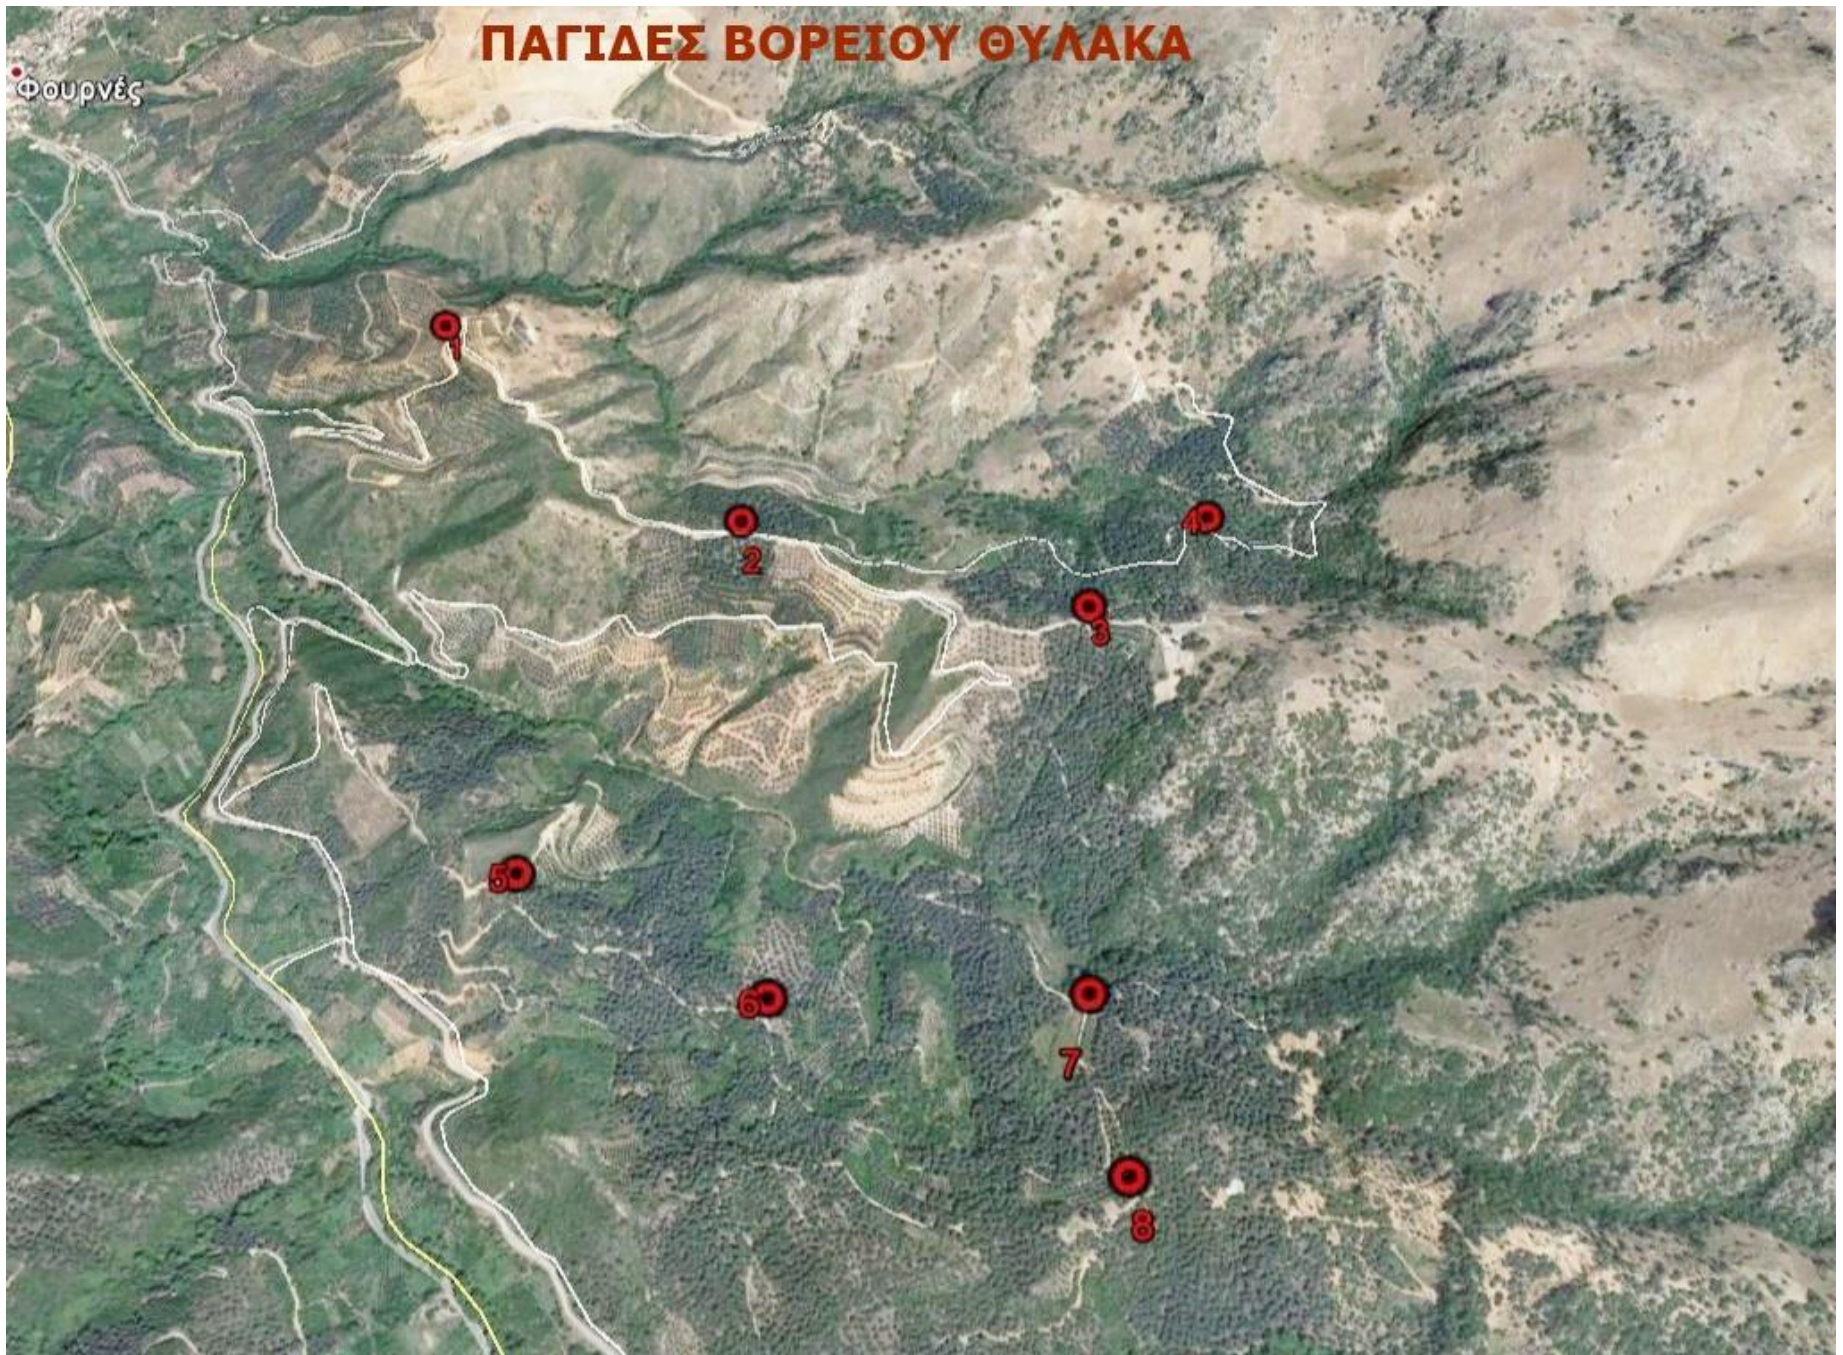

ΣΥΝΟΛΙΚΟ ΔΙΚΤΥΟ ΠΑΓΙΔΩΝ

α/α ΠΑΓΙΔΑΣ	ΤΟΠΩΝΥΜΙΟ
1	ΧΑΛΕΠΑ
2	ΚΟΥΠΑ,ΛΑΚΟΣ,ΚΟΚ.ΣΠΙΤΑΚΙ
3	ΧΑΛΕΠΑ,ΠΟΔΑΡΕ,ΕΛΕ
4	ΧΑΛΕΠΑ
5	ΛΥΓΙΑ
6	ΛΥΓΙΑ,ΞΥΛΟΦΟΡΟ
7	ΔΕΚΑΛΕ,ΦΥΤΙΔΕ
8	ΔΕΚΑΛΕ,ΣΚΑΛΕΣ
9	ΒΑΡΗ,ΑΜΠΕΛΑ
10	ΣΚΟΤΕΙΝΗ
11	ΑΦΡΟΛΑΚΚΟΙ
12	ΑΦΡΟΛΑΚΚΟΙ,ΓΡΑΜΠΕΛΕ
13	ΡΗΜΑΜΠΕΛΑ,ΠΙΤΣΙΜΑΣ,ΒΙΓΛΑ
14	ΡΗΜΑΜΠΕΛΑ
15	ΛΥΔΙΑ,ΚΛΗΜΑΤΣΟΡΙ
16	ΜΑΣΟΥΛΟΣ
17	ΕΛΕΠΡΙΝΟΣ
18	ΚΟΛΩΝΕ,ΝΙΚΟΛΑ
19	ΔΑΣΟΣ,ΚΟΛΩΝΕ
20	ΖΑΓΡΕ

ΠΕΡΙΟΧΗ ΘΕΡΙΣΙΑΝΩΝ	
1 ^η	35.401852745846 23.979976607518
2 ^η	35.405657900482 23.980339105585
3 ^η	35.405819731723 23.977629788419
4 ^η	35.405206364684 23.976451541063

ΠΑΓΙΔΕΣ ΒΟΡΕΙΟΥ ΘΥΛΑΚΑ

Φουρνές

ΠΑΓΙΑΕΣ ΜΕΣΟΥ ΘΥΛΑΚΑ

ΠΕΡΙΟΧΗ ΘΕΡΙΣΙΑΝΩΝ

Υπόμνημα

 ΠΑΠΙΔΕΣ ΔΑΚΟΥ

3η ΘΕΡΙΣΙΑΝΗ
2η ΘΕΡΙΣΙΑΝΗ
4η ΘΕΡΙΣΙΑΝΗ
Θέρισο
1η ΘΕΡΙΣΙΑΝΗ

Google Earth

© 2020 Google

900 m

Η παρακολούθηση του δάκου υλοποιείται αυτόνομα από τον ΑΣ Μεσκλών, μετά από εισήγηση της ΔΑΟΚ Χανίων στο Υπουργείο Αγρ.Ανάπτυξης για μη χρηματοδότηση της εντός των Πργ ΟΕΦ του Υπουργείου λόγω "αλληλοεπικάλυψης αρμοδιοτήτων"