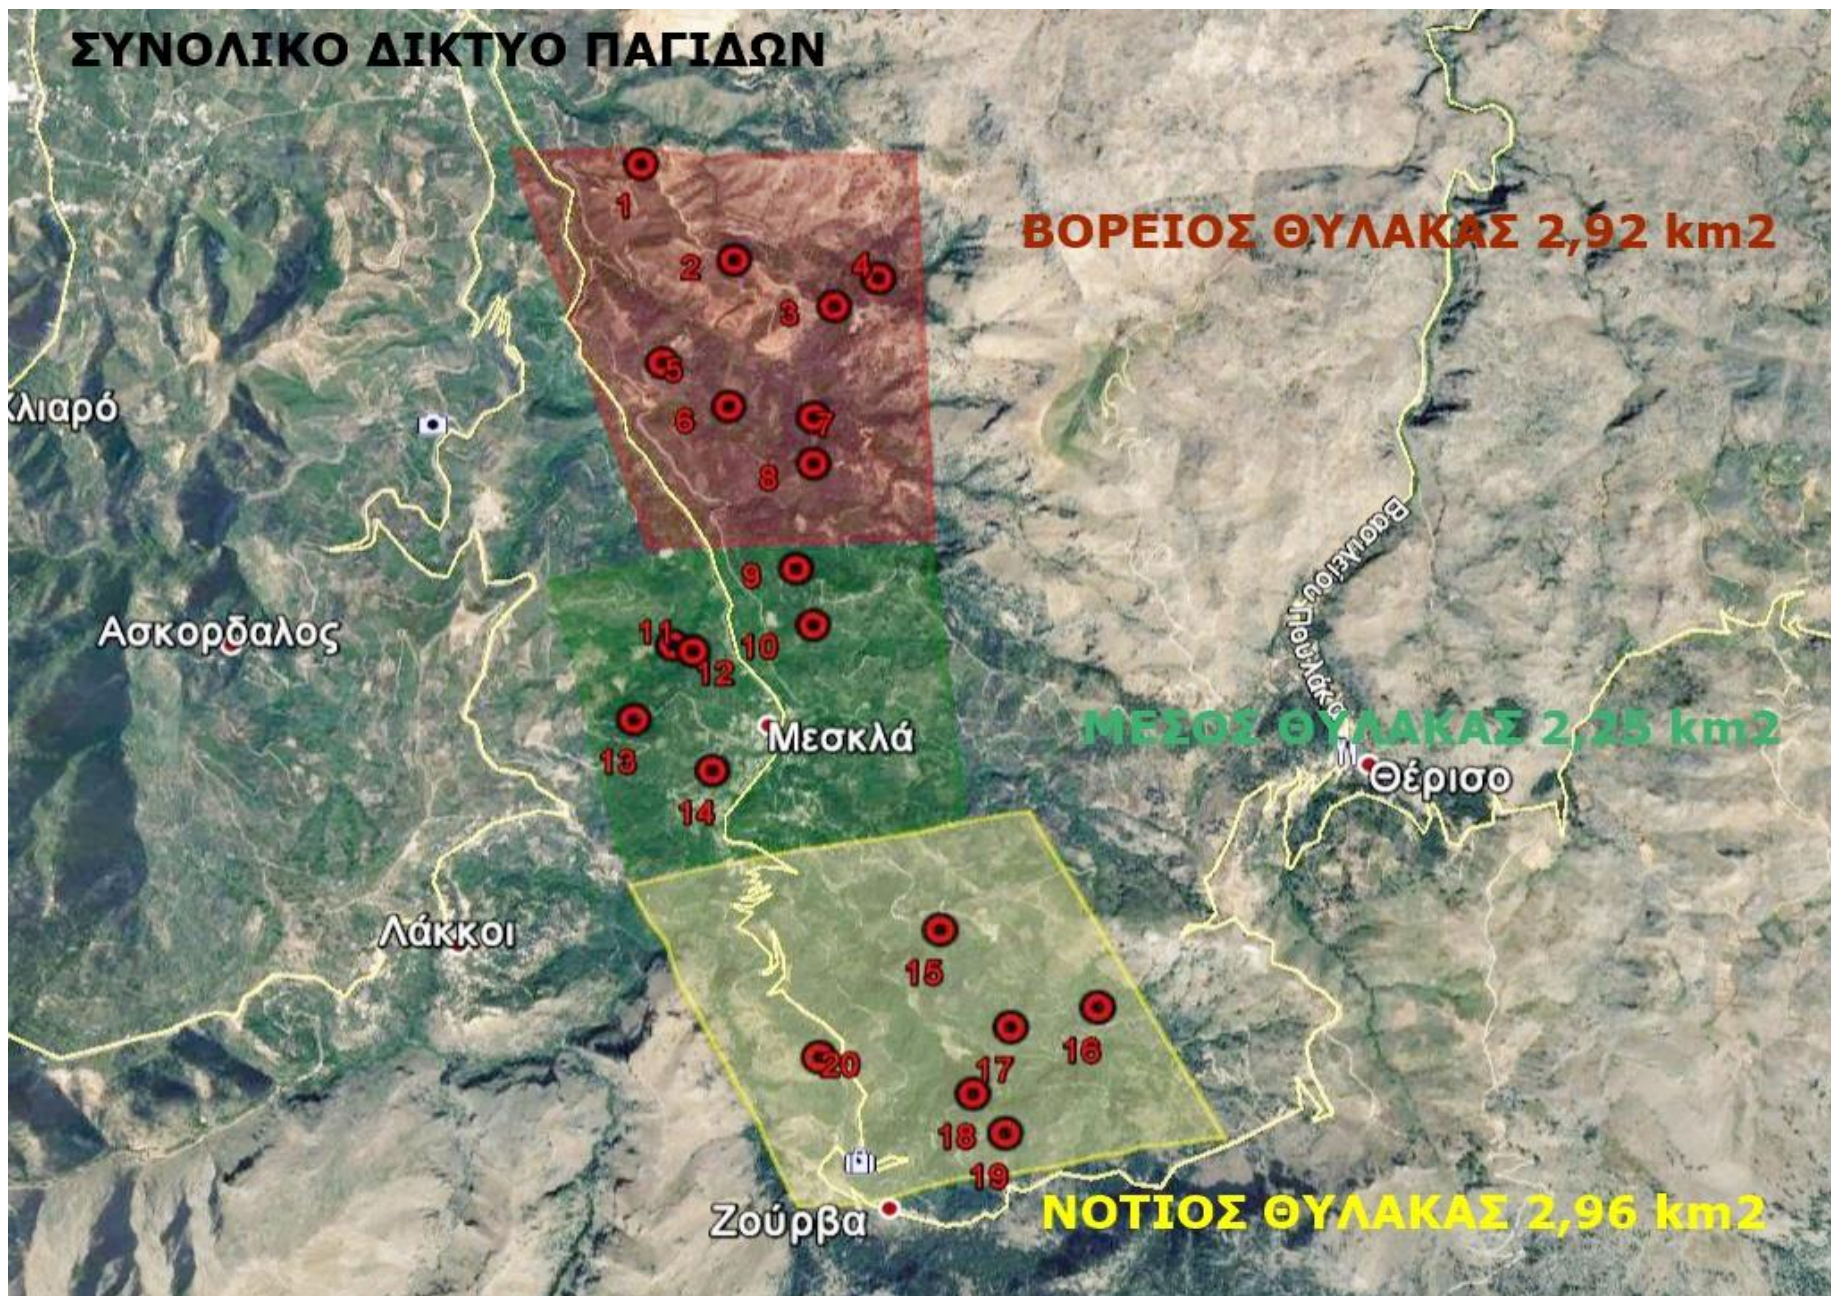

ΑΝΑΚΟΙΝΩΣΗ ΑΠΟΤΕΛΕΣΜΑΤΩΝ ΠΑΓΙΔΟΘΕΣΙΑΣ ΔΑΚΟΠΛΗΘΥΣΜΟΥ - Α.Σ. ΜΕΣΚΛΩΝ

Η ΔΡΑΣΗ ΤΗΣ ΜΕΤΡΗΣΗΣ ΔΑΚΟΥ ΥΛΟΠΟΙΕΙΤΑΙ ΑΥΤΟΝΟΜΑ

Α/Α 13

ΜΗΝΑΣ: ΙΟΥΛΙΟΣ 21 από 26/07 έως 01/08

ΑΠΟ ΤΟΝ ΑΓΡΟΤΙΚΟ ΣΥΝΕΤΑΙΡΙΣΜΟ ΜΕΣΚΛΩΝ

Περιοχή	Α/Α Παγίδας	Τοπωνύμιο	Αριθμός Δάκων	Αξιολόγηση πληθυσμού	Ανάγκη Παρέμβασης	Μέσος Όρων Δάκων	Ποσοστό θηλυκών (%)	Ποσοστό θηλυκών με αυγά (%)	Μεταβολή Πληθυσμού	Μεταβολή Πληθυσμού					
									21-26.07.2021	26-01.08.2021					
Βόρειος Θύλακας	1	ΧΑΛΕΠΑ	0	ΧΑΜΗΛΟΣ	ΌΧΙ	1	50%	50%	-67	-24					
	2	ΚΟΥΠΑ,ΛΑΚΟΣ,ΚΟΚ.ΣΠΙΤΑΚΙ	0	ΧΑΜΗΛΟΣ	ΌΧΙ										
	3	ΧΑΛΕΠΑ,ΠΟΔΑΡΕ,ΚΑΡΕ,ΣΕΛΙ	0	ΧΑΜΗΛΟΣ	ΌΧΙ										
	4	ΧΑΛΕΠΑ, ΜΠΟΥΤΙ	0	ΧΑΜΗΛΟΣ	ΌΧΙ										
	5	ΛΥΓΙΑ	1	ΧΑΜΗΛΟΣ	ΌΧΙ										
	6	ΛΥΓΙΑ,ΞΥΛΟΦΟΡΟ	2	ΧΑΜΗΛΟΣ	ΌΧΙ										
	7	ΔΕΚΑΛΕ,ΦΥΤΙΔΕ	1	ΧΑΜΗΛΟΣ	ΌΧΙ										
	8	ΔΕΚΑΛΕ,ΣΚΑΛΕΣ	1	ΧΑΜΗΛΟΣ	ΌΧΙ										
Μέσος Θύλακας	9	ΒΑΡΗ,ΑΜΠΕΛΑ	2	ΧΑΜΗΛΟΣ	ΌΧΙ	2	50%	50%	-31	-26					
	10	ΣΚΟΤΕΙΝΗ	1	ΧΑΜΗΛΟΣ	ΌΧΙ										
	11	ΑΦΡΟΛΑΚΚΟΙ	5	ΧΑΜΗΛΟΣ	ΌΧΙ										
	12	ΑΦΡΟΛΑΚΚΟΙ,ΓΡΑΜΠΕΛΕ	2	ΧΑΜΗΛΟΣ	ΌΧΙ										
	13	ΡΗΜΑΜΠΕΛΑ,ΠΙΤΣΙΜΑΣ,ΒΙΓΛΑ	0	ΧΑΜΗΛΟΣ	ΌΧΙ										
	14	ΡΗΜΑΜΠΕΛΑ	2	ΧΑΜΗΛΟΣ	ΌΧΙ										
Νότιος Θύλακας	15	ΛΥΔΙΑ,ΚΛΗΜΑΤΣΟΡΙ	0	ΧΑΜΗΛΟΣ	ΌΧΙ	1	50%	50%	-75	-22					
	16	ΜΑΣΟΥΛΟΣ	2	ΧΑΜΗΛΟΣ	ΌΧΙ										
	17	ΕΛΕΠΡΙΝΟΣ	2	ΧΑΜΗΛΟΣ	ΌΧΙ										
	18	ΚΟΛΩΝΕ,ΝΙΚΟΛΑ	3	ΧΑΜΗΛΟΣ	ΌΧΙ										
	19	ΔΑΣΟΣ,ΚΟΛΩΝΕ	1	ΧΑΜΗΛΟΣ	ΌΧΙ										
	20	ΖΑΓΡΕ	0	ΧΑΜΗΛΟΣ	ΌΧΙ										
ΘΕΡΙΣΟΣ	1	ΘΕΡΙΣΙΑΝΑ	1	ΧΑΜΗΛΟΣ	ΌΧΙ	1	50%	50%	-28	-9					
	2		0	ΧΑΜΗΛΟΣ	ΌΧΙ										
	3		2	ΧΑΜΗΛΟΣ	ΌΧΙ										
	4		2	ΧΑΜΗΛΟΣ	ΌΧΙ										
			30	ΧΑΜΗΛΟΣ	ΌΧΙ						1	50%	50%	-201	-81

Ο δ η γ ι ε ς - Παρατηρήσεις

1. Ολοκληρώθηκε ο 1ος και 2ος Δολωματικός Ψεκασμός .
2. Ο πυρηνας έχει εξυλοποιηθεί . Αποφυγή ψεκασμού στις πολύ υψηλές θερμοκρασίες.
3. Οι παραγωγοί που ενδιαφέρονται για ατομική εφαρμογή να επικοινωνήσουν με τους γεωπόνους (Δρυγιαννάκης Κώστας 6951979267, Αντωνιάδης Πέτρος 6982772305 και Παπαδομανωλάκη Τατιανή 6948587386) για να πάρουν οδηγίες για την ορθή αντιμετώπιση του δάκου.
4. Οι κλιματολογικές συνθήκες προβλέπονται μη ευνοϊκές για την αύξηση του δάκου για το επόμενο πενήτημερο.
5. Η τοποθεσία και τα τοπωνύμια των παγίδων εμφανίζονται στους χάρτες.

ΣΥΝΟΛΙΚΟ ΔΙΚΤΥΟ ΠΑΓΙΔΩΝ