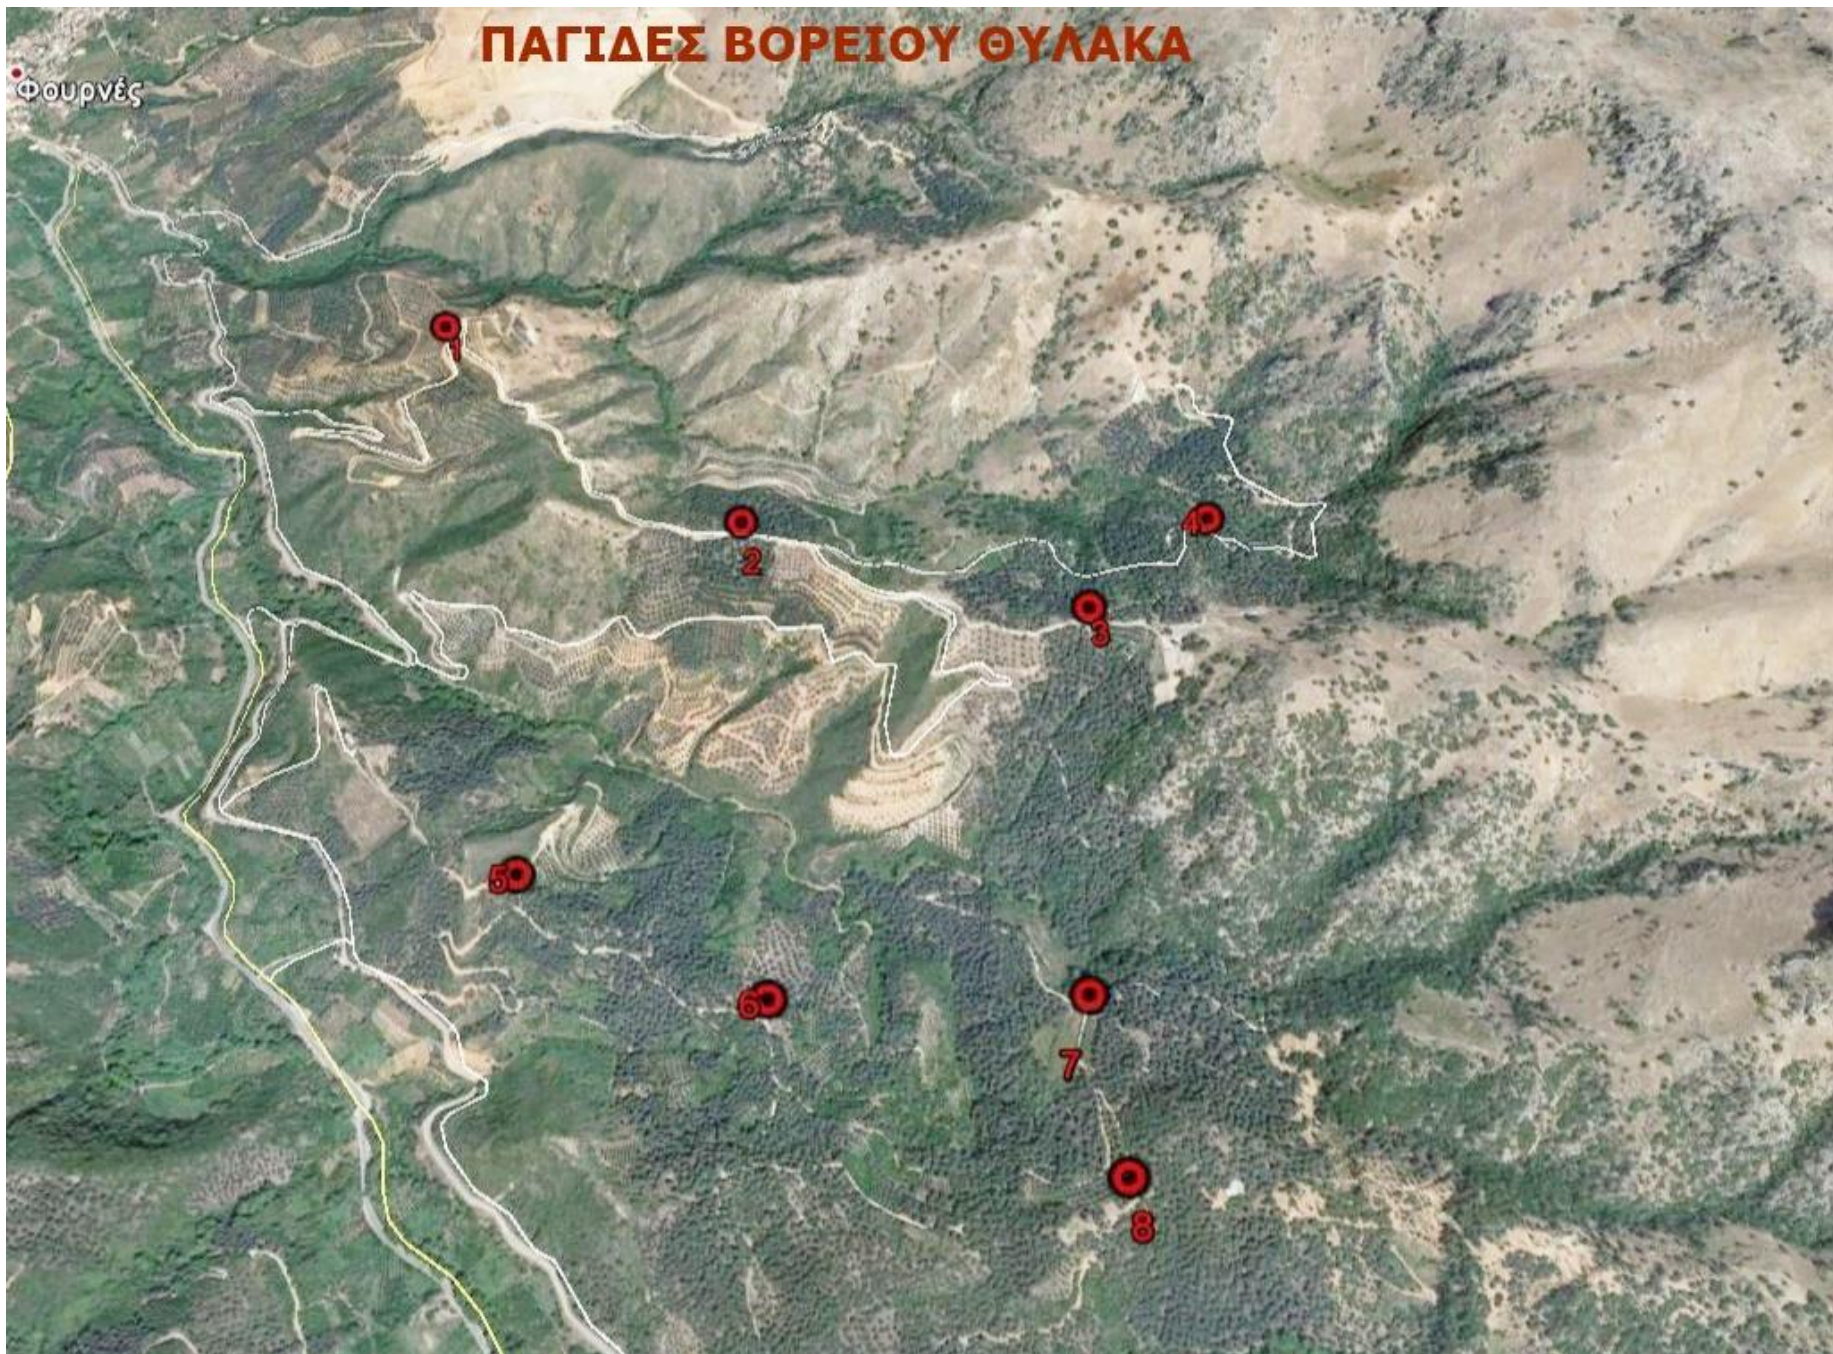

ΣΥΝΟΛΙΚΟ ΔΙΚΤΥΟ ΠΑΓΙΔΩΝ

α/α ΠΑΓΙΔΑΣ	ΤΟΠΩΝΥΜΙΟ
1	ΧΑΛΕΠΑ
2	ΚΟΥΠΑ,ΛΑΚΟΣ,ΚΟΚ.ΣΠΙΤΑΚΙ
3	ΧΑΛΕΠΑ,ΠΟΔΑΡΕ,ΕΛΕ
4	ΧΑΛΕΠΑ
5	ΛΥΓΙΑ
6	ΛΥΓΙΑ,ΞΥΛΟΦΟΡΟ
7	ΔΕΚΑΛΕ,ΦΥΤΙΔΕ
8	ΔΕΚΑΛΕ,ΣΚΑΛΕΣ
9	ΒΑΡΗ,ΑΜΠΕΛΑ
10	ΣΚΟΤΕΙΝΗ
11	ΑΦΡΟΛΑΚΚΟΙ
12	ΑΦΡΟΛΑΚΚΟΙ,ΓΡΑΜΠΕΛΕ
13	ΡΗΜΑΜΠΕΛΑ,ΠΙΤΣΙΜΑΣ,ΒΙΓΛΑ
14	ΡΗΜΑΜΠΕΛΑ
15	ΛΥΔΙΑ,ΚΛΗΜΑΤΣΟΡΙ
16	ΜΑΣΟΥΛΟΣ
17	ΕΛΕΠΡΙΝΟΣ
18	ΚΟΛΩΝΕ,ΝΙΚΟΛΑ
19	ΔΑΣΟΣ,ΚΟΛΩΝΕ
20	ΖΑΓΡΕ

ΠΕΡΙΟΧΗ ΘΕΡΙΣΙΑΝΩΝ	
1 ^η	35.401852745846 23.979976607518
2 ^η	35.405657900482 23.980339105585
3 ^η	35.405819731723 23.977629788419
4 ^η	35.405206364684 23.976451541063

ΠΑΓΙΔΕΣ ΒΟΡΕΙΟΥ ΘΥΛΑΚΑ

Φουρνές

ΠΑΓΙΑΕΣ ΜΕΣΟΥ ΘΥΛΑΚΑ

Μεσοκλάδι

13

11

12

9

10

14

ΠΑΓΙΔΕΣ ΝΟΤΙΟΥ ΘΥΛΑΚΑ

ΠΕΡΙΟΧΗ ΘΕΡΙΣΙΑΝΩΝ

Υπόμνημα

 ΠΑΠΙΔΕΣ ΔΑΚΟΥ

3η ΘΕΡΙΣΙΑΝΗ
2η ΘΕΡΙΣΙΑΝΗ
4η ΘΕΡΙΣΙΑΝΗ
Θέρισσο
1η ΘΕΡΙΣΙΑΝΗ

Google Earth

© 2020 Google

900 m

Η παρακολούθηση του δάκου υλοποιείται αυτόνομα από τον ΑΣ Μεσκλών, μετά από εισήγηση της ΔΑΟΚ Χανίων στο Υπουργείο Αγρ.Ανάπτυξης για μη χρηματοδότηση της εντός των Πργ ΟΕΦ του Υπουργείου λόγω "αλληλοεπικάλυψης αρμοδιοτήτων"