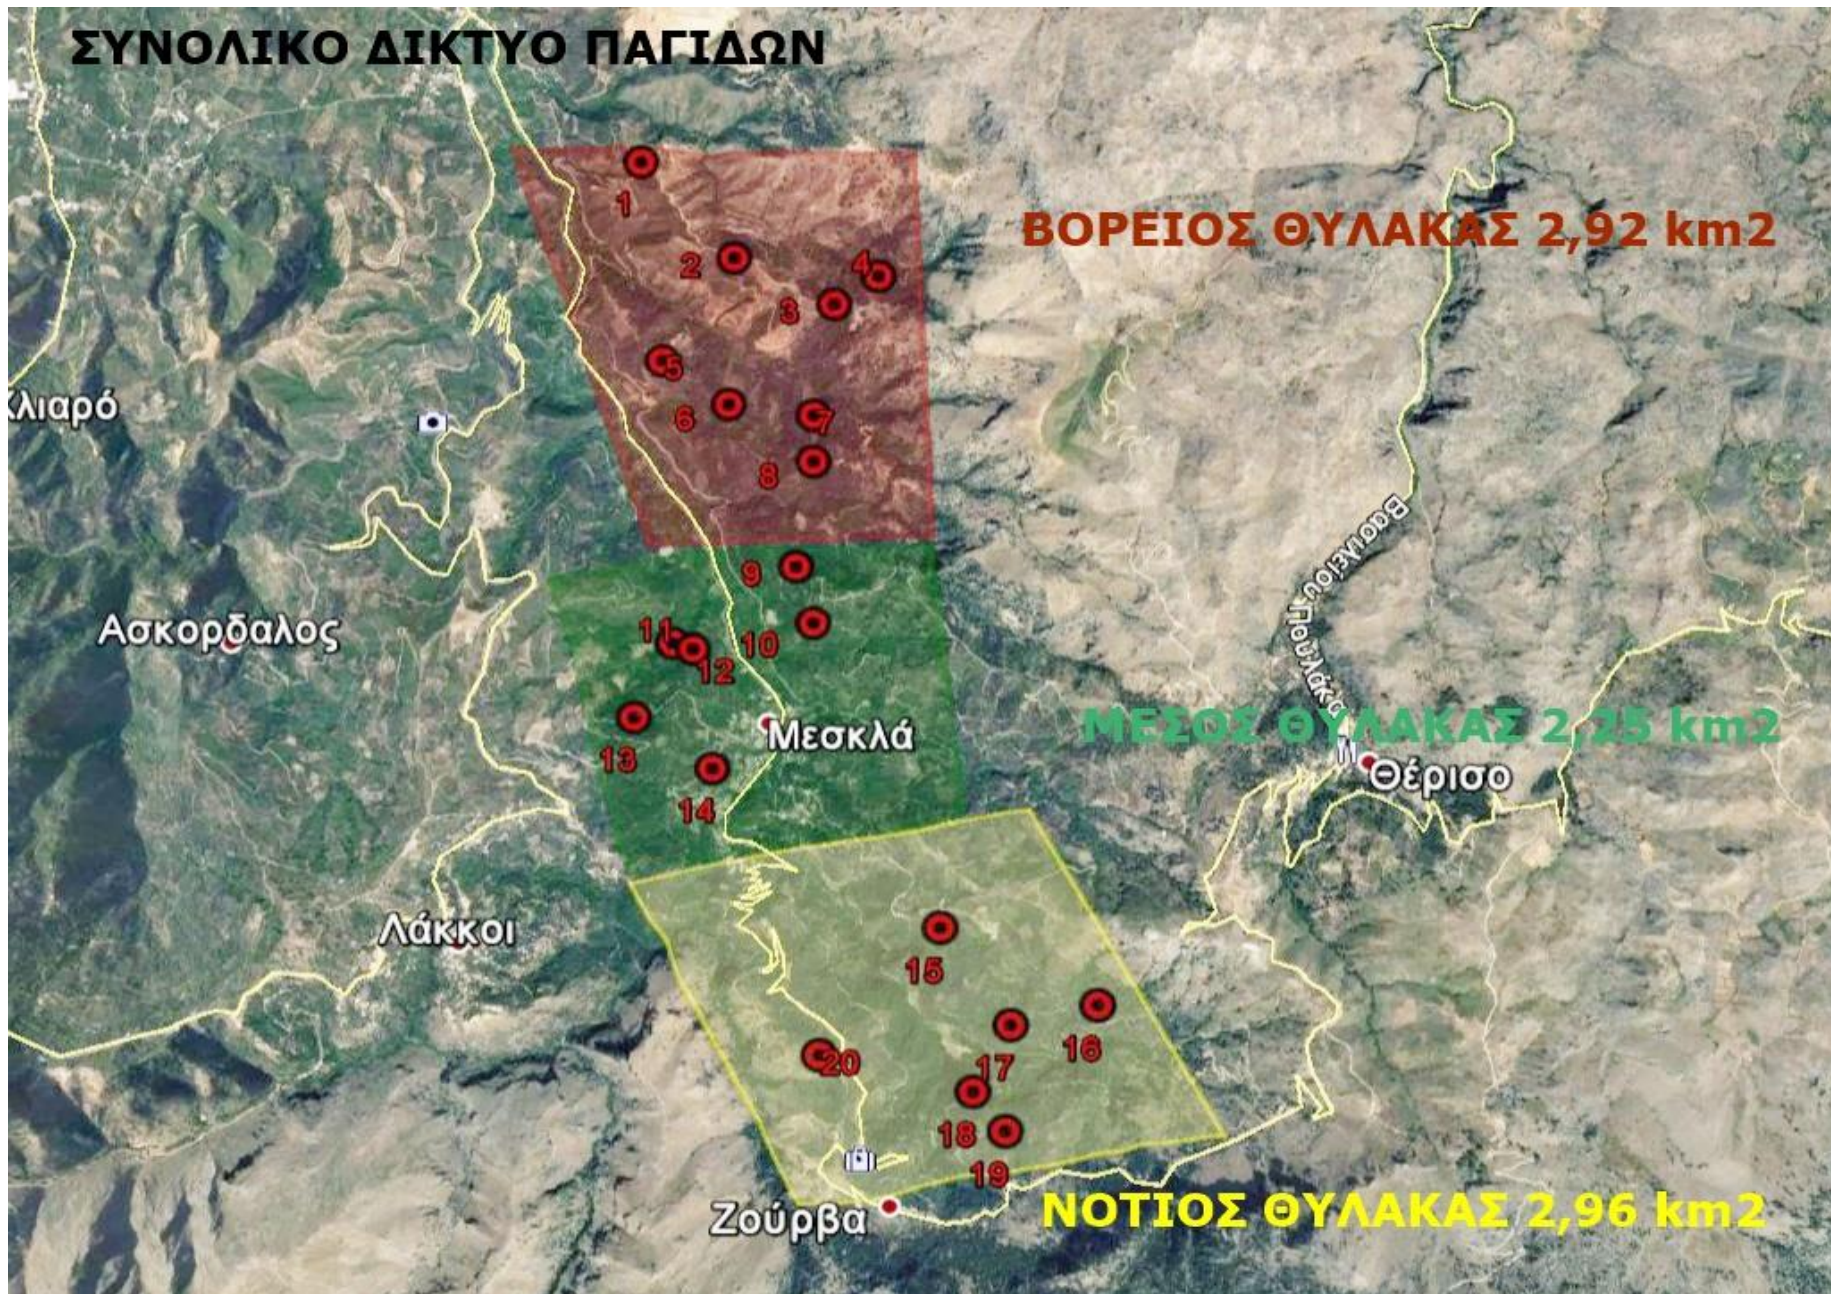

ΑΝΑΚΟΙΝΩΣΗ ΑΠΟΤΕΛΕΣΜΑΤΩΝ ΠΑΠΙΔΟΘΕΣΙΑΣ ΔΑΚΟΠΛΗΘΥΣΜΟΥ - Α.Σ. ΜΕΣΚΛΩΝ

Η ΔΡΑΣΗ ΤΗΣ ΜΕΤΡΗΣΗΣ ΔΑΚΟΥ ΥΛΟΠΟΙΕΙΤΑΙ ΑΥΤΟΝΟΜΑ

Α/Α 12

ΜΗΝΑΣ: ΙΟΥΛΙΟΣ 21 από 21/07 έως 26/07

ΑΠΟ ΤΟΝ ΑΓΡΟΤΙΚΟ ΣΥΝΕΤΑΙΡΙΣΜΟ ΜΕΣΚΛΩΝ

Περιοχή	Α/Α Παγίδας	Τοπωνύμιο	Αριθμός Δάκων	Αξιολόγηση πληθυσμού	Ανάγκη Παρέμβασης	Μέσος Όρων Δάκων	Ποσοστό θηλυκών (%)	Ποσοστό θηλυκών με αυγά (%)	Μεταβολή Πληθυσμού	Μεταβολή Πληθυσμού					
									16-21.07.2021	21-26.07.2021					
Βόρειος Θύλακας	1	ΧΑΛΕΠΑ	3	ΧΑΜΗΛΟΣ	ΌΧΙ	4	50%	50%	-24	-67					
	2	ΚΟΥΠΑ,ΛΑΚΟΣ,ΚΟΚ.ΣΠΙΤΑΚΙ	3	ΧΑΜΗΛΟΣ	ΌΧΙ										
	3	ΧΑΛΕΠΑ,ΠΟΔΑΡΕ,ΚΑΡΕ,ΣΕΛΙ	0	ΧΑΜΗΛΟΣ	ΌΧΙ										
	4	ΧΑΛΕΠΑ, ΜΠΟΥΤΙ	0	ΧΑΜΗΛΟΣ	ΌΧΙ										
	5	ΛΥΓΙΑ	0	ΧΑΜΗΛΟΣ	ΌΧΙ										
	6	ΛΥΓΙΑ,ΕΥΛΟΦΟΡΟ	1	ΧΑΜΗΛΟΣ	ΌΧΙ										
	7	ΔΕΚΑΛΕ,ΦΥΤΙΔΕ	15	ΜΕΣΟΣ	ΝΑΙ										
	8	ΔΕΚΑΛΕ,ΣΚΑΛΕΣ	7	ΜΕΣΟΣ	ΌΧΙ										
Μέσος Θύλακας	9	ΒΑΡΗ,ΑΜΠΕΛΑ	4	ΧΑΜΗΛΟΣ	ΌΧΙ	6	50%	50%	-32	-31					
	10	ΣΚΟΤΕΙΝΗ	5	ΧΑΜΗΛΟΣ	ΌΧΙ										
	11	ΑΦΡΟΛΑΚΚΟΙ	7	ΧΑΜΗΛΟΣ	ΌΧΙ										
	12	ΑΦΡΟΛΑΚΚΟΙ,ΓΡΑΜΠΕΛΕ	7	ΧΑΜΗΛΟΣ	ΌΧΙ										
	13	ΡΗΜΑΜΠΕΛΑ,ΠΙΤΣΙΜΑΣ,ΒΙΓΛΑ	13	ΜΕΣΟΣ	ΝΑΙ										
	14	ΡΗΜΑΜΠΕΛΑ	2	ΧΑΜΗΛΟΣ	ΌΧΙ										
Νότιος Θύλακας	15	ΛΥΔΙΑ,ΚΛΗΜΑΤΣΟΡΙ	1	ΧΑΜΗΛΟΣ	ΌΧΙ	5	50%	50%	-31	-75					
	16	ΜΑΣΟΥΛΟΣ	5	ΧΑΜΗΛΟΣ	ΌΧΙ										
	17	ΕΛΕΠΡΙΝΟΣ	15	ΜΕΣΟΣ	ΝΑΙ										
	18	ΚΟΛΩΝΕ,ΝΙΚΟΛΑ	2	ΧΑΜΗΛΟΣ	ΌΧΙ										
	19	ΔΑΣΟΣ,ΚΟΛΩΝΕ	4	ΧΑΜΗΛΟΣ	ΌΧΙ										
	20	ΖΑΓΡΕ	3	ΧΑΜΗΛΟΣ	ΌΧΙ										
ΘΕΡΙΣΟΣ	1	ΘΕΡΙΣΙΑΝΑ	2	ΧΑΜΗΛΟΣ	ΌΧΙ	4	50%	50%	15	-28					
	2		0	ΧΑΜΗΛΟΣ	ΌΧΙ										
	3		3	ΧΑΜΗΛΟΣ	ΌΧΙ										
	4		9	ΜΕΣΟΣ	ΌΧΙ										
			111	ΧΑΜΗΛΟΣ	ΌΧΙ						5	50%	50%	-72	-201

Ο δ η γ ι ε ς - Παρατηρήσεις

1. Ολοκληρώθηκε ο 1ος και 2ος Δολωματικός Ψεκασμός .
2. Ο πυρηνας έχει εξυλοποιηθεί . Α Αποφυγή ψεκασμού στις πολύ υψηλές θερμοκρασίες.
3. Οι παραγωγοί που ενδιαφέρονται για ατομική εφαρμογή να επικοινωνήσουν με τους γεωπόνους (Δρυγιαννάκης Κώστας 6951979267, Αντωνιάδης Πέτρος 6982772305 και Παπαδομανωλάκη Τατιανή 6948587386) για να πάρουν οδηγίες για την ορθή αντιμετώπιση του δάκου.
4. Οι κλιματολογικές συνθήκες προβλέπονται μέτρια ευνοϊκές για την αύξηση του δάκου για το επόμενο πενήθημερο.
5. Η τοποθεσία και τα τοπωνύμια των παγίδων εμφανίζονται στους χάρτες.

ΣΥΝΟΛΙΚΟ ΔΙΚΤΥΟ ΠΑΓΙΔΩΝ