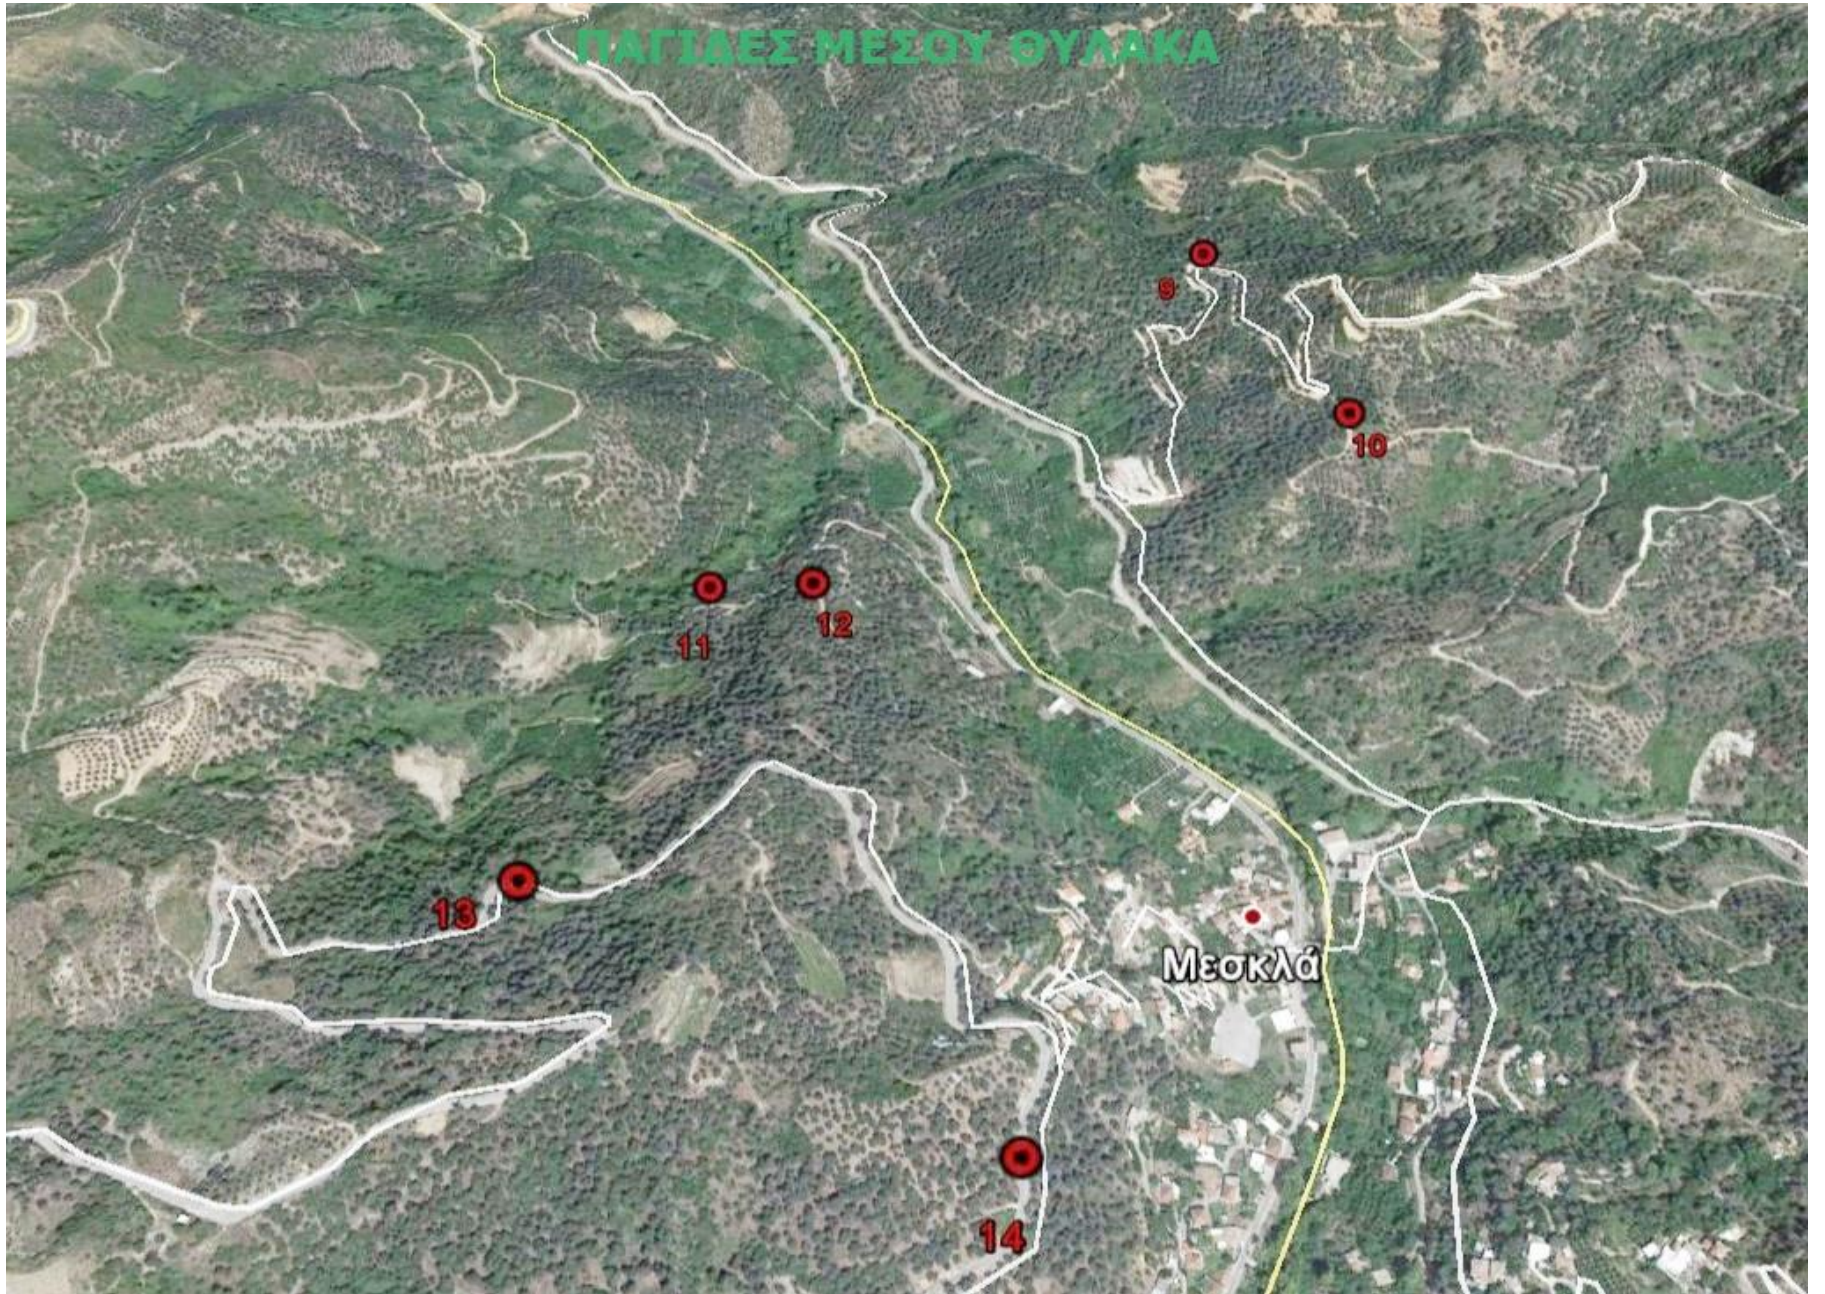

ΣΥΝΟΛΙΚΟ ΔΙΚΤΥΟ ΠΑΓΙΔΩΝ

α/α ΠΑΓΙΔΑΣ	ΤΟΠΩΝΥΜΙΟ
1	ΧΑΛΕΠΑ
2	ΚΟΥΠΑ,ΛΑΚΟΣ,ΚΟΚ.ΣΠΙΤΑΚΙ
3	ΧΑΛΕΠΑ,ΠΟΔΑΡΕ,ΕΛΕ
4	ΧΑΛΕΠΑ
5	ΛΥΓΙΑ
6	ΛΥΓΙΑ,ΞΥΛΟΦΟΡΟ
7	ΔΕΚΑΛΕ,ΦΥΤΙΔΕ
8	ΔΕΚΑΛΕ,ΣΚΑΛΕΣ
9	ΒΑΡΗ,ΑΜΠΕΛΑ
10	ΣΚΟΤΕΙΝΗ
11	ΑΦΡΟΛΑΚΚΟΙ
12	ΑΦΡΟΛΑΚΚΟΙ,ΓΡΑΜΠΕΛΕ
13	ΡΗΜΑΜΠΕΛΑ,ΠΙΤΣΙΜΑΣ,ΒΙΓΛΑ
14	ΡΗΜΑΜΠΕΛΑ
15	ΛΥΔΙΑ,ΚΛΗΜΑΤΣΟΡΙ
16	ΜΑΣΟΥΛΟΣ
17	ΕΛΕΠΡΙΝΟΣ
18	ΚΟΛΩΝΕ,ΝΙΚΟΛΑ
19	ΔΑΣΟΣ,ΚΟΛΩΝΕ
20	ΖΑΓΡΕ

ΠΕΡΙΟΧΗ ΘΕΡΙΣΙΑΝΩΝ	
1 ^η	35.401852745846 23.979976607518
2 ^η	35.405657900482 23.980339105585
3 ^η	35.405819731723 23.977629788419
4 ^η	35.405206364684 23.976451541063

ΠΑΓΙΔΕΣ ΒΟΡΕΙΟΥ ΘΥΛΑΚΑ

Φουρνές

ΠΑΓΙΑΕΣ ΜΕΣΟΥ ΘΥΛΑΚΑ

Μεσοκλάδι

13

11

12

9

10

14

ΠΑΓΙΔΕΣ ΝΟΤΙΟΥ ΘΥΛΑΚΑ

ΠΕΡΙΟΧΗ ΘΕΡΙΣΙΑΝΩΝ

Υπόμνημα

 ΠΑΠΙΔΕΣ ΔΑΚΟΥ

3η ΘΕΡΙΣΙΑΝΗ
2η ΘΕΡΙΣΙΑΝΗ
4η ΘΕΡΙΣΙΑΝΗ
Θέρισσο
1η ΘΕΡΙΣΙΑΝΗ

Google Earth

© 2020 Google

900 m

Η παρακολούθηση του δάκου υλοποιείται αυτόνομα από τον ΑΣ Μεσκλών, μετά από εισήγηση της ΔΑΟΚ Χανίων στο Υπουργείο Αγρ.Ανάπτυξης για μη χρηματοδότηση της εντός των Πργ ΟΕΦ του Υπουργείου λόγω "αλληλοεπικάλυψης αρμοδιοτήτων"