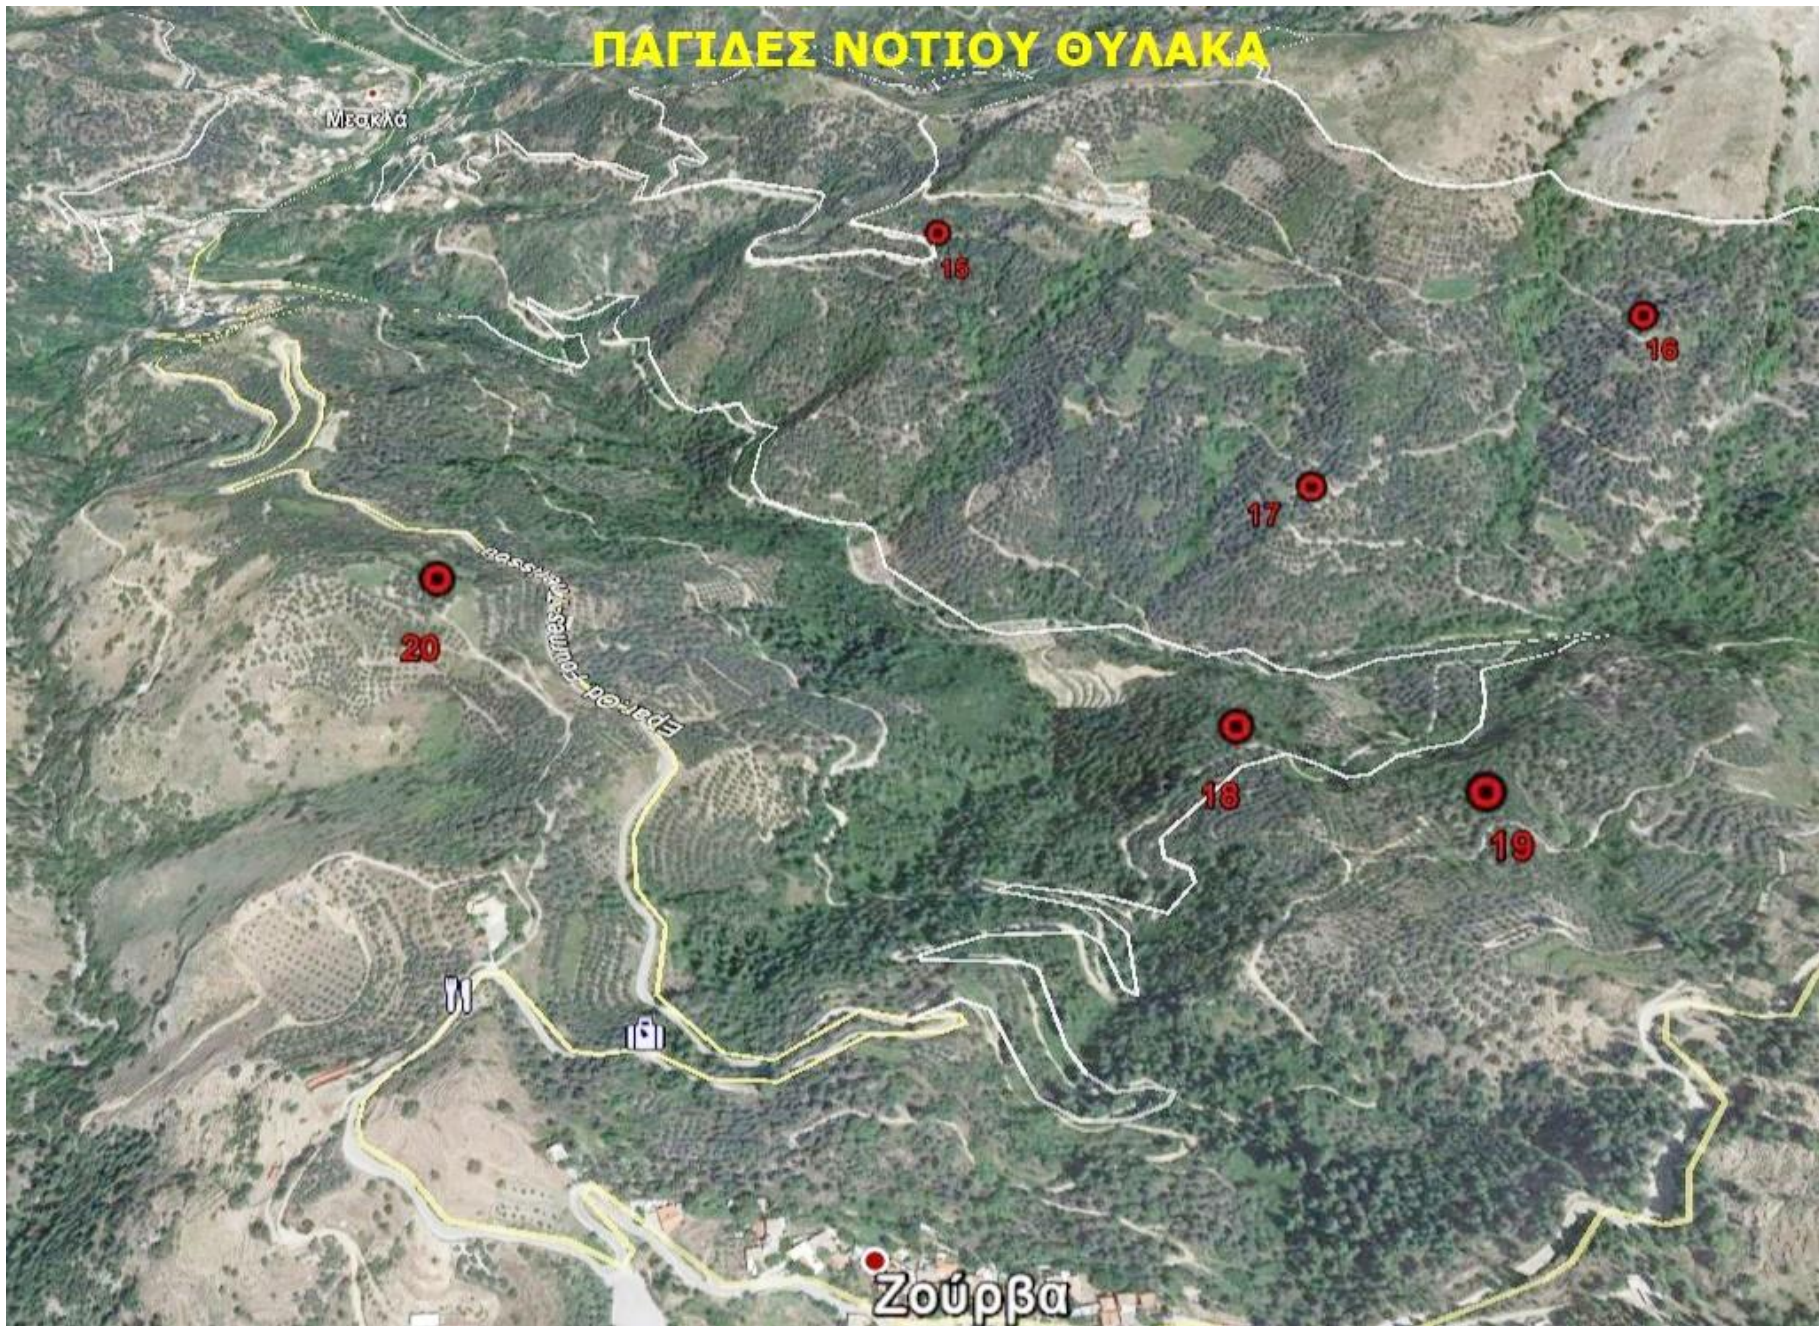

Μεσοκλάδι

13

11

12

9

10

14

ΠΑΓΙΔΕΣ ΝΟΤΙΟΥ ΘΥΛΑΚΑ

ΠΕΡΙΟΧΗ ΘΕΡΙΣΙΑΝΩΝ

Υπόμνημα

 ΠΑΠΙΔΕΣ ΔΑΚΟΥ

3η ΘΕΡΙΣΙΑΝΗ
2η ΘΕΡΙΣΙΑΝΗ
4η ΘΕΡΙΣΙΑΝΗ
Θέρισσο
1η ΘΕΡΙΣΙΑΝΗ

Google Earth

© 2020 Google

900 m

Η παρακολούθηση του δάκου υλοποιείται αυτόνομα από τον ΑΣ Μεσκλών, μετά από εισήγηση της ΔΑΟΚ Χανίων στο Υπουργείο Αγρ.Ανάπτυξης για μη χρηματοδότηση της εντός των Πργ ΟΕΦ του Υπουργείου λόγω "αλληλοεπικάλυψης αρμοδιοτήτων"