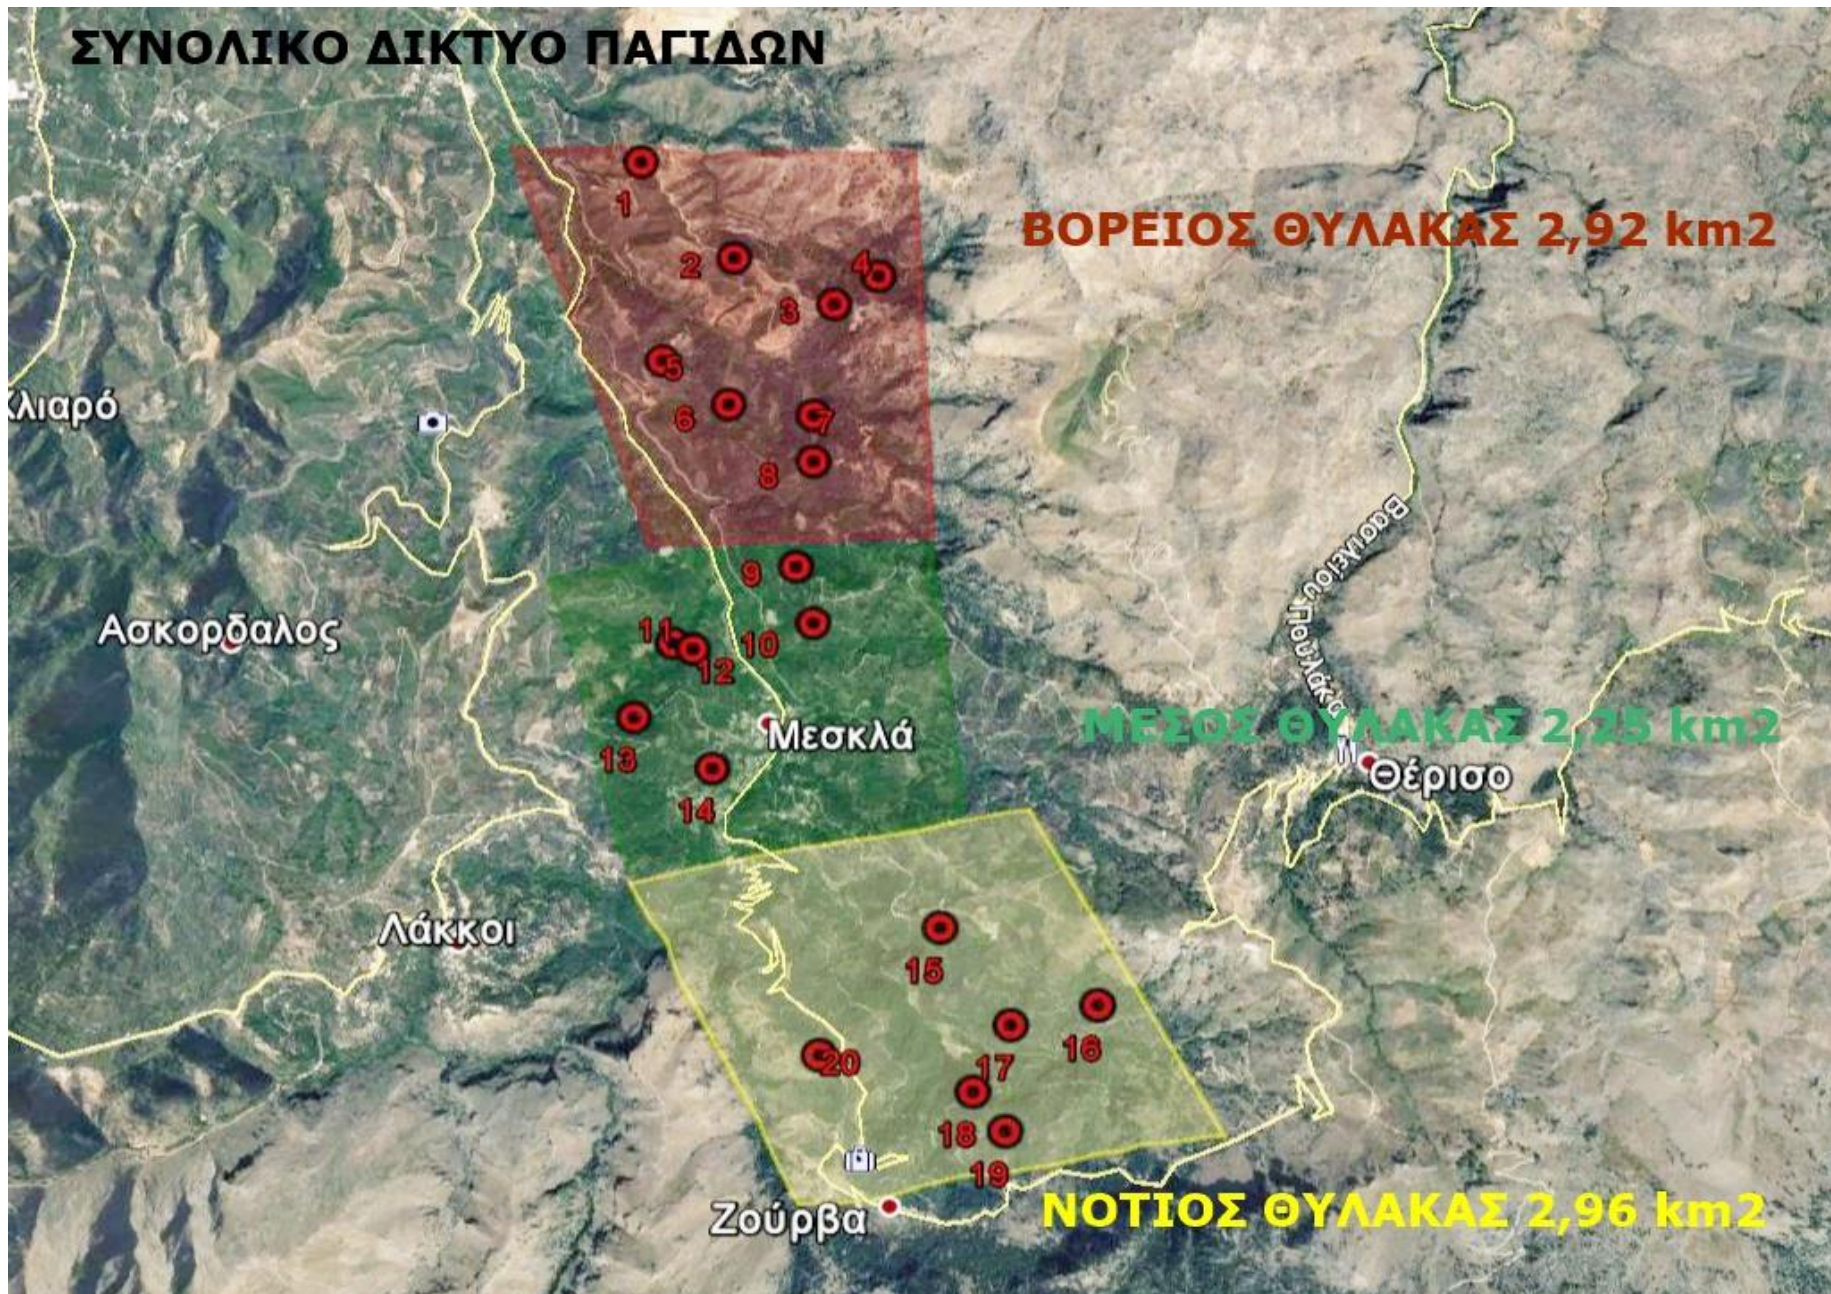

ΘΕΡΙΣΟΣ	1	ΘΕΡΙΣΙΑΝΑ	3	ΧΑΜΗΛΟΣ	ΌΧΙ	6	50%	50%	-1	-28
	2		5	ΧΑΜΗΛΟΣ	ΌΧΙ					
	3		8	ΜΕΣΟΣ	ΝΑΙ					
	4		6	ΜΕΣΟΣ	ΌΧΙ					
			87	ΧΑΜΗΛΟΣ	ΌΧΙ	4	50%	50%	-25	-12

Ο δ η γ ι ε ς - Πα ρ α τ η ρ ή σ ε ι ς

1. Ολοκληρώθηκε ο 1ος ,2ος και 3ος Δολωματικός Ψεκασμός .
2. Αποφυγή ψεκασμού σε πολύ υψηλές θερμοκρασίες.
3. Οι παραγωγοί που ενδιαφέρονται για ατομική εφαρμογή να επικοινωνήσουν με τους γεωπόνους (Δρυγιαννάκης Κώστας 6951979267, και Παπαδομανωλακη Τατιανή 6948587386) για να πάρουν οδηγίες για την ορθή αντιμετώπιση του δάκου.
4. Οι κλιματολογικές συνθήκες προβλέπονται ευνοϊκές για την αύξηση του δάκου για το επόμενο πενήθημερο.
5. Η τοποθεσία και τα τοπωνύμια των παγίδων εμφανίζονται στους χάρτες.

ΣΥΝΟΛΙΚΟ ΔΙΚΤΥΟ ΠΑΓΙΔΩΝ