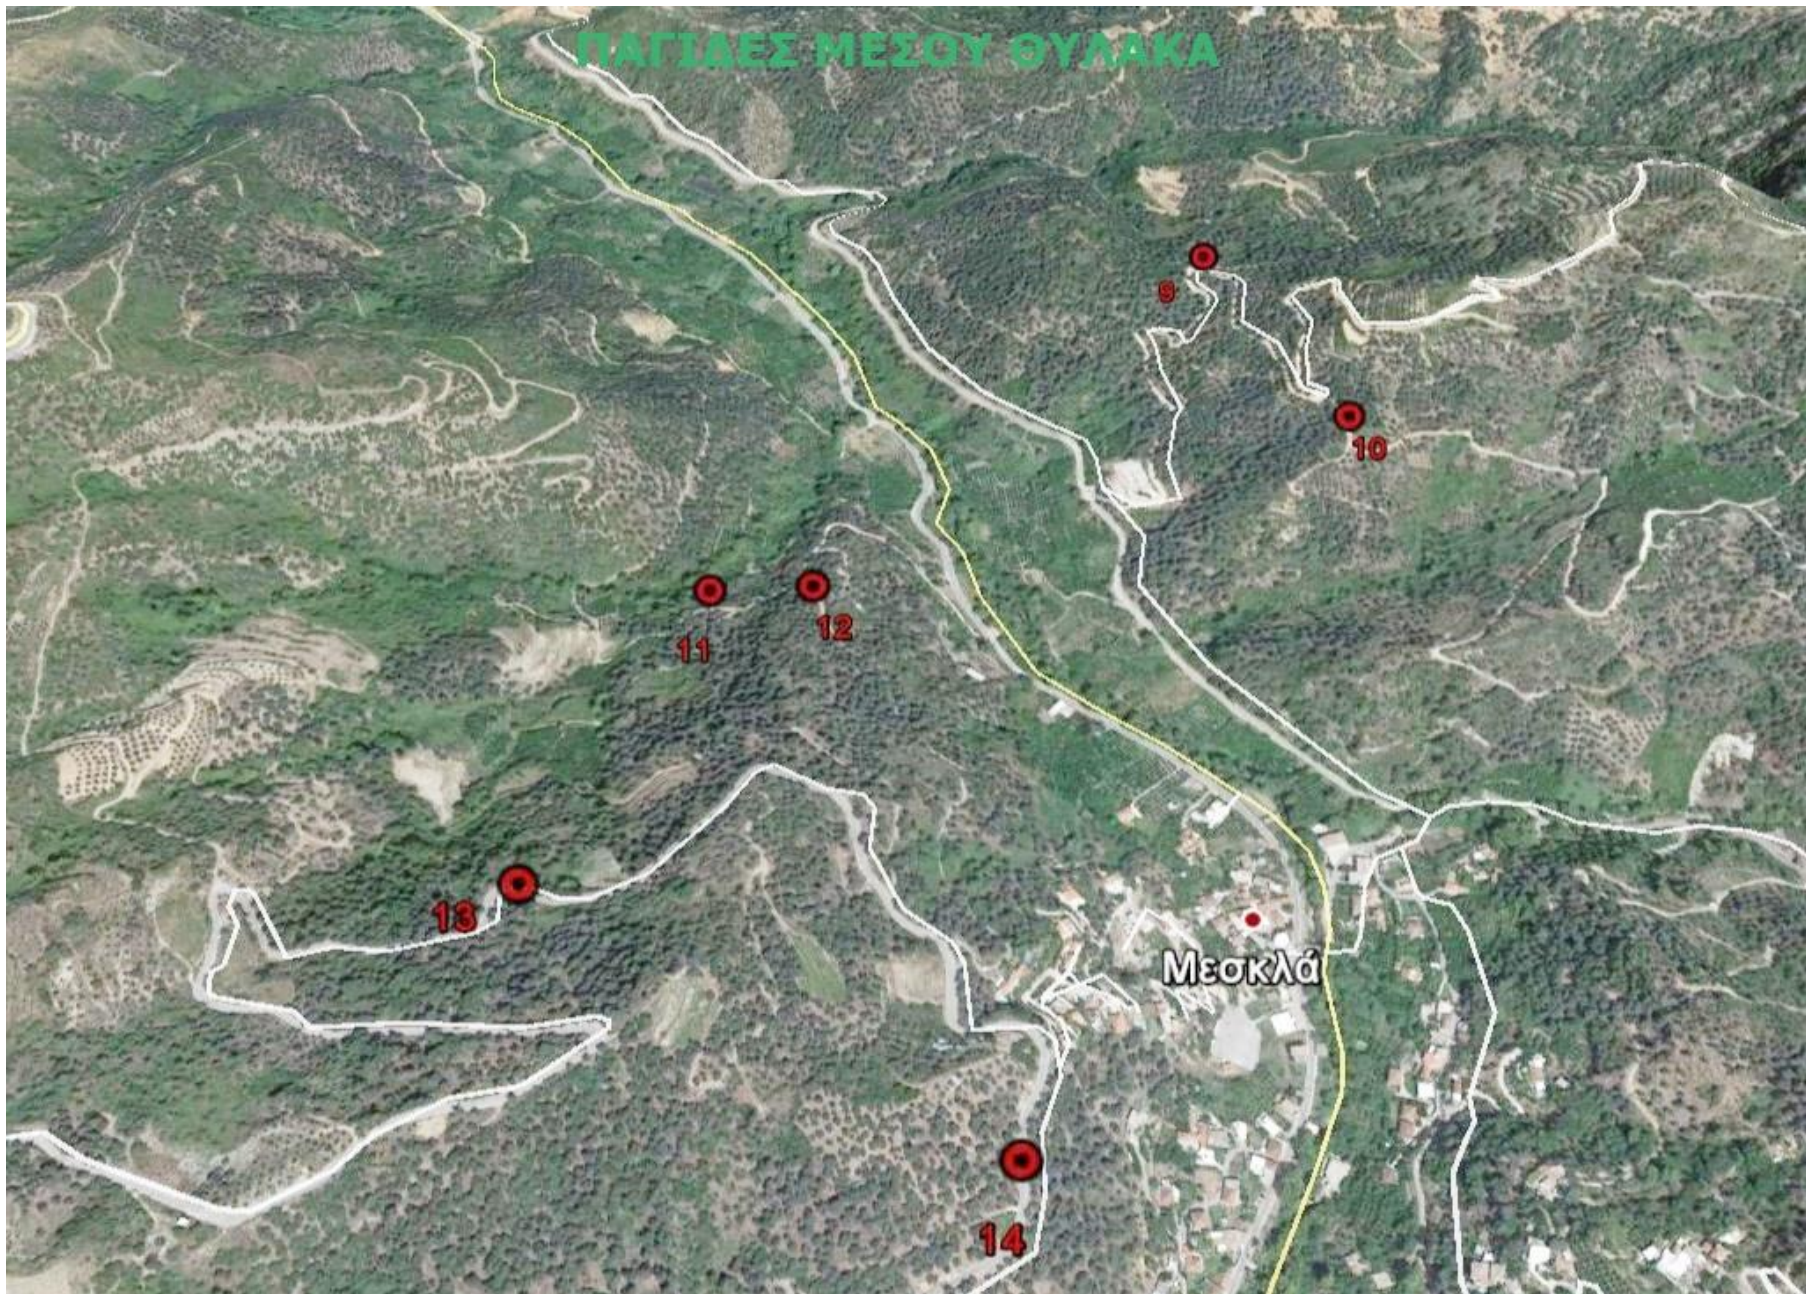

ΠΑΓΙΑΕΣ ΜΕΣΟΥ ΘΥΛΑΚΑ

Μεσokλά

13

11

12

9

10

14