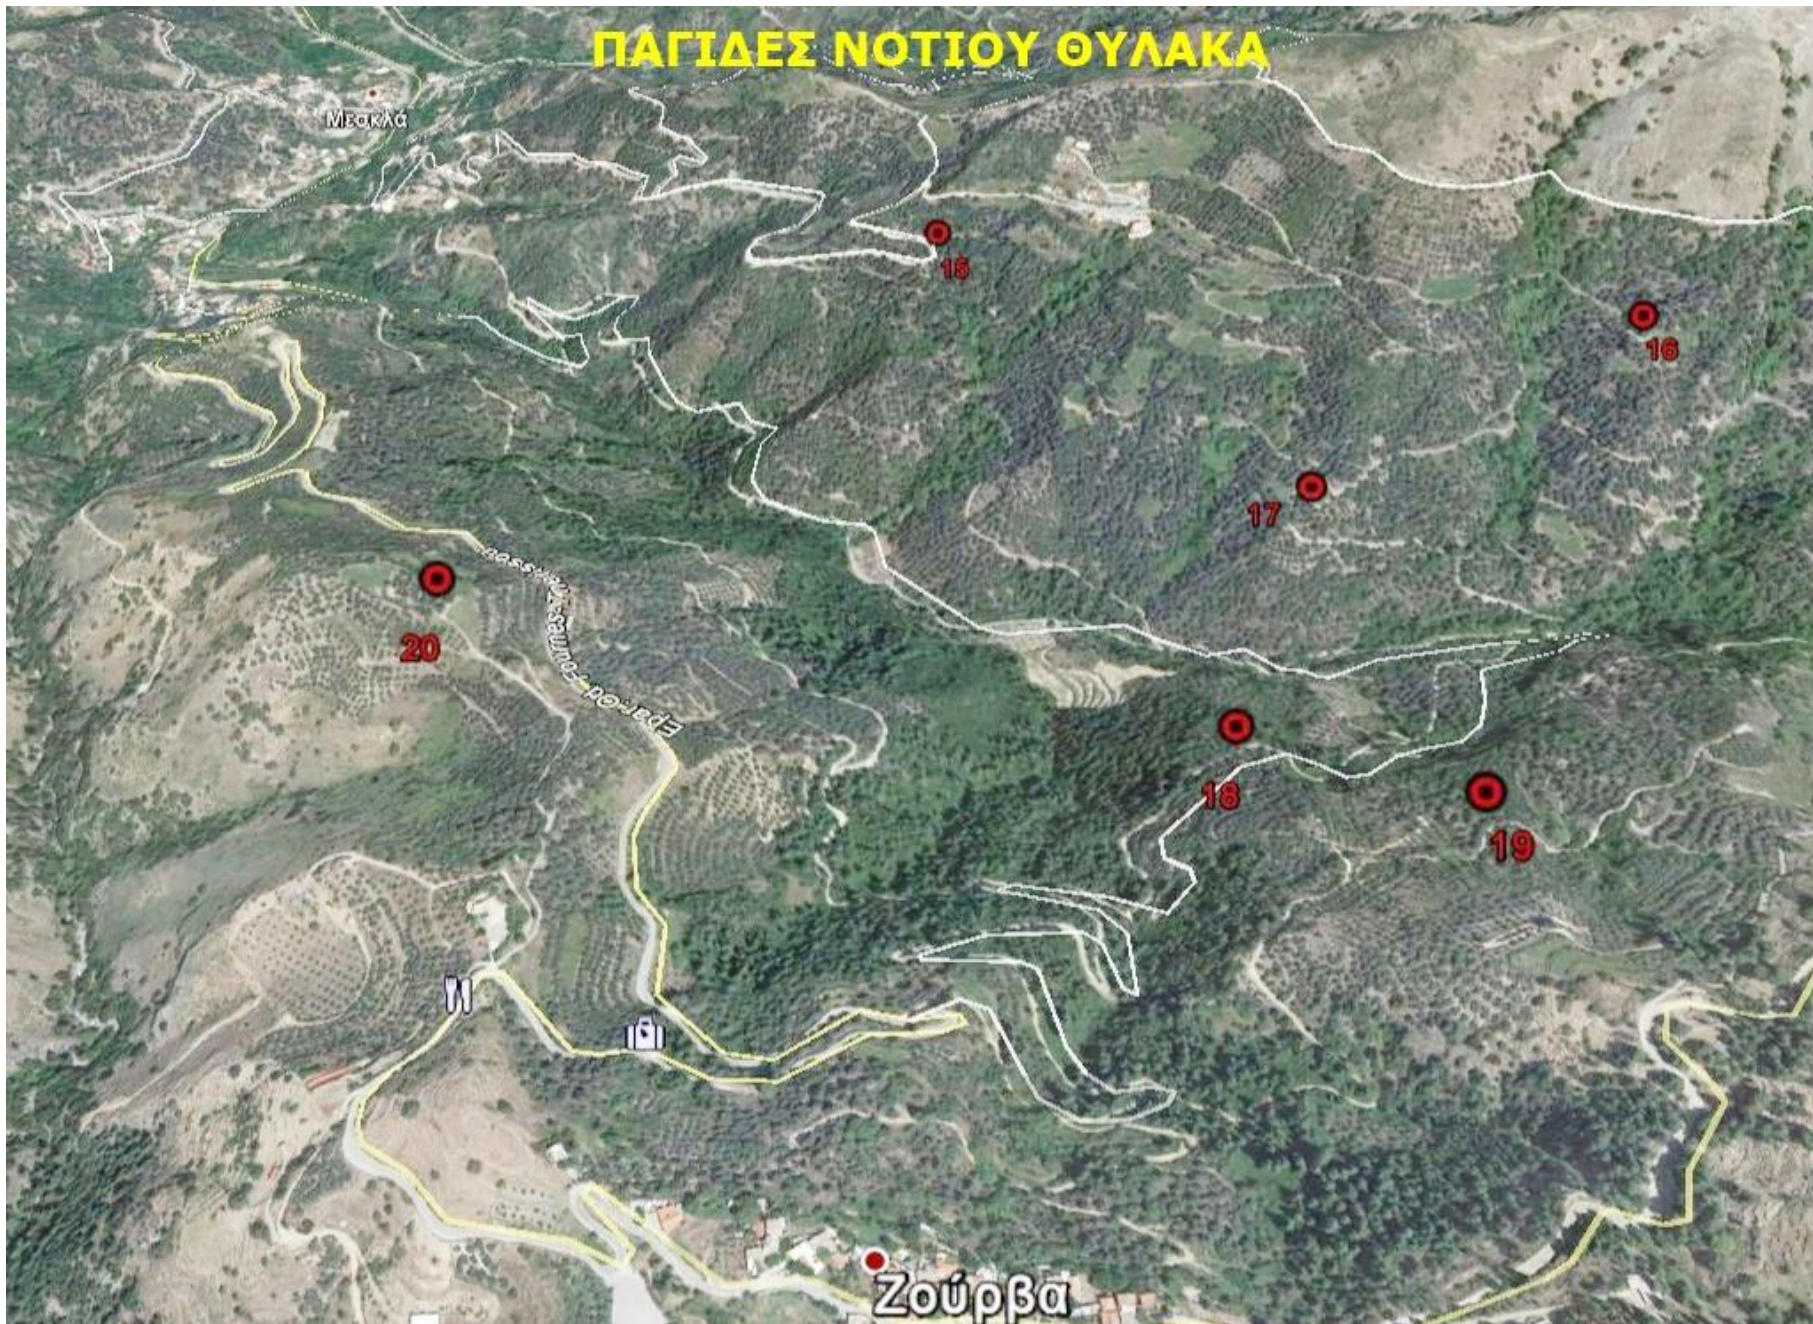

# ΠΑΓΙΔΕΣ ΒΟΡΕΙΟΥ ΘΥΛΑΚΑ

Φουρνές

# ΠΑΓΙΑΕΣ ΜΕΣΟΥ ΘΥΛΑΚΑ

Μεσokλά

13

11

12

9

10

14

# ΠΑΓΙΔΕΣ ΝΟΤΙΟΥ ΘΥΛΑΚΑ

# ΠΕΡΙΟΧΗ ΘΕΡΙΣΙΑΝΩΝ

Υπόμνημα

 ΠΑΠΙΔΕΣ ΔΑΚΟΥ

3η ΘΕΡΙΣΙΑΝΗ  
2η ΘΕΡΙΣΙΑΝΗ  
4η ΘΕΡΙΣΙΑΝΗ  
Θέρισσο  
1η ΘΕΡΙΣΙΑΝΗ

Google Earth

© 2020 Google

900 m

Η παρακολούθηση του δάκου υλοποιείται αυτόνομα από τον ΑΣ Μεσκλών, μετά από εισήγηση της ΔΑΟΚ Χανίων στο Υπουργείο Αγρ.Ανάπτυξης για μη χρηματοδότηση της εντός των Πργ ΟΕΦ του Υπουργείου λόγω "αλληλοεπικάλυψης αρμοδιοτήτων"