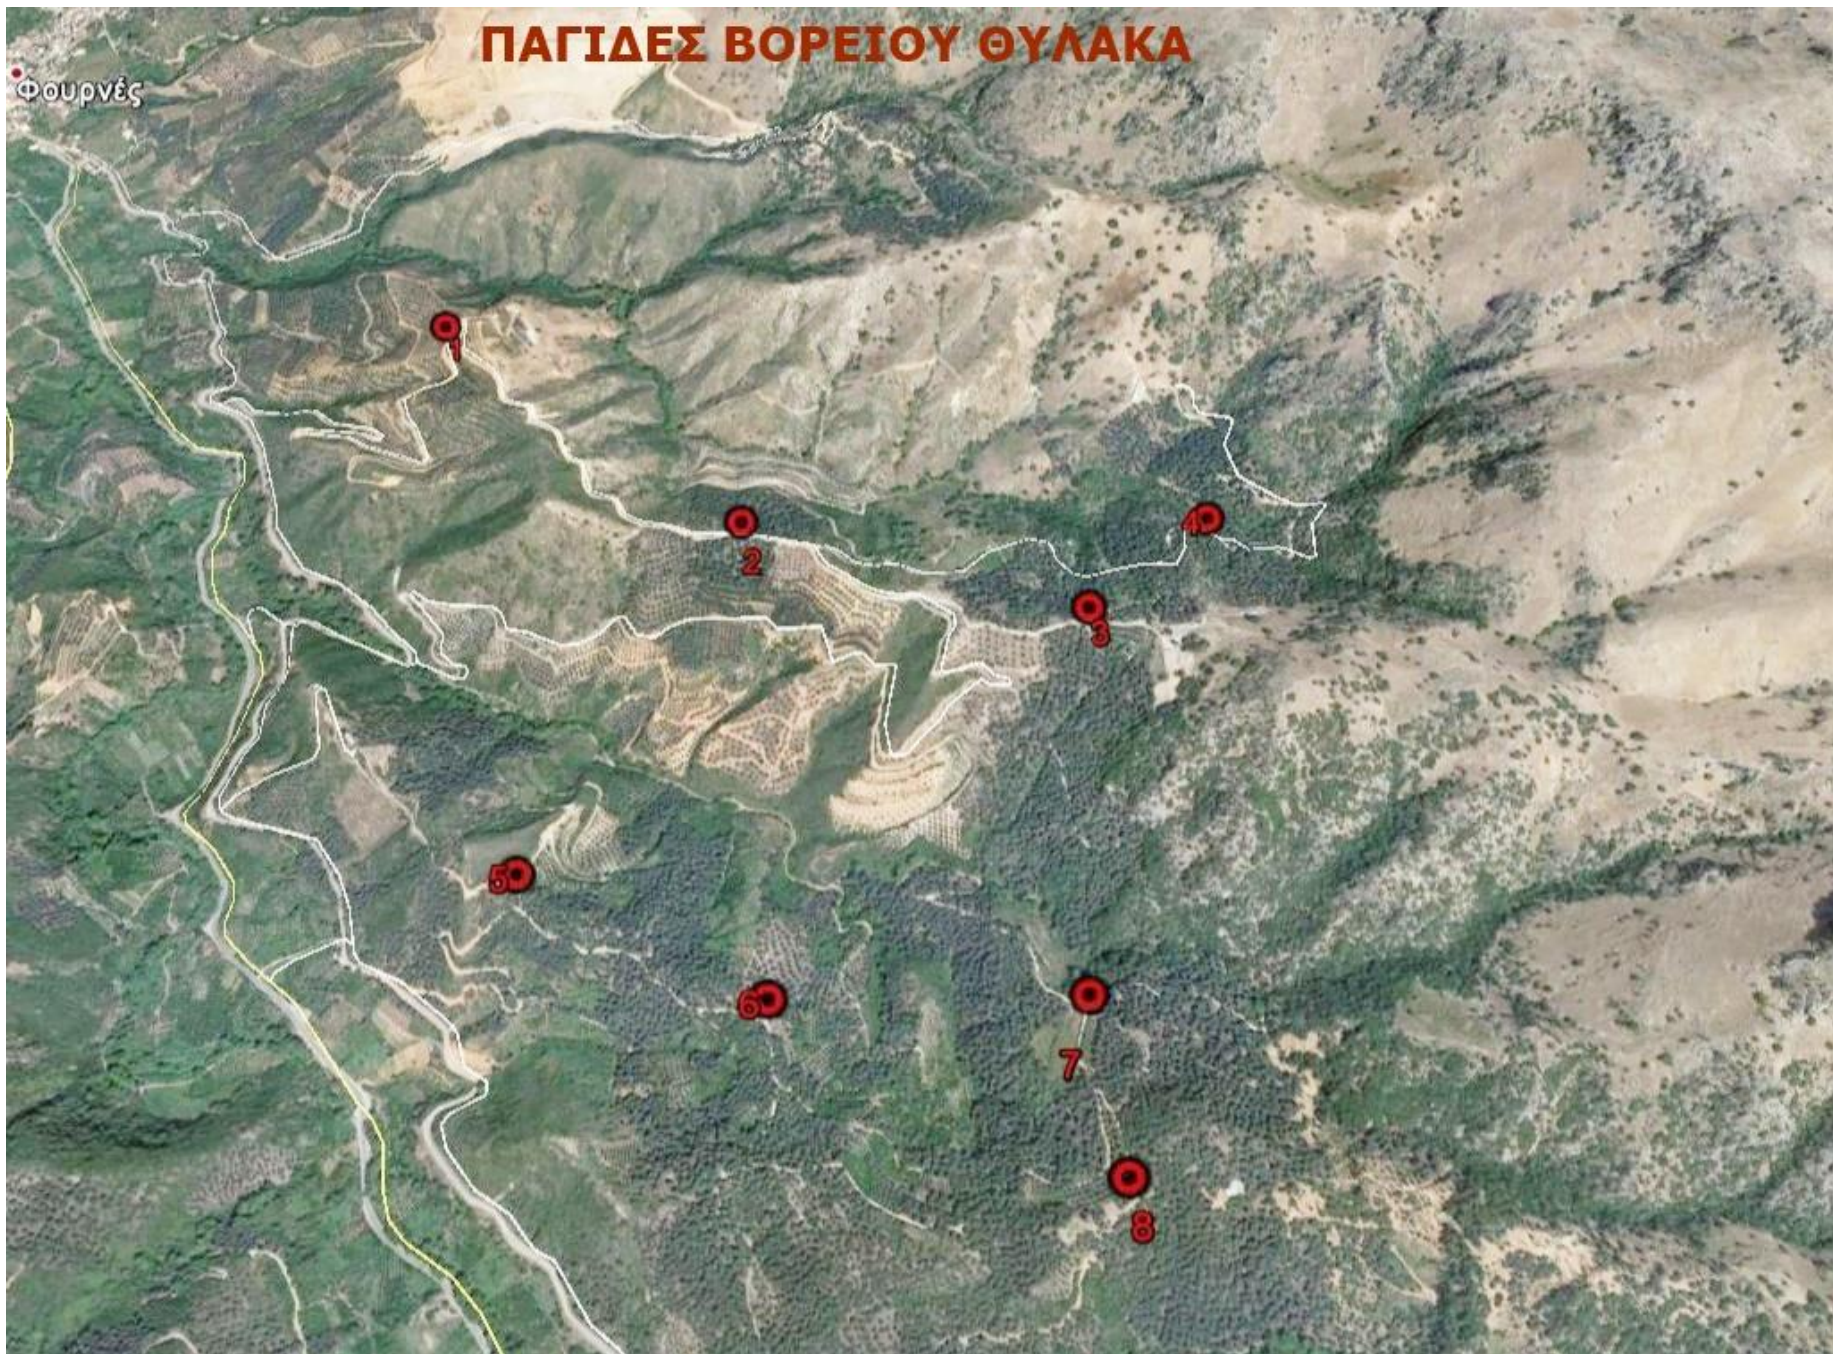

# ΣΥΝΟΛΙΚΟ ΔΙΚΤΥΟ ΠΑΓΙΔΩΝ

α/α ΠΑΓΙΔΑΣ	ΤΟΠΩΝΥΜΙΟ
1	ΧΑΛΕΠΑ
2	ΚΟΥΠΑ,ΛΑΚΟΣ,ΚΟΚ.ΣΠΙΤΑΚΙ
3	ΧΑΛΕΠΑ,ΠΟΔΑΡΕ,ΕΛΕ
4	ΧΑΛΕΠΑ
5	ΛΥΓΙΑ
6	ΛΥΓΙΑ,ΞΥΛΟΦΟΡΟ
7	ΔΕΚΑΛΕ,ΦΥΤΙΔΕ
8	ΔΕΚΑΛΕ,ΣΚΑΛΕΣ
9	ΒΑΡΗ,ΑΜΠΕΛΑ
10	ΣΚΟΤΕΙΝΗ
11	ΑΦΡΟΛΑΚΚΟΙ
12	ΑΦΡΟΛΑΚΚΟΙ,ΓΡΑΜΠΕΛΕ
13	ΡΗΜΑΜΠΕΛΑ,ΠΙΤΣΙΜΑΣ,ΒΙΓΛΑ
14	ΡΗΜΑΜΠΕΛΑ
15	ΛΥΔΙΑ,ΚΛΗΜΑΤΣΟΡΙ
16	ΜΑΣΟΥΛΟΣ
17	ΕΛΕΠΡΙΝΟΣ
18	ΚΟΛΩΝΕ,ΝΙΚΟΛΑ
19	ΔΑΣΟΣ,ΚΟΛΩΝΕ
20	ΖΑΓΡΕ

ΠΕΡΙΟΧΗ ΘΕΡΙΣΙΑΝΩΝ	
1 <sup>η</sup>	35.401852745846 23.979976607518
2 <sup>η</sup>	35.405657900482 23.980339105585
3 <sup>η</sup>	35.405819731723 23.977629788419
4 <sup>η</sup>	35.405206364684 23.976451541063

# ΠΑΓΙΔΕΣ ΒΟΡΕΙΟΥ ΘΥΛΑΚΑ

Φουρνές

# ΠΑΓΙΔΕΣ ΝΟΤΙΟΥ ΘΥΛΑΚΑ