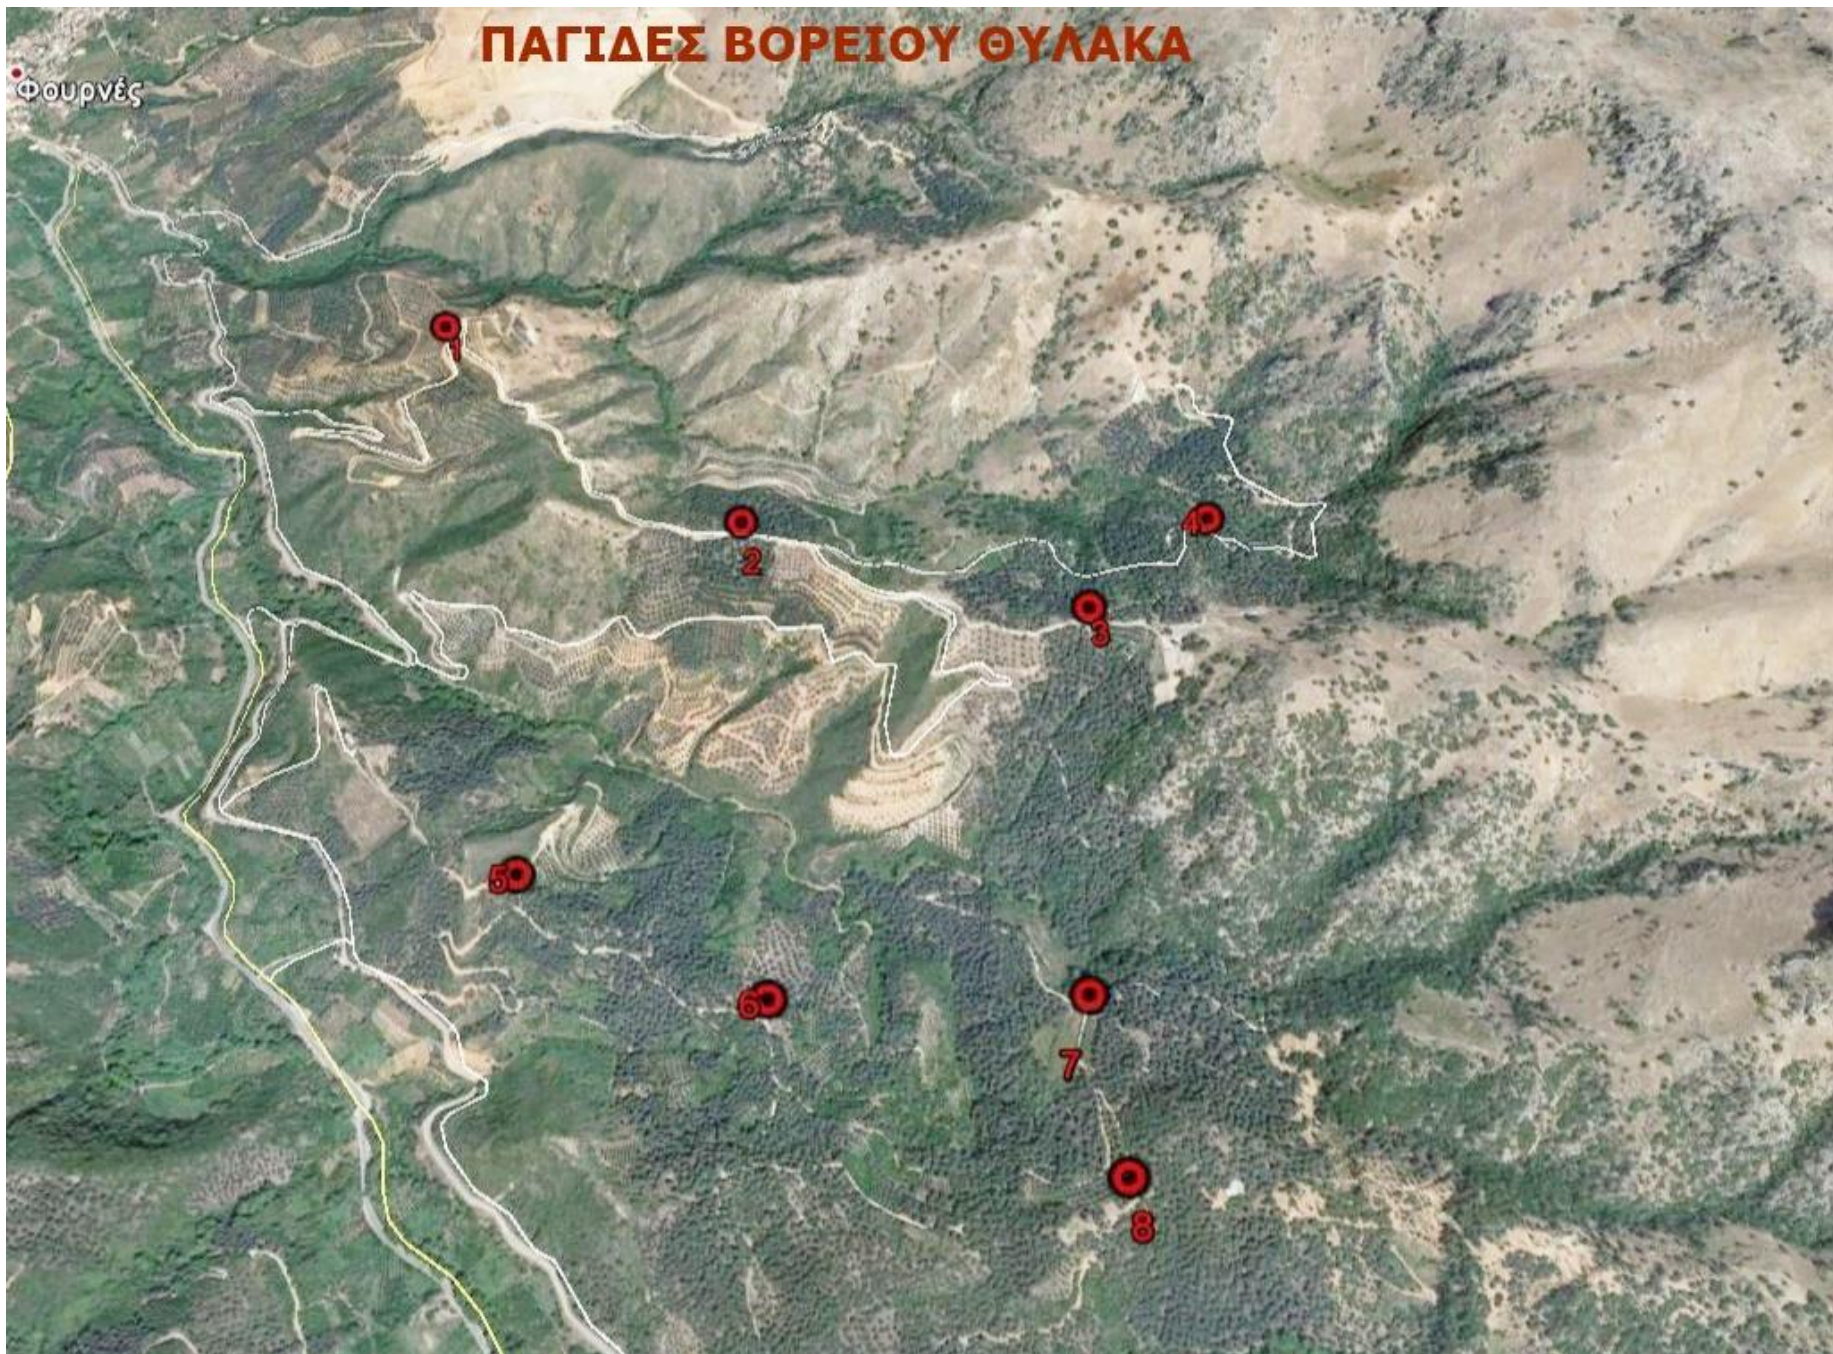

ΣΥΝΟΛΙΚΟ ΔΙΚΤΥΟ ΠΑΓΙΔΩΝ

α/α ΠΑΓΙΔΑΣ	ΤΟΠΩΝΥΜΙΟ
1	ΧΑΛΕΠΑ
2	ΚΟΥΠΑ,ΛΑΚΟΣ,ΚΟΚ.ΣΠΙΤΑΚΙ
3	ΧΑΛΕΠΑ,ΠΟΔΑΡΕ,ΕΛΕ
4	ΧΑΛΕΠΑ
5	ΛΥΓΙΑ
6	ΛΥΓΙΑ,ΞΥΛΟΦΟΡΟ
7	ΔΕΚΑΛΕ,ΦΥΤΙΔΕ
8	ΔΕΚΑΛΕ,ΣΚΑΛΕΣ
9	ΒΑΡΗ,ΑΜΠΕΛΑ
10	ΣΚΟΤΕΙΝΗ
11	ΑΦΡΟΛΑΚΚΟΙ
12	ΑΦΡΟΛΑΚΚΟΙ,ΓΡΑΜΠΕΛΕ
13	ΡΗΜΑΜΠΕΛΑ,ΠΙΤΣΙΜΑΣ,ΒΙΓΛΑ
14	ΡΗΜΑΜΠΕΛΑ
15	ΛΥΔΙΑ,ΚΛΗΜΑΤΣΟΡΙ
16	ΜΑΣΟΥΛΟΣ
17	ΕΛΕΠΡΙΝΟΣ
18	ΚΟΛΩΝΕ,ΝΙΚΟΛΑ
19	ΔΑΣΟΣ,ΚΟΛΩΝΕ
20	ΖΑΓΡΕ

ΠΕΡΙΟΧΗ ΘΕΡΙΣΙΑΝΩΝ	
1 ^η	35.401852745846 23.979976607518
2 ^η	35.405657900482 23.980339105585
3 ^η	35.405819731723 23.977629788419
4 ^η	35.405206364684 23.976451541063

ΠΑΓΙΔΕΣ ΒΟΡΕΙΟΥ ΘΥΛΑΚΑ

Φουρνές

ΠΑΓΙΑΕΣ ΜΕΣΟΥ ΘΥΛΑΚΑ

Μεσοκλά

13

11

12

9

10

14

ΠΑΓΙΔΕΣ ΝΟΤΙΟΥ ΘΥΛΑΚΑ

ΠΕΡΙΟΧΗ ΘΕΡΙΣΙΑΝΩΝ

Υπόμνημα

 ΠΑΠΙΔΕΣ ΔΑΚΟΥ

3η ΘΕΡΙΣΙΑΝΗ
2η ΘΕΡΙΣΙΑΝΗ
4η ΘΕΡΙΣΙΑΝΗ
Θέρισο
1η ΘΕΡΙΣΙΑΝΗ

Google Earth

© 2020 Google

900 m

Η παρακολούθηση του δάκου υλοποιείται αυτόνομα από τον ΑΣ Μεσκλών, μετά από εισήγηση της ΔΑΟΚ Χανίων στο Υπουργείο Αγρ.Ανάπτυξης για μη χρηματοδότηση της εντός των Πργ ΟΕΦ του Υπουργείου λόγω "αλληλοεπικάλυψης αρμοδιοτήτων"