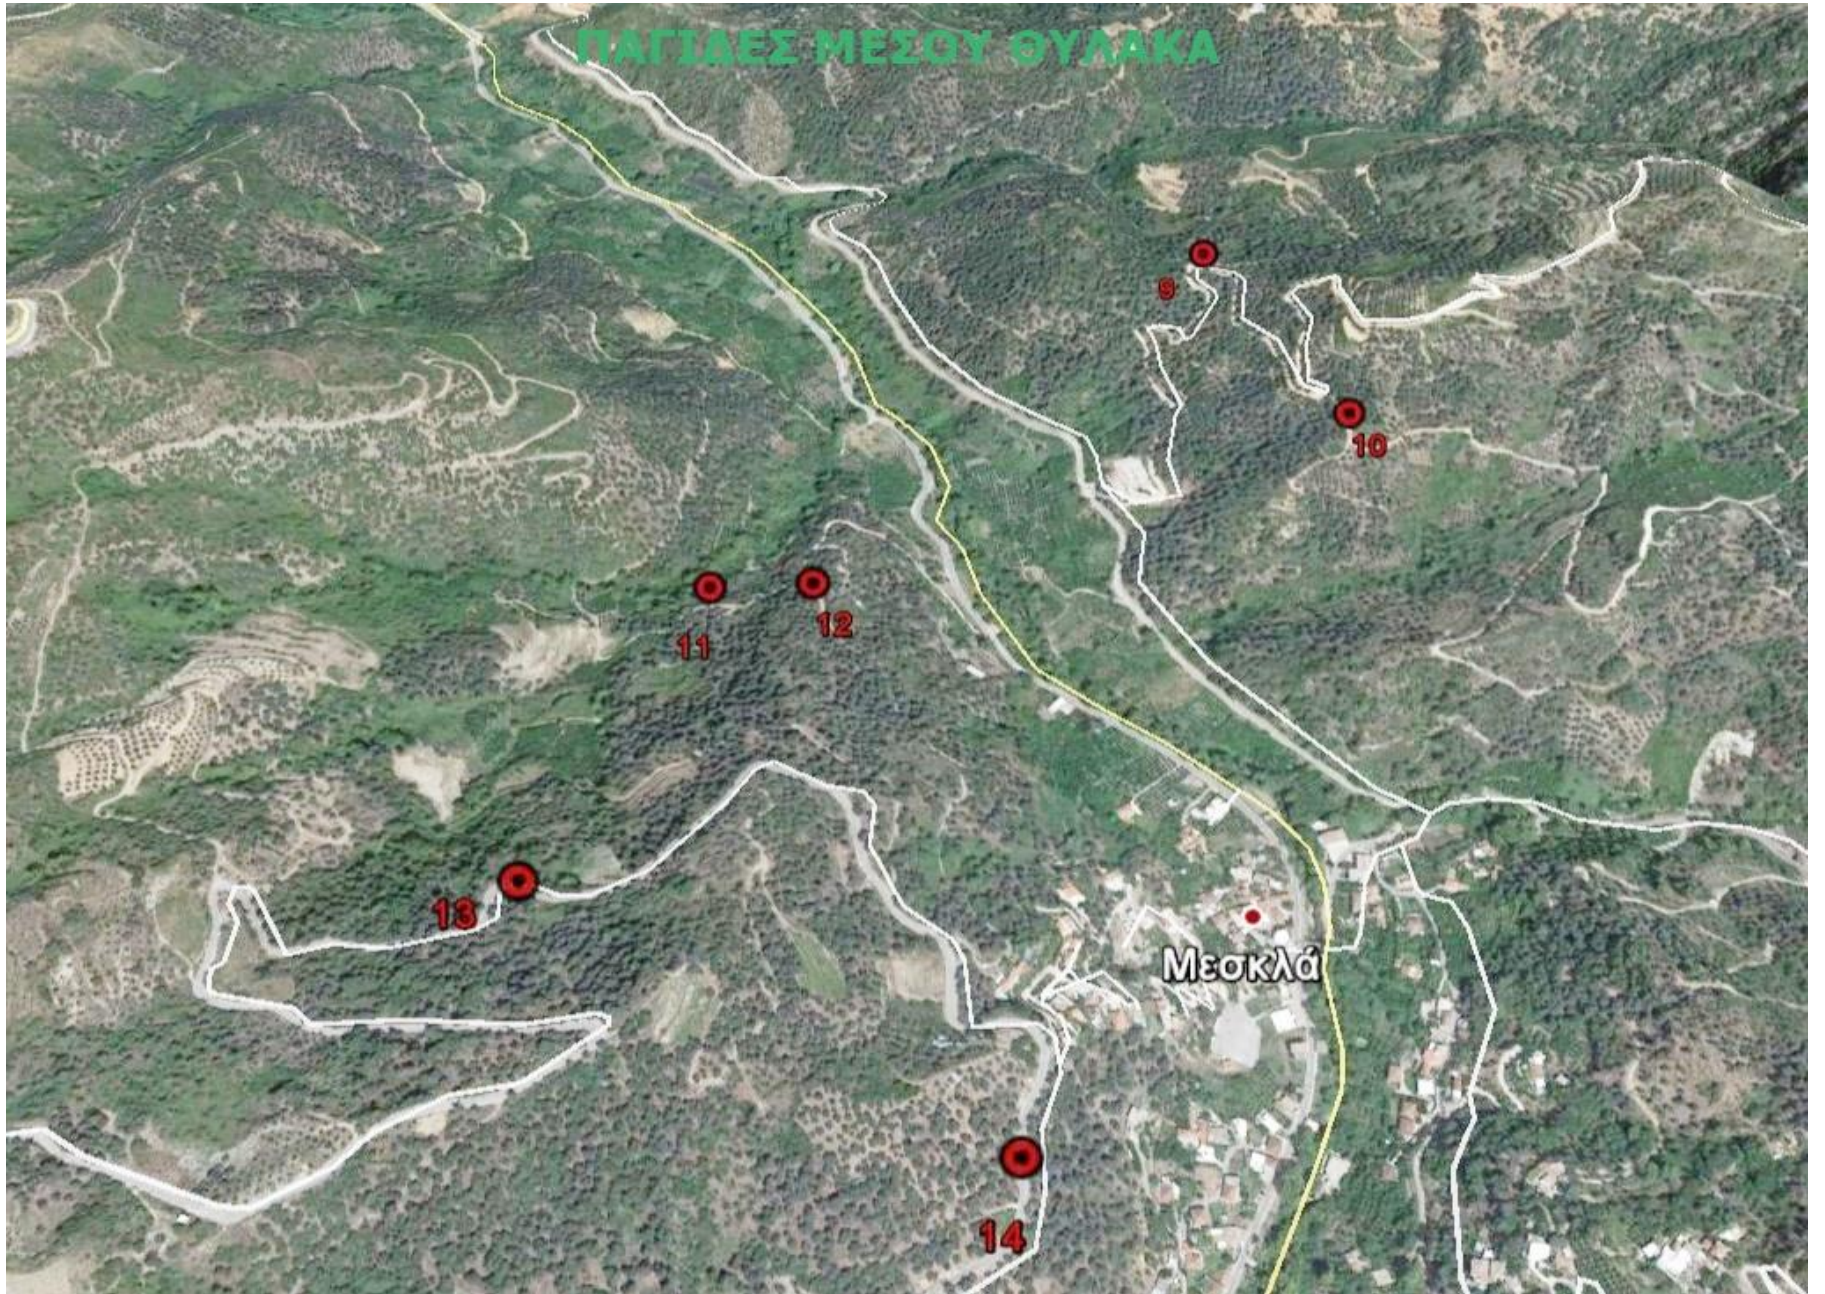

ΣΥΝΟΛΙΚΟ ΔΙΚΤΥΟ ΠΑΓΙΔΩΝ

α/α ΠΑΓΙΔΑΣ	ΤΟΠΩΝΥΜΙΟ
1	ΧΑΛΕΠΑ
2	ΚΟΥΠΑ,ΛΑΚΟΣ,ΚΟΚ.ΣΠΙΤΑΚΙ
3	ΧΑΛΕΠΑ,ΠΟΔΑΡΕ,ΕΛΕ
4	ΧΑΛΕΠΑ
5	ΛΥΓΙΑ
6	ΛΥΓΙΑ,ΞΥΛΟΦΟΡΟ
7	ΔΕΚΑΛΕ,ΦΥΤΙΔΕ
8	ΔΕΚΑΛΕ,ΣΚΑΛΕΣ
9	ΒΑΡΗ,ΑΜΠΕΛΑ
10	ΣΚΟΤΕΙΝΗ
11	ΑΦΡΟΛΑΚΚΟΙ
12	ΑΦΡΟΛΑΚΚΟΙ,ΓΡΑΜΠΕΛΕ
13	ΡΗΜΑΜΠΕΛΑ,ΠΙΤΣΙΜΑΣ,ΒΙΓΛΑ
14	ΡΗΜΑΜΠΕΛΑ
15	ΛΥΔΙΑ,ΚΛΗΜΑΤΣΟΡΙ
16	ΜΑΣΟΥΛΟΣ
17	ΕΛΕΠΡΙΝΟΣ
18	ΚΟΛΩΝΕ,ΝΙΚΟΛΑ
19	ΔΑΣΟΣ,ΚΟΛΩΝΕ
20	ΖΑΓΡΕ

ΠΕΡΙΟΧΗ ΘΕΡΙΣΙΑΝΩΝ	
1 ^η	35.401852745846 23.979976607518
2 ^η	35.405657900482 23.980339105585
3 ^η	35.405819731723 23.977629788419
4 ^η	35.405206364684 23.976451541063

ΠΑΓΙΔΕΣ ΒΟΡΕΙΟΥ ΘΥΛΑΚΑ

Φουρνές

ΠΑΓΙΑΕΣ ΜΕΣΟΥ ΘΥΛΑΚΑ

Μεσοκλά

13

11

12

9

10

14

ΠΑΓΙΔΕΣ ΝΟΤΙΟΥ ΘΥΛΑΚΑ

ΠΕΡΙΟΧΗ ΘΕΡΙΣΙΑΝΩΝ

Υπόμνημα

 ΠΑΠΙΔΕΣ ΔΑΚΟΥ

3η ΘΕΡΙΣΙΑΝΗ
2η ΘΕΡΙΣΙΑΝΗ
4η ΘΕΡΙΣΙΑΝΗ
Θέρισο
1η ΘΕΡΙΣΙΑΝΗ

Google Earth

© 2020 Google

900 m

Η παρακολούθηση του δάκου υλοποιείται αυτόνομα από τον ΑΣ Μεσκλών, μετά από εισήγηση της ΔΑΟΚ Χανίων στο Υπουργείο Αγρ.Ανάπτυξης για μη χρηματοδότηση της εντός των Πργ ΟΕΦ του Υπουργείου λόγω "αλληλοεπικάλυψης αρμοδιοτήτων"