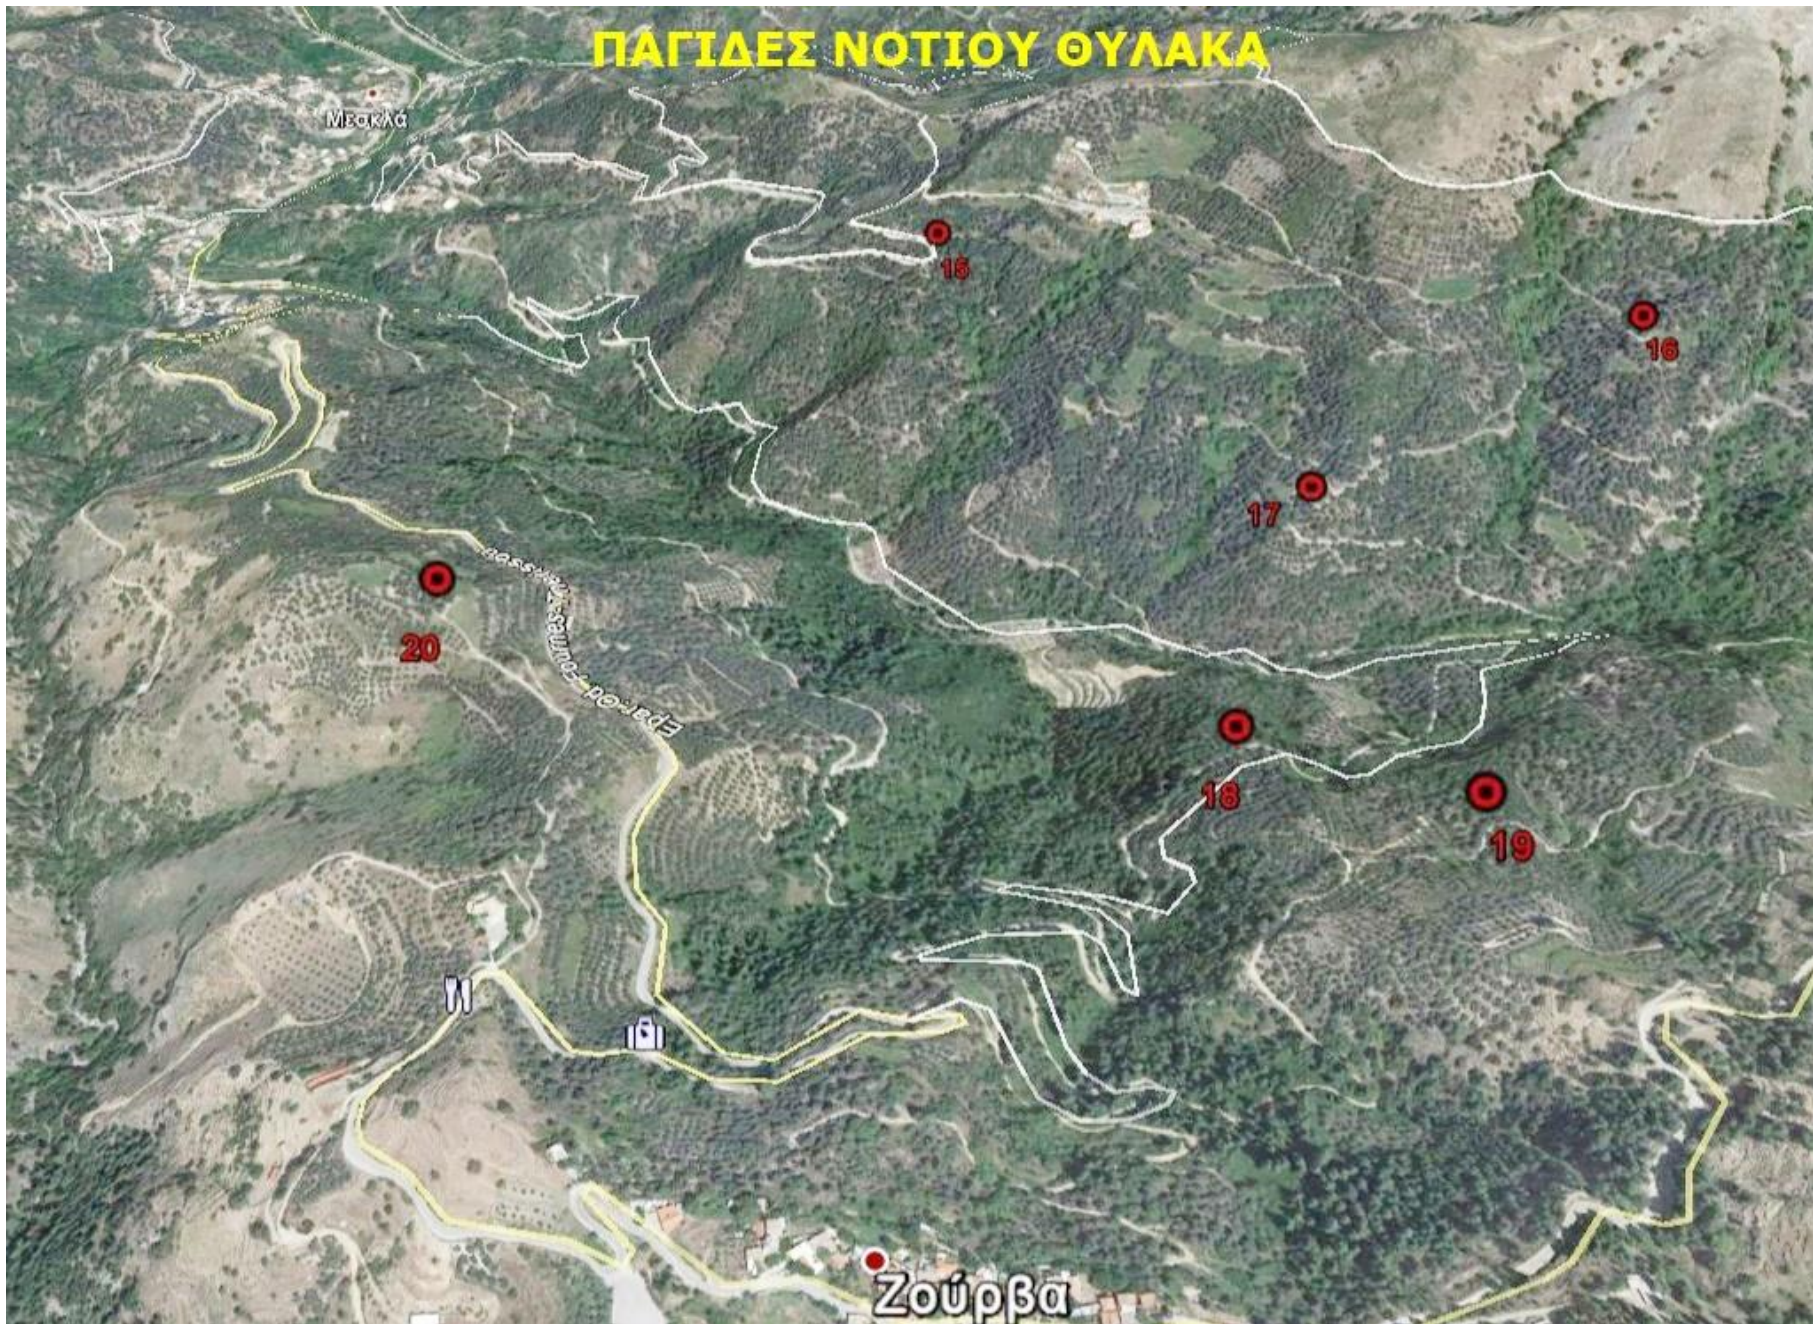

Μεσοκλά

13

11

12

9

10

14

ΠΑΓΙΔΕΣ ΝΟΤΙΟΥ ΘΥΛΑΚΑ

ΠΕΡΙΟΧΗ ΘΕΡΙΣΙΑΝΩΝ

Υπόμνημα

 ΠΑΠΙΔΕΣ ΔΑΚΟΥ

3η ΘΕΡΙΣΙΑΝΗ
2η ΘΕΡΙΣΙΑΝΗ
4η ΘΕΡΙΣΙΑΝΗ
Θέρισο
1η ΘΕΡΙΣΙΑΝΗ

Google Earth

© 2020 Google

900 m

Η παρακολούθηση του δάκου υλοποιείται αυτόνομα από τον ΑΣ Μεσκλών, μετά από εισήγηση της ΔΑΟΚ Χανίων στο Υπουργείο Αγρ.Ανάπτυξης για μη χρηματοδότηση της εντός των Πργ ΟΕΦ του Υπουργείου λόγω "αλληλοεπικάλυψης αρμοδιοτήτων"