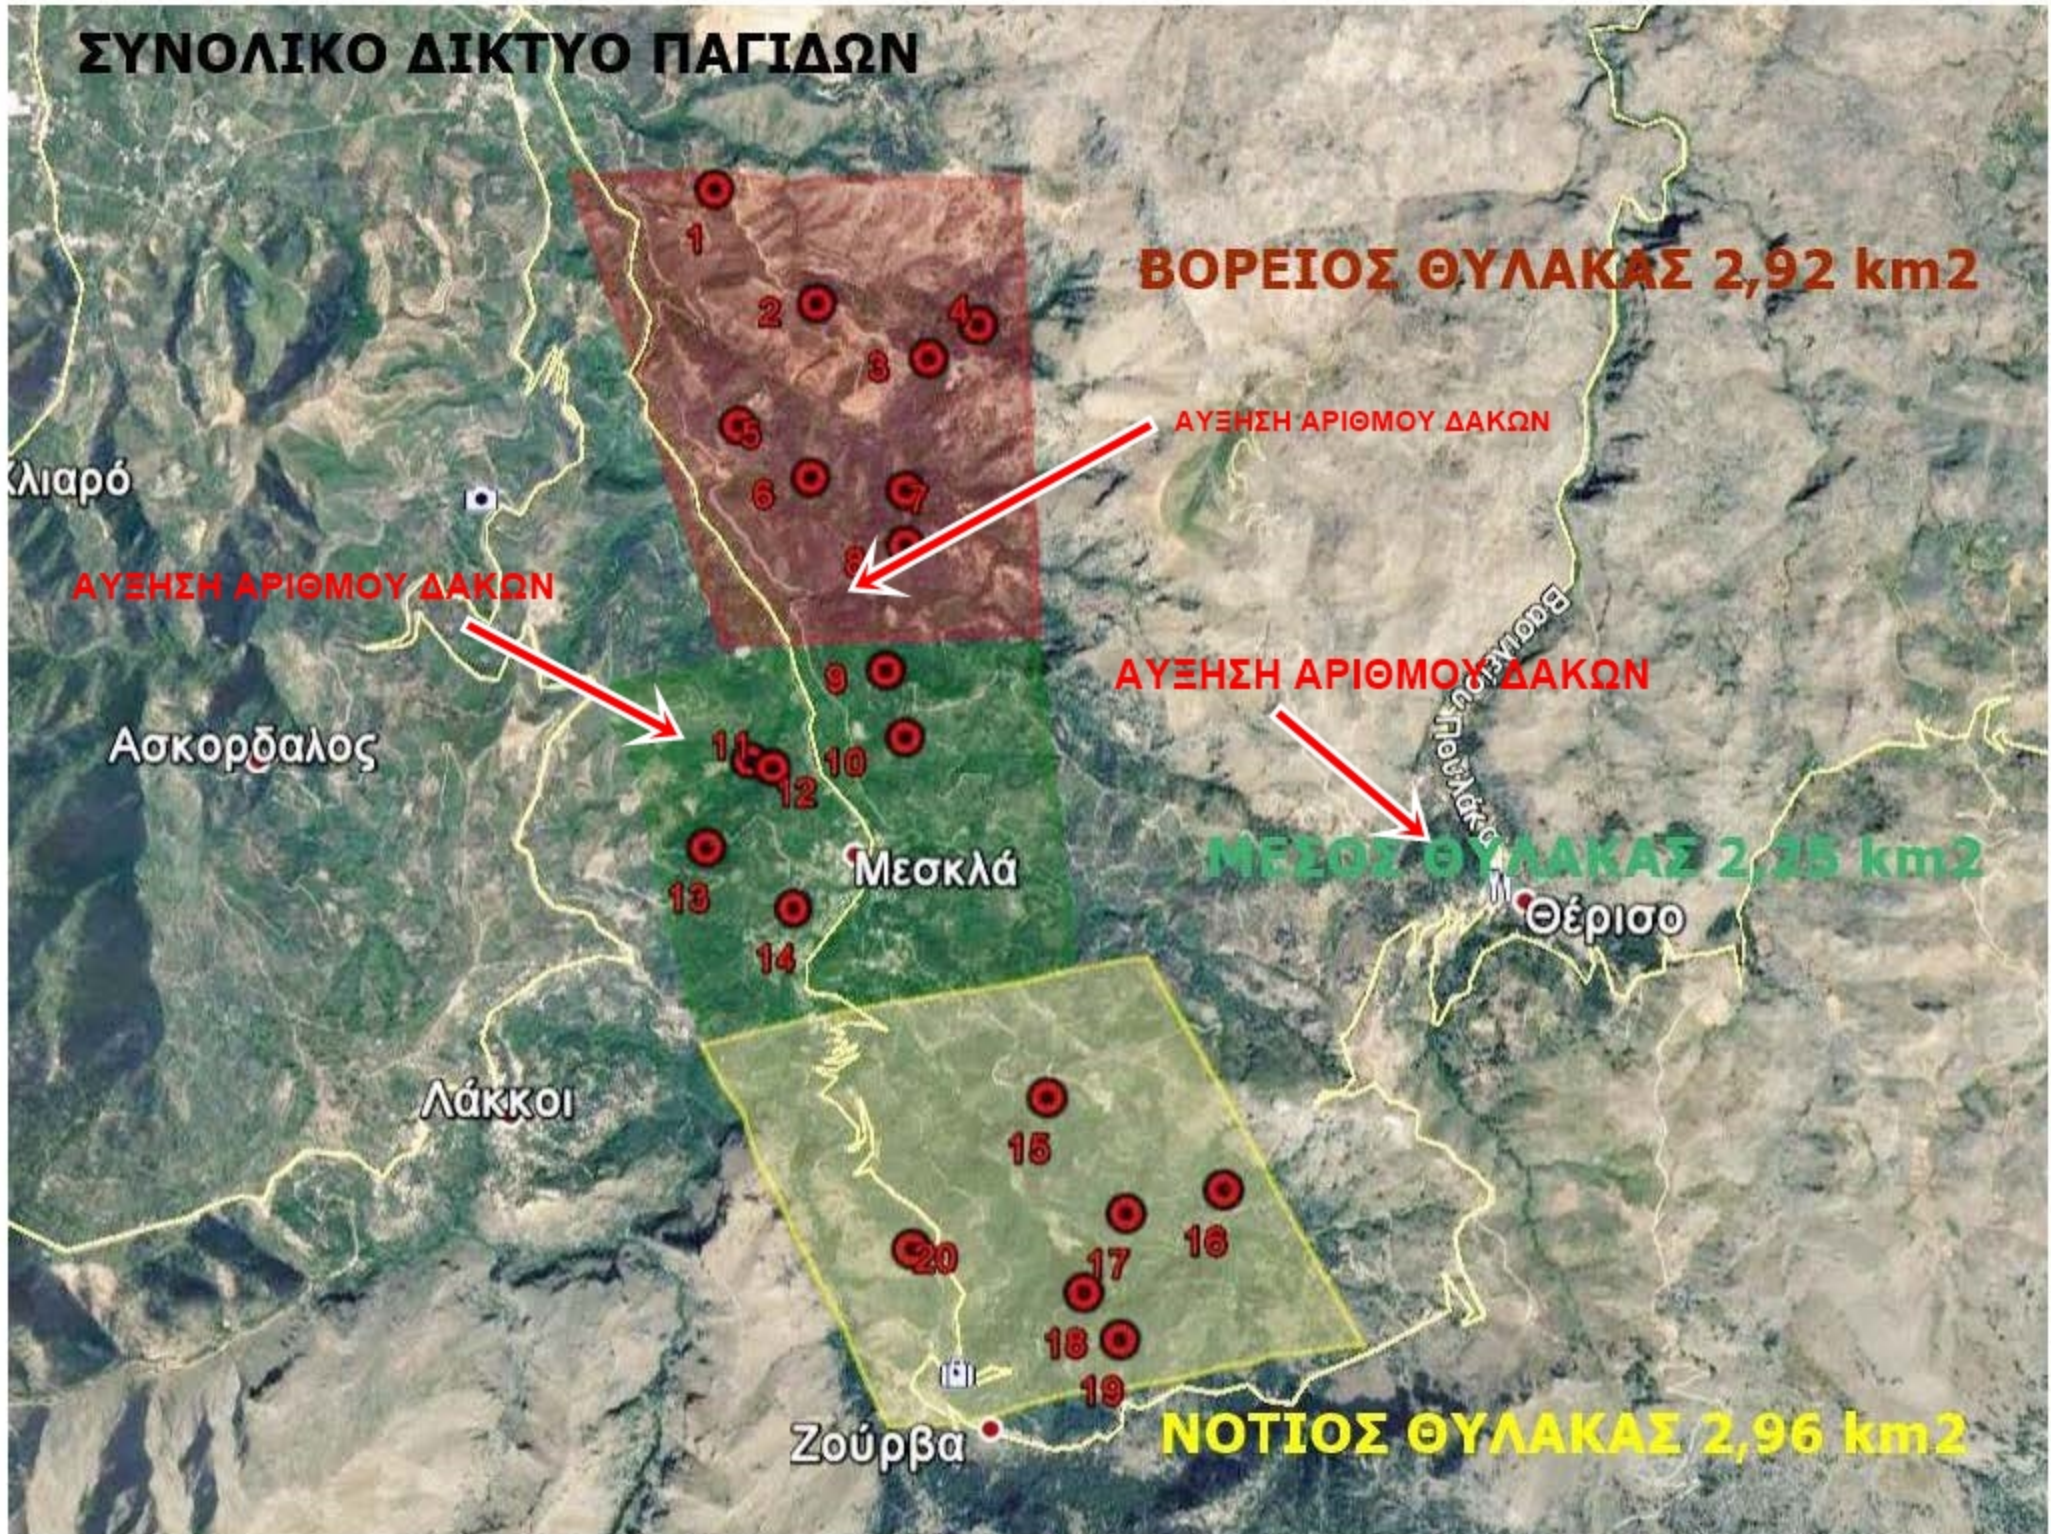

ΑΝΑΚΟΙΝΩΣΗ ΑΠΟΤΕΛΕΣΜΑΤΩΝ ΠΑΓΙΔΟΘΕΣΙΑΣ ΔΑΚΟΠΛΗΘΥΣΜΟΥ - Α.Σ. ΜΕΣΚΛΩΝ

Η ΔΡΑΣΗ ΤΗΣ ΜΕΤΡΗΣΗΣ ΔΑΚΟΥ ΥΛΟΠΟΙΕΙΤΑΙ ΑΥΤΟΝΟΜΑ

Α/Α 16

ΜΗΝΑΣ: ΑΥΓΟΥΣΤΟΣ 21 από 11/08 έως 16/08

ΑΠΟ ΤΟΝ ΑΓΡΟΤΙΚΟ ΣΥΝΕΤΑΙΡΙΣΜΟ ΜΕΣΚΛΩΝ

Περιοχή	Α/Α Παγίδας	Τοπωνύμιο	Αριθμός Δάκων	Αξιολόγηση πληθυσμού	Ανάγκη Παρέμβασης	Μέσος Όρων Δάκων	Ποσοστό θηλυκών (%)	Ποσοστό θηλυκών με αυγά (%)	Μεταβολή Πληθυσμού	Μεταβολή Πληθυσμού
									06-11.08.2021	11-16.08.2021
Βόρειος Θύλακας	1	ΧΑΛΕΠΑ	1	ΧΑΜΗΛΟΣ	ΌΧΙ	2	50%	50%	-12	11
	2	ΚΟΥΠΑ,ΛΑΚΟΣ,ΚΟΚ.ΣΠΙΤΑΚΙ	1	ΧΑΜΗΛΟΣ	ΌΧΙ					
	3	ΧΑΛΕΠΑ,ΠΟΔΑΡΕ,ΚΑΡΕ,ΣΕΛΙ	2	ΧΑΜΗΛΟΣ	ΌΧΙ					
	4	ΧΑΛΕΠΑ, ΜΠΟΥΤΙ	0	ΧΑΜΗΛΟΣ	ΌΧΙ					
	5	ΛΥΓΙΑ	1	ΧΑΜΗΛΟΣ	ΌΧΙ					
	6	ΛΥΓΙΑ,ΞΥΛΟΦΟΡΟ	0	ΧΑΜΗΛΟΣ	ΌΧΙ					
	7	ΔΕΚΑΛΕ,ΦΥΤΙΔΕ	7	ΧΑΜΗΛΟΣ	ΌΧΙ					
	8	ΔΕΚΑΛΕ,ΣΚΑΛΕΣ	4	ΧΑΜΗΛΟΣ	ΌΧΙ					
Μέσος Θύλακας	9	ΒΑΡΗ,ΑΜΠΕΛΑ	7	ΧΑΜΗΛΟΣ	ΌΧΙ	6	50%	50%	0	28
	10	ΣΚΟΤΕΙΝΗ	5	ΧΑΜΗΛΟΣ	ΌΧΙ					
	11	ΑΦΡΟΛΑΚΚΟΙ	12	ΜΕΣΟΣ	ΝΑΙ					
	12	ΑΦΡΟΛΑΚΚΟΙ,ΓΡΑΜΠΕΛΕ	0	ΧΑΜΗΛΟΣ	ΌΧΙ					
	13	ΡΗΜΑΜΠΕΛΑ,ΠΙΤΣΙΜΑΣ,ΒΙΓΛΑ	4	ΧΑΜΗΛΟΣ	ΌΧΙ					
	14	ΡΗΜΑΜΠΕΛΑ	6	ΧΑΜΗΛΟΣ	ΌΧΙ					
Νότιος Θύλακας	15	ΛΥΔΙΑ,ΚΛΗΜΑΤΣΟΡΙ	2	ΧΑΜΗΛΟΣ	ΌΧΙ	4	50%	50%	1	13
	16	ΜΑΣΟΥΛΟΣ	2	ΧΑΜΗΛΟΣ	ΌΧΙ					
	17	ΕΛΕΠΡΙΝΟΣ	6	ΧΑΜΗΛΟΣ	ΌΧΙ					
	18	ΚΟΛΩΝΕ,ΝΙΚΟΛΑ	5	ΧΑΜΗΛΟΣ	ΌΧΙ					
	19	ΔΑΣΟΣ,ΚΟΛΩΝΕ	2	ΧΑΜΗΛΟΣ	ΌΧΙ					
	20	ΖΑΓΡΕ	4	ΧΑΜΗΛΟΣ	ΌΧΙ					
ΘΕΡΙΣΟΣ	1	ΘΕΡΙΣΙΑΝΑ	12	ΜΕΣΟΣ	ΝΑΙ	16	50%	50%	3	56
	2		10	ΧΑΜΗΛΟΣ	ΌΧΙ					
	3		16	ΜΕΣΟΣ	ΝΑΙ					
	4		24	ΜΕΣΟΣ	ΝΑΙ					
			133	ΧΑΜΗΛΟΣ	ΌΧΙ	7	50%	50%	1	108

Οδηγίες - Παρατηρήσεις

1. Ολοκληρώθηκε ο 1ος και ο 2ος Δολωματικός Ψεκασμός .
2. Ο πυρηνας έχει ξυλοποιηθεί ακόμα. Απαιτείται ψεκασμός κατά του δάκου στα ελαιόδεντρα. Αποφυγή ψεκασμού στις πολύ υψηλές θερμοκρασίες.
3. Οι παραγωγοί που ενδιαφέρονται για ατομική εφαρμογή να επικοινωνήσουν με τους γεωπόνους (Δρυγιαννάκης Κώστας 6951979267, Αντωνιάδης Πέτρος 6982772305 και Παπαδομανωλακη Τατιανή 6948587386) για να πάρουν οδηγίες για την ορθή αντιμετώπιση του δάκου.
4. Οι κλιματολογικές συνθήκες προβλέπονται ευνοϊκές για την αύξηση του δάκου για το επόμενο πενήνημερο.
5. Η τοποθεσία και τα τοπωνύμια των παγίδων εμφανίζονται στους χάρτες.

ΣΥΝΟΛΙΚΟ ΔΙΚΤΥΟ ΠΑΓΙΔΩΝ