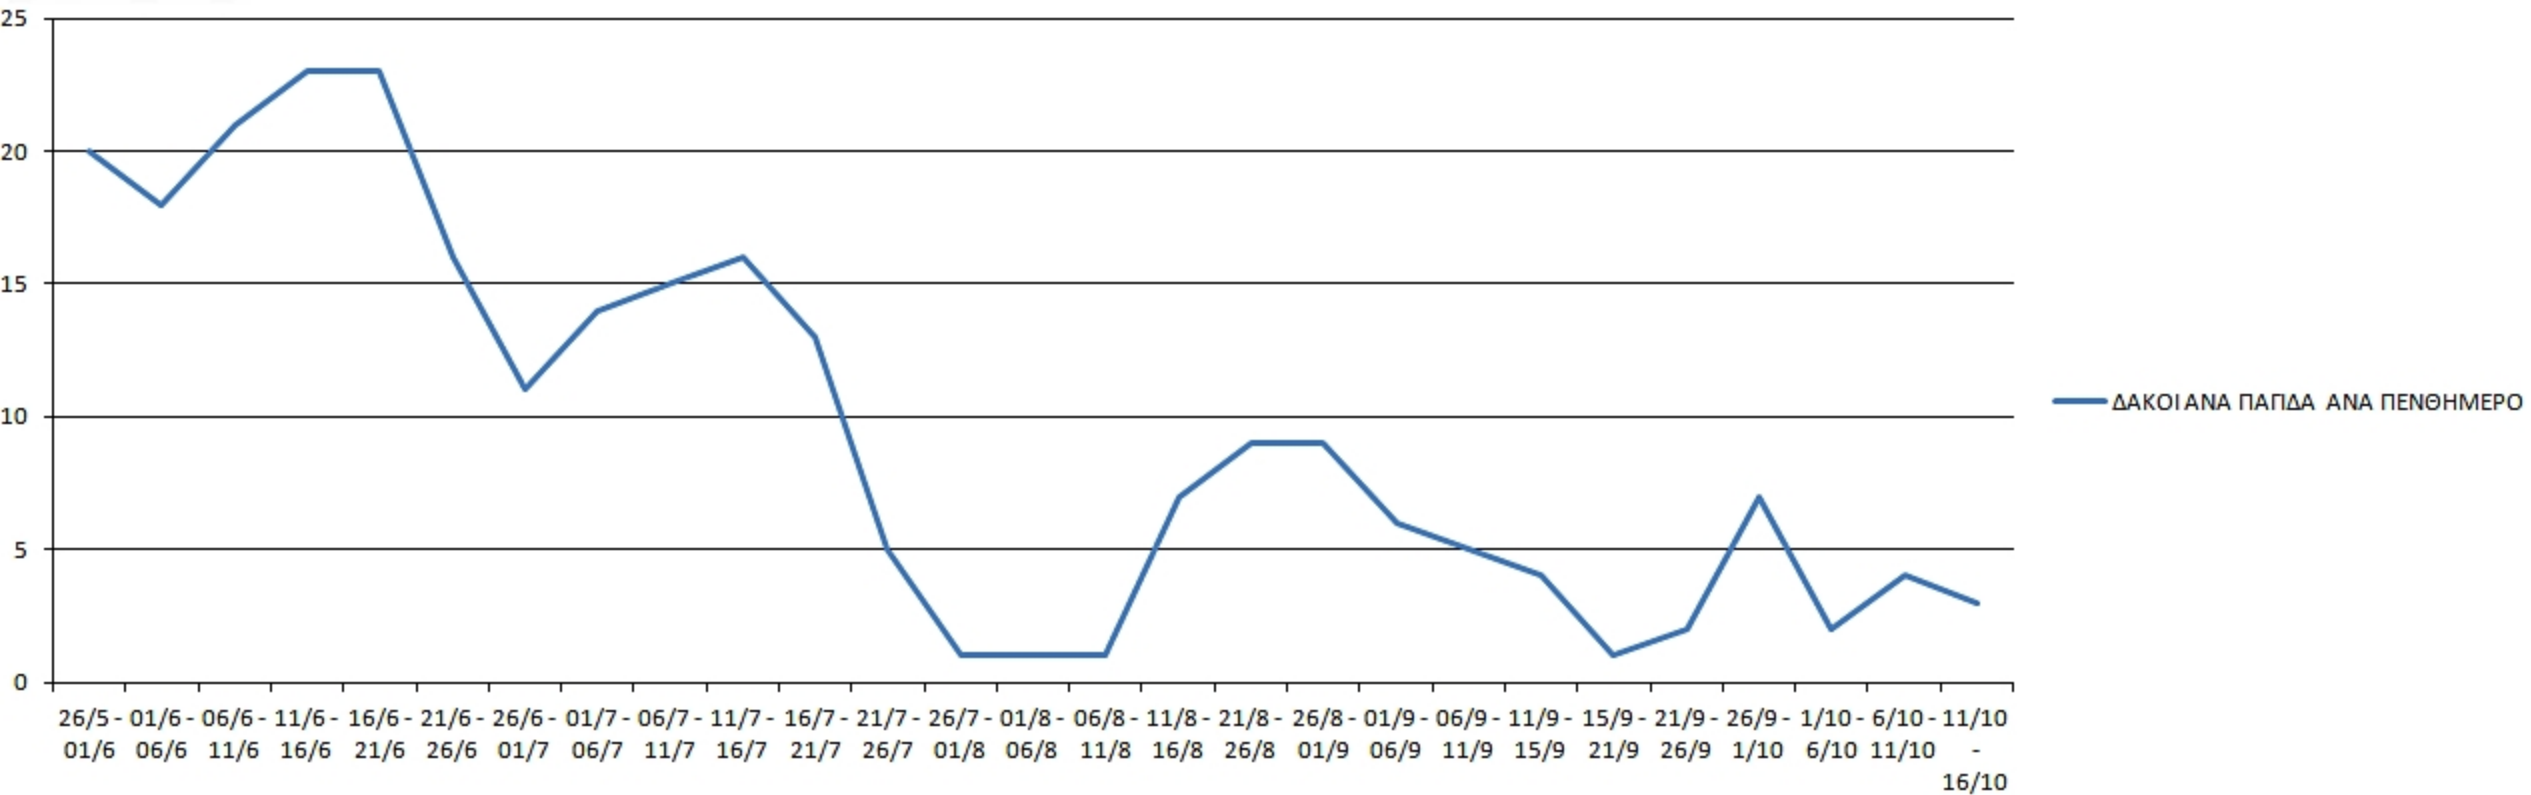

ΔΑΚΟΙ ΑΝΑ ΠΑΓΙΔΑ ΑΝΑ ΠΕΝΘΗΜΕΡΟ

ΑΝΑΚΟΙΝΩΣΗ ΑΠΟΤΕΛΕΣΜΑΤΩΝ ΠΑΠΔΟΘΕΣΙΑΣ ΔΑΚΟΠΛΗΘΥΣΜΟΥ - Α.Σ. ΜΕΣΚΛΩΝ

Η ΔΡΑΣΗ ΤΗΣ ΜΕΤΡΗΣΗΣ ΔΑΚΟΥ ΥΛΟΠΟΙΕΙΤΑΙ ΑΥΤΟΝΟΜΑ

Α/Α 25

ΜΗΝΑΣ: ΟΚΤΩΒΡΙΟΣ 21 από 1/10 έως 6/10

ΑΠΟ ΤΟΝ ΑΓΡΟΤΙΚΟ ΣΥΝΕΤΑΙΡΙΣΜΟ ΜΕΣΚΛΩΝ

Περιοχή	Α/Α Παγίδας	Τοπώνυμο	Αριθμός Δάκων	Αξιολόγηση πληθυσμού	Ανάγκη Παρέμβασης	Μέσος Όρων Δάκων	Ποσοστό Θηλυκών (%)	Ποσοστό θηλυκών με αυγά (%)	Μεταβολή Πληθυσμού	Μεταβολή Πληθυσμού
									26.9-1.10.2021	1.10-6.10.21
Βόρειος Θύλακας	1	ΧΑΛΕΠΑ	1	ΧΑΜΗΛΟΣ	ΌΧΙ	1			9	-10
	2	ΚΟΥΠΑ,ΛΑΚΟΣ,ΚΟΚ.ΣΠΙΤΑΚΙ	2	ΧΑΜΗΛΟΣ	ΌΧΙ					
	3	ΧΑΛΕΠΑ,ΠΟΔΑΡΕ,ΚΑΡΕ,ΣΕΛΙ	0	ΧΑΜΗΛΟΣ	ΌΧΙ					
	4	ΧΑΛΕΠΑ, ΜΠΟΥΤΙ	0	ΧΑΜΗΛΟΣ	ΌΧΙ					
	5	ΛΥΓΙΑ	1	ΧΑΜΗΛΟΣ	ΌΧΙ					
	6	ΛΥΓΙΑ,ΞΥΛΟΦΟΡΟ	1	ΧΑΜΗΛΟΣ	ΌΧΙ					
	7	ΔΕΚΑΛΕ,ΦΥΤΙΔΕ	1	ΧΑΜΗΛΟΣ	ΌΧΙ					
	8	ΔΕΚΑΛΕ,ΣΚΑΛΕΣ	0	ΧΑΜΗΛΟΣ	ΌΧΙ					
Μέσος Θύλακας	9	ΒΑΡΗ,ΑΜΠΕΛΑ	4	ΧΑΜΗΛΟΣ	ΌΧΙ	2			23	-25
	10	ΣΚΟΤΕΙΝΗ	0	ΧΑΜΗΛΟΣ	ΌΧΙ					
	11	ΑΦΡΟΛΑΚΚΟΙ	4	ΧΑΜΗΛΟΣ	ΌΧΙ					
	12	ΑΦΡΟΛΑΚΚΟΙ,ΓΡΑΜΠΕΛΕ	0	ΧΑΜΗΛΟΣ	ΌΧΙ					
	13	ΡΗΜΑΜΠΕΛΑ,ΠΙΤΣΙΜΑΣ,ΒΙΓΛΑ	1	ΧΑΜΗΛΟΣ	ΌΧΙ					
	14	ΡΗΜΑΜΠΕΛΑ	0	ΧΑΜΗΛΟΣ	ΌΧΙ					
Νότιος Θύλακας	15	ΛΥΔΙΑ,ΚΛΗΜΑΤΣΟΡΙ	0	ΧΑΜΗΛΟΣ	ΌΧΙ	1			16	-13
	16	ΜΑΣΟΥΛΟΣ	1	ΧΑΜΗΛΟΣ	ΌΧΙ					
	17	ΕΛΕΠΡΙΝΟΣ	2	ΧΑΜΗΛΟΣ	ΌΧΙ					
	18	ΚΟΛΩΝΕ,ΝΙΚΟΛΑ	1	ΧΑΜΗΛΟΣ	ΌΧΙ					
	19	ΔΑΣΟΣ,ΚΟΛΩΝΕ	2	ΧΑΜΗΛΟΣ	ΌΧΙ					
	20	ΖΑΓΡΕ	2	ΧΑΜΗΛΟΣ	ΌΧΙ					
ΘΕΡΙΣΟΣ	1	ΘΕΡΙΣΙΑΝΑ	2	ΧΑΜΗΛΟΣ	ΌΧΙ	4			51	-46
	2		3	ΧΑΜΗΛΟΣ	ΌΧΙ					
	3		6	ΧΑΜΗΛΟΣ	ΌΧΙ					
	4		5	ΧΑΜΗΛΟΣ	ΌΧΙ					
			39	ΧΑΜΗΛΟΣ	ΌΧΙ				99	-94