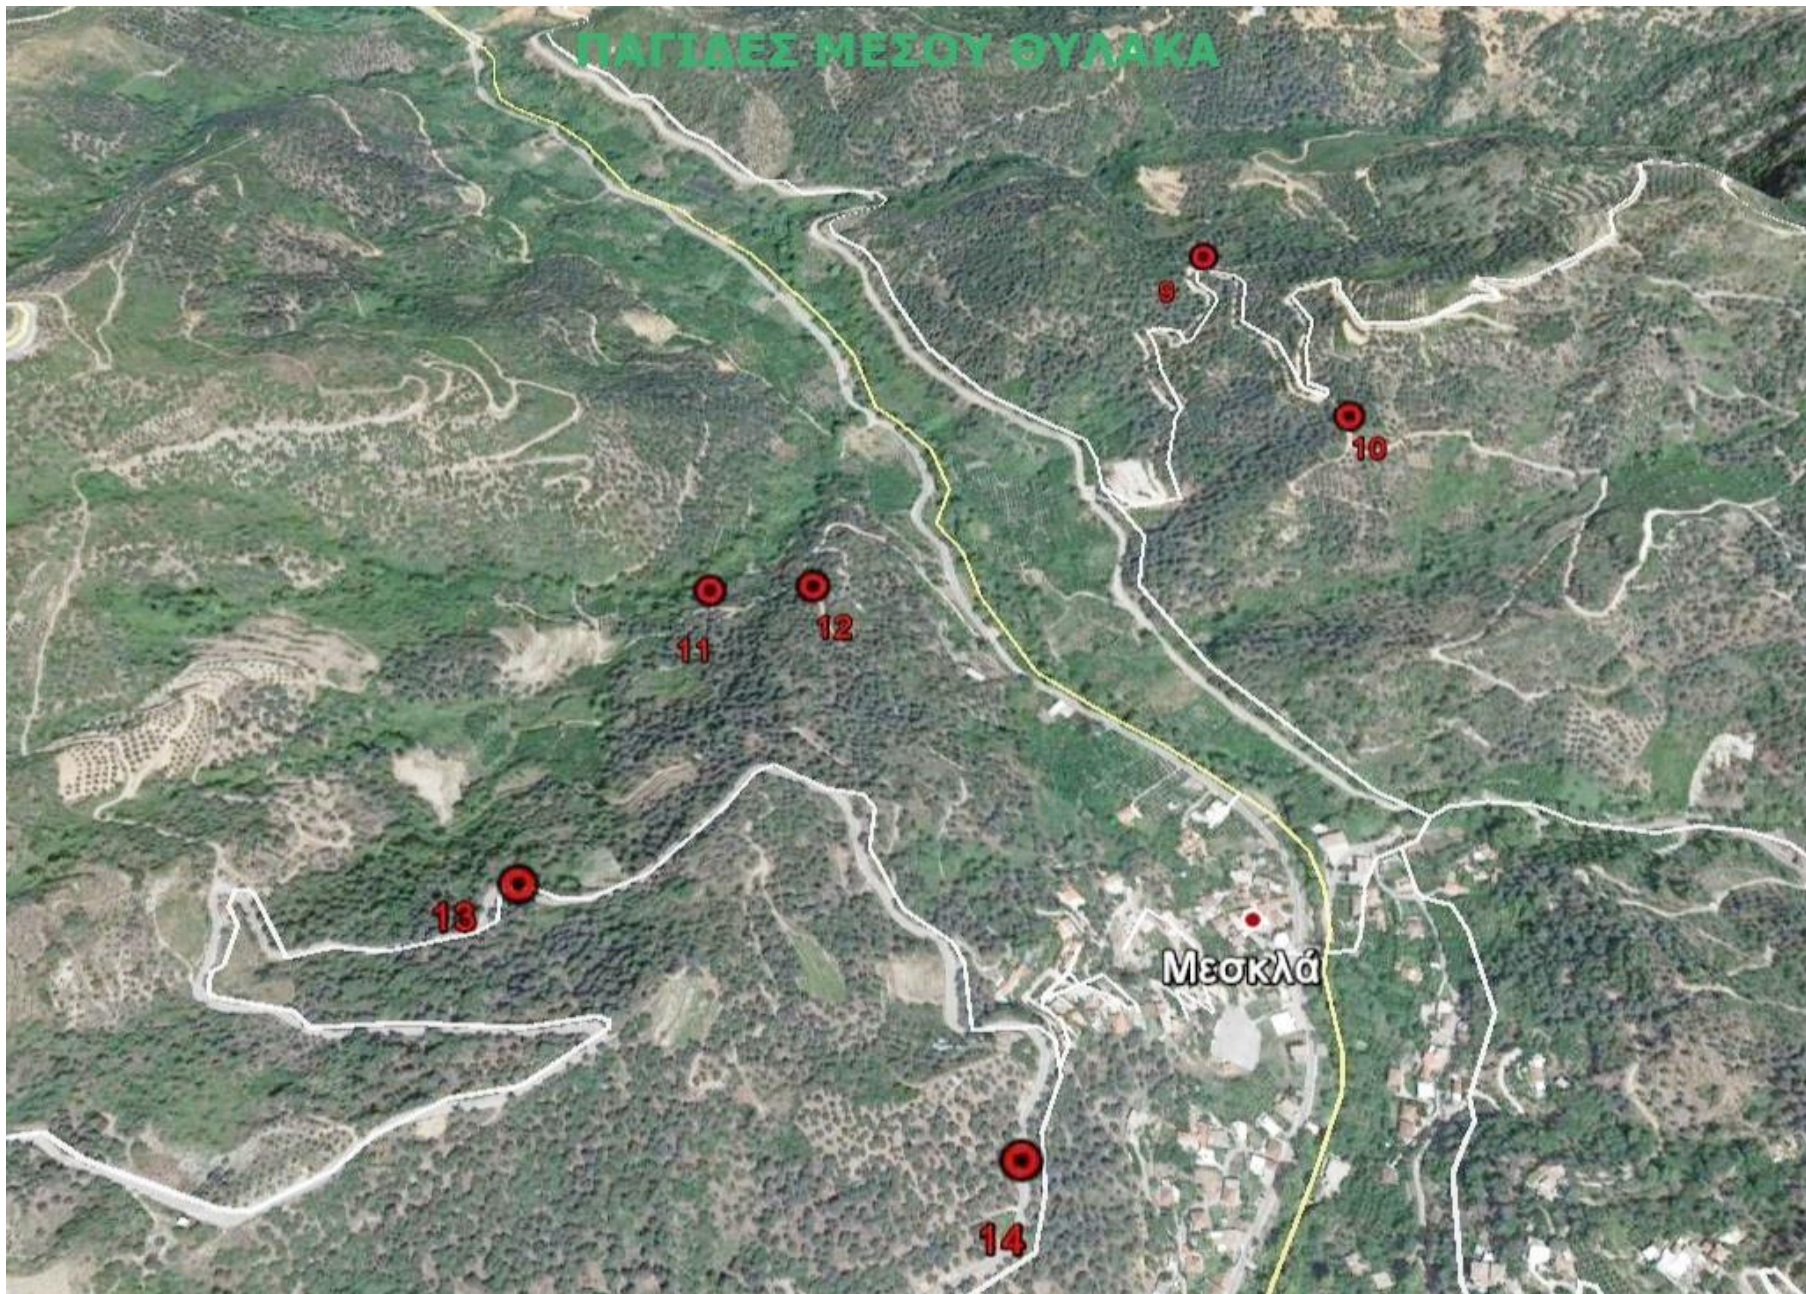

ΠΕΡΙΟΧΗ ΘΕΡΙΣΙΑΝΩΝ	
1 ^η	35.401852745846 23.979976607518
2 ^η	35.405657900482 23.980339105585
3 ^η	35.405819731723 23.977629788419
4 ^η	35.405206364684 23.976451541063

ΠΑΓΙΔΕΣ ΒΟΡΕΙΟΥ ΘΥΛΑΚΑ

Φουρνές

ΠΑΓΙΑΕΣ ΜΕΣΟΥ ΘΥΛΑΚΑ

11

12

13

14

Μεσokλά

10

9

ΠΑΓΙΔΕΣ ΝΟΤΙΟΥ ΘΥΛΑΚΑ