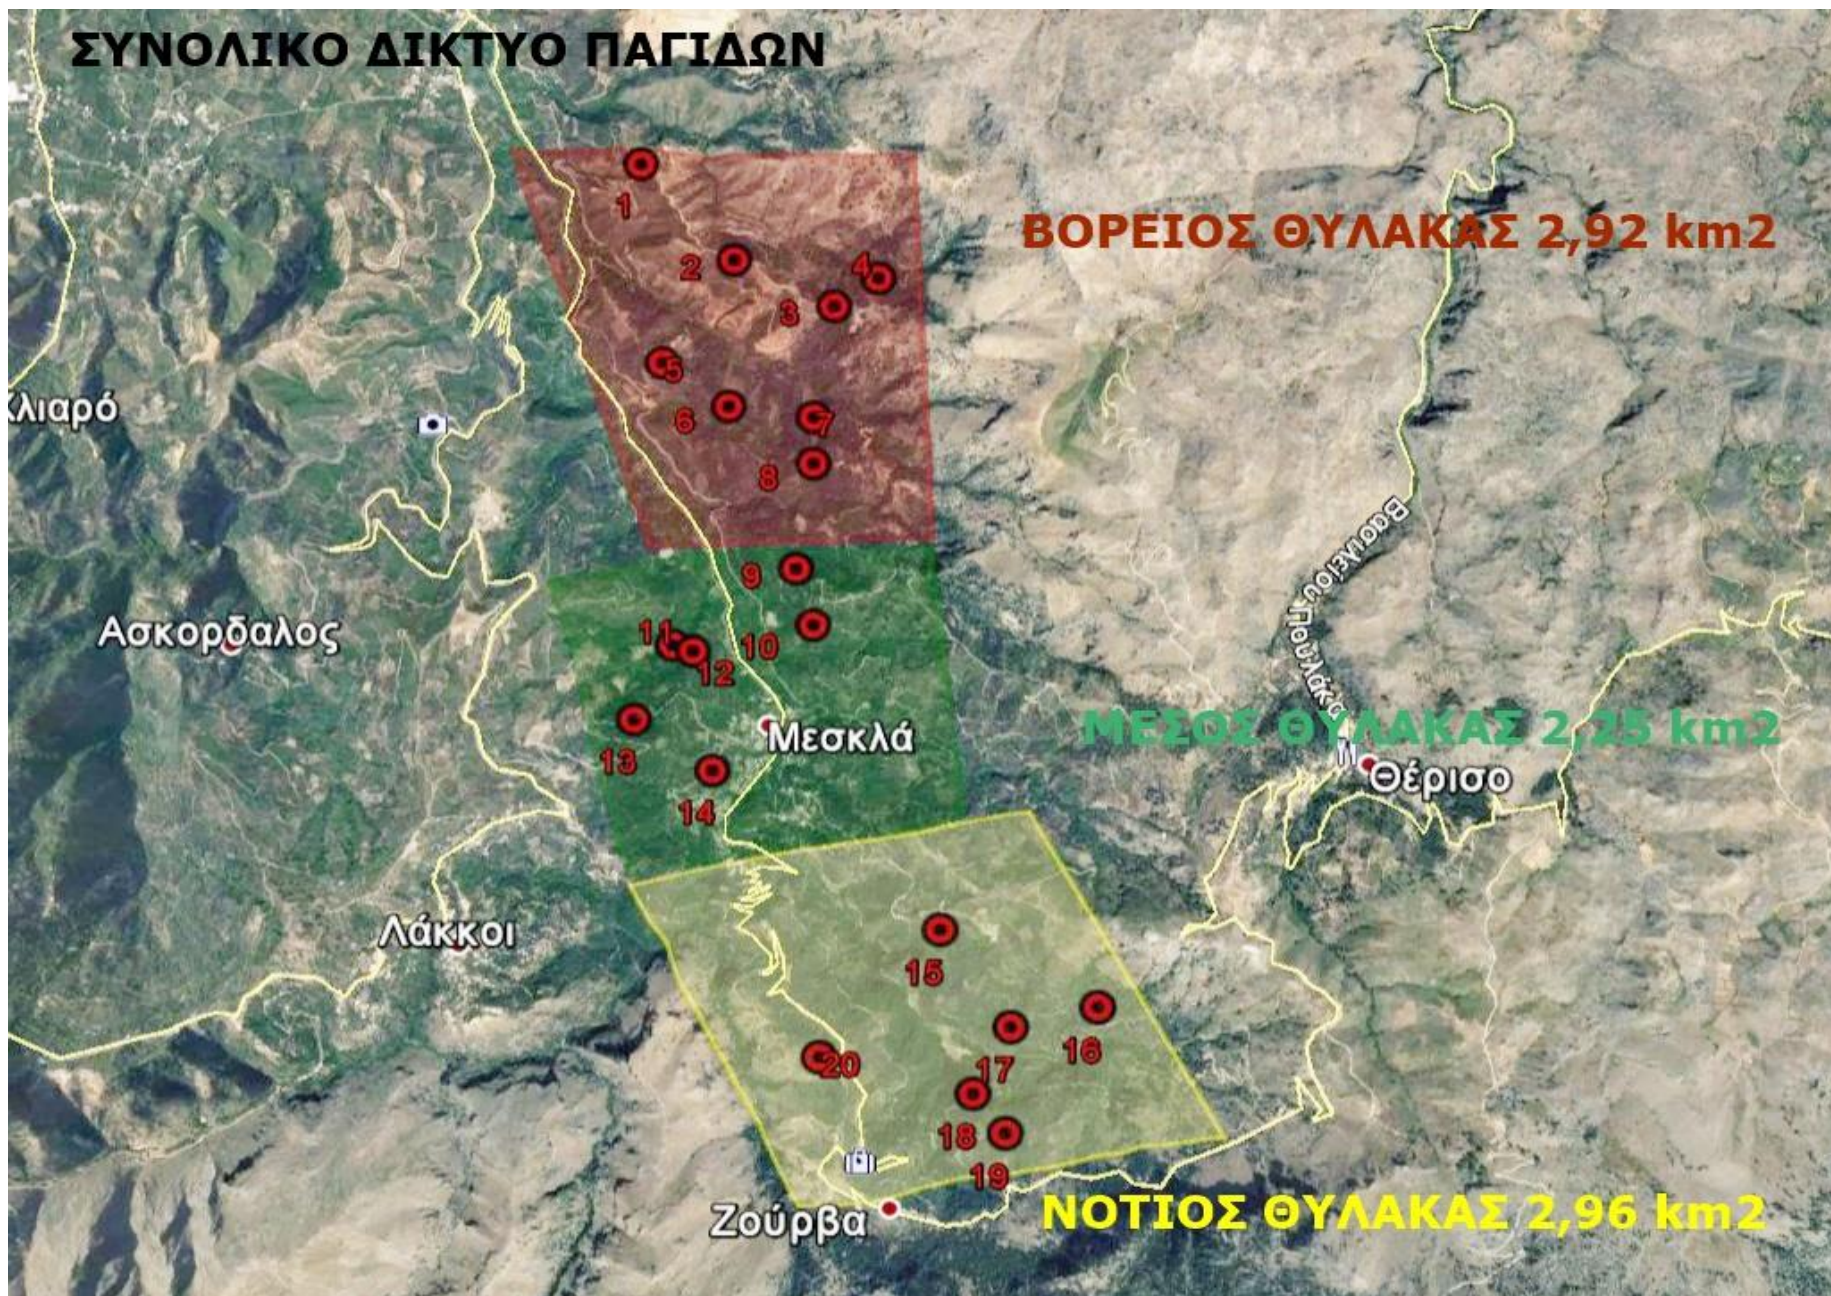

ΣΥΝΟΛΙΚΟ ΔΙΚΤΥΟ ΠΑΓΙΔΩΝ

α/α ΠΑΓΙΔΑΣ	ΤΟΠΩΝΥΜΙΟ
1	ΧΑΛΕΠΑ
2	ΚΟΥΠΑ,ΛΑΚΟΣ,ΚΟΚ.ΣΠΙΤΑΚΙ
3	ΧΑΛΕΠΑ,ΠΟΔΑΡΕ,ΕΛΕ
4	ΧΑΛΕΠΑ
5	ΛΥΓΙΑ
6	ΛΥΓΙΑ,ΞΥΛΟΦΟΡΟ
7	ΔΕΚΑΛΕ,ΦΥΤΙΔΕ
8	ΔΕΚΑΛΕ,ΣΚΑΛΕΣ
9	ΒΑΡΗ,ΑΜΠΕΛΑ
10	ΣΚΟΤΕΙΝΗ
11	ΑΦΡΟΛΑΚΚΟΙ
12	ΑΦΡΟΛΑΚΚΟΙ,ΓΡΑΜΠΕΛΕ
13	ΡΗΜΑΜΠΕΛΑ,ΠΙΤΣΙΜΑΣ,ΒΙΓΛΑ
14	ΡΗΜΑΜΠΕΛΑ
15	ΛΥΔΙΑ,ΚΛΗΜΑΤΣΟΡΙ
16	ΜΑΣΟΥΛΟΣ
17	ΕΛΕΠΡΙΝΟΣ
18	ΚΟΛΩΝΕ,ΝΙΚΟΛΑ
19	ΔΑΣΟΣ,ΚΟΛΩΝΕ
20	ΖΑΓΡΕ

ΠΕΡΙΟΧΗ ΘΕΡΙΣΙΑΝΩΝ	
1^η	35.401852745846 23.979976607518
2^η	35.405657900482 23.980339105585
3^η	35.405819731723 23.977629788419
4^η	35.405206364684 23.976451541063