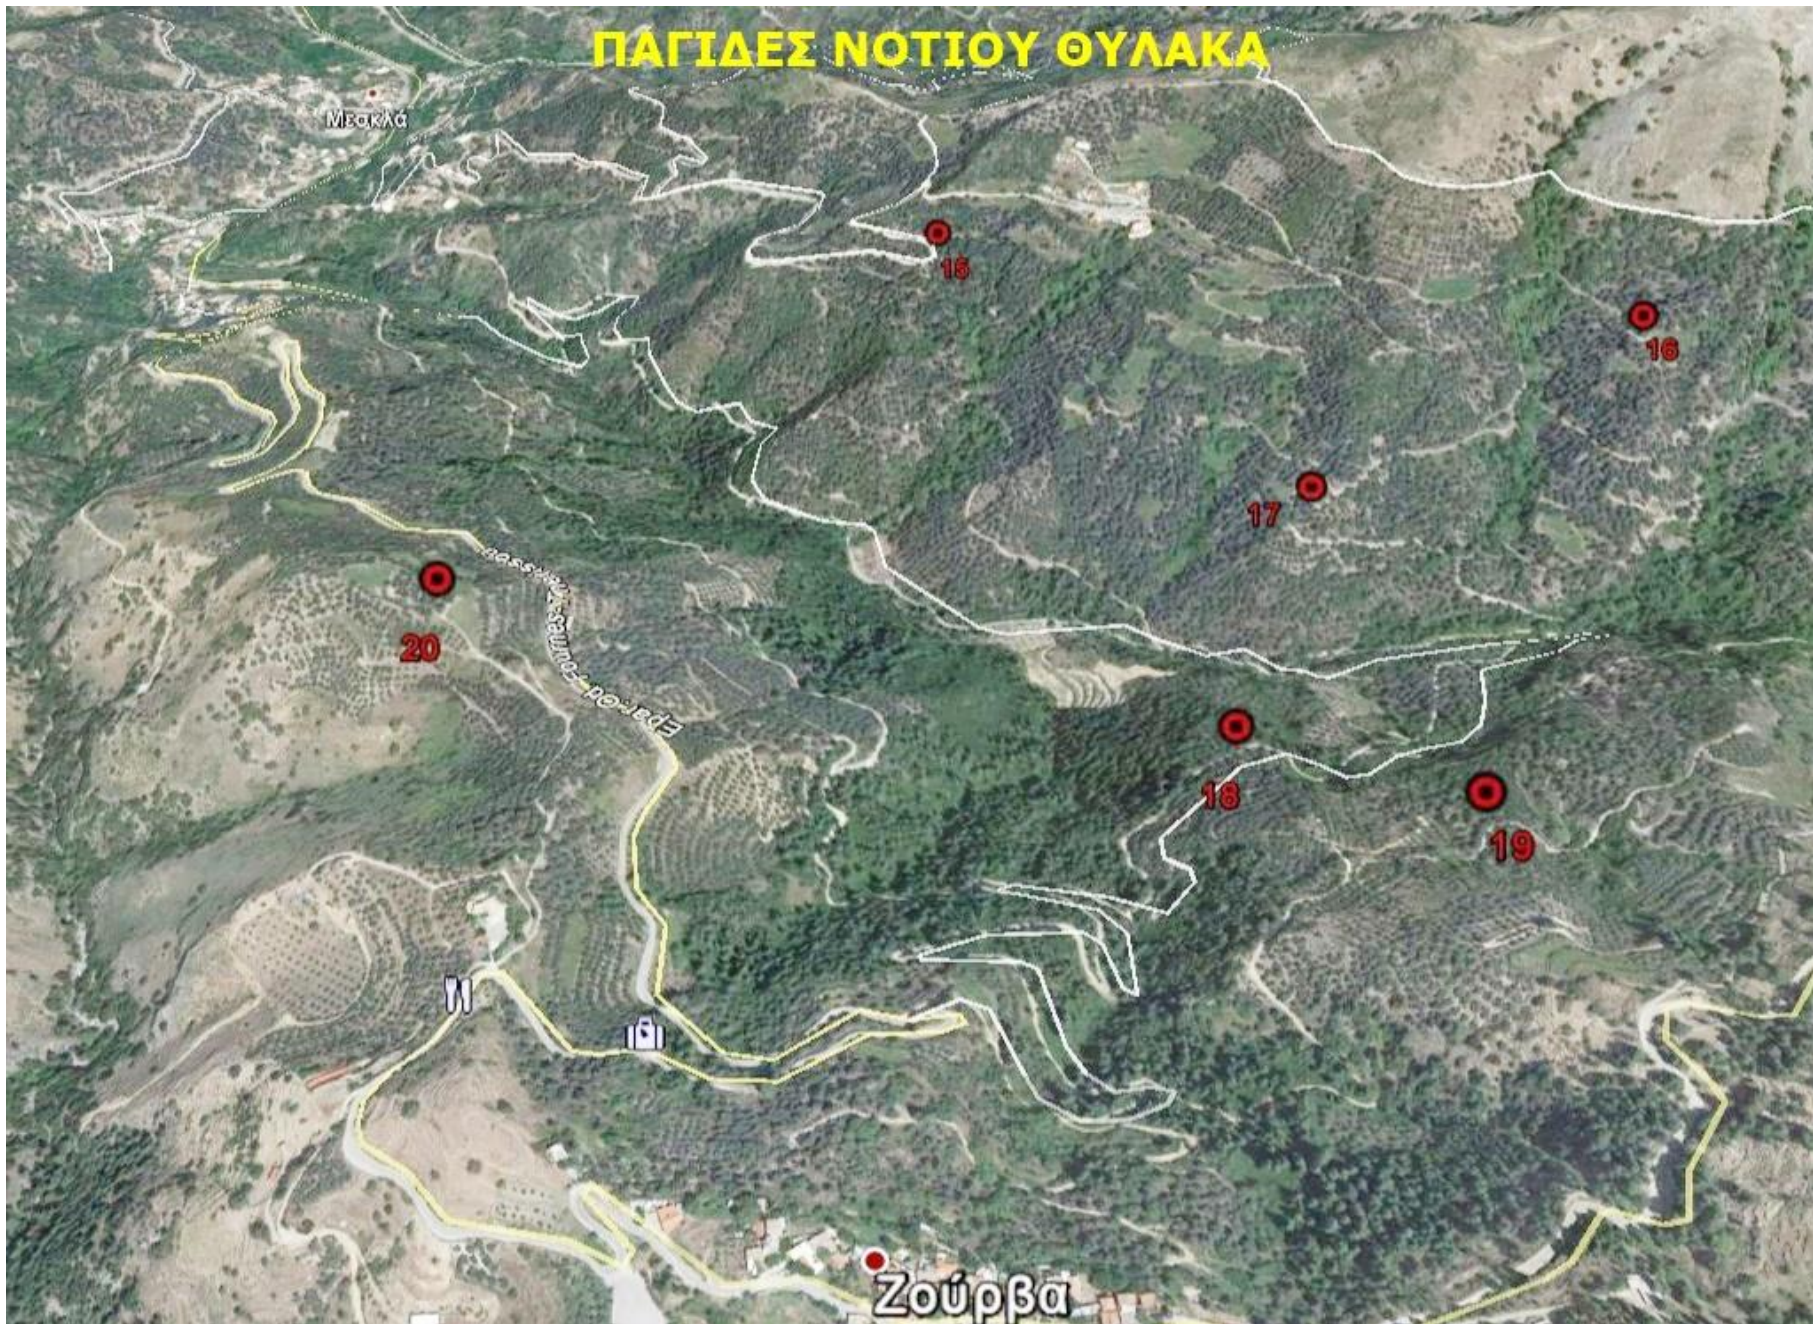

11

12

13

14

Μεσokλά

10

9

ΠΑΓΙΔΕΣ ΝΟΤΙΟΥ ΘΥΛΑΚΑ

ΠΕΡΙΟΧΗ ΘΕΡΙΣΙΑΝΩΝ

Υπόμνημα

 ΠΑΠΙΔΕΣ ΔΑΚΟΥ

3η ΘΕΡΙΣΙΑΝΗ
2η ΘΕΡΙΣΙΑΝΗ
4η ΘΕΡΙΣΙΑΝΗ
Θέρισσο
1η ΘΕΡΙΣΙΑΝΗ

Google Earth

© 2020 Google

900 m

Η παρακολούθηση του δάκου υλοποιείται αυτόνομα από τον ΑΣ Μεσκλών, μετά από εισήγηση της ΔΑΟΚ Χανίων στο Υπουργείο Αγρ.Ανάπτυξης για μη χρηματοδότηση της εντός των Πργ ΟΕΦ του Υπουργείου λόγω "αλληλοεπικάλυψης αρμοδιοτήτων"