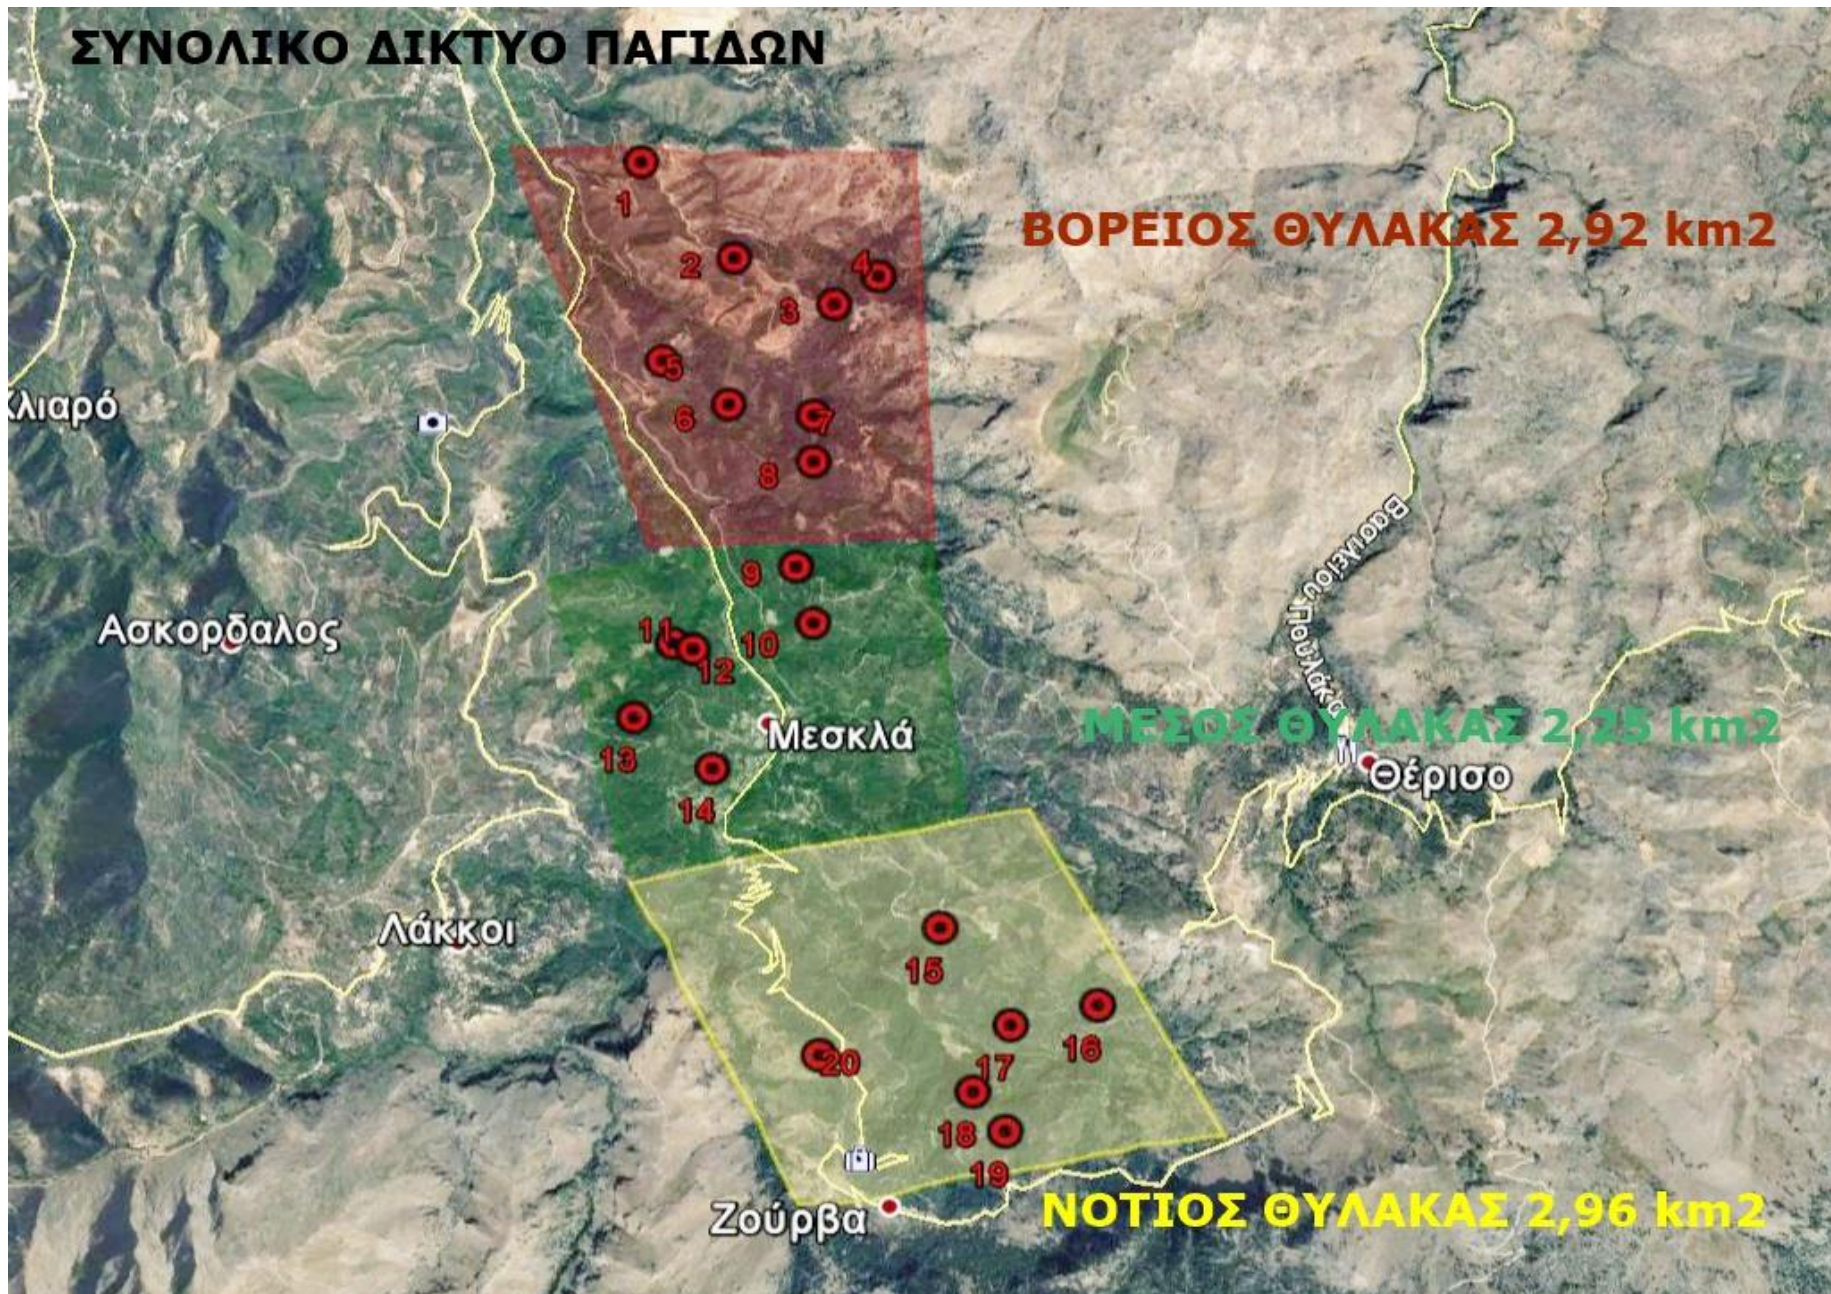

ΣΥΝΟΛΙΚΟ ΔΙΚΤΥΟ ΠΑΓΙΔΩΝ

α/α ΠΑΓΙΔΑΣ	ΤΟΠΩΝΥΜΙΟ
1	ΧΑΛΕΠΑ
2	ΚΟΥΠΑ,ΛΑΚΟΣ,ΚΟΚ.ΣΠΙΤΑΚΙ
3	ΧΑΛΕΠΑ,ΠΟΔΑΡΕ,ΕΛΕ
4	ΧΑΛΕΠΑ
5	ΛΥΓΙΑ
6	ΛΥΓΙΑ,ΞΥΛΟΦΟΡΟ
7	ΔΕΚΑΛΕ,ΦΥΤΙΔΕ
8	ΔΕΚΑΛΕ,ΣΚΑΛΕΣ
9	ΒΑΡΗ,ΑΜΠΕΛΑ
10	ΣΚΟΤΕΙΝΗ
11	ΑΦΡΟΛΑΚΚΟΙ
12	ΑΦΡΟΛΑΚΚΟΙ,ΓΡΑΜΠΕΛΕ
13	ΡΗΜΑΜΠΕΛΑ,ΠΙΤΣΙΜΑΣ,ΒΙΓΛΑ
14	ΡΗΜΑΜΠΕΛΑ
15	ΛΥΔΙΑ,ΚΛΗΜΑΤΣΟΡΙ
16	ΜΑΣΟΥΛΟΣ
17	ΕΛΕΠΡΙΝΟΣ
18	ΚΟΛΩΝΕ,ΝΙΚΟΛΑ
19	ΔΑΣΟΣ,ΚΟΛΩΝΕ
20	ΖΑΓΡΕ

ΠΕΡΙΟΧΗ ΘΕΡΙΣΙΑΝΩΝ	
1^η	35.401852745846 23.979976607518
2^η	35.405657900482 23.980339105585
3^η	35.405819731723 23.977629788419
4^η	35.405206364684 23.976451541063