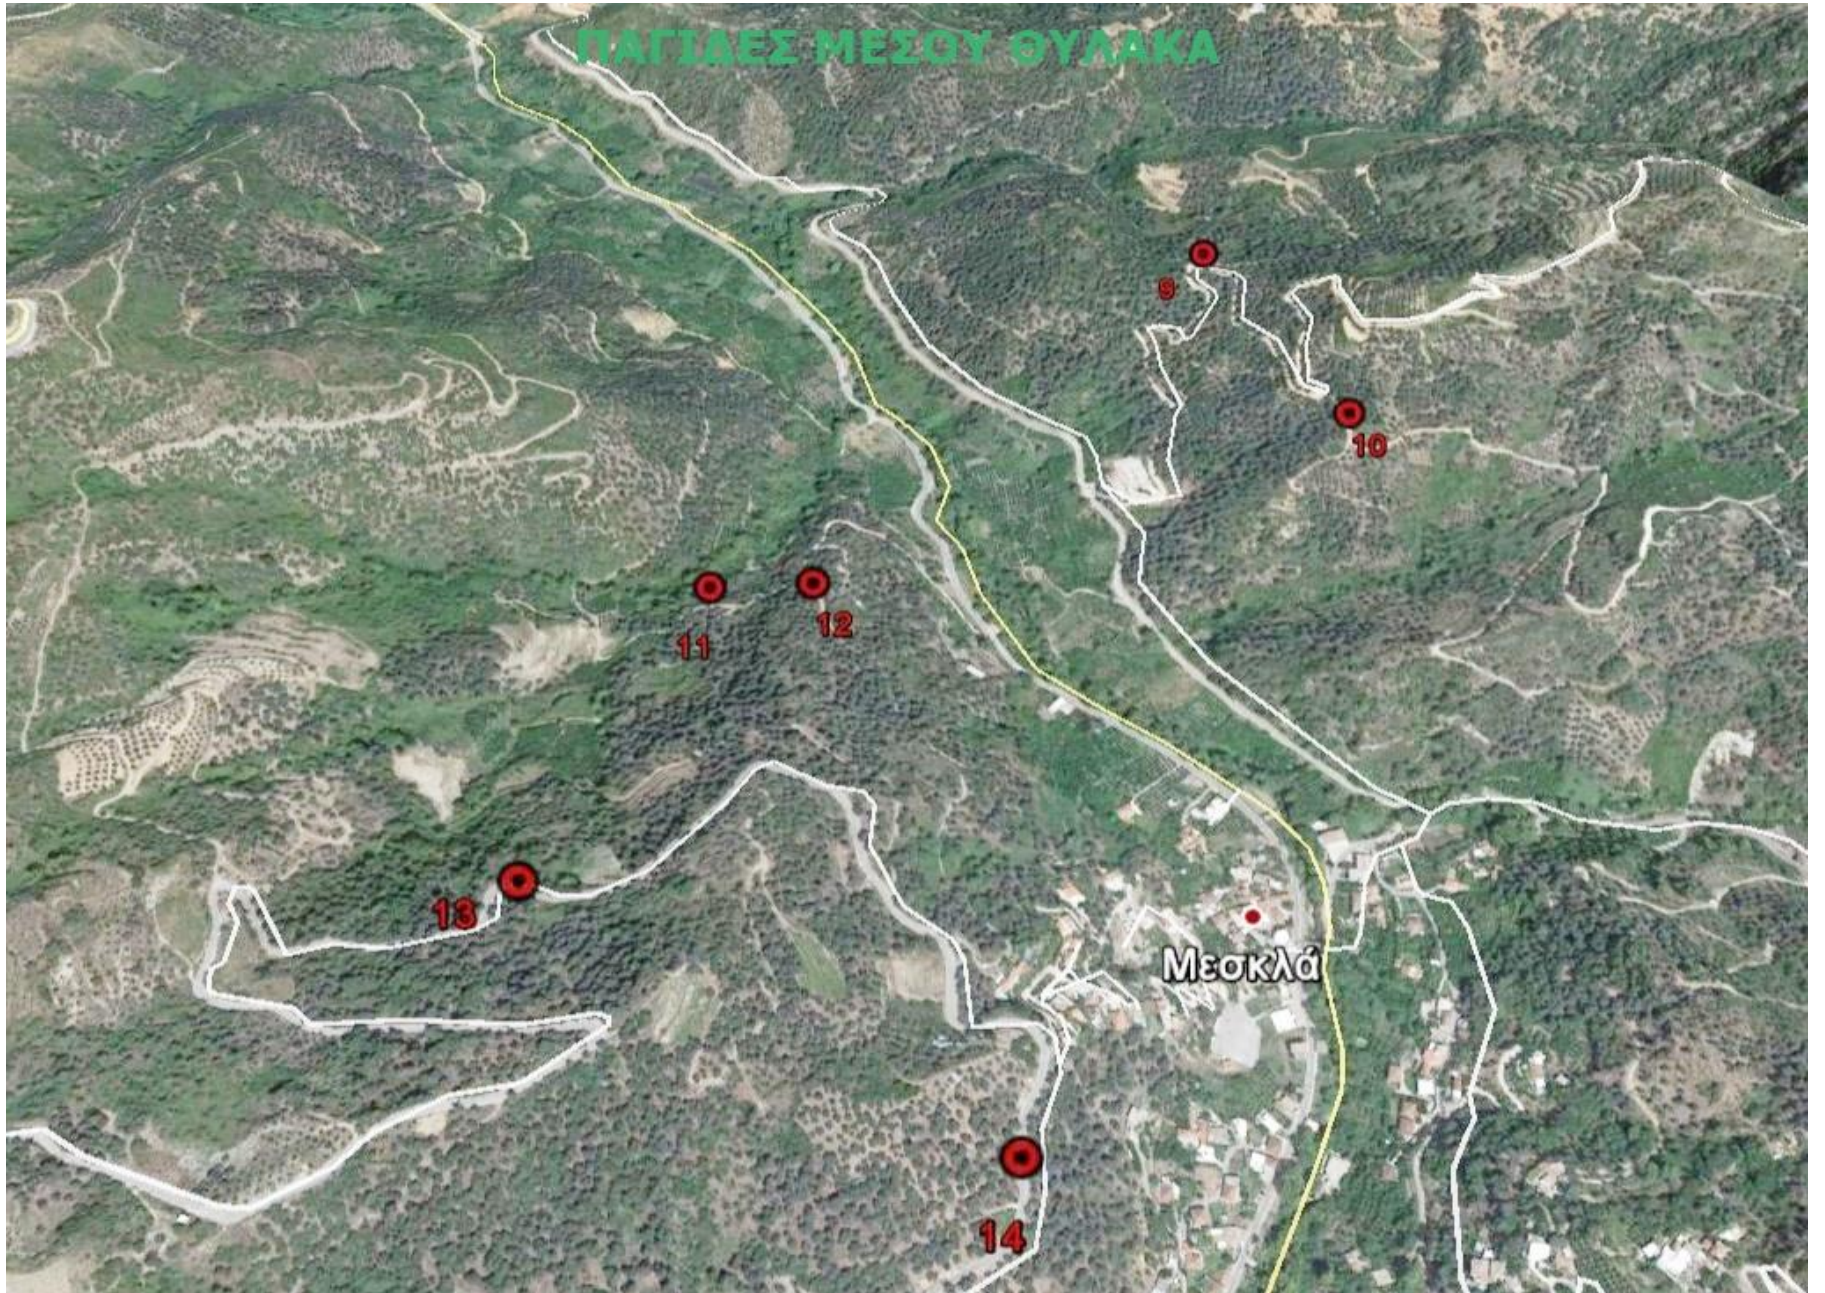

ΣΥΝΟΛΙΚΟ ΔΙΚΤΥΟ ΠΑΓΙΔΩΝ

α/α ΠΑΓΙΔΑΣ	ΤΟΠΩΝΥΜΙΟ
1	ΧΑΛΕΠΑ
2	ΚΟΥΠΑ,ΛΑΚΟΣ,ΚΟΚ.ΣΠΙΤΑΚΙ
3	ΧΑΛΕΠΑ,ΠΟΔΑΡΕ,ΕΛΕ
4	ΧΑΛΕΠΑ
5	ΛΥΓΙΑ
6	ΛΥΓΙΑ,ΞΥΛΟΦΟΡΟ
7	ΔΕΚΑΛΕ,ΦΥΤΙΔΕ
8	ΔΕΚΑΛΕ,ΣΚΑΛΕΣ
9	ΒΑΡΗ,ΑΜΠΕΛΑ
10	ΣΚΟΤΕΙΝΗ
11	ΑΦΡΟΛΑΚΚΟΙ
12	ΑΦΡΟΛΑΚΚΟΙ,ΓΡΑΜΠΕΛΕ
13	ΡΗΜΑΜΠΕΛΑ,ΠΙΤΣΙΜΑΣ,ΒΙΓΛΑ
14	ΡΗΜΑΜΠΕΛΑ
15	ΛΥΔΙΑ,ΚΛΗΜΑΤΣΟΡΙ
16	ΜΑΣΟΥΛΟΣ
17	ΕΛΕΠΡΙΝΟΣ
18	ΚΟΛΩΝΕ,ΝΙΚΟΛΑ
19	ΔΑΣΟΣ,ΚΟΛΩΝΕ
20	ΖΑΓΡΕ

ΠΕΡΙΟΧΗ ΘΕΡΙΣΙΑΝΩΝ	
1 ^η	35.401852745846 23.979976607518
2 ^η	35.405657900482 23.980339105585
3 ^η	35.405819731723 23.977629788419
4 ^η	35.405206364684 23.976451541063

ΠΑΓΙΔΕΣ ΒΟΡΕΙΟΥ ΘΥΛΑΚΑ

Φουρνές

ΠΑΓΙΑΕΣ ΜΕΣΟΥ ΘΥΛΑΚΑ

Μεσοκλά

13

11

12

14

10

9

ΠΑΓΙΔΕΣ ΝΟΤΙΟΥ ΘΥΛΑΚΑ

ΠΕΡΙΟΧΗ ΘΕΡΙΣΙΑΝΩΝ

Υπόμνημα

 ΠΑΠΙΔΕΣ ΔΑΚΟΥ

3η ΘΕΡΙΣΙΑΝΗ
2η ΘΕΡΙΣΙΑΝΗ
4η ΘΕΡΙΣΙΑΝΗ
Θέρισσο
1η ΘΕΡΙΣΙΑΝΗ

Google Earth

© 2020 Google

900 m

Η παρακολούθηση του δάκου υλοποιείται αυτόνομα από τον ΑΣ Μεσκλών, μετά από εισήγηση της ΔΑΟΚ Χανίων στο Υπουργείο Αγρ.Ανάπτυξης για μη χρηματοδότηση της εντός των Πργ ΟΕΦ του Υπουργείου λόγω "αλληλοεπικάλυψης αρμοδιοτήτων"