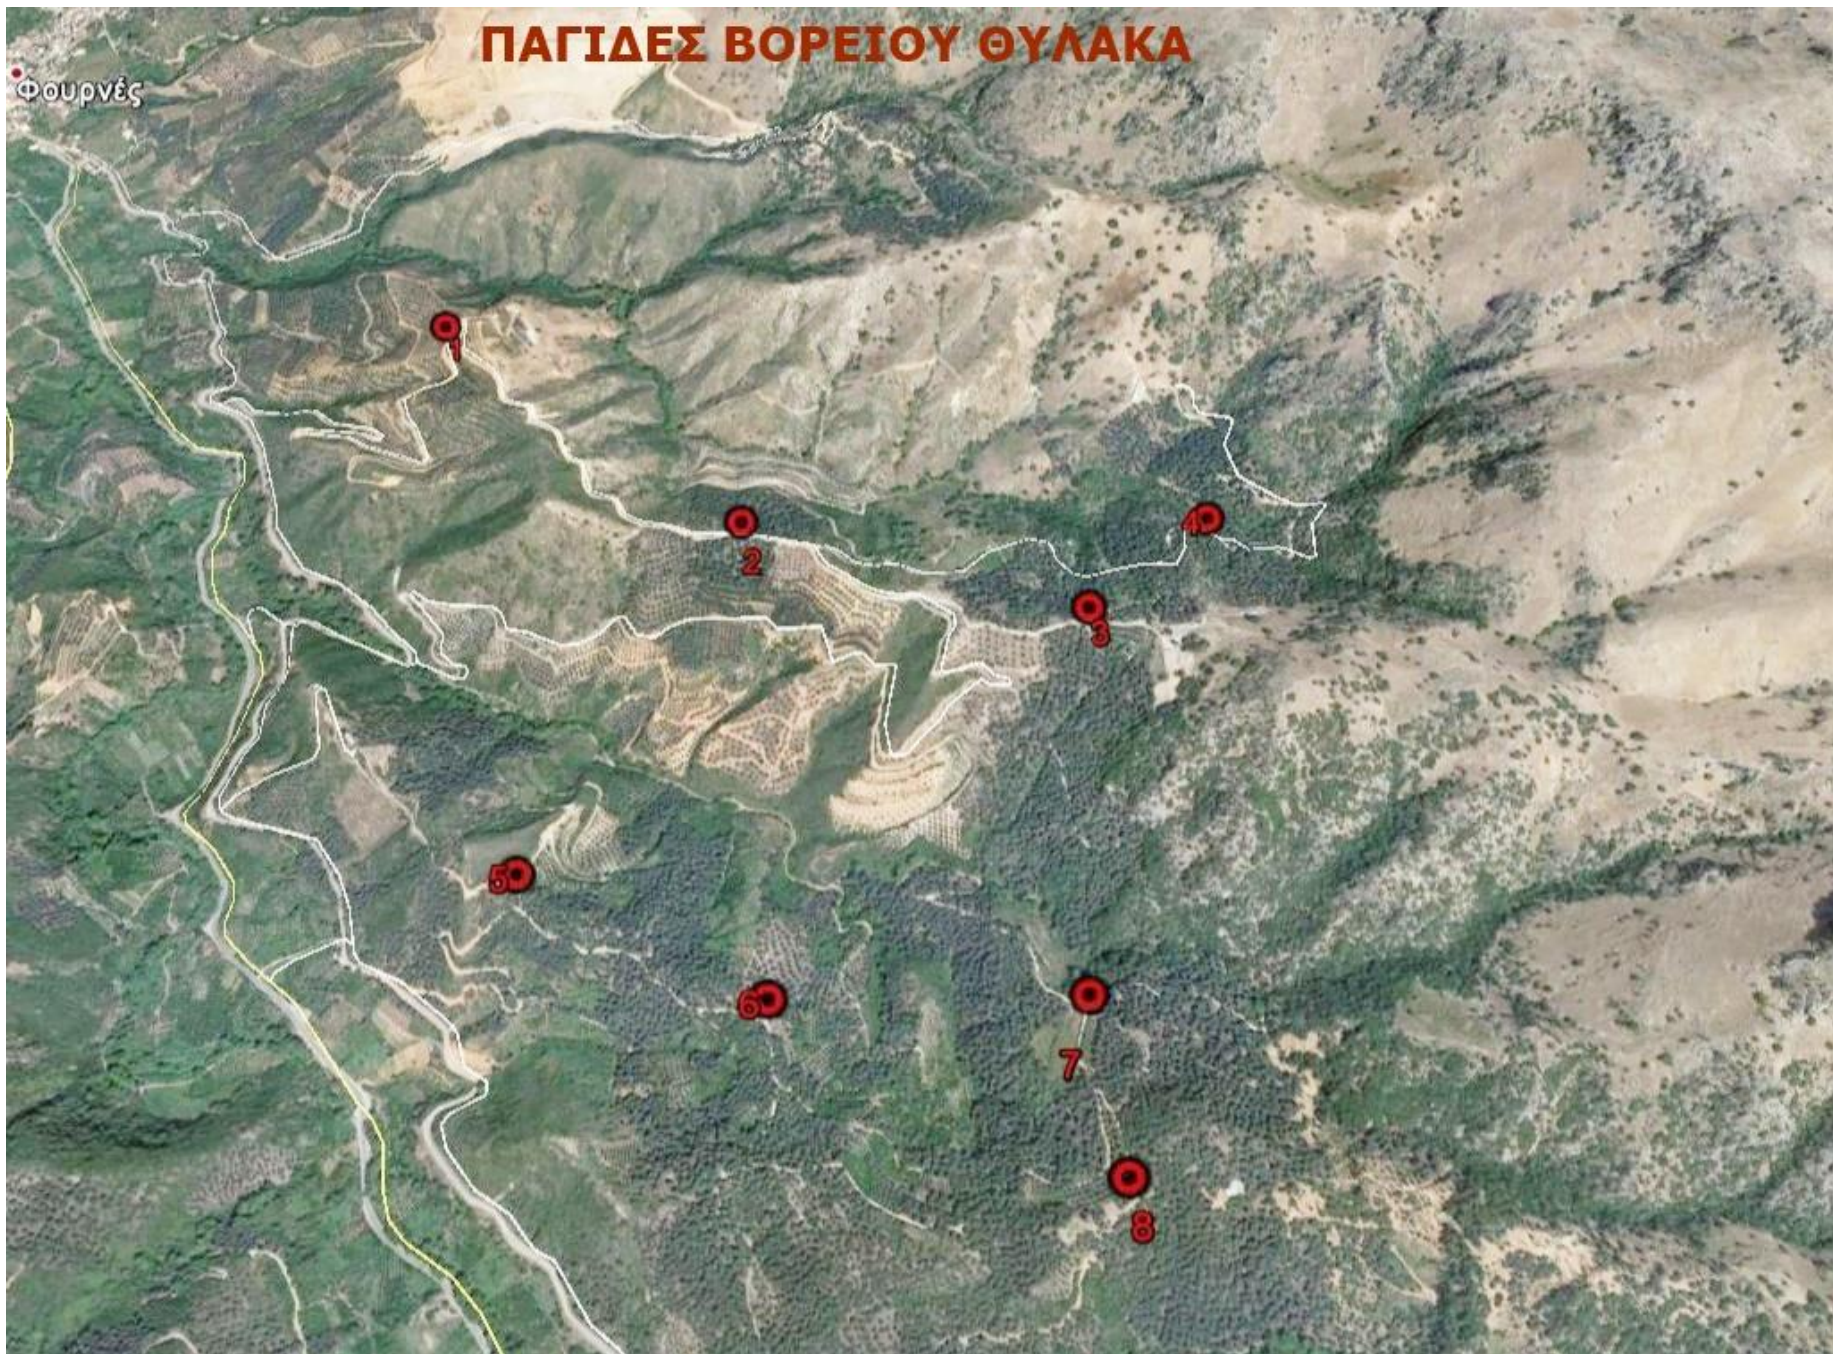

ΣΥΝΟΛΙΚΟ ΔΙΚΤΥΟ ΠΑΓΙΔΩΝ

α/α ΠΑΓΙΔΑΣ	ΤΟΠΩΝΥΜΙΟ
1	ΧΑΛΕΠΑ
2	ΚΟΥΠΑ,ΛΑΚΟΣ,ΚΟΚ.ΣΠΙΤΑΚΙ
3	ΧΑΛΕΠΑ,ΠΟΔΑΡΕ,ΕΛΕ
4	ΧΑΛΕΠΑ
5	ΛΥΓΙΑ
6	ΛΥΓΙΑ,ΞΥΛΟΦΟΡΟ
7	ΔΕΚΑΛΕ,ΦΥΤΙΔΕ
8	ΔΕΚΑΛΕ,ΣΚΑΛΕΣ
9	ΒΑΡΗ,ΑΜΠΕΛΑ
10	ΣΚΟΤΕΙΝΗ
11	ΑΦΡΟΛΑΚΚΟΙ
12	ΑΦΡΟΛΑΚΚΟΙ,ΓΡΑΜΠΕΛΕ
13	ΡΗΜΑΜΠΕΛΑ,ΠΙΤΣΙΜΑΣ,ΒΙΓΛΑ
14	ΡΗΜΑΜΠΕΛΑ
15	ΛΥΔΙΑ,ΚΛΗΜΑΤΣΟΡΙ
16	ΜΑΣΟΥΛΟΣ
17	ΕΛΕΠΡΙΝΟΣ
18	ΚΟΛΩΝΕ,ΝΙΚΟΛΑ
19	ΔΑΣΟΣ,ΚΟΛΩΝΕ
20	ΖΑΓΡΕ

ΠΕΡΙΟΧΗ ΘΕΡΙΣΙΑΝΩΝ	
1 ^η	35.401852745846 23.979976607518
2 ^η	35.405657900482 23.980339105585
3 ^η	35.405819731723 23.977629788419
4 ^η	35.405206364684 23.976451541063

ΠΑΓΙΔΕΣ ΒΟΡΕΙΟΥ ΘΥΛΑΚΑ

Φουρνές

ΠΑΓΙΑΕΣ ΜΕΣΟΥ ΘΥΛΑΚΑ

Μεσοκλά

13

11

12

14

10

9

ΠΑΓΙΔΕΣ ΝΟΤΙΟΥ ΘΥΛΑΚΑ

ΠΕΡΙΟΧΗ ΘΕΡΙΣΙΑΝΩΝ

Υπόμνημα

 ΠΑΠΙΔΕΣ ΔΑΚΟΥ

3η ΘΕΡΙΣΙΑΝΗ
2η ΘΕΡΙΣΙΑΝΗ
4η ΘΕΡΙΣΙΑΝΗ
Θέρισσο
1η ΘΕΡΙΣΙΑΝΗ

Google Earth

© 2020 Google

900 m

Η παρακολούθηση του δάκου υλοποιείται αυτόνομα από τον ΑΣ Μεσκλών, μετά από εισήγηση της ΔΑΟΚ Χανίων στο Υπουργείο Αγρ.Ανάπτυξης για μη χρηματοδότηση της εντός των Πργ ΟΕΦ του Υπουργείου λόγω "αλληλοεπικάλυψης αρμοδιοτήτων"