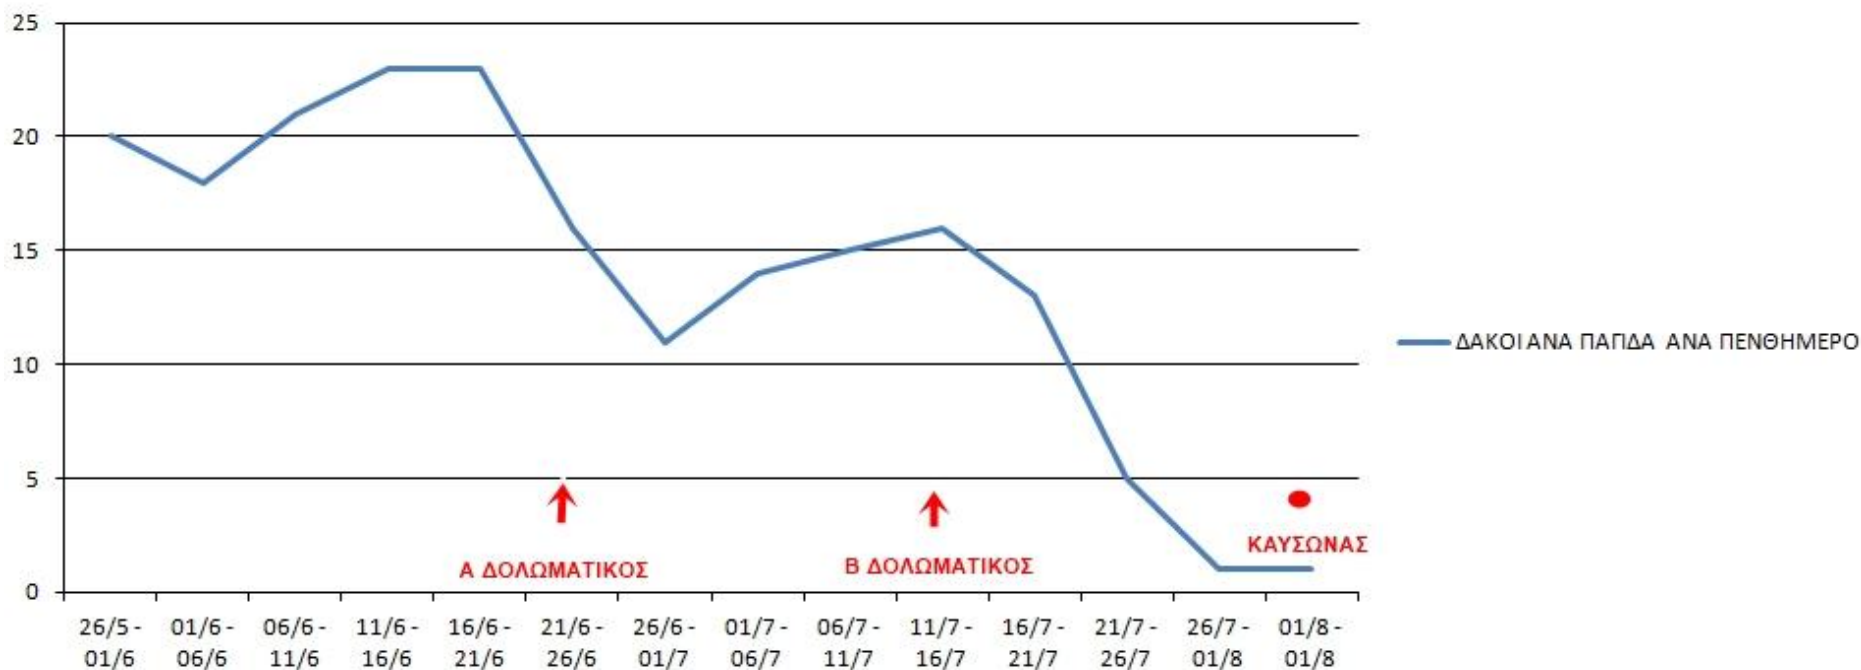

ΠΟΡΕΙΑ ΔΑΚΟΠΛΗΘΥΣΜΟΥ ΜΕΣΚΛΩΝ – ΖΟΥΡΒΑΣ ΜΕΤΑ ΤΟΥΣ ΔΥΟ ΠΡΩΤΟΥΣ ΔΟΛΩΜΑΤΙΚΟΥΣ ΨΕΚΑΣΜΟΥΣ ΕΥΘΥΝΗΣ
ΠΕ ΧΑΝΙΩΝ και ΤΟΥ ΚΑΥΣΩΝΑ

ΔΑΚΟΙ ΑΝΑ ΠΑΓΙΔΑ ΑΝΑ ΠΕΝΘΗΜΕΡΟ

ΑΝΑΚΟΙΝΩΣΗ ΑΠΟΤΕΛΕΣΜΑΤΩΝ ΠΑΓΙΔΟΘΕΣΙΑΣ ΔΑΚΟΠΛΗΘΥΣΜΟΥ - Α.Σ. ΜΕΣΚΛΩΝ

Η ΔΡΑΣΗ ΤΗΣ ΜΕΤΡΗΣΗΣ ΔΑΚΟΥ ΥΛΟΠΟΙΕΙΤΑΙ ΑΥΤΟΝΟΜΑ

Α/Α 14

ΜΗΝΑΣ: ΑΥΓΟΥΣΤΟΣ 21 από 1/08 έως 06/08

ΑΠΟ ΤΟΝ ΑΓΡΟΤΙΚΟ ΣΥΝΕΤΑΙΡΙΣΜΟ ΜΕΣΚΛΩΝ

Περιοχή	Α/Α Παγίδας	Τοπωνύμιο	Αριθμός Δάκων	Αξιολόγηση πληθυσμού	Ανάγκη Παρέμβασης	Μέσος Όρων Δάκων	Ποσοστό θηλυκών (%)	Ποσοστό θηλυκών με αυγά (%)	Μεταβολή Πληθυσμού	Μεταβολή Πληθυσμού
									26-01.08.2021	01-06.08.2021
Βόρειος Θύλακας	1	ΧΑΛΕΠΑ	3	ΧΑΜΗΛΟΣ	ΌΧΙ	2	50%	50%	-24	12
	2	ΚΟΥΠΑ,ΛΑΚΟΣ,ΚΟΚ.ΣΠΙΤΑΚΙ	2	ΧΑΜΗΛΟΣ	ΌΧΙ					
	3	ΧΑΛΕΠΑ,ΠΟΔΑΡΕ,ΚΑΡΕ,ΣΕΛΙ	2	ΧΑΜΗΛΟΣ	ΌΧΙ					
	4	ΧΑΛΕΠΑ, ΜΠΟΥΤΙ	1	ΧΑΜΗΛΟΣ	ΌΧΙ					
	5	ΛΥΓΙΑ	0	ΧΑΜΗΛΟΣ	ΌΧΙ					
	6	ΛΥΓΙΑ,ΞΥΛΟΦΟΡΟ	3	ΧΑΜΗΛΟΣ	ΌΧΙ					
	7	ΔΕΚΑΛΕ,ΦΥΤΙΔΕ	1	ΧΑΜΗΛΟΣ	ΌΧΙ					
	8	ΔΕΚΑΛΕ,ΣΚΑΛΕΣ	5	ΧΑΜΗΛΟΣ	ΌΧΙ					
Μέσος Θύλακας	9	ΒΑΡΗ,ΑΜΠΕΛΑ	3	ΧΑΜΗΛΟΣ	ΌΧΙ	1	50%	50%	-26	-8
	10	ΣΚΟΤΕΙΝΗ	1	ΧΑΜΗΛΟΣ	ΌΧΙ					
	11	ΑΦΡΟΛΑΚΚΟΙ	0	ΧΑΜΗΛΟΣ	ΌΧΙ					
	12	ΑΦΡΟΛΑΚΚΟΙ,ΓΡΑΜΠΕΛΕ	0	ΧΑΜΗΛΟΣ	ΌΧΙ					
	13	ΡΗΜΑΜΠΕΛΑ,ΠΙΤΣΙΜΑΣ,ΒΙΓΛΑ	0	ΧΑΜΗΛΟΣ	ΌΧΙ					
	14	ΡΗΜΑΜΠΕΛΑ	0	ΧΑΜΗΛΟΣ	ΌΧΙ					
Νότιος Θύλακας	15	ΛΥΔΙΑ,ΚΛΗΜΑΤΣΟΡΙ	0	ΧΑΜΗΛΟΣ	ΌΧΙ	1	50%	50%	-22	-1
	16	ΜΑΣΟΥΛΟΣ	2	ΧΑΜΗΛΟΣ	ΌΧΙ					
	17	ΕΛΕΠΡΙΝΟΣ	0	ΧΑΜΗΛΟΣ	ΌΧΙ					
	18	ΚΟΛΩΝΕ,ΝΙΚΟΛΑ	1	ΧΑΜΗΛΟΣ	ΌΧΙ					
	19	ΔΑΣΟΣ,ΚΟΛΩΝΕ	2	ΧΑΜΗΛΟΣ	ΌΧΙ					
	20	ΖΑΓΡΕ	2	ΧΑΜΗΛΟΣ	ΌΧΙ					
ΘΕΡΙΣΟΣ	1	ΘΕΡΙΣΙΑΝΑ	0	ΧΑΜΗΛΟΣ	ΌΧΙ	1	50%	50%	-9	-2
	2		0	ΧΑΜΗΛΟΣ	ΌΧΙ					
	3		1	ΧΑΜΗΛΟΣ	ΌΧΙ					
	4		2	ΧΑΜΗΛΟΣ	ΌΧΙ					
			31	ΧΑΜΗΛΟΣ	ΌΧΙ					