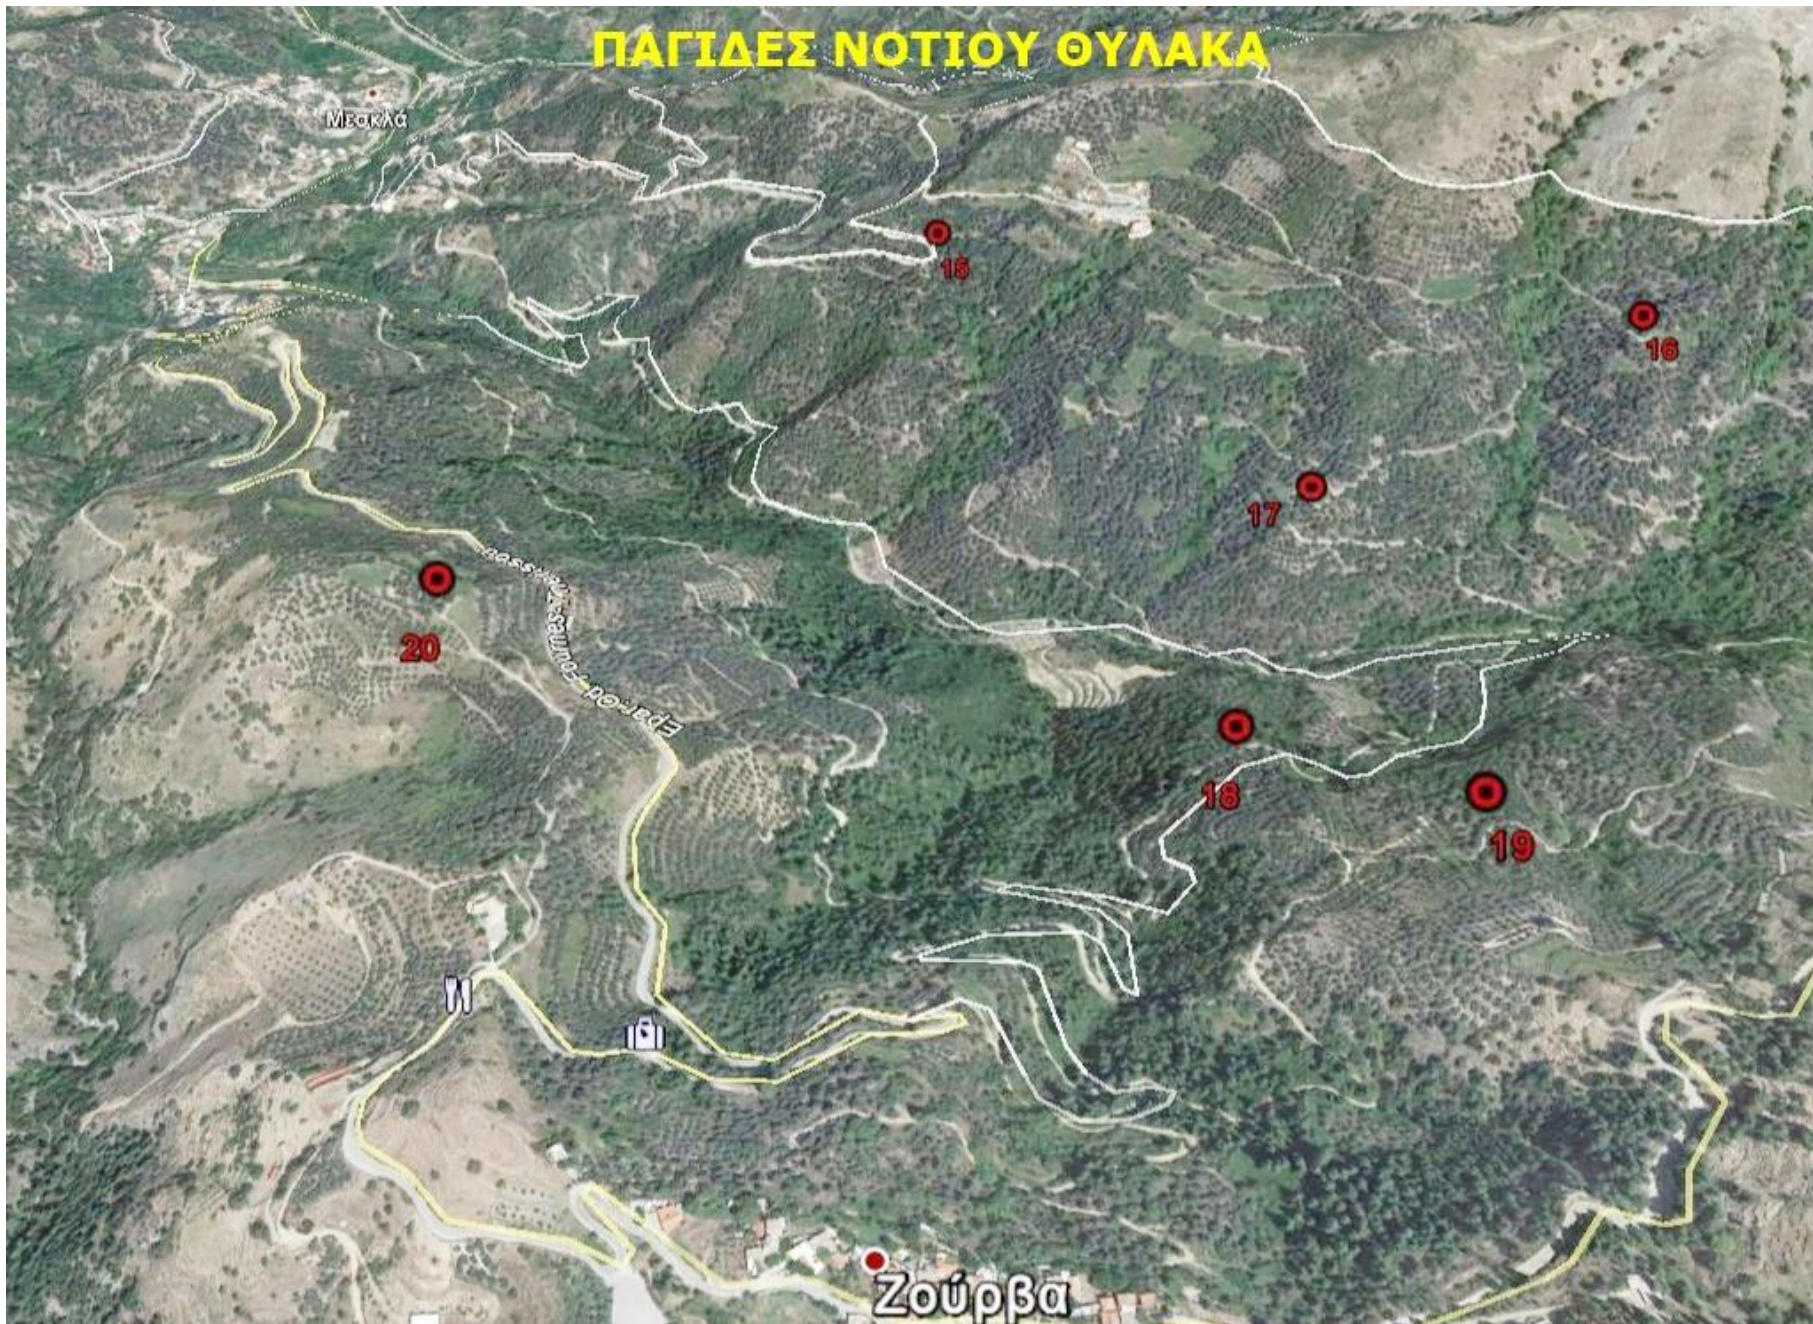

Μεσοκλά

13

11

12

14

10

9

ΠΑΓΙΔΕΣ ΝΟΤΙΟΥ ΘΥΛΑΚΑ

ΠΕΡΙΟΧΗ ΘΕΡΙΣΙΑΝΩΝ

Υπόμνημα

 ΠΑΠΙΔΕΣ ΔΑΚΟΥ

3η ΘΕΡΙΣΙΑΝΗ
2η ΘΕΡΙΣΙΑΝΗ
4η ΘΕΡΙΣΙΑΝΗ
Θέρισσο
1η ΘΕΡΙΣΙΑΝΗ

Google Earth

© 2020 Google

900 m

Η παρακολούθηση του δάκου υλοποιείται αυτόνομα από τον ΑΣ Μεσκλών, μετά από εισήγηση της ΔΑΟΚ Χανίων στο Υπουργείο Αγρ.Ανάπτυξης για μη χρηματοδότηση της εντός των Πργ ΟΕΦ του Υπουργείου λόγω "αλληλοεπικάλυψης αρμοδιοτήτων"