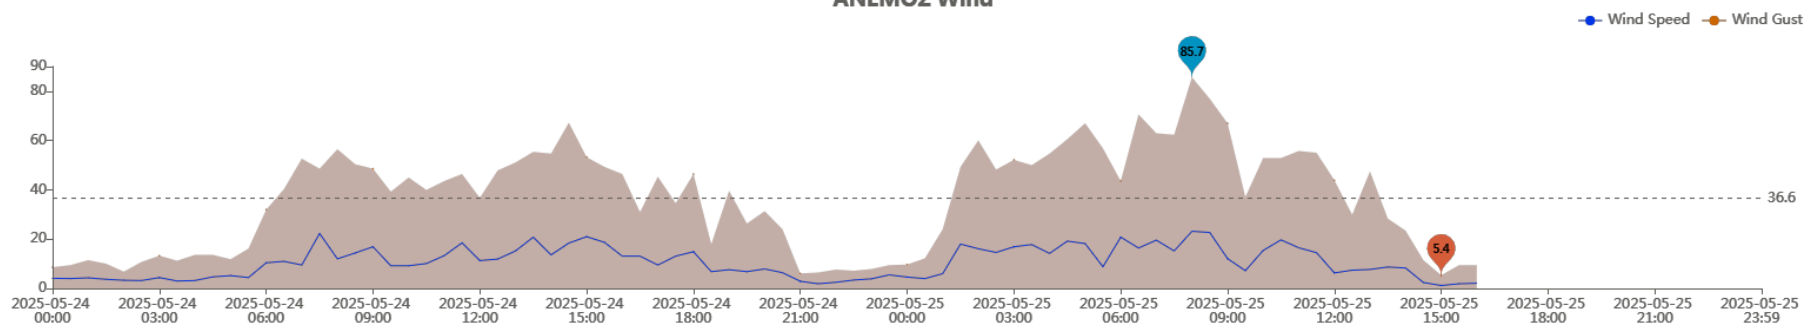

ΕΞΩΤΕΡΙΚΗ ΘΕΡΜ & ΥΓΡ Outdoor

ΕΞΩΤΕΡΙΚΗ ΘΕΡΜ & ΥΓΡ Outdoor

ΒΡΟΧΟΠΤΩΣΗ Rainfall

ΑΝΕΜΟΣ Wind

ΑΝΕΜΟΣ Wind

ΔΙΥΓΡΑΝΣΗ ΦΥΛΛΟΥ Leaf CH8