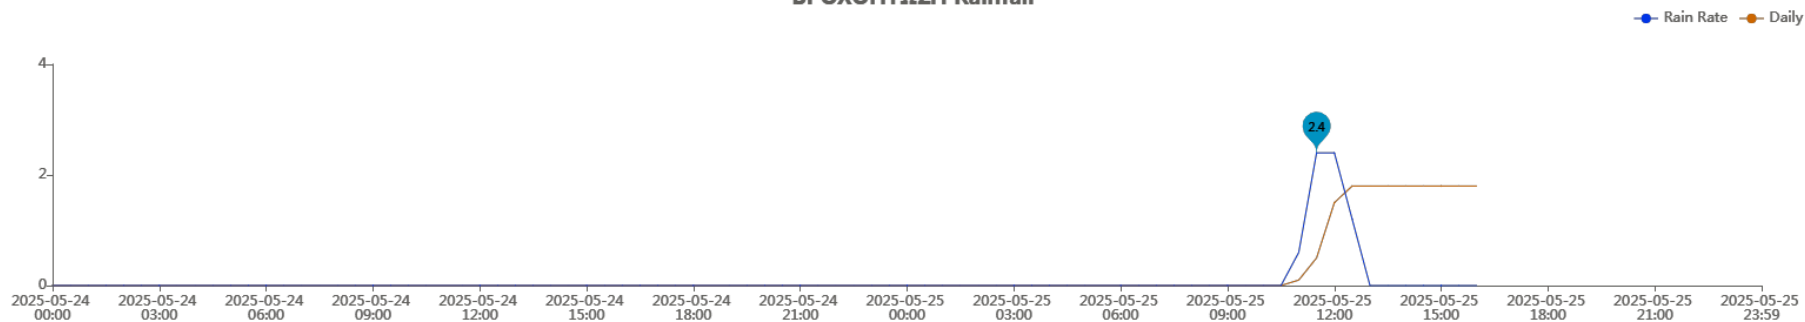

ΕΞΩΤΕΡΙΚΗ ΘΕΡΜ & ΥΓΡ Outdoor

ΕΞΩΤΕΡΙΚΗ ΘΕΡΜ & ΥΓΡ Outdoor

ΒΡΟΧΟΠΤΩΣΗ Rainfall

ΑΝΕΜΟΣ Wind

ΑΝΕΜΟΣ Wind

ΔΙΥΓΡΑΝΣΗ ΦΥΛΛΟΥ Leaf CH8