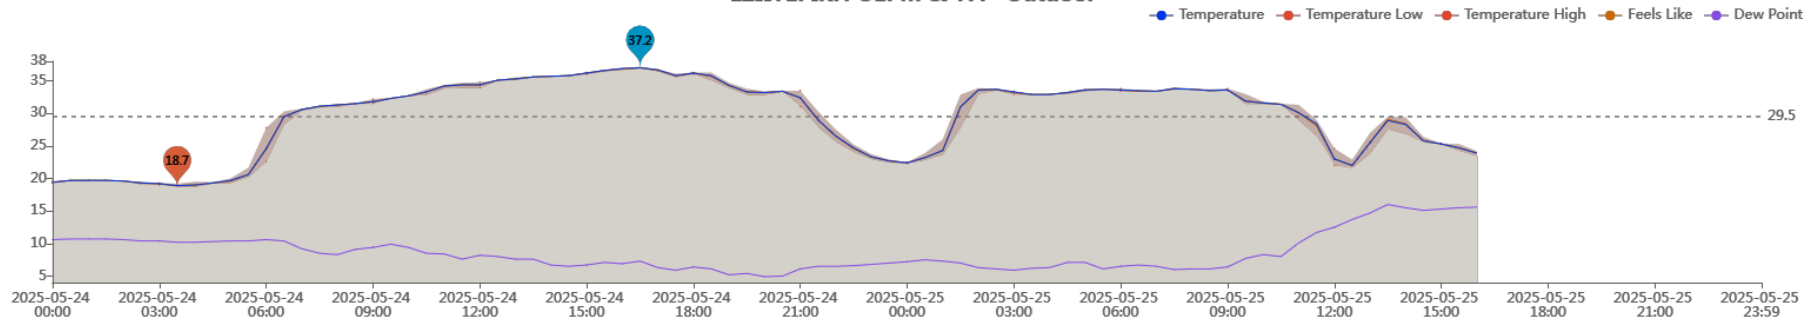

ΕΞΩΤΕΡΙΚΗ ΘΕΡΜ & ΥΓΡ Outdoor

ΕΞΩΤΕΡΙΚΗ ΘΕΡΜ & ΥΓΡ Outdoor

ΒΡΟΧΟΠΤΩΣΗ Rainfall

ΑΝΕΜΟΣ Wind

ΑΝΕΜΟΣ Wind

ΔΙΥΓΡΑΝΣΗ ΦΥΛΛΟΥ Leaf CH8