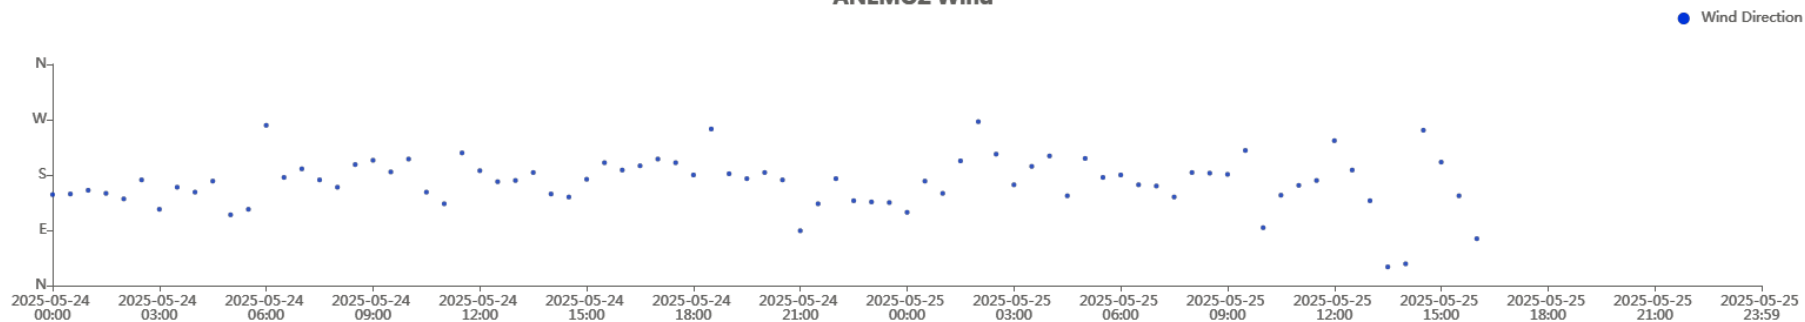

ΕΞΩΤΕΡΙΚΗ ΘΕΡΜ & ΥΓΡ Outdoor

ΕΞΩΤΕΡΙΚΗ ΘΕΡΜ & ΥΓΡ Outdoor

ΒΡΟΧΟΠΤΩΣΗ Rainfall

ΑΝΕΜΟΣ Wind

ΑΝΕΜΟΣ Wind

ΔΙΥΓΡΑΝΣΗ ΦΥΛΛΟΥ Leaf CH8