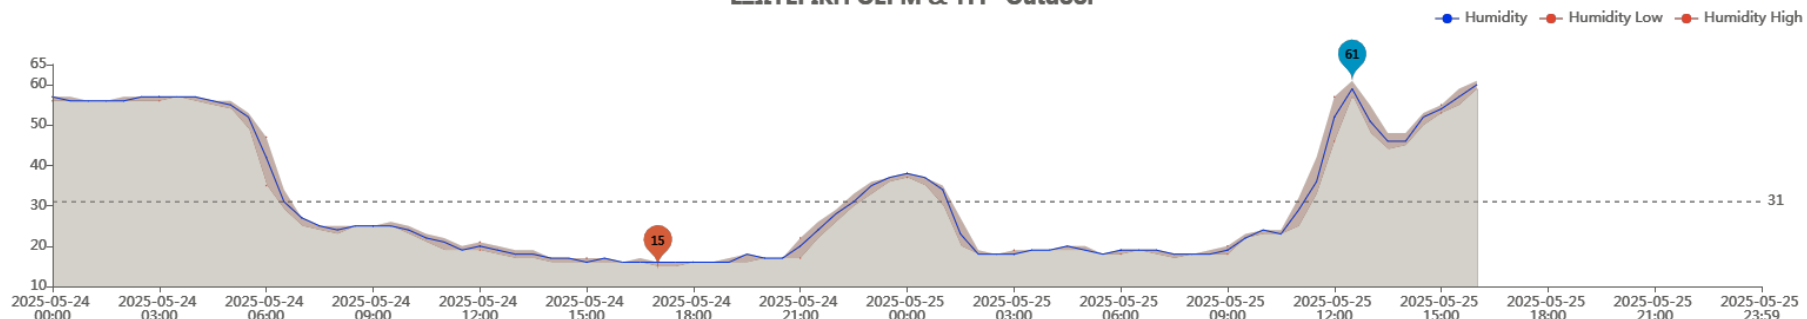

ΕΞΩΤΕΡΙΚΗ ΘΕΡΜ & ΥΓΡ Outdoor

ΕΞΩΤΕΡΙΚΗ ΘΕΡΜ & ΥΓΡ Outdoor

ΒΡΟΧΟΠΤΩΣΗ Rainfall

ΑΝΕΜΟΣ Wind

ΑΝΕΜΟΣ Wind

ΔΙΥΓΡΑΝΣΗ ΦΥΛΛΟΥ Leaf CH8