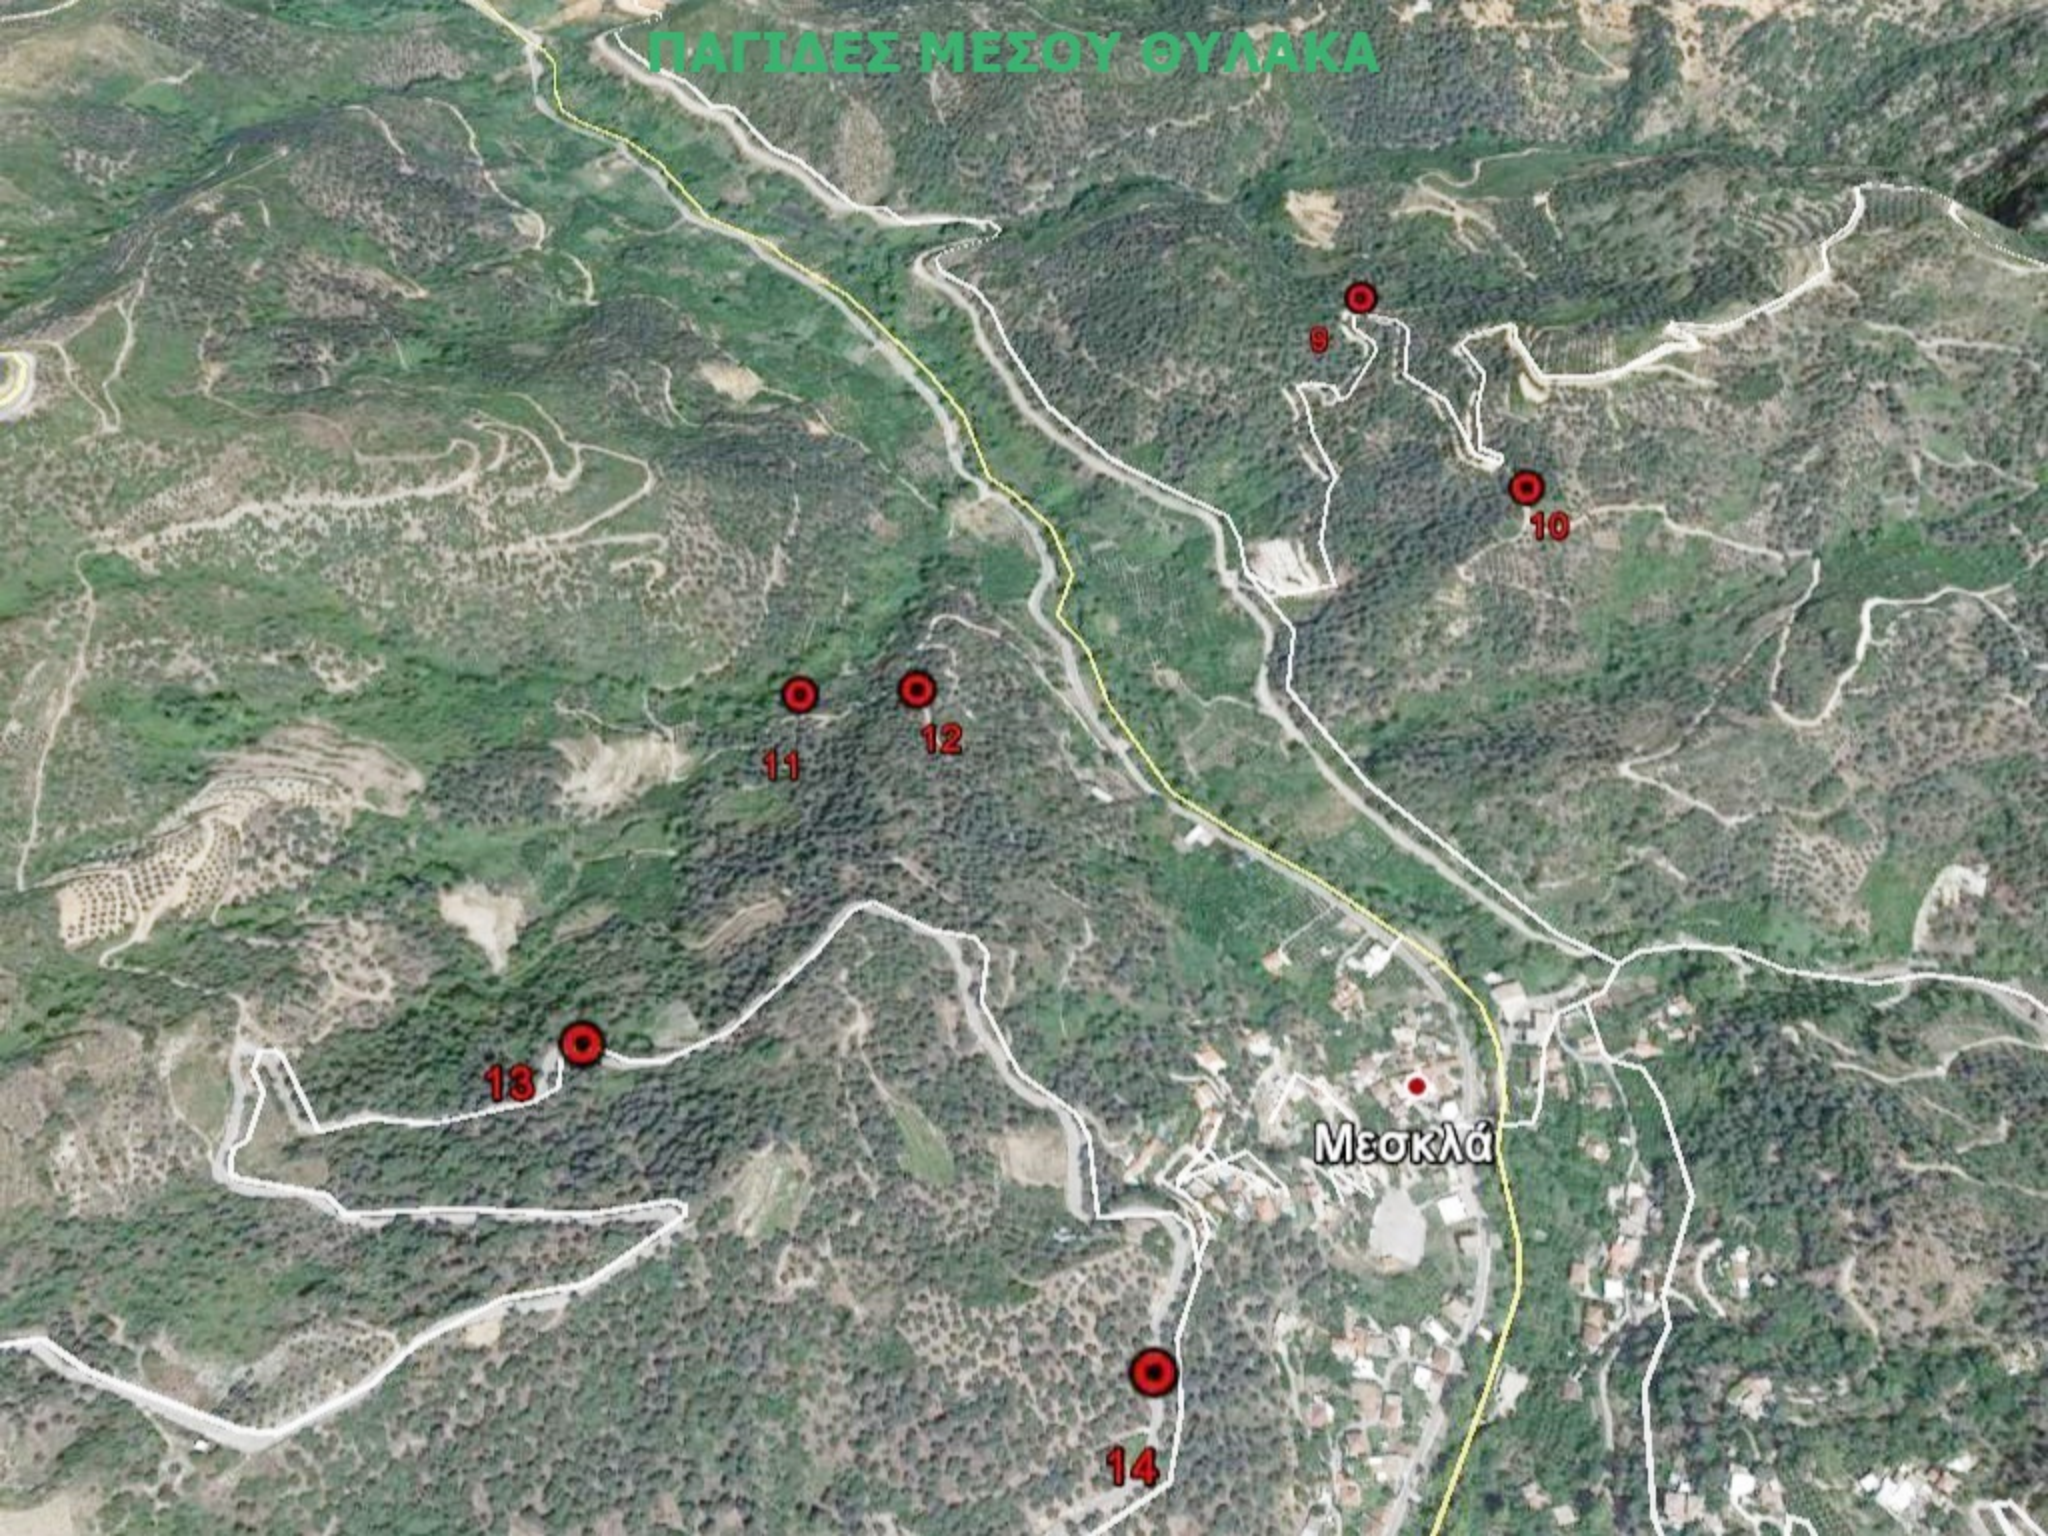

ΣΥΝΟΛΙΚΟ ΔΙΚΤΥΟ ΠΑΓΙΔΩΝ

α/α ΠΑΓΙΔΑΣ	ΤΟΠΩΝΥΜΙΟ
1	ΧΑΛΕΠΑ
2	ΚΟΥΠΑ,ΛΑΚΟΣ,ΚΟΚ.ΣΠΙΤΑΚΙ
3	ΧΑΛΕΠΑ,ΠΟΔΑΡΕ,ΕΛΕ
4	ΧΑΛΕΠΑ
5	ΛΥΓΙΑ
6	ΛΥΓΙΑ,ΞΥΛΟΦΟΡΟ
7	ΔΕΚΑΛΕ,ΦΥΤΙΔΕ
8	ΔΕΚΑΛΕ,ΣΚΑΛΕΣ
9	ΒΑΡΗ,ΑΜΠΕΛΑ
10	ΣΚΟΤΕΙΝΗ
11	ΑΦΡΟΛΑΚΚΟΙ
12	ΑΦΡΟΛΑΚΚΟΙ,ΓΡΑΜΠΕΛΕ
13	ΡΗΜΑΜΠΕΛΑ,ΠΙΤΣΙΜΑΣ,ΒΙΓΛΑ
14	ΡΗΜΑΜΠΕΛΑ
15	ΛΥΔΙΑ,ΚΛΗΜΑΤΣΟΡΙ
16	ΜΑΣΟΥΛΟΣ
17	ΕΛΕΠΡΙΝΟΣ
18	ΚΟΛΩΝΕ,ΝΙΚΟΛΑ
19	ΔΑΣΟΣ,ΚΟΛΩΝΕ
20	ΖΑΓΡΕ

ΠΑΓΙΔΕΣ ΒΟΡΕΙΟΥ ΘΥΛΑΚΑ

Φουρνές

ΠΑΓΙΔΕΣ ΜΕΣΟΥ ΘΥΛΑΚΑ

Μεσokλά

13

11

12

9

10

14

ΠΑΓΙΔΕΣ ΝΟΤΙΟΥ ΘΥΛΑΚΑ

Μεσολά

16

16

17

20

18

19

Ζούρβα