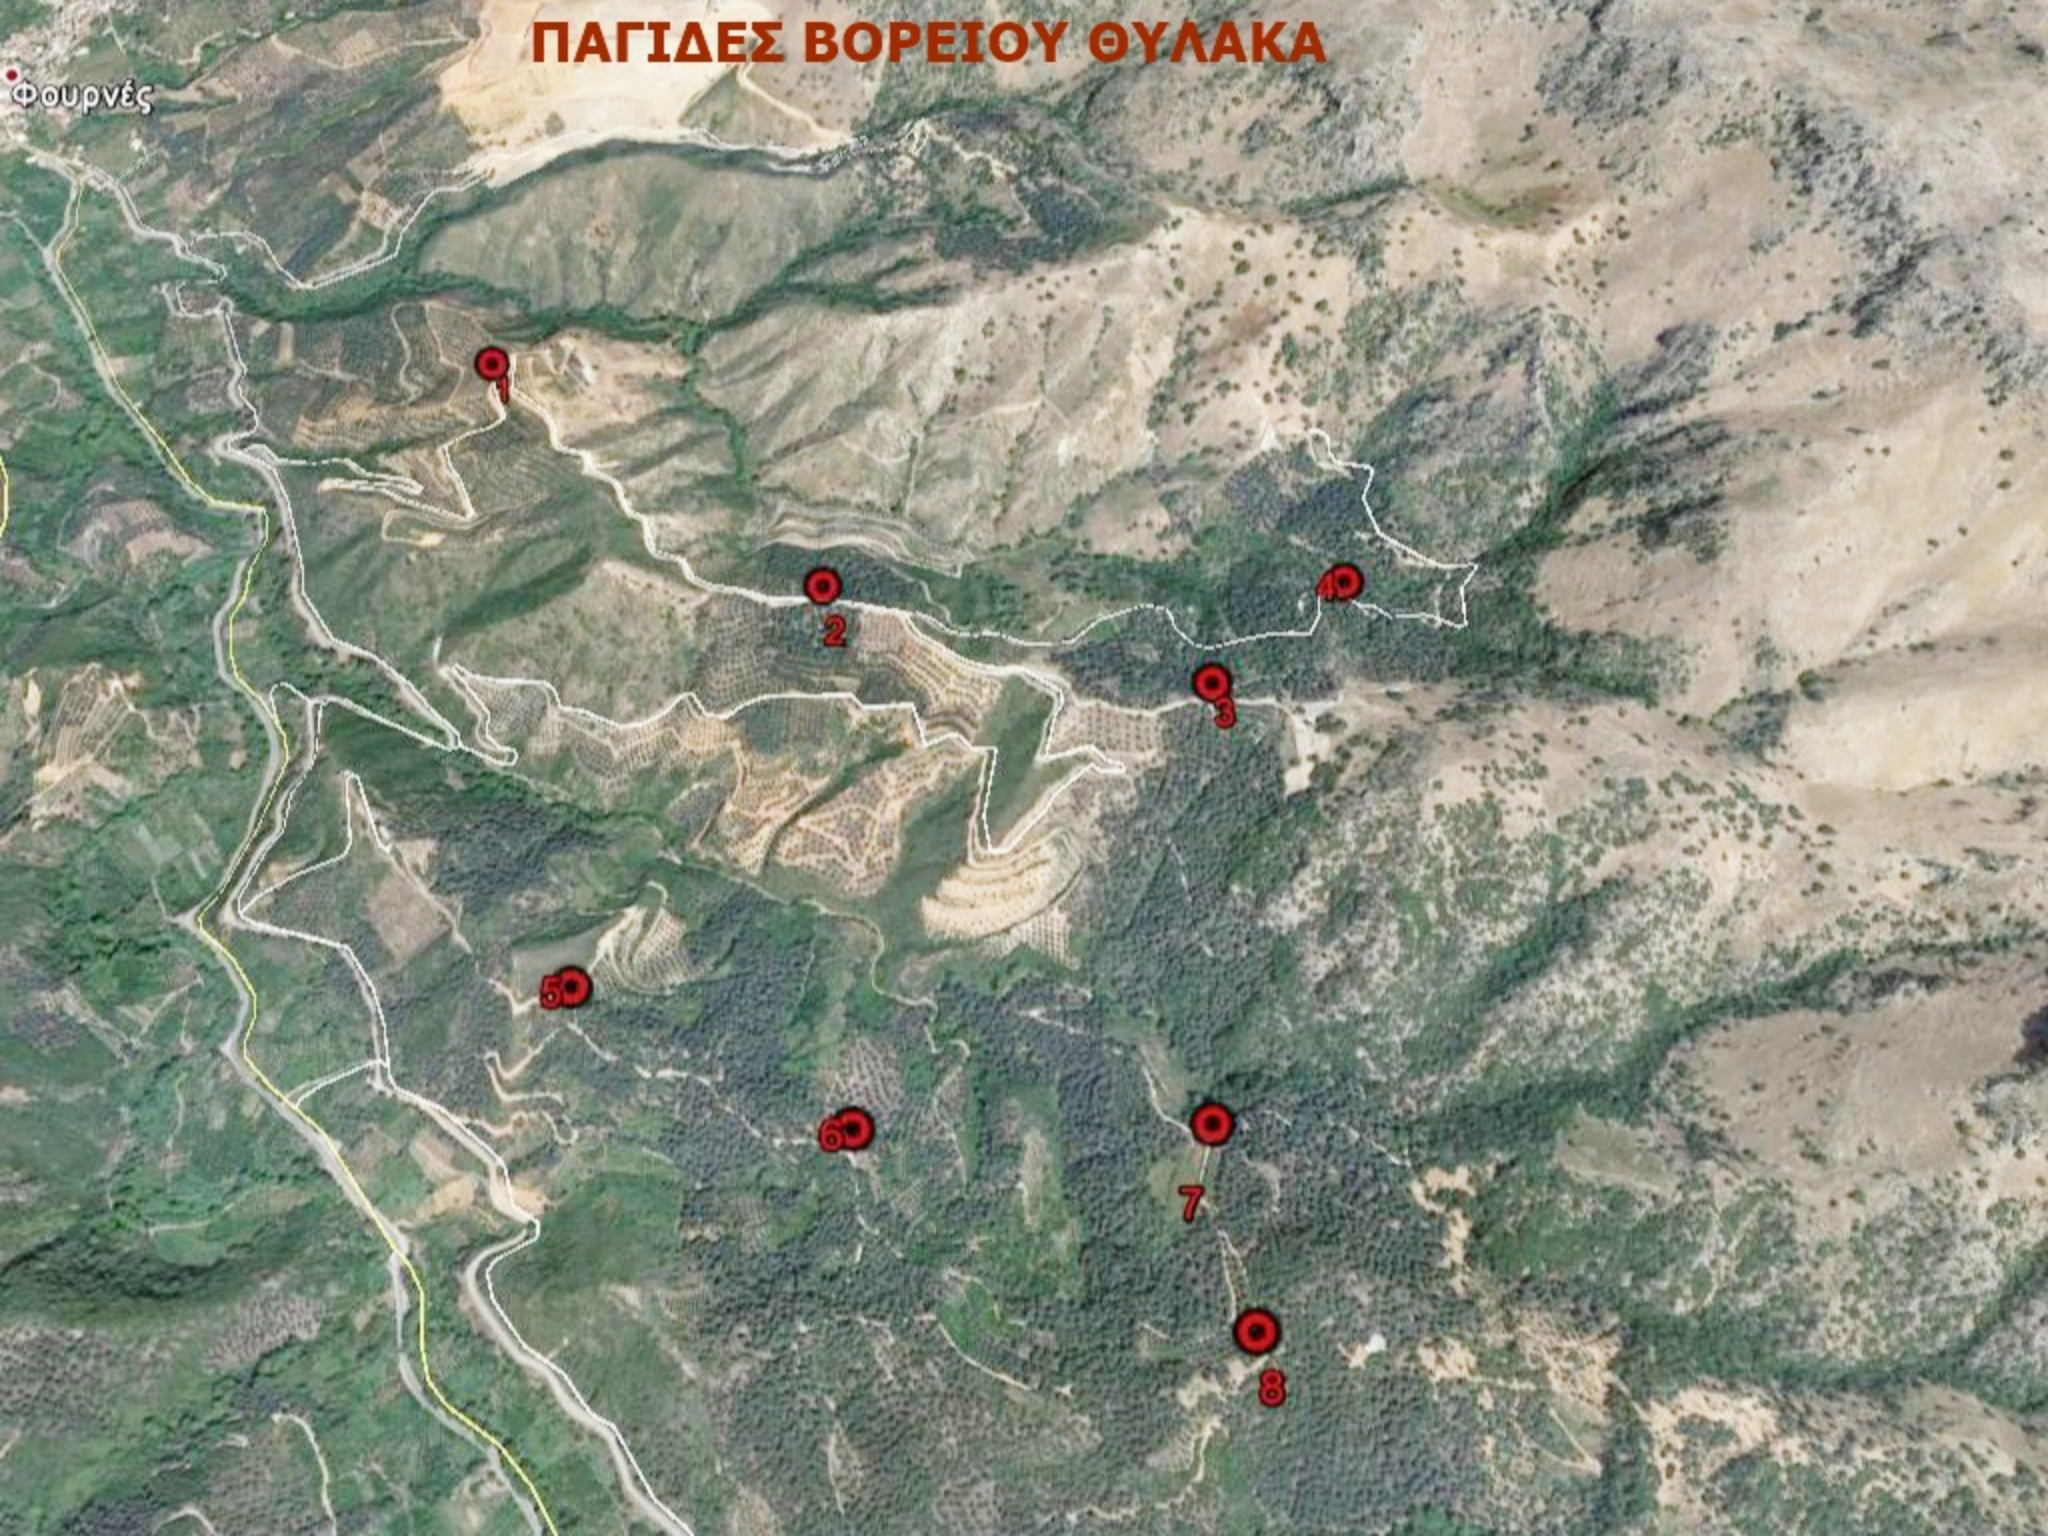

Ο δ η γ ι ε ς - Πα ρ α τ η ρ ή σ ε ι ς

1. Ολοκληρώθηκε ο 4ος δολωματικός ψεκασμός από την Περιφέρεια.
2. Οι παραγωγοί που ενδιαφέρονται για ατομική εφαρμογή να επικοινωνήσουν με τους γεωπόνους της MIC (Δρυιαννάκης Κώστας 6951979267 και Αντωνιάδης Πέτρος 6982772305) για να πάρουν οδηγίες για την ορθή αντιμετώπιση του δάκου. Οι πληθυσμοί εμφανίζονται αυξημένοι στον βόρειο θύλακα(κοντά στον Φουρνέ) και συγκεκριμένα στις περιοχές: *Χαλέπα, Κούπα, Λάκκος, Κοκ.Σπιτάκι, Λυγιά, Ξυλοφόρο, Δεκαλέ, Φυτιδέ, Σκάλες, Αφρολάκκοι, Γραμπέλε, Ρημάμπελα, Μασούλος και Ελέπρινος*. Ο καρπός είναι δεκτικός προσβολής και τα θηλυκά έντομα του δάκου έχουν αποκτήσει τον κατάλληλο βαθμό ωριμότητας ώστε να ωοτοκήσουν εντός του καρπού.
3. Οι κλιματολογικές συνθήκες (θερμοκρασία 15-19°C, άνεμοι 2-4 bf, υγρασία > 60 %) δεν ευνοούν τη αύξηση του δάκου για το επόμενο πενήνημερο.
4. Η τοποθεσία και τα τοπωνύμια των παγίδων εμφανίζονται στους χάρτες.

ΠΑΓΙΔΕΣ ΒΟΡΕΙΟΥ ΘΥΛΑΚΑ

Φουρνές

ΠΑΓΙΔΕΣ ΜΕΣΟΥ ΘΥΛΑΚΑ

Μεσokλά

13

11

12

9

10

14

ΠΑΓΙΔΕΣ ΝΟΤΙΟΥ ΘΥΛΑΚΑ

Μεσολά

16

16

17

20

18

19

Ζούρβα