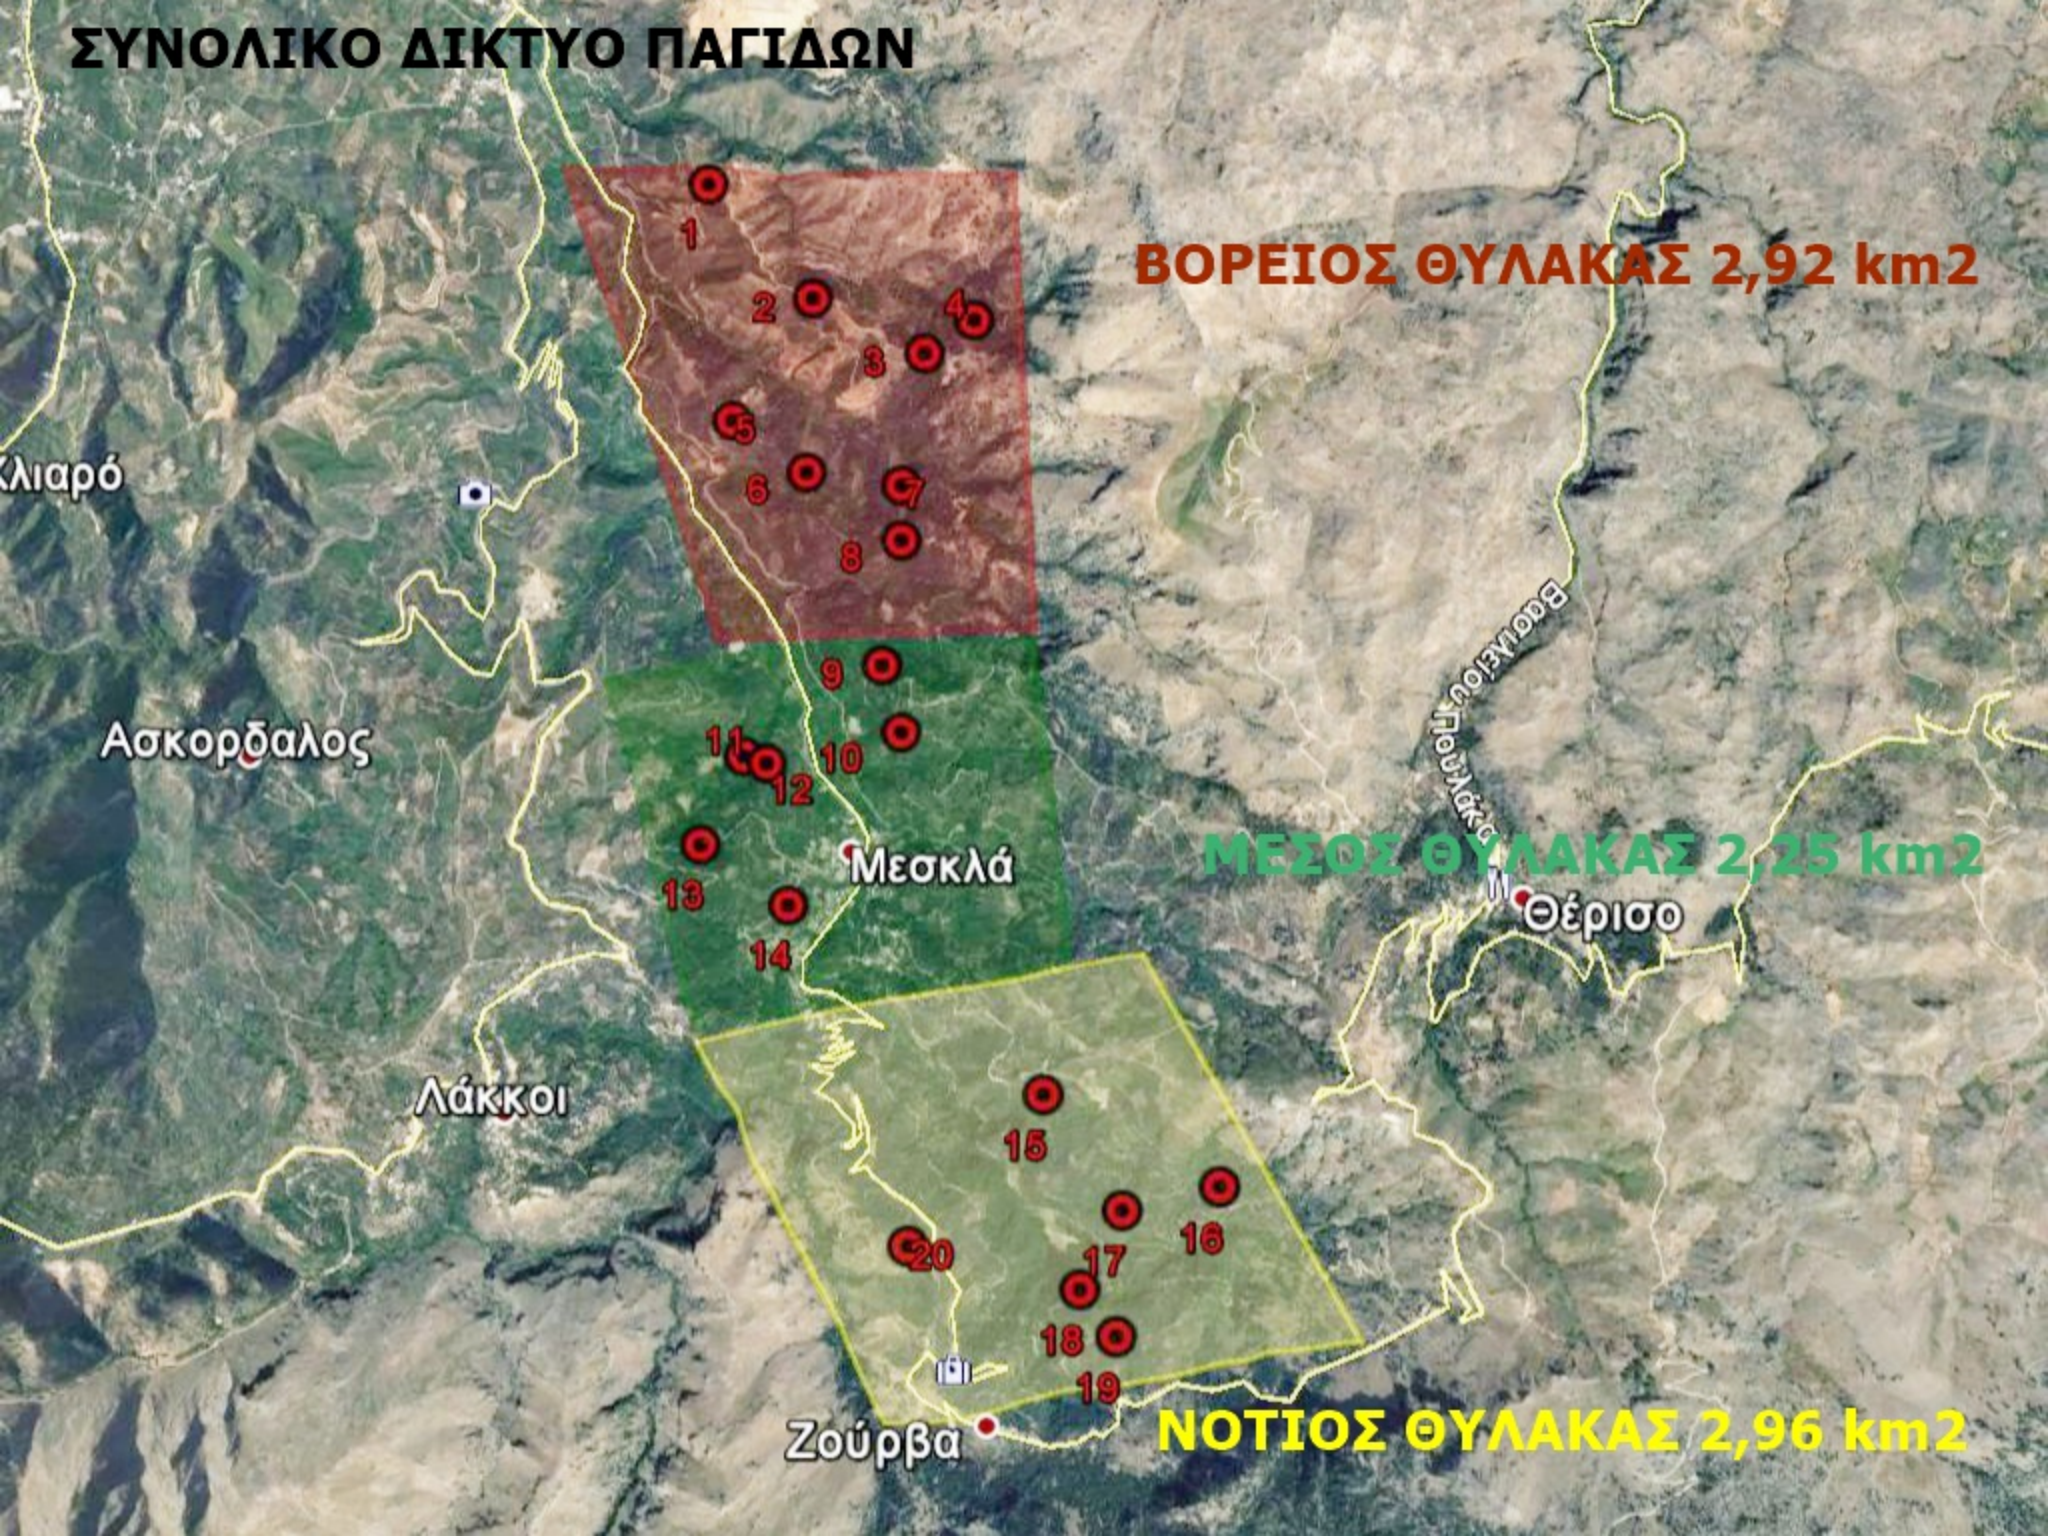

ΑΝΑΚΟΙΝΩΣΗ ΑΠΟΤΕΛΕΣΜΑΤΩΝ ΠΑΓΙΔΟΘΕΣΙΑΣ ΔΑΚΟΠΛΗΘΥΣΜΟΥ - Α.Σ. ΜΕΣΚΛΩΝ

Α/Α 26

ΜΗΝΑΣ: ΟΚΤΩΒΡΙΟΣ '19 από 16/10 έως 21/10

Περιοχή	Α/Α Παγίδας	Τοπωνύμιο	Αριθμός Δάκων	Αξιολόγηση πληθυσμού	Ανάγκη Παρέμβασης	Μέσος Όρων Δάκων	Ποσοστό Θηλυκών (%)	Ποσοστό θηλυκών με αυγά (%)	Μεταβολή Πληθυσμού	
									11-16.10	16-21.10
Βόρειος Θύλακας	1	ΧΑΛΕΠΑ	52	ΥΨΗΛΟΣ	ΝΑΙ	47	52%	60%	+132	-9
	2	ΚΟΥΠΑ,ΛΑΚΟΣ,ΚΟΚ.ΣΠΙΤΑΚΙ	67	ΥΨΗΛΟΣ	ΝΑΙ					
	3	ΧΑΛΕΠΑ,ΠΟΔΑΡΕ,ΚΑΡΕ,ΣΕΛΙ	29	ΥΨΗΛΟΣ	ΝΑΙ					
	4	ΧΑΛΕΠΑ, ΜΠΟΥΤΙ	8	ΧΑΜΗΛΟΣ	ΌΧΙ					
	5	ΛΥΓΙΑ	58	ΥΨΗΛΟΣ	ΝΑΙ					
	6	ΛΥΓΙΑ,ΞΥΛΟΦΟΡΟ	45	ΥΨΗΛΟΣ	ΝΑΙ					
	7	ΔΕΚΑΛΕ,ΦΥΤΙΔΕ	55	ΥΨΗΛΟΣ	ΝΑΙ					
	8	ΔΕΚΑΛΕ,ΣΚΑΛΕΣ	60	ΥΨΗΛΟΣ	ΝΑΙ					
Μέσος Θύλακας	9	ΒΑΡΗ,ΑΜΠΕΛΑ	21	ΜΕΣΟΣ	ΝΑΙ	32	52%	60%	+27	+21
	10	ΣΚΟΤΕΙΝΗ	32	ΥΨΗΛΟΣ	ΝΑΙ					
	11	ΑΦΡΟΛΑΚΚΟΙ	22	ΥΨΗΛΟΣ	ΝΑΙ					
	12	ΑΦΡΟΛΑΚΚΟΙ,ΓΡΑΜΠΕΛΕ	48	ΥΨΗΛΟΣ	ΝΑΙ					
	13	ΡΗΜΑΜΠΕΛΑ,ΠΙΤΣΙΜΑΣ,ΒΙΓΛΑ	18	ΜΕΣΟΣ	ΝΑΙ					
	14	ΡΗΜΑΜΠΕΛΑ	49	ΥΨΗΛΟΣ	ΝΑΙ					
Νότιος Θύλακας	15	ΛΥΔΙΑ,ΚΛΗΜΑΤΣΟΡΙ	14	ΜΕΣΟΣ	ΝΑΙ	23	52%	60%	+18	-11
	16	ΜΑΣΟΥΛΟΣ	42	ΥΨΗΛΟΣ	ΝΑΙ					
	17	ΕΛΕΠΡΙΝΟΣ	36	ΥΨΗΛΟΣ	ΝΑΙ					
	18	ΚΟΛΩΝΕ,ΝΙΚΟΛΑ	10	ΜΕΣΟΣ	ΝΑΙ					
	19	ΔΑΣΟΣ,ΚΟΛΩΝΕ	19	ΜΕΣΟΣ	ΝΑΙ					
	20	ΖΑΓΡΕ	16	ΜΕΣΟΣ	ΝΑΙ					
			701	ΥΨΗΛΟΣ	ΝΑΙ	35	52%	60%	+177	+1

Ο δ η γ ι ε ς - Πα ρ α τ η ρ ή σ ε ι ς

1. Ολοκληρώθηκε ο 4ος δολωματικός ψεκασμός από την Περιφέρεια.
2. Οι παραγωγοί που ενδιαφέρονται για ατομική εφαρμογή να επικοινωνήσουν με τους γεωπόνους της MIC (Δρυιαννάκης Κώστας 6951979267 και Αντωνιάδης Πέτρος 6982772305) για να πάρουν οδηγίες για την ορθή αντιμετώπιση του δάκου. Οι πληθυσμοί εμφανίζονται αυξημένοι στον βόρειο θύλακα(κοντά στον Φουρνέ) και συγκεκριμένα στις περιοχές: *Χαλέπα, Κούπα, Λάκκος, Κοκ.Σπιτάκι, Λυγιά, Ξυλοφόρο, Δεκαλέ, Φυτιδέ, Σκάλες, Αφρολάκκοι, Γραμπέλε, Ρημάμπελα, Μασούλος και Ελέπρινος*. Ο καρπός είναι δεκτικός προσβολής και τα θηλυκά έντομα του δάκου έχουν αποκτήσει τον κατάλληλο βαθμό ωριμότητας ώστε να ωοτοκήσουν εντός του καρπού.
3. Οι κλιματολογικές συνθήκες (θερμοκρασία 15-19°C, άνεμοι 2-4 bf, υγρασία > 60 %) δεν ευνοούν τη αύξηση του δάκου για το επόμενο πενήνημερο.
4. Η τοποθεσία και τα τοπωνύμια των παγίδων εμφανίζονται στους χάρτες.

ΣΥΝΟΛΙΚΟ ΔΙΚΤΥΟ ΠΑΓΙΔΩΝ