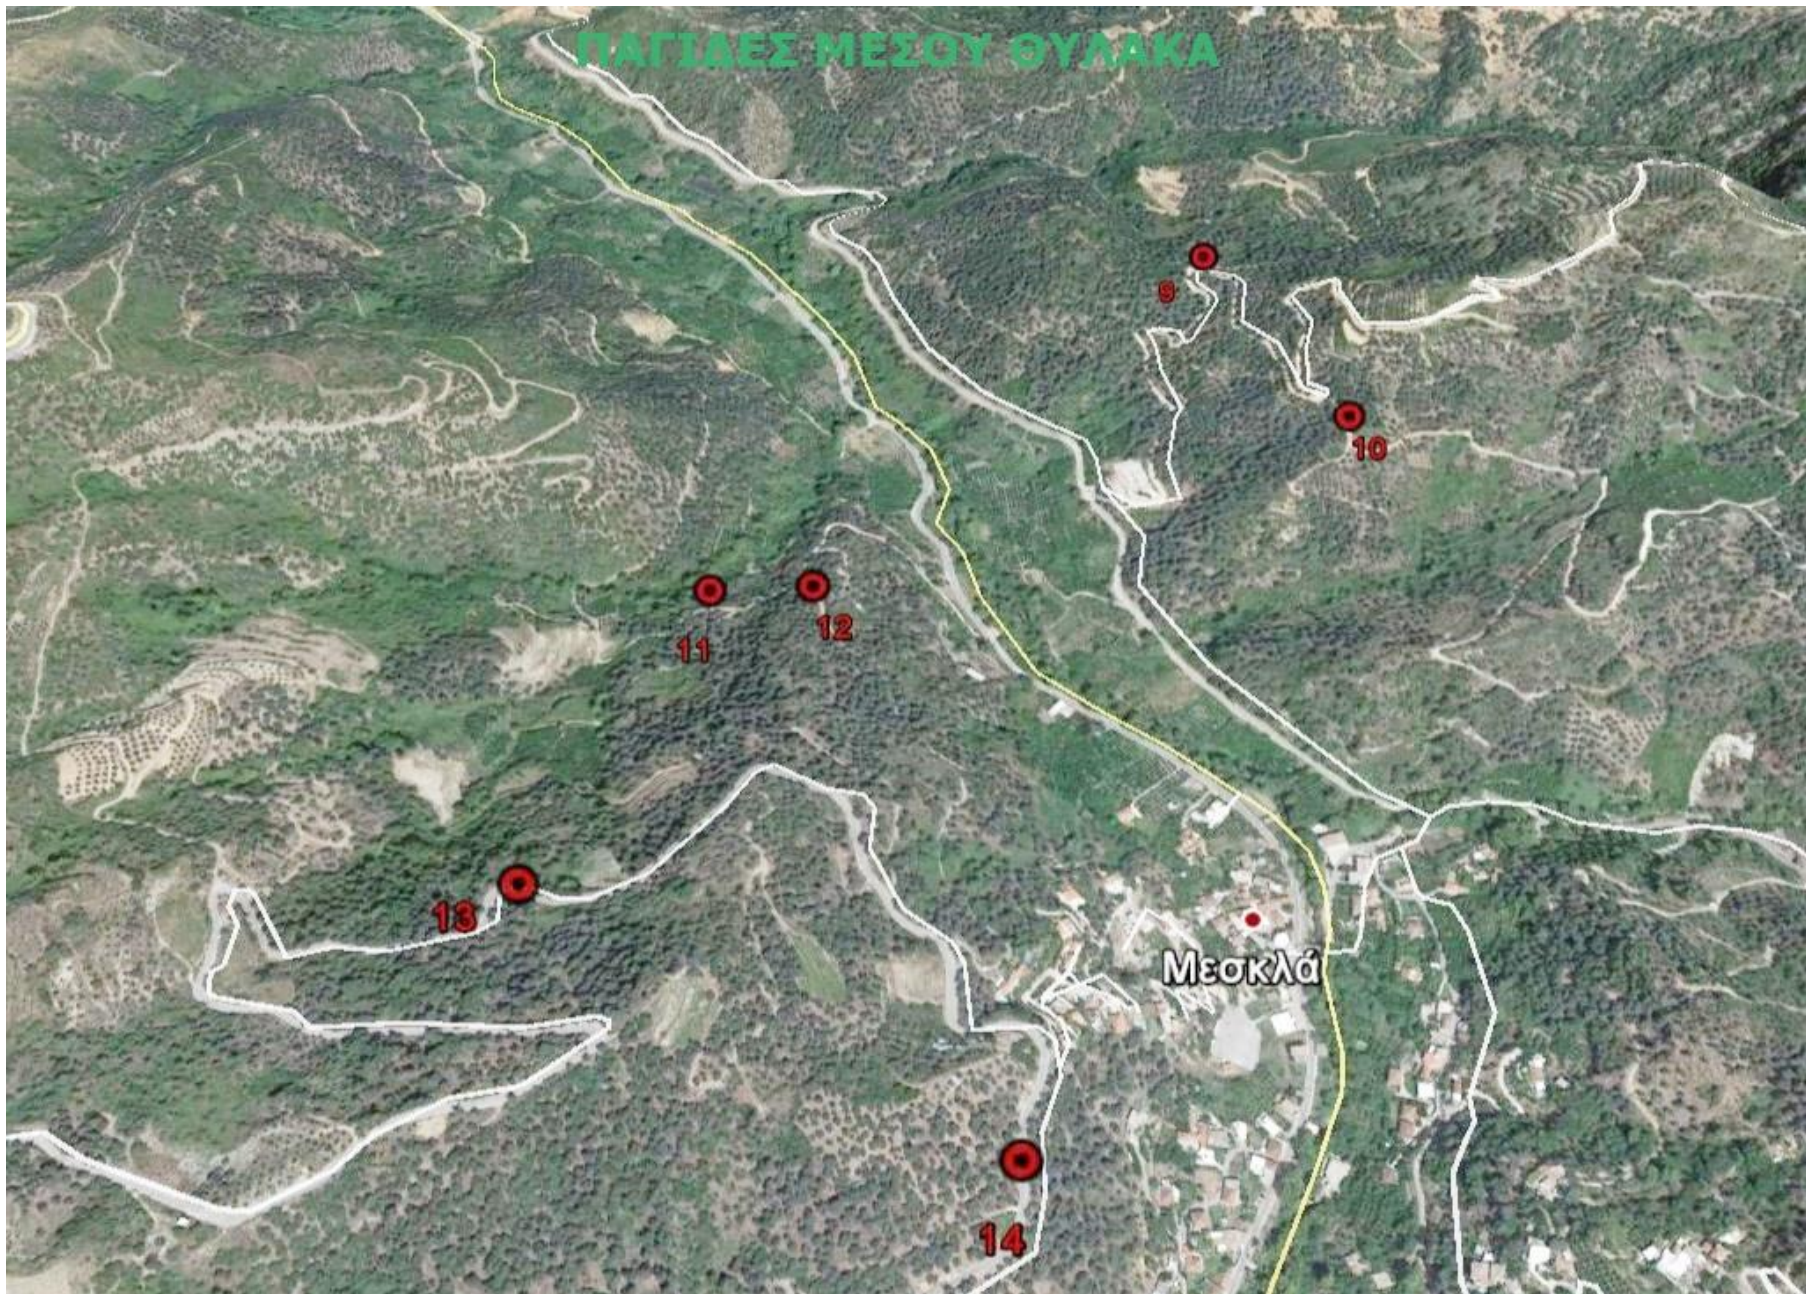

ΠΕΡΙΟΧΗ ΘΕΡΙΣΙΑΝΩΝ	
1 ^η	35.401852745846 23.979976607518
2 ^η	35.405657900482 23.980339105585
3 ^η	35.405819731723 23.977629788419
4 ^η	35.405206364684 23.976451541063

ΣΥΝΟΛΙΚΟ ΔΙΚΤΥΟ ΠΑΓΙΔΩΝ

ΠΑΓΙΔΕΣ ΒΟΡΕΙΟΥ ΘΥΛΑΚΑ

Φουρνές

ΠΑΓΙΑΕΣ ΜΕΣΟΥ ΘΥΛΑΚΑ

ΠΑΓΙΔΕΣ ΝΟΤΙΟΥ ΘΥΛΑΚΑ

ΠΕΡΙΟΧΗ ΘΕΡΙΣΙΑΝΩΝ

Υπόμνημα

 ΠΑΠΙΔΕΣ ΔΑΚΟΥ

3η ΘΕΡΙΣΙΑΝΗ
2η ΘΕΡΙΣΙΑΝΗ
4η ΘΕΡΙΣΙΑΝΗ

Θέρισο

1η ΘΕΡΙΣΙΑΝΗ

Google Earth

© 2020 Google

900 m