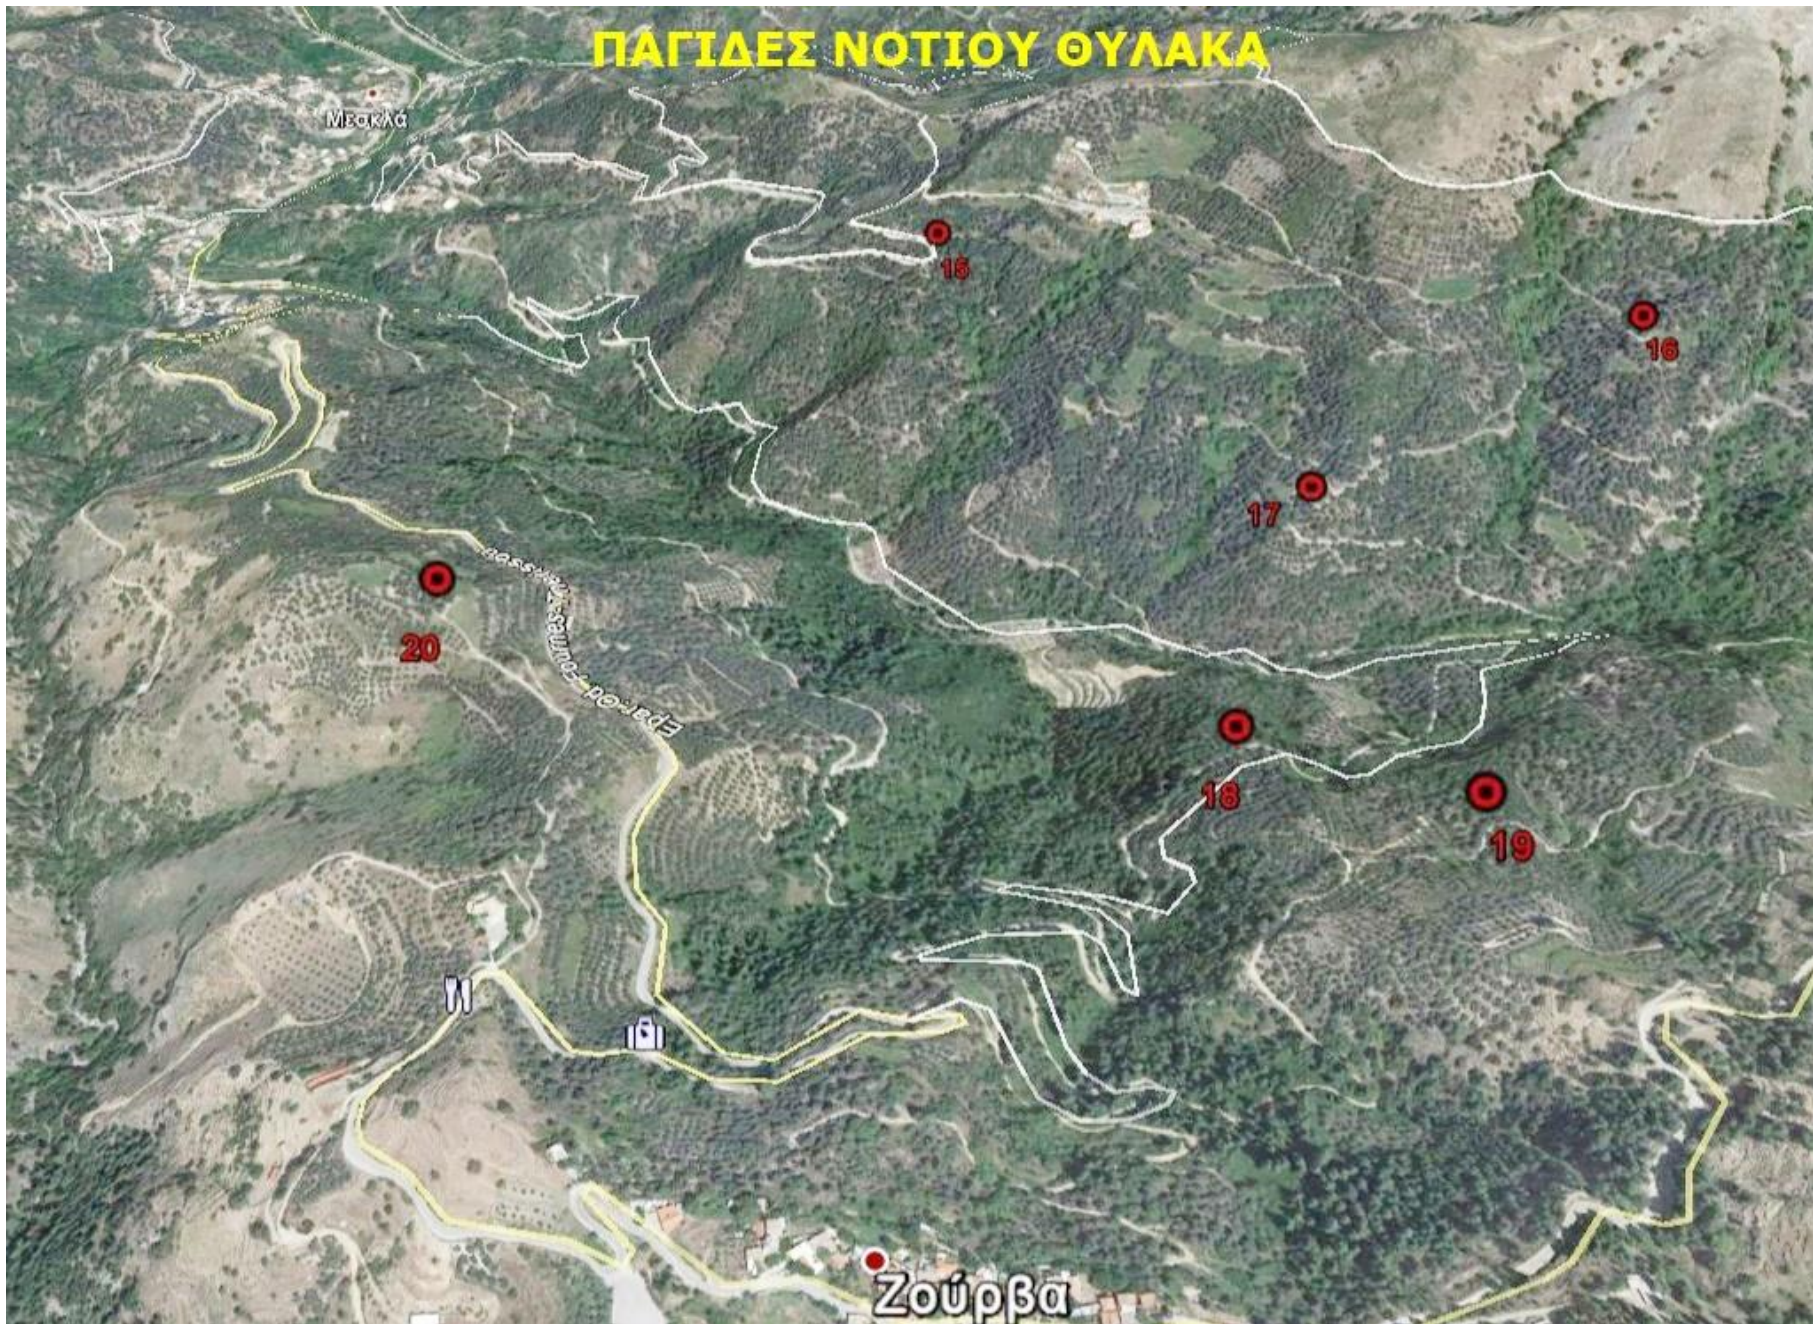

ΠΕΡΙΟΧΗ ΘΕΡΙΣΙΑΝΩΝ	
1 ^η	35.401852745846 23.979976607518
2 ^η	35.405657900482 23.980339105585
3 ^η	35.405819731723 23.977629788419
4 ^η	35.405206364684 23.976451541063

ΣΥΝΟΛΙΚΟ ΔΙΚΤΥΟ ΠΑΓΙΔΩΝ

ΠΑΓΙΔΕΣ ΒΟΡΕΙΟΥ ΘΥΛΑΚΑ

Φουρνές

ΠΑΓΙΑΕΣ ΜΕΣΟΥ ΘΥΛΑΚΑ

ΠΑΓΙΔΕΣ ΝΟΤΙΟΥ ΘΥΛΑΚΑ

ΠΕΡΙΟΧΗ ΘΕΡΙΣΙΑΝΩΝ

Υπόμνημα

 ΠΑΠΙΔΕΣ ΔΑΚΟΥ

3η ΘΕΡΙΣΙΑΝΗ
2η ΘΕΡΙΣΙΑΝΗ
4η ΘΕΡΙΣΙΑΝΗ

Θέρισο

1η ΘΕΡΙΣΙΑΝΗ

Google Earth

© 2020 Google

900 m