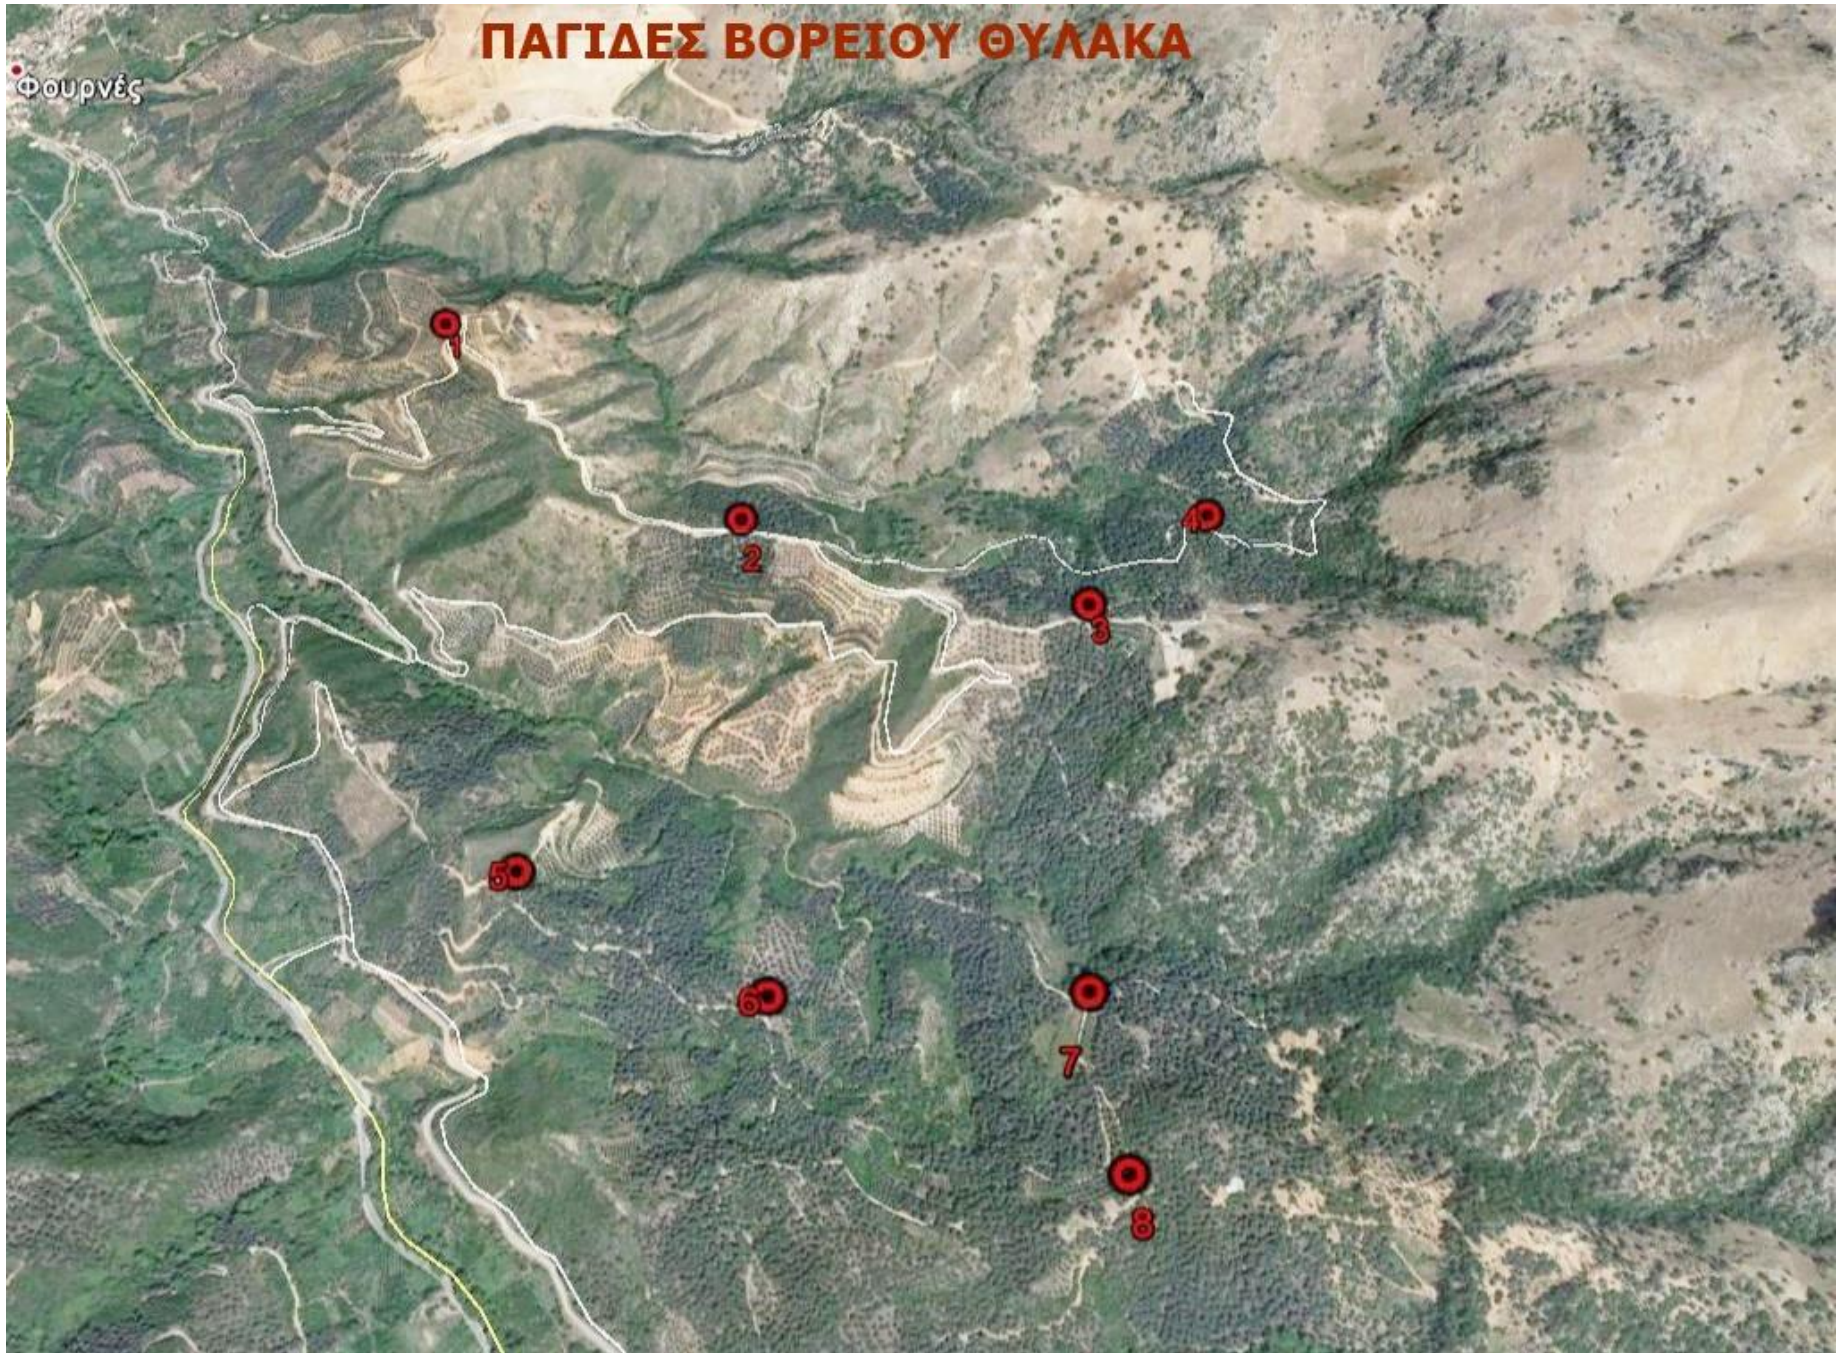

α/α ΠΑΓΙΔΑΣ	ΤΟΠΩΝΥΜΙΟ
1	ΧΑΛΕΠΑ
2	ΚΟΥΠΑ,ΛΑΚΟΣ,ΚΟΚ.ΣΠΙΤΑΚΙ
3	ΧΑΛΕΠΑ,ΠΟΔΑΡΕ,ΕΛΕ
4	ΧΑΛΕΠΑ
5	ΛΥΓΙΑ
6	ΛΥΓΙΑ,ΞΥΛΟΦΟΡΟ
7	ΔΕΚΑΛΕ,ΦΥΤΙΔΕ
8	ΔΕΚΑΛΕ,ΣΚΑΛΕΣ
9	ΒΑΡΗ,ΑΜΠΕΛΑ
10	ΣΚΟΤΕΙΝΗ
11	ΑΦΡΟΛΑΚΚΟΙ
12	ΑΦΡΟΛΑΚΚΟΙ,ΓΡΑΜΠΕΛΕ
13	ΡΗΜΑΜΠΕΛΑ,ΠΙΤΣΙΜΑΣ,ΒΙΓΛΑ
14	ΡΗΜΑΜΠΕΛΑ
15	ΛΥΔΙΑ,ΚΛΗΜΑΤΣΟΡΙ
16	ΜΑΣΟΥΛΟΣ
17	ΕΛΕΠΡΙΝΟΣ
18	ΚΟΛΩΝΕ,ΝΙΚΟΛΑ
19	ΔΑΣΟΣ,ΚΟΛΩΝΕ
20	ΖΑΓΡΕ

ΠΕΡΙΟΧΗ ΘΕΡΙΣΙΑΝΩΝ	
1 ^η	35.401852745846 23.979976607518
2 ^η	35.405657900482 23.980339105585
3 ^η	35.405819731723 23.977629788419
4 ^η	35.405206364684 23.976451541063

ΣΥΝΟΛΙΚΟ ΔΙΚΤΥΟ ΠΑΓΙΔΩΝ

ΠΑΓΙΔΕΣ ΒΟΡΕΙΟΥ ΘΥΛΑΚΑ

Φουρνές

ΠΑΓΙΑΕΣ ΜΕΣΟΥ ΘΥΛΑΚΑ

ΠΑΓΙΔΕΣ ΝΟΤΙΟΥ ΘΥΛΑΚΑ

ΠΕΡΙΟΧΗ ΘΕΡΙΣΙΑΝΩΝ

Υπόμνημα

 ΠΑΠΙΔΕΣ ΔΑΚΟΥ

3η ΘΕΡΙΣΙΑΝΗ
2η ΘΕΡΙΣΙΑΝΗ
4η ΘΕΡΙΣΙΑΝΗ

Θέρισο

1η ΘΕΡΙΣΙΑΝΗ

Google Earth

© 2020 Google

900 m