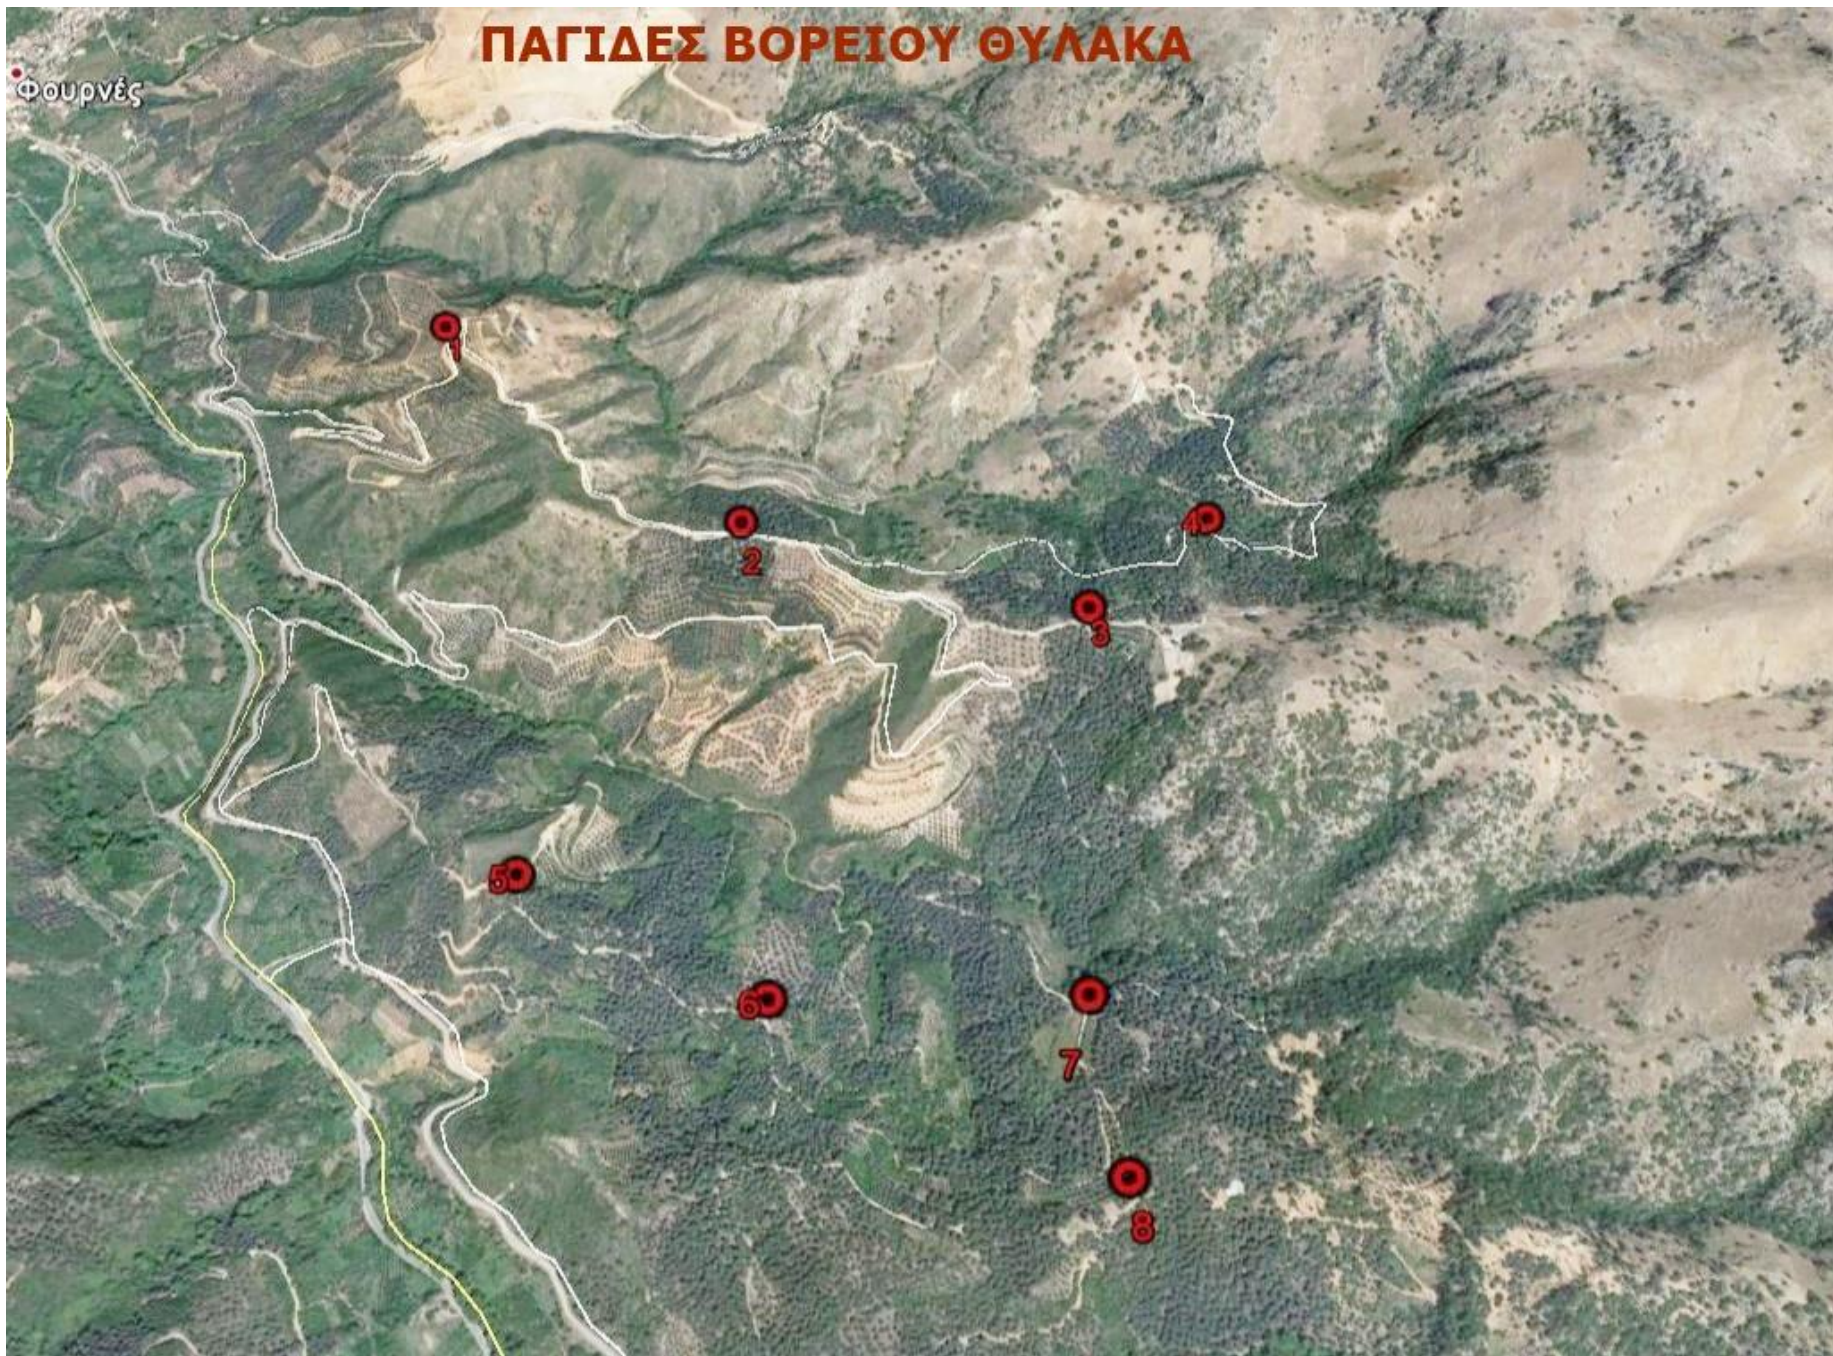

α/α ΠΑΓΙΔΑΣ	ΤΟΠΩΝΥΜΙΟ
1	ΧΑΛΕΠΑ
2	ΚΟΥΠΑ,ΛΑΚΟΣ,ΚΟΚ.ΣΠΙΤΑΚΙ
3	ΧΑΛΕΠΑ,ΠΟΔΑΡΕ,ΕΛΕ
4	ΧΑΛΕΠΑ
5	ΛΥΓΙΑ
6	ΛΥΓΙΑ,ΞΥΛΟΦΟΡΟ
7	ΔΕΚΑΛΕ,ΦΥΤΙΔΕ
8	ΔΕΚΑΛΕ,ΣΚΑΛΕΣ
9	ΒΑΡΗ,ΑΜΠΕΛΑ
10	ΣΚΟΤΕΙΝΗ
11	ΑΦΡΟΛΑΚΚΟΙ
12	ΑΦΡΟΛΑΚΚΟΙ,ΓΡΑΜΠΕΛΕ
13	ΡΗΜΑΜΠΕΛΑ,ΠΙΤΣΙΜΑΣ,ΒΙΓΛΑ
14	ΡΗΜΑΜΠΕΛΑ
15	ΛΥΔΙΑ,ΚΛΗΜΑΤΣΟΡΙ
16	ΜΑΣΟΥΛΟΣ
17	ΕΛΕΠΡΙΝΟΣ
18	ΚΟΛΩΝΕ,ΝΙΚΟΛΑ
19	ΔΑΣΟΣ,ΚΟΛΩΝΕ
20	ΖΑΓΡΕ

ΠΕΡΙΟΧΗ ΘΕΡΙΣΙΑΝΩΝ	
1 <sup>η</sup>	35.401852745846 23.979976607518
2 <sup>η</sup>	35.405657900482 23.980339105585
3 <sup>η</sup>	35.405819731723 23.977629788419
4 <sup>η</sup>	35.405206364684 23.976451541063

# ΠΑΓΙΔΕΣ ΒΟΡΕΙΟΥ ΘΥΛΑΚΑ

Φουρνές

# ΠΕΡΙΟΧΗ ΘΕΡΙΣΙΑΝΩΝ

Υπόμνημα

 ΠΑΠΙΔΕΣ ΔΑΚΟΥ

3η ΘΕΡΙΣΙΑΝΗ  
2η ΘΕΡΙΣΙΑΝΗ  
4η ΘΕΡΙΣΙΑΝΗ

Θέρισσο

1η ΘΕΡΙΣΙΑΝΗ

Google Earth

© 2020 Google