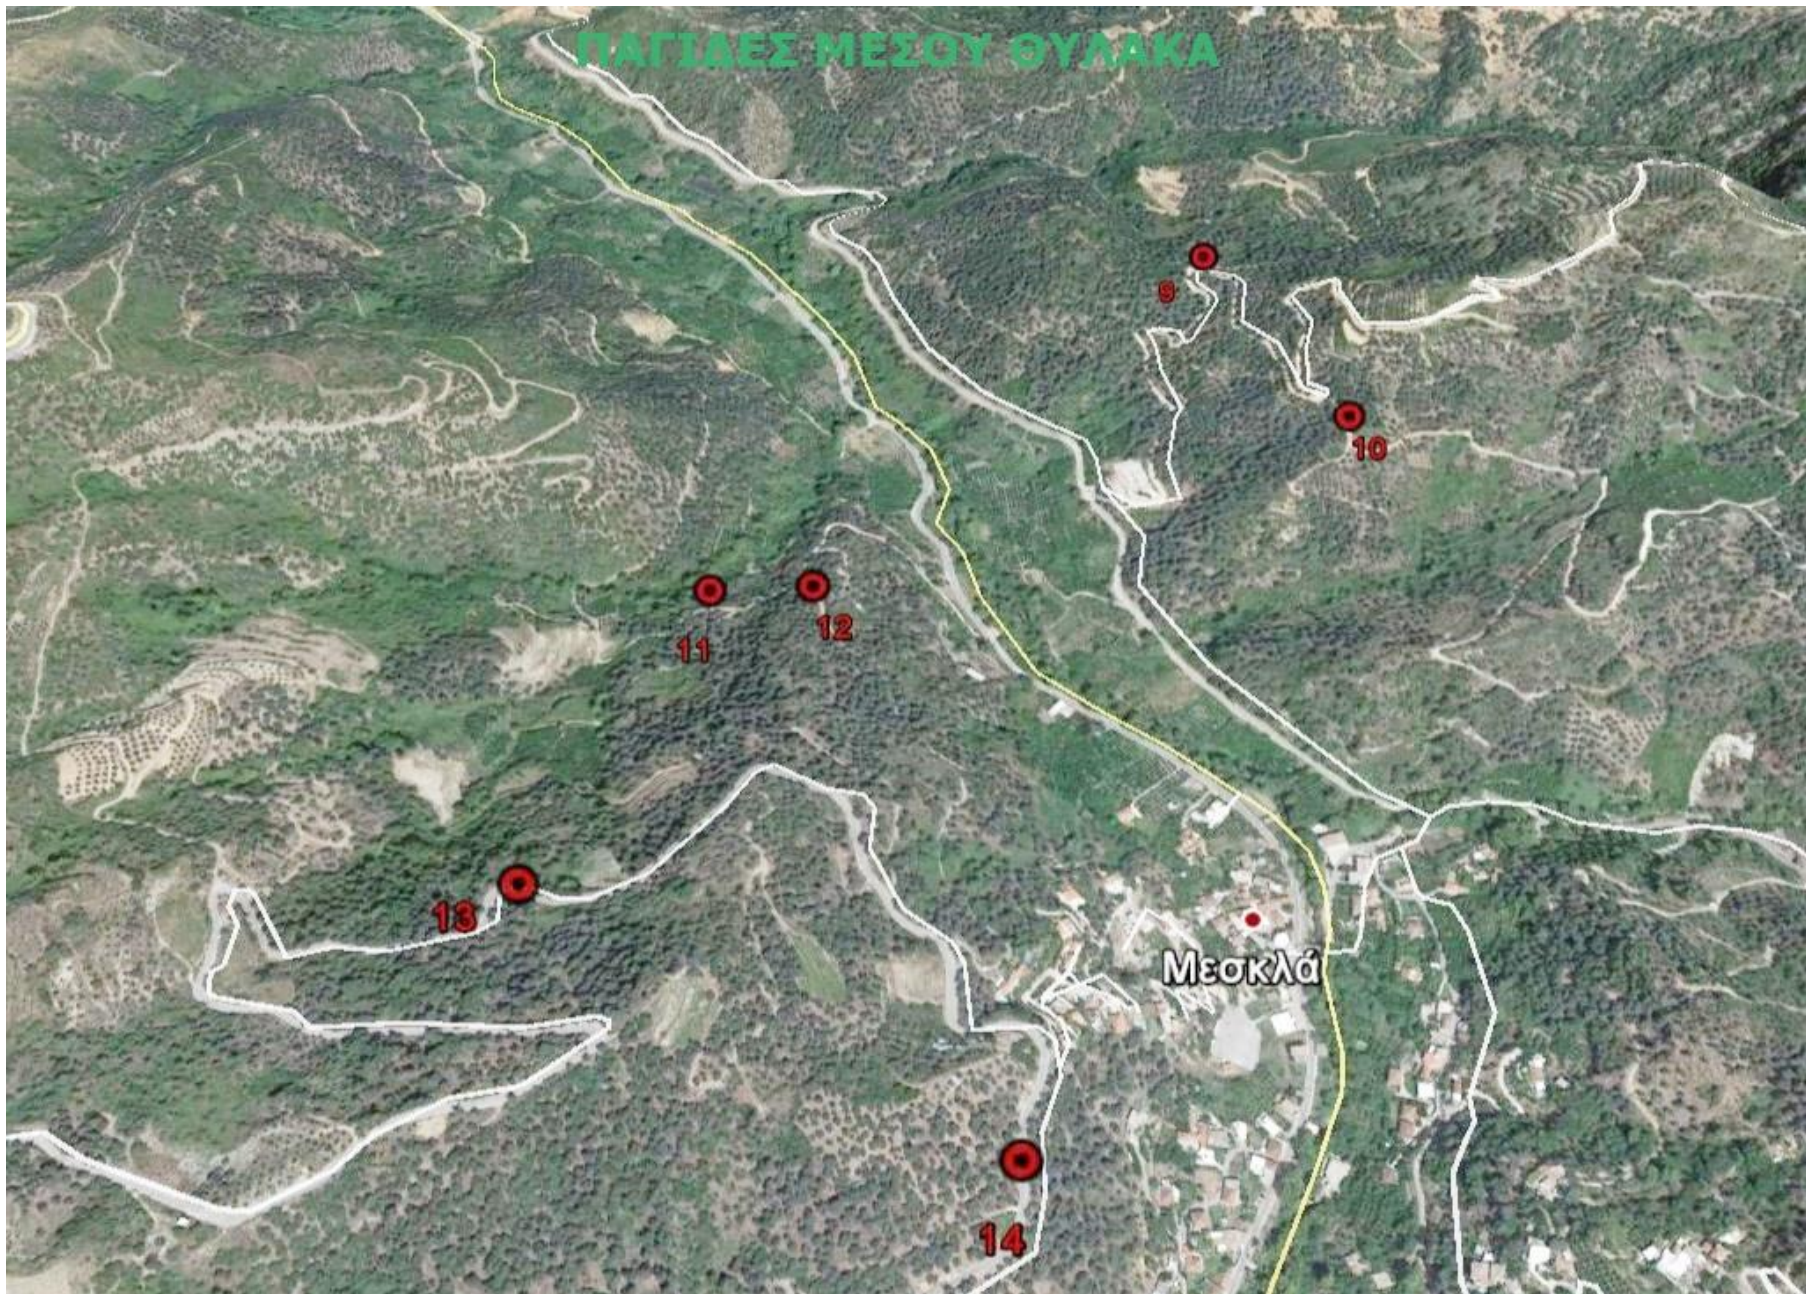

ΠΑΓΙΑΕΣ ΜΕΣΟΥ ΘΥΛΑΚΑ

Μεσοκλά

13

11

12

9

10

14