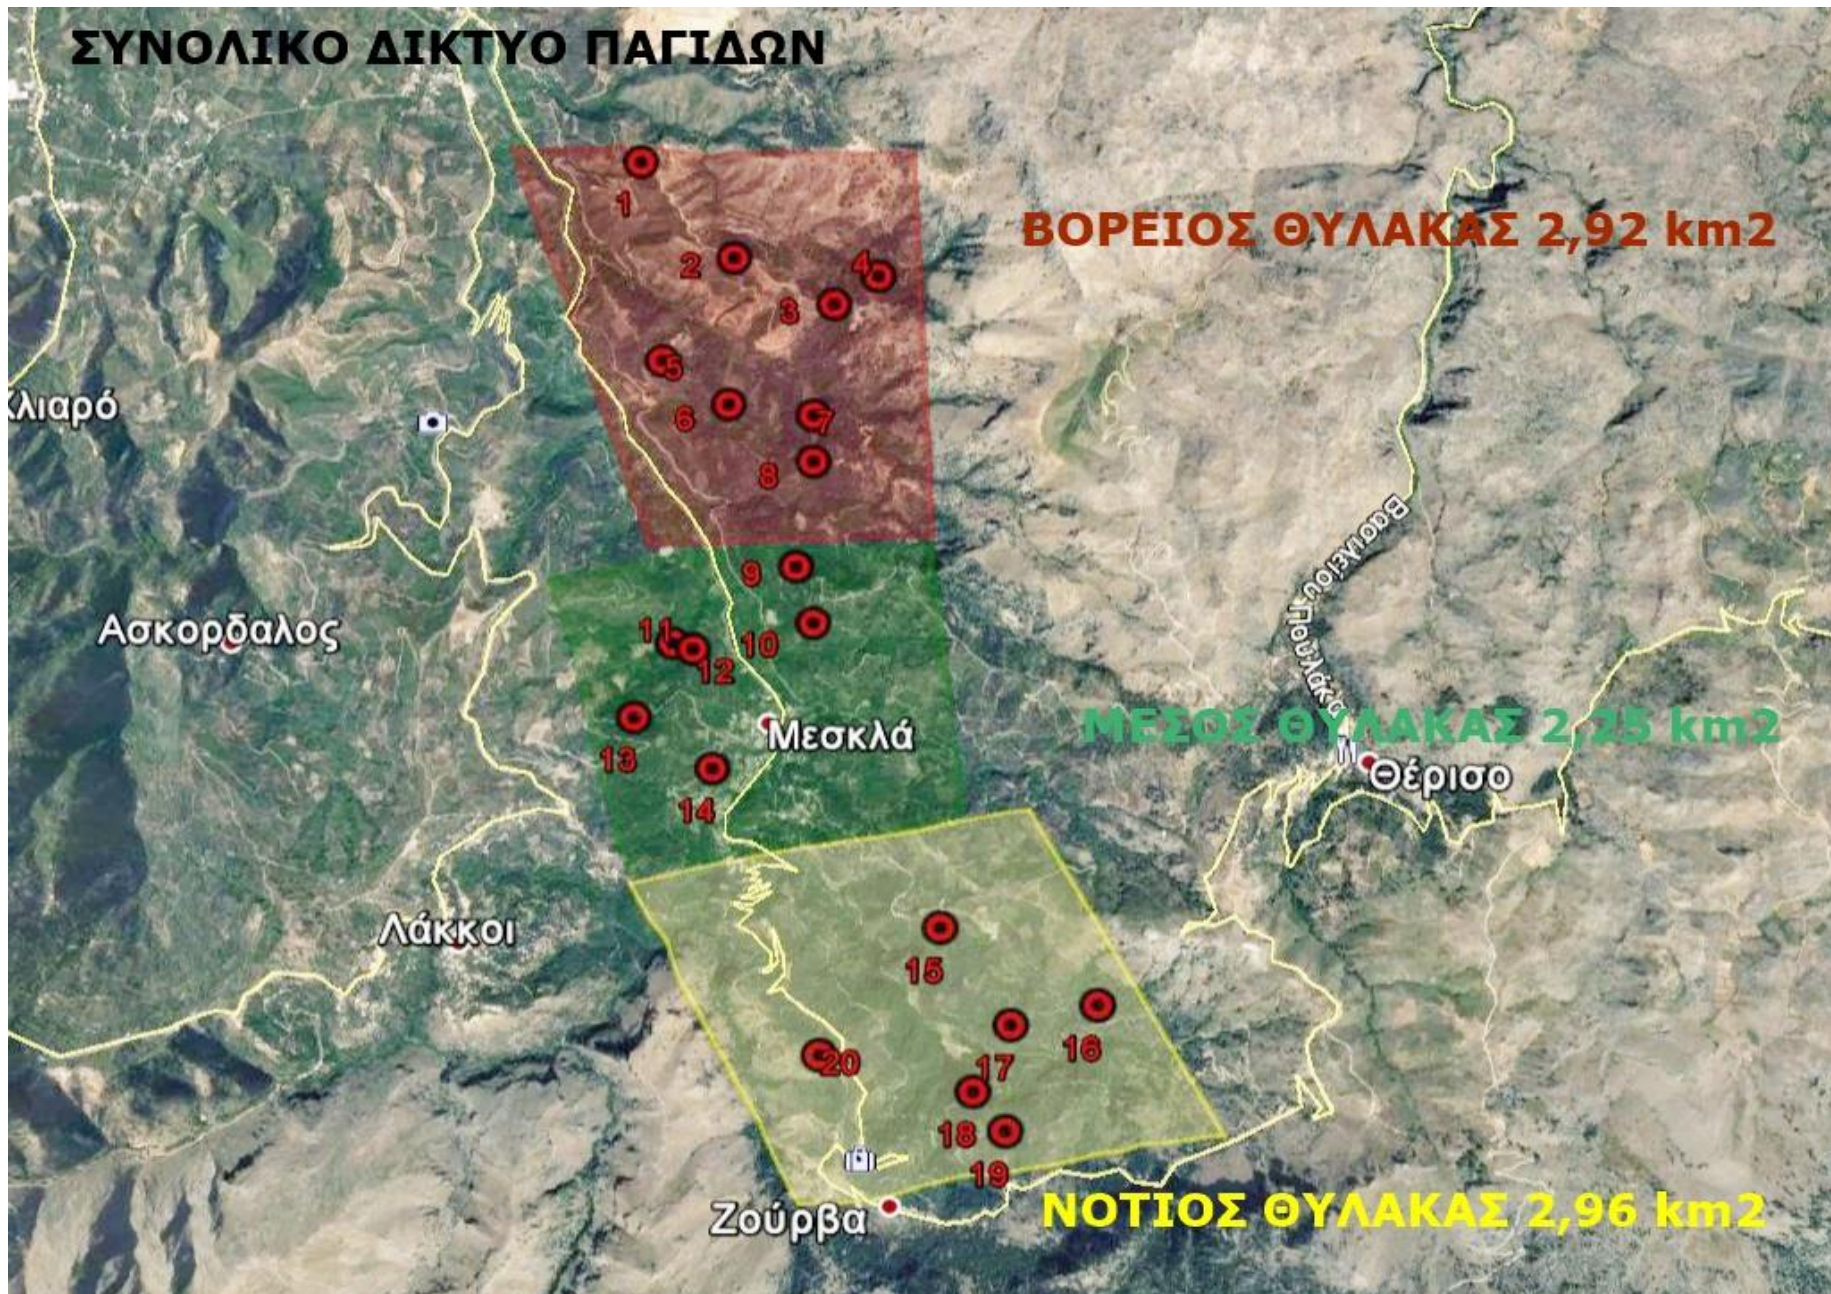

α/α ΠΑΓΙΔΑΣ	ΤΟΠΩΝΥΜΙΟ
1	ΧΑΛΕΠΑ
2	ΚΟΥΠΑ,ΛΑΚΟΣ,ΚΟΚ.ΣΠΙΤΑΚΙ
3	ΧΑΛΕΠΑ,ΠΟΔΑΡΕ,ΕΛΕ
4	ΧΑΛΕΠΑ
5	ΛΥΓΙΑ
6	ΛΥΓΙΑ,ΞΥΛΟΦΟΡΟ
7	ΔΕΚΑΛΕ,ΦΥΤΙΔΕ
8	ΔΕΚΑΛΕ,ΣΚΑΛΕΣ
9	ΒΑΡΗ,ΑΜΠΕΛΑ
10	ΣΚΟΤΕΙΝΗ
11	ΑΦΡΟΛΑΚΚΟΙ
12	ΑΦΡΟΛΑΚΚΟΙ,ΓΡΑΜΠΕΛΕ
13	ΡΗΜΑΜΠΕΛΑ,ΠΙΤΣΙΜΑΣ,ΒΙΓΛΑ
14	ΡΗΜΑΜΠΕΛΑ
15	ΛΥΔΙΑ,ΚΛΗΜΑΤΣΟΡΙ
16	ΜΑΣΟΥΛΟΣ
17	ΕΛΕΠΡΙΝΟΣ
18	ΚΟΛΩΝΕ,ΝΙΚΟΛΑ
19	ΔΑΣΟΣ,ΚΟΛΩΝΕ
20	ΖΑΓΡΕ

ΠΕΡΙΟΧΗ ΘΕΡΙΣΙΑΝΩΝ	
1^η	35.401852745846 23.979976607518
2^η	35.405657900482 23.980339105585
3^η	35.405819731723 23.977629788419
4^η	35.405206364684 23.976451541063

ΣΥΝΟΛΙΚΟ ΔΙΚΤΥΟ ΠΑΓΙΔΩΝ