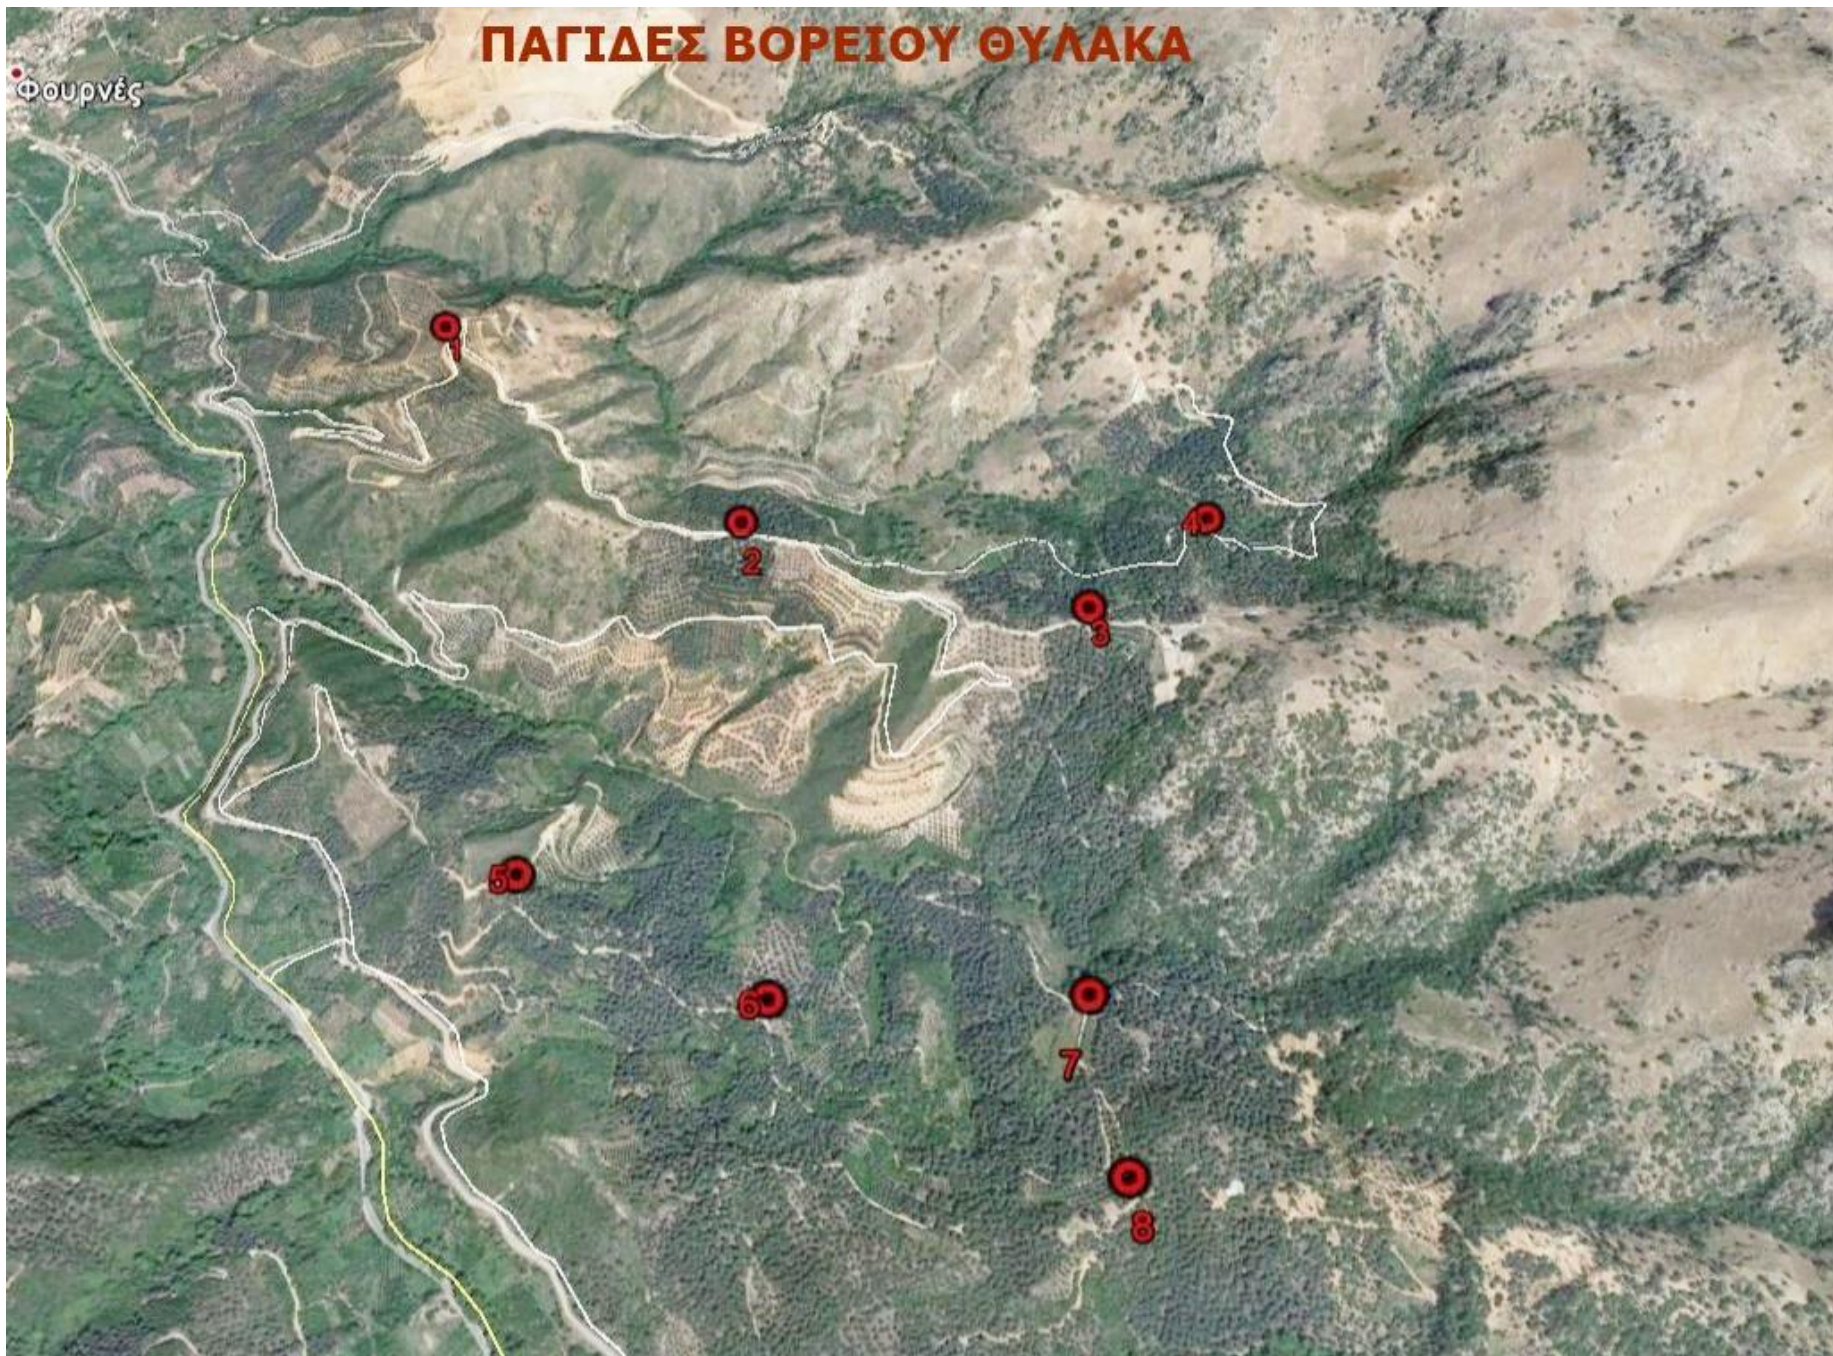

# ΧΑΡΤΕΣ ΣΥΝΟΛΙΚΟΥ ΔΙΚΤΥΟΥ ΠΑΓΙΔΟΘΕΣΙΑΣ ΔΑΚΟΥ

α/α ΠΑΓΙΔΑΣ	ΤΟΠΩΝΥΜΙΟ
1	ΧΑΛΕΠΑ
2	ΚΟΥΠΑ,ΛΑΚΟΣ,ΚΟΚ.ΣΠΙΤΑΚΙ
3	ΧΑΛΕΠΑ,ΠΟΔΑΡΕ,ΕΛΕ
4	ΧΑΛΕΠΑ
5	ΛΥΓΙΑ
6	ΛΥΓΙΑ,ΞΥΛΟΦΟΡΟ
7	ΔΕΚΑΛΕ,ΦΥΤΙΔΕ
8	ΔΕΚΑΛΕ,ΣΚΑΛΕΣ
9	ΒΑΡΗ,ΑΜΠΕΛΑ
10	ΣΚΟΤΕΙΝΗ
11	ΑΦΡΟΛΑΚΚΟΙ
12	ΑΦΡΟΛΑΚΚΟΙ,ΓΡΑΜΠΕΛΕ
13	ΡΗΜΑΜΠΕΛΑ,ΠΙΤΣΙΜΑΣ,ΒΙΓΛΑ
14	ΡΗΜΑΜΠΕΛΑ
15	ΛΥΔΙΑ,ΚΛΗΜΑΤΣΟΡΙ
16	ΜΑΣΟΥΛΟΣ
17	ΕΛΕΠΡΙΝΟΣ
18	ΚΟΛΩΝΕ,ΝΙΚΟΛΑ
19	ΔΑΣΟΣ,ΚΟΛΩΝΕ
20	ΖΑΓΡΕ

ΠΕΡΙΟΧΗ ΘΕΡΙΣΙΑΝΩΝ	
1 <sup>η</sup>	35.401852745846 23.979976607518
2 <sup>η</sup>	35.405657900482 23.980339105585
3 <sup>η</sup>	35.405819731723 23.977629788419
4 <sup>η</sup>	35.405206364684 23.976451541063

# ΠΑΓΙΔΕΣ ΒΟΡΕΙΟΥ ΘΥΛΑΚΑ

Φουρνές

# ΠΕΡΙΟΧΗ ΘΕΡΙΣΙΑΝΩΝ

Υπόμνημα

 ΠΑΠΙΔΕΣ ΔΑΚΟΥ

3η ΘΕΡΙΣΙΑΝΗ  
2η ΘΕΡΙΣΙΑΝΗ  
4η ΘΕΡΙΣΙΑΝΗ

Θέρισσο

1η ΘΕΡΙΣΙΑΝΗ

Google Earth

© 2020 Google