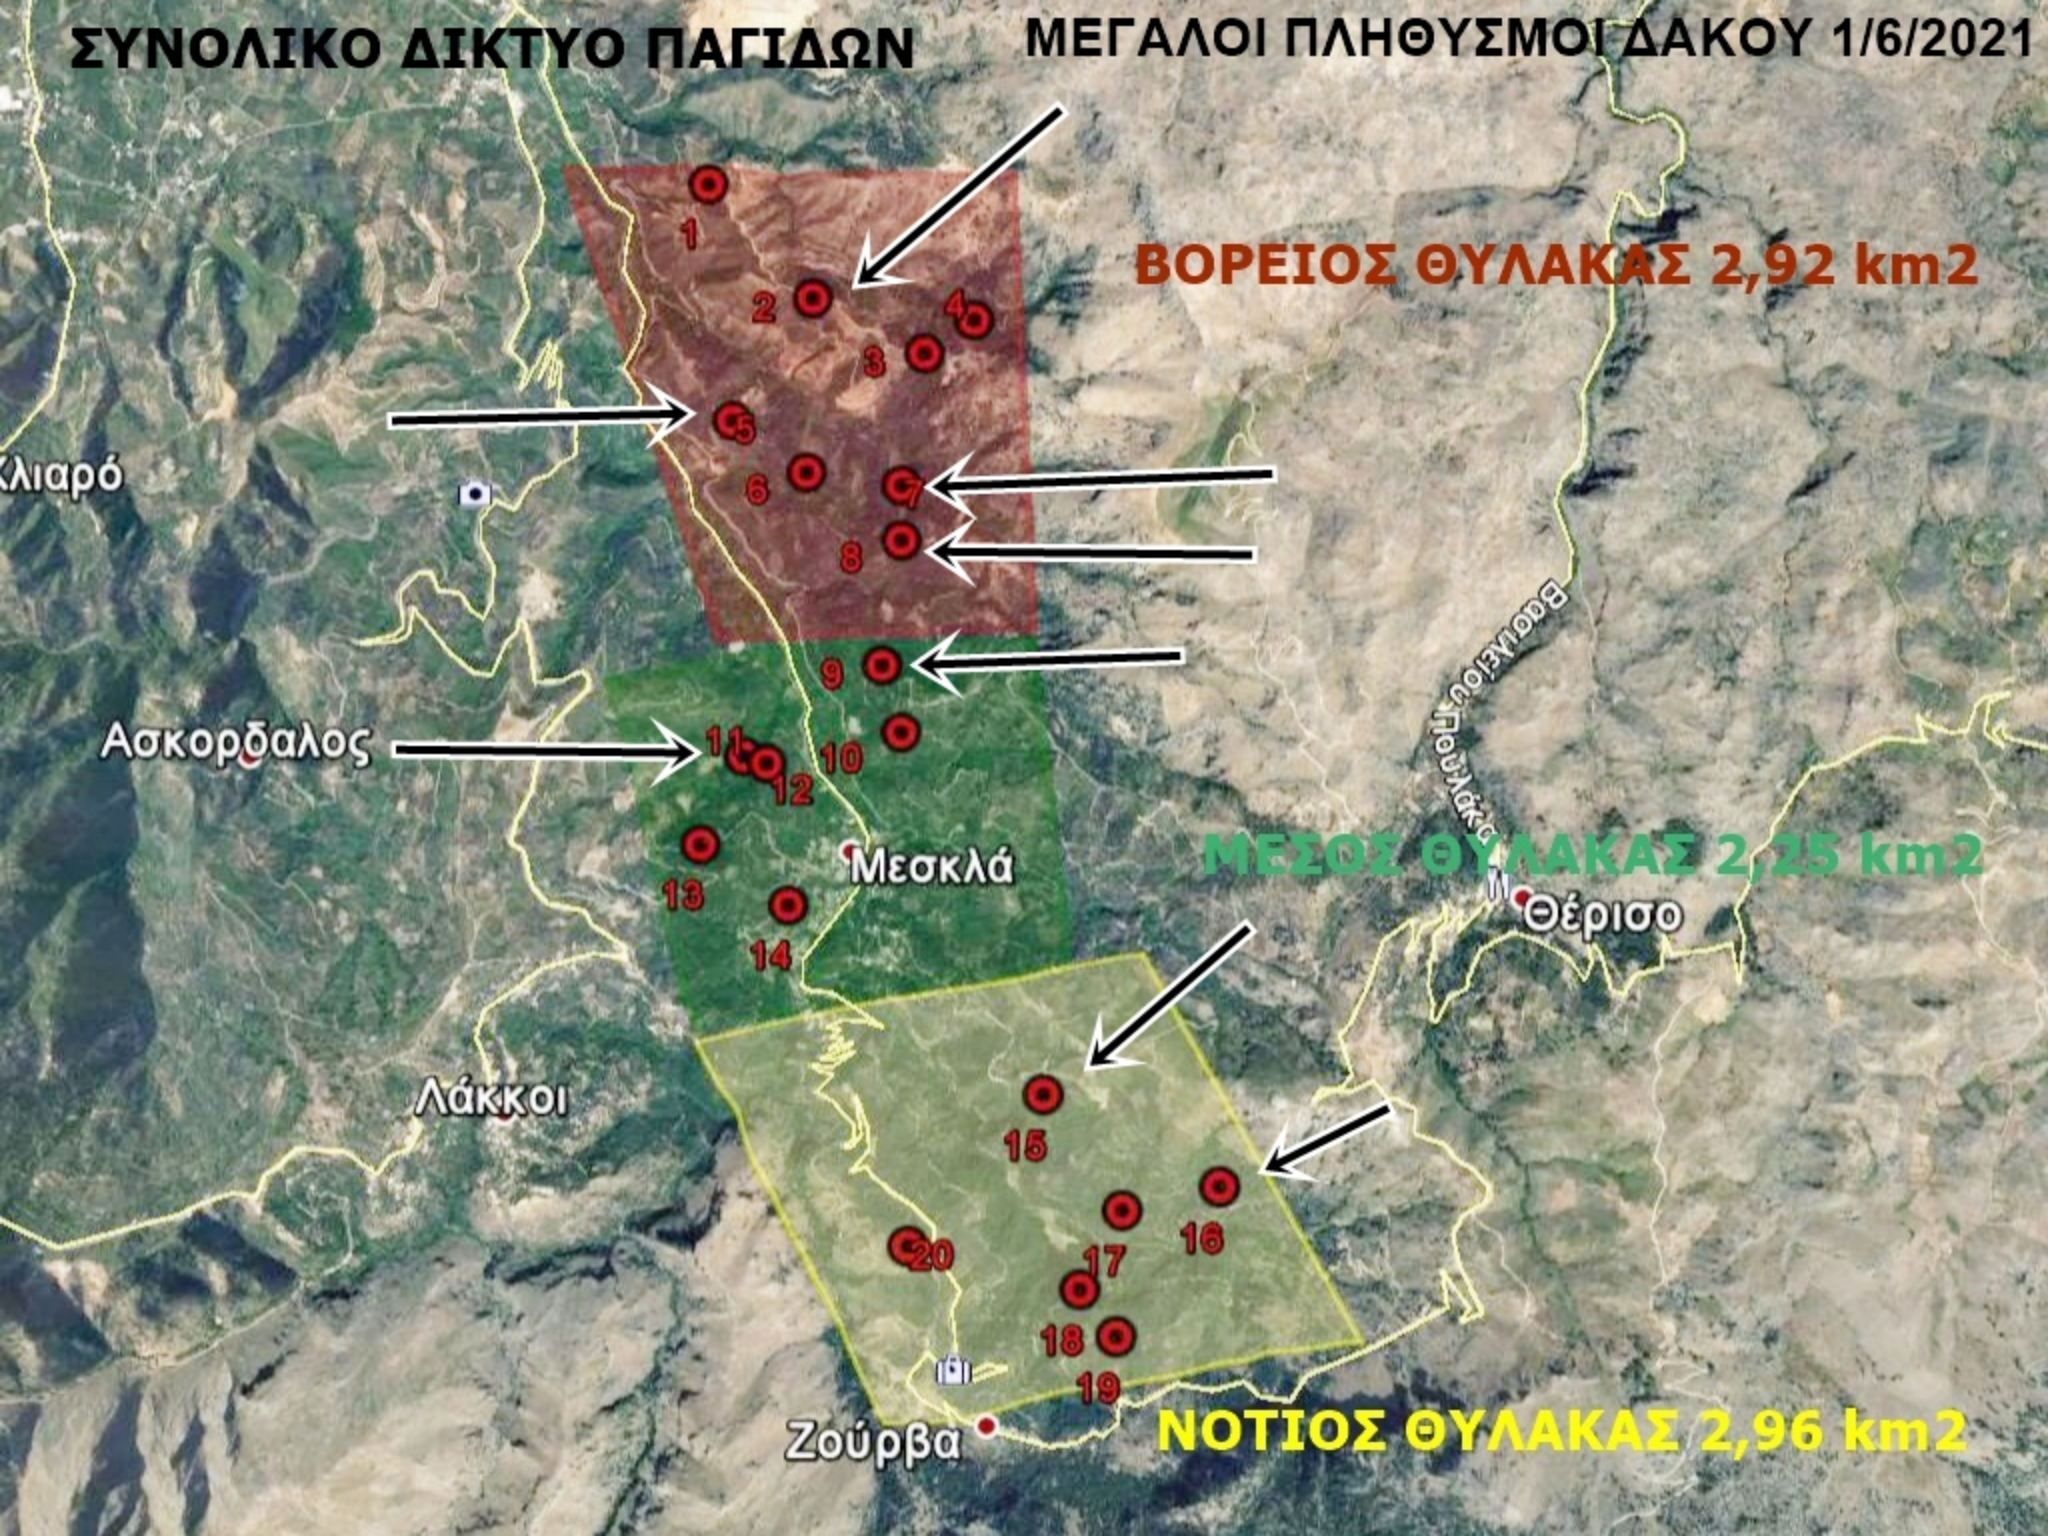

ΑΝΑΚΟΙΝΩΣΗ ΑΠΟΤΕΛΕΣΜΑΤΩΝ ΠΑΓΙΔΟΘΕΣΙΑΣ ΔΑΚΟΠΛΗΘΥΣΜΟΥ - Α.Σ. ΜΕΣΚΛΩΝ

Η ΔΡΑΣΗ ΤΗΣ ΜΕΤΡΗΣΗΣ ΔΑΚΟΥ ΥΛΟΠΟΙΕΙΤΑΙ ΑΥΤΟΝΟΜΑ

Α/Α 2

ΜΗΝΑΣ: ΙΟΥΝΙΟΣ 21 από 2/06 έως 06/06

ΑΠΟ ΤΟΝ ΑΓΡΟΤΙΚΟ ΣΥΝΕΤΑΙΡΙΣΜΟ ΜΕΣΚΛΩΝ

Περιοχή	Α/Α Παγίδας	Τοπωνύμιο	Αριθμός Δάκων	Αξιολόγηση πληθυσμού	Ανάγκη Παρέμβασης	Μέσος Όρων Δάκων	Ποσοστό θηλυκών (%)	Ποσοστό θηλυκών με αυγά (%)	Μεταβολή Πληθυσμού	Μεταβολή Πληθυσμού
									26.5 - 1.6	
Βόρειος Θύλακας	1	ΧΑΛΕΠΑ	8	ΧΑΜΗΛΟΣ	ΌΧΙ	24	50%	10%	(0)	
	2	ΚΟΥΠΑ,ΛΑΚΟΣ,ΚΟΚ.ΣΠΙΤΑΚΙ	35	ΥΨΗΛΟΣ	ΌΧΙ					
	3	ΧΑΛΕΠΑ,ΠΟΔΑΡΕ,ΚΑΡΕ,ΣΕΛΙ	18	ΥΨΗΛΟΣ	ΌΧΙ					
	4	ΧΑΛΕΠΑ, ΜΠΟΥΤΙ	2	ΧΑΜΗΛΟΣ	ΌΧΙ					
	5	ΛΥΓΙΑ	38	ΥΨΗΛΟΣ	ΌΧΙ					
	6	ΛΥΓΙΑ,ΞΥΛΟΦΟΡΟ	25	ΥΨΗΛΟΣ	ΌΧΙ					
	7	ΔΕΚΑΛΕ,ΦΥΤΙΔΕ	35	ΥΨΗΛΟΣ	ΌΧΙ					
	8	ΔΕΚΑΛΕ,ΣΚΑΛΕΣ	33	ΥΨΗΛΟΣ	ΌΧΙ					
Μέσος Θύλακας	9	ΒΑΡΗ,ΑΜΠΕΛΑ	31	ΥΨΗΛΟΣ	ΌΧΙ	15	50%	10%	(+1)	
	10	ΣΚΟΤΕΙΝΗ	3	ΧΑΜΗΛΟΣ	ΌΧΙ					
	11	ΑΦΡΟΛΑΚΚΟΙ	25	ΥΨΗΛΟΣ	ΌΧΙ					
	12	ΑΦΡΟΛΑΚΚΟΙ,ΓΡΑΜΠΕΛΕ	16	ΜΕΣΟΣ	ΌΧΙ					
	13	ΡΗΜΑΜΠΕΛΑ,ΠΙΤΣΙΜΑΣ,ΒΙΓΛΑ	8	ΧΑΜΗΛΟΣ	ΌΧΙ					
	14	ΡΗΜΑΜΠΕΛΑ	7	ΧΑΜΗΛΟΣ	ΌΧΙ					
Νότιος Θύλακας	15	ΛΥΔΙΑ,ΚΛΗΜΑΤΣΟΡΙ	28	ΥΨΗΛΟΣ	ΌΧΙ	20	50%	10%	(-1)	
	16	ΜΑΣΟΥΛΟΣ	26	ΥΨΗΛΟΣ	ΌΧΙ					
	17	ΕΛΕΠΡΙΝΟΣ	19	ΥΨΗΛΟΣ	ΌΧΙ					
	18	ΚΟΛΩΝΕ,ΝΙΚΟΛΑ	17	ΥΨΗΛΟΣ	ΌΧΙ					
	19	ΔΑΣΟΣ,ΚΟΛΩΝΕ	17	ΥΨΗΛΟΣ	ΌΧΙ					
20	ΖΑΓΡΕ	11	ΜΕΣΟΣ	ΌΧΙ						
ΘΕΡΙΣΟΣ	1	ΘΕΡΙΣΙΑΝΑ	7	ΧΑΜΗΛΟΣ	ΌΧΙ	12	50%	10%	(+1)	
	2		8	ΧΑΜΗΛΟΣ	ΌΧΙ					
	3		19	ΥΨΗΛΟΣ	ΌΧΙ					
	4		14	ΜΕΣΟΣ	ΌΧΙ					
			450	ΥΨΗΛΟΣ	ΌΧΙ	18	50%	10%	(+1)	

Ο δ η γ ι ε ς - Παρατηρήσεις

1. Ο πυρηνάς δεν έχει ξυλοποιηθεί ακόμα. Δεν απαιτείται ψεκασμός κατά του δάκου στα ελαιόδεντρα.
2. Οι παραγωγοί που ενδιαφέρονται για ατομική εφαρμογή να επικοινωνήσουν με τους γεωπόνους (Δρυγιαννάκης Κώστας 6951979267, Αντωνιάδης Πέτρος 6982772305 και Παπαδομανωλάκη Τασιανή 6948587386) για να πάρουν οδηγίες για την ορθή αντιμετώπιση του δάκου.
3. Οι κλιματολογικές συνθήκες προβλέπονται μέτρια ευνοϊκές τη αύξηση του δάκου για το επόμενο πενήθήμερο. Στο παρόν δελτίο ο αριθμός δάκων είναι στα επίπεδα της προηγούμενης μέτρησης (μείωση 12 έντομα συνολικά).
4. Η τοποθεσία και τα τοπωνύμια των παγίδων εμφανίζονται στους χάρτες.