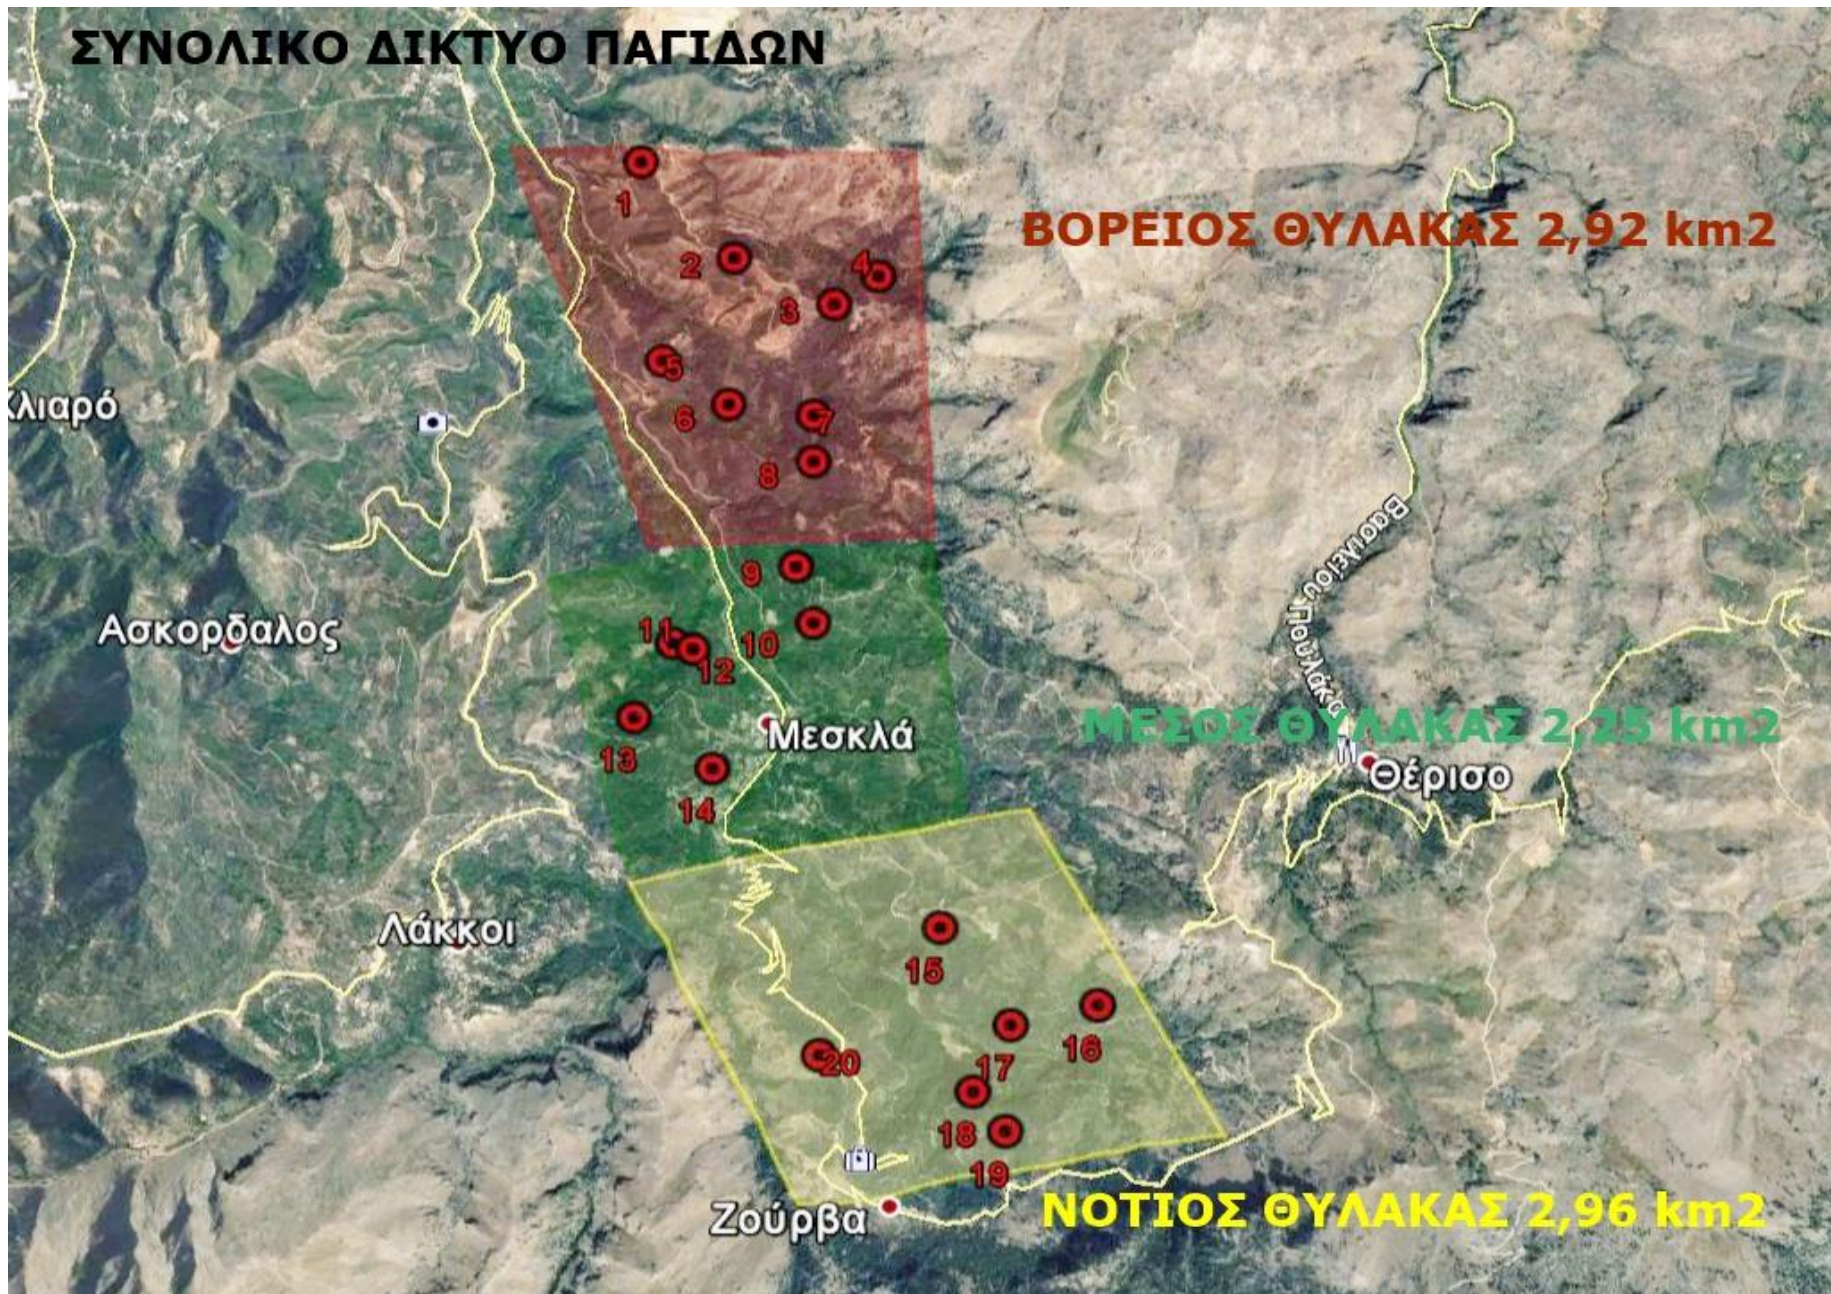

ΧΑΡΤΕΣ ΣΥΝΟΛΙΚΟΥ ΔΙΚΤΥΟΥ ΠΑΓΙΔΟΘΕΣΙΑΣ ΔΑΚΟΥ

α/α ΠΑΓΙΔΑΣ	ΤΟΠΩΝΥΜΙΟ
1	ΧΑΛΕΠΑ
2	ΚΟΥΠΑ,ΛΑΚΟΣ,ΚΟΚ.ΣΠΙΤΑΚΙ
3	ΧΑΛΕΠΑ,ΠΟΔΑΡΕ,ΕΛΕ
4	ΧΑΛΕΠΑ
5	ΛΥΓΙΑ
6	ΛΥΓΙΑ,ΞΥΛΟΦΟΡΟ
7	ΔΕΚΑΛΕ,ΦΥΤΙΔΕ
8	ΔΕΚΑΛΕ,ΣΚΑΛΕΣ
9	ΒΑΡΗ,ΑΜΠΕΛΑ
10	ΣΚΟΤΕΙΝΗ
11	ΑΦΡΟΛΑΚΚΟΙ
12	ΑΦΡΟΛΑΚΚΟΙ,ΓΡΑΜΠΕΛΕ
13	ΡΗΜΑΜΠΕΛΑ,ΠΙΤΣΙΜΑΣ,ΒΙΓΛΑ
14	ΡΗΜΑΜΠΕΛΑ
15	ΛΥΔΙΑ,ΚΛΗΜΑΤΣΟΡΙ
16	ΜΑΣΟΥΛΟΣ
17	ΕΛΕΠΡΙΝΟΣ
18	ΚΟΛΩΝΕ,ΝΙΚΟΛΑ
19	ΔΑΣΟΣ,ΚΟΛΩΝΕ
20	ΖΑΓΡΕ

ΠΕΡΙΟΧΗ ΘΕΡΙΣΙΑΝΩΝ	
1^η	35.401852745846 23.979976607518
2^η	35.405657900482 23.980339105585
3^η	35.405819731723 23.977629788419
4^η	35.405206364684 23.976451541063

ΣΥΝΟΛΙΚΟ ΔΙΚΤΥΟ ΠΑΓΙΔΩΝ