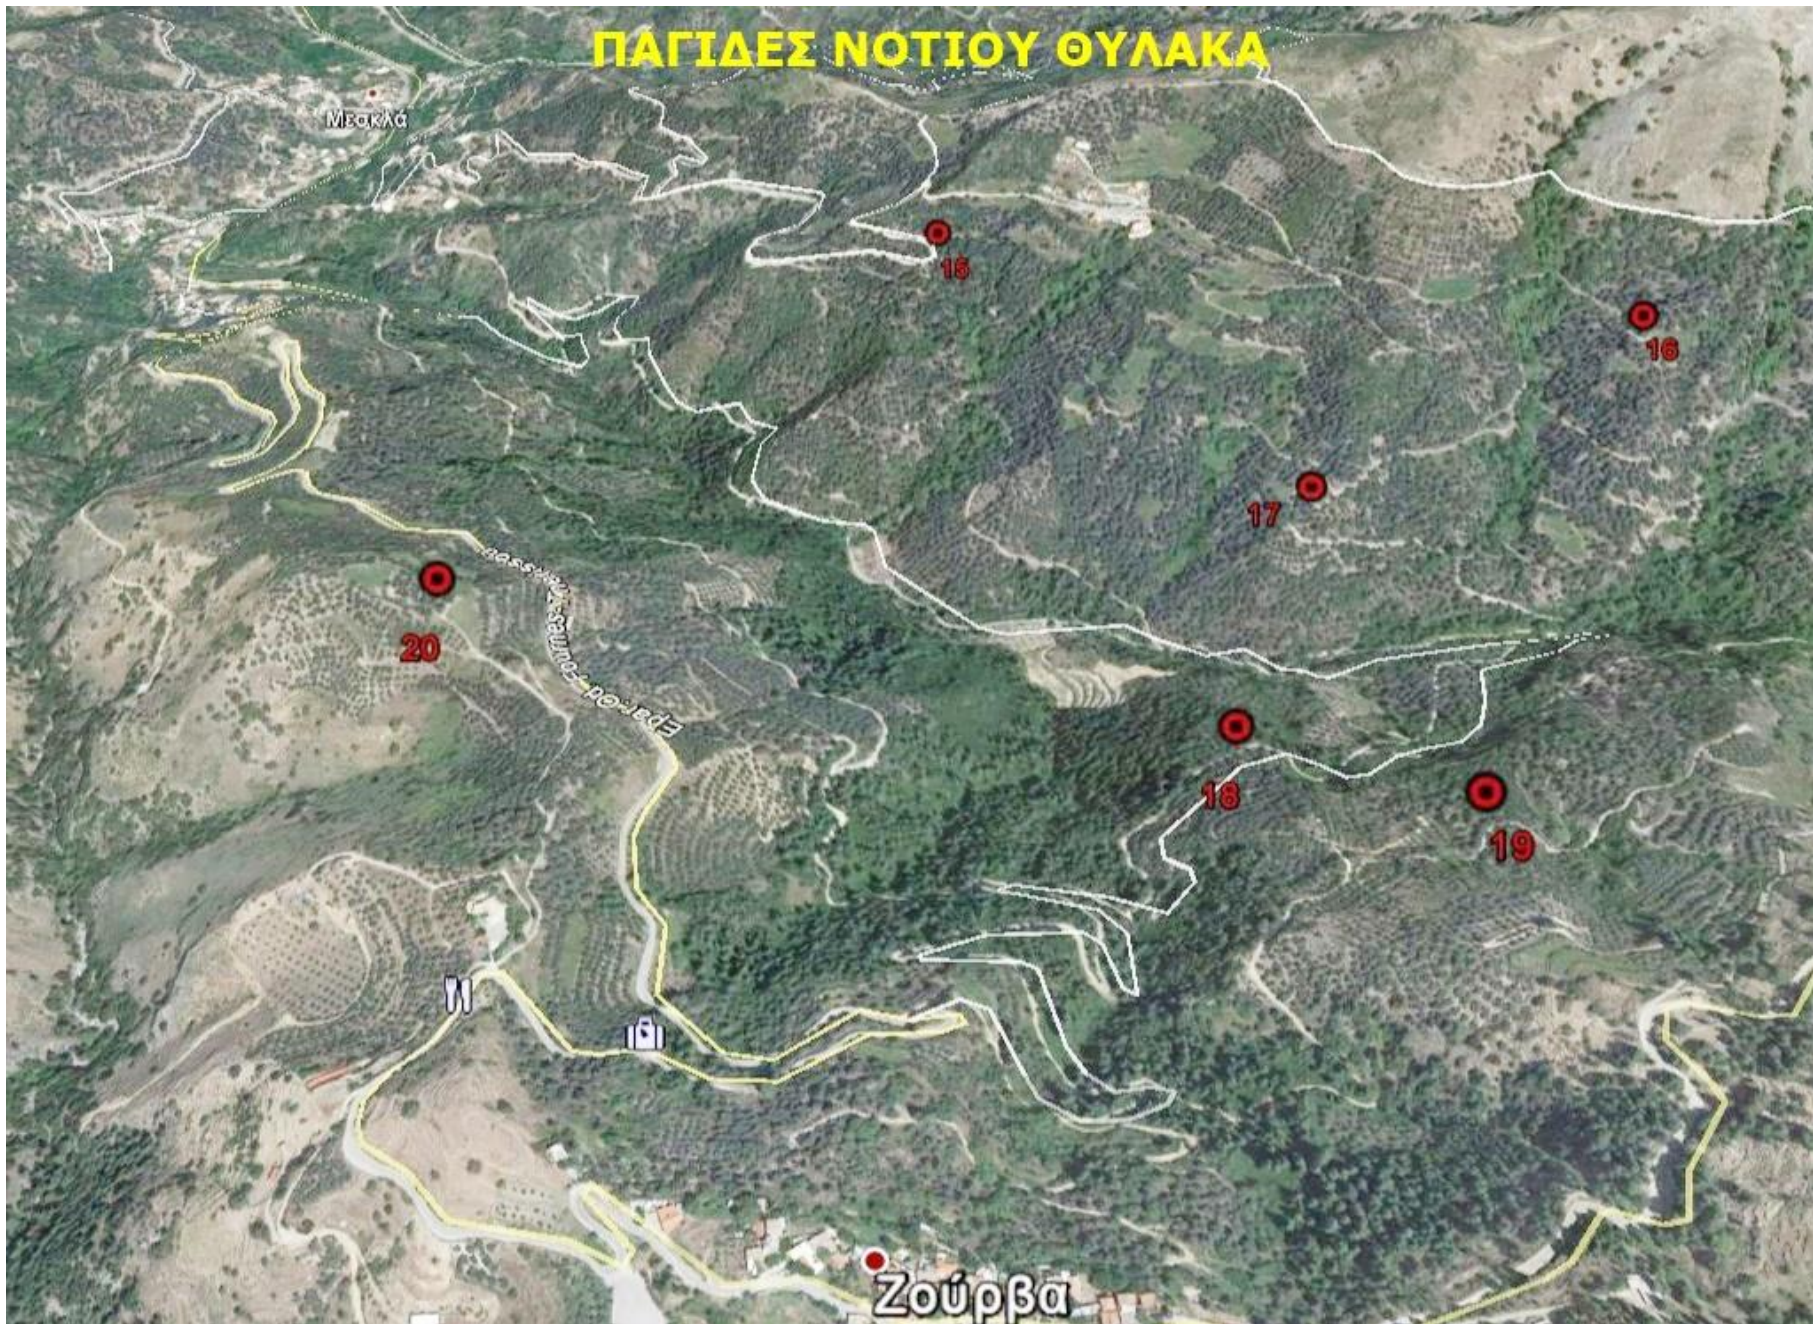

ΠΕΡΙΟΧΗ ΘΕΡΙΣΙΑΝΩΝ	
1 ^η	35.401852745846 23.979976607518
2 ^η	35.405657900482 23.980339105585
3 ^η	35.405819731723 23.977629788419
4 ^η	35.405206364684 23.976451541063

ΣΥΝΟΛΙΚΟ ΔΙΚΤΥΟ ΠΑΓΙΔΩΝ

ΠΑΓΙΔΕΣ ΒΟΡΕΙΟΥ ΘΥΛΑΚΑ

14

ΠΑΓΙΔΕΣ ΝΟΤΙΟΥ ΘΥΛΑΚΑ

ΠΕΡΙΟΧΗ ΘΕΡΙΣΙΑΝΩΝ

Υπόμνημα

 ΠΑΠΙΔΕΣ ΔΑΚΟΥ

3η ΘΕΡΙΣΙΑΝΗ
2η ΘΕΡΙΣΙΑΝΗ
4η ΘΕΡΙΣΙΑΝΗ

Θέρισσο

1η ΘΕΡΙΣΙΑΝΗ

Google Earth

© 2020 Google

900 m