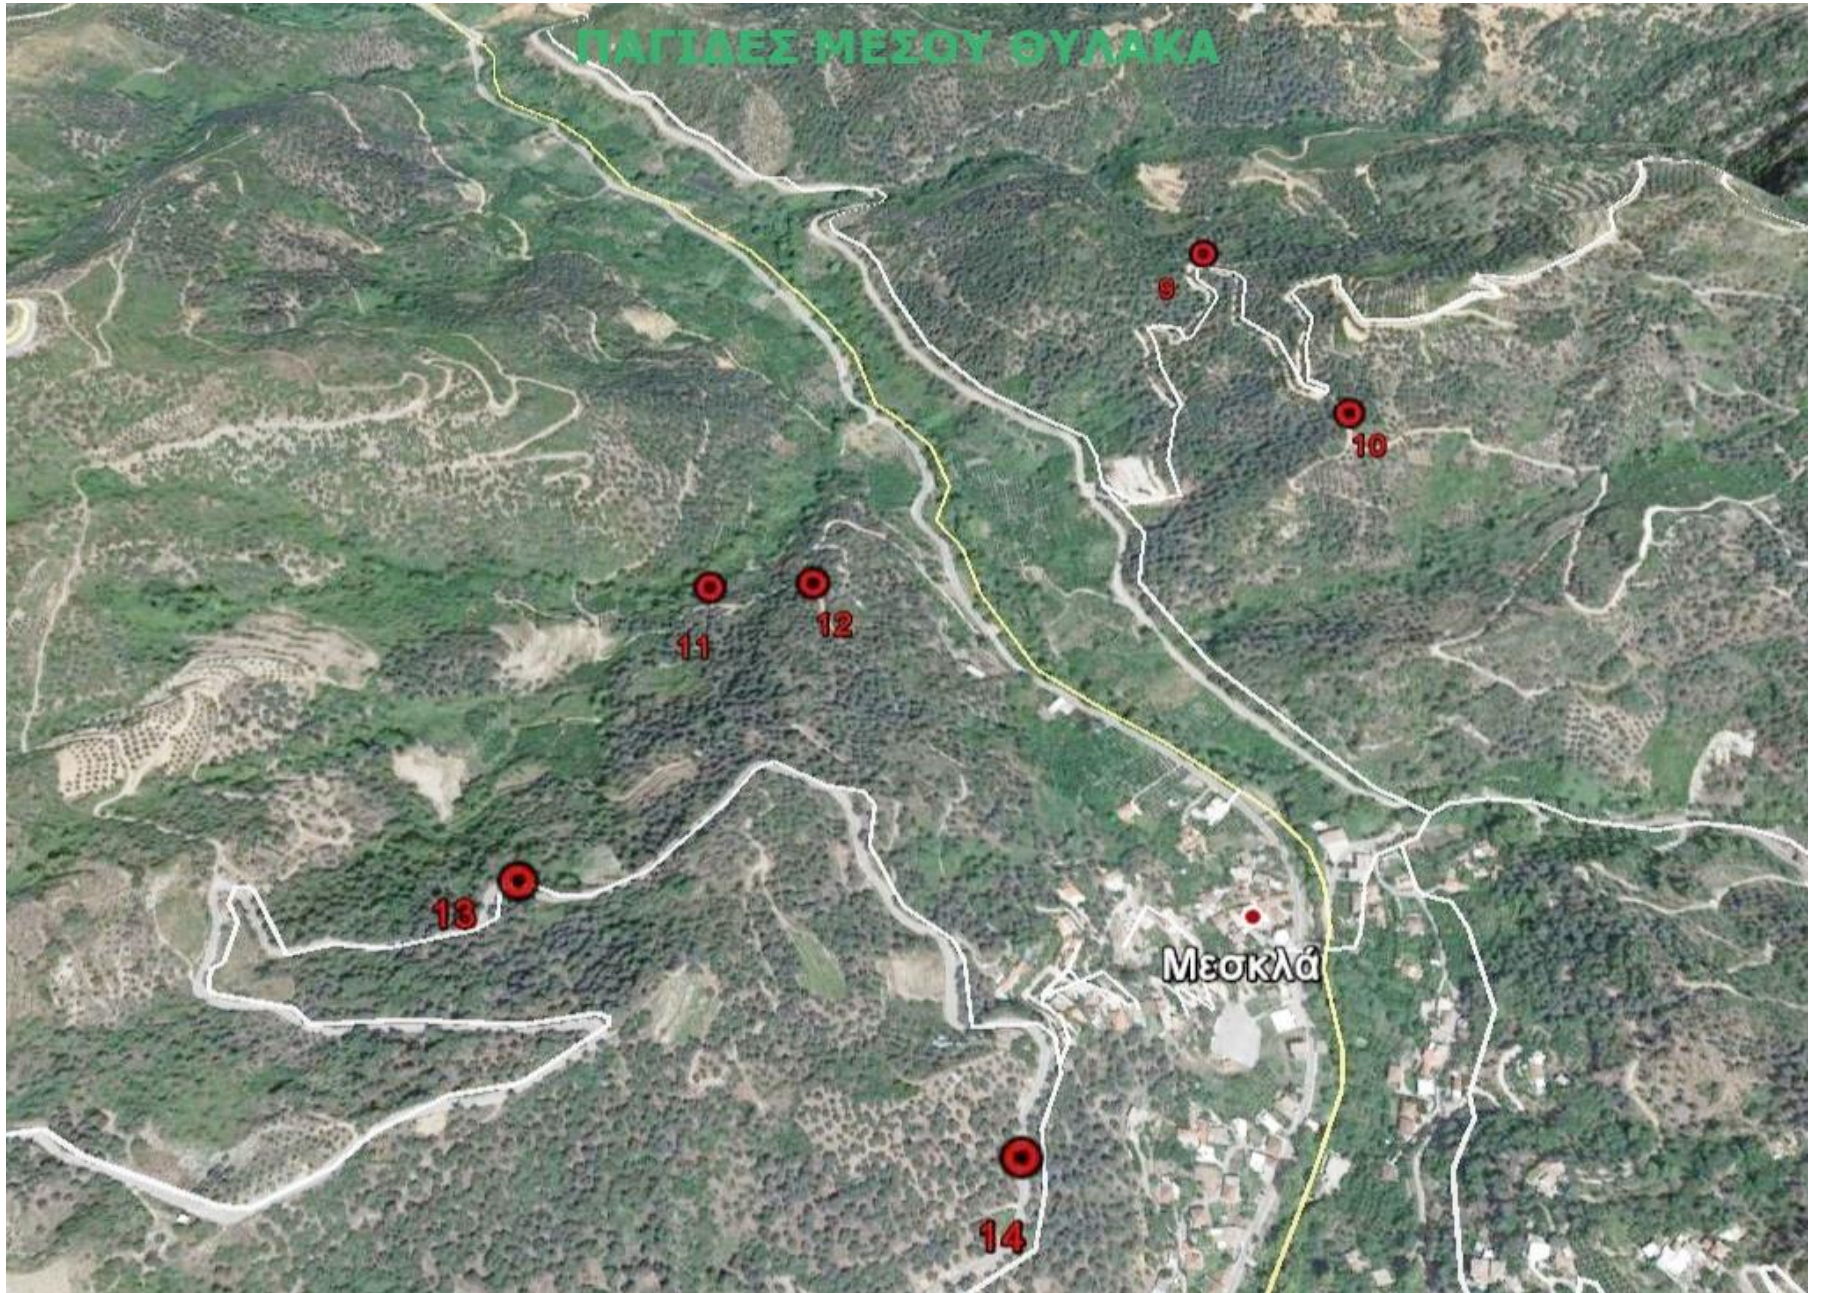

| ΠΕΡΙΟΧΗ ΘΕΡΙΣΙΑΝΩΝ | |
|--------------------|------------------------------------|
| 1 ^η | 35.401852745846 23.979976607518 |
| 2 ^η | 35.405657900482 23.980339105585 |
| 3 ^η | 35.405819731723 23.977629788419 |
| 4 ^η | 35.405206364684 23.976451541063 |

ΣΥΝΟΛΙΚΟ ΔΙΚΤΥΟ ΠΑΓΙΔΩΝ

ΠΑΓΙΔΕΣ ΒΟΡΕΙΟΥ ΘΥΛΑΚΑ

Φουρνές

ΠΑΓΙΑΕΣ ΜΕΣΟΥ ΘΥΛΑΚΑ

ΠΑΓΙΔΕΣ ΝΟΤΙΟΥ ΘΥΛΑΚΑ

ΠΕΡΙΟΧΗ ΘΕΡΙΣΙΑΝΩΝ

Υπόμνημα

 ΠΑΠΙΔΕΣ ΔΑΚΟΥ

3η ΘΕΡΙΣΙΑΝΗ
2η ΘΕΡΙΣΙΑΝΗ
4η ΘΕΡΙΣΙΑΝΗ

Θέρισσο

1η ΘΕΡΙΣΙΑΝΗ

Google Earth

© 2020 Google

900 m