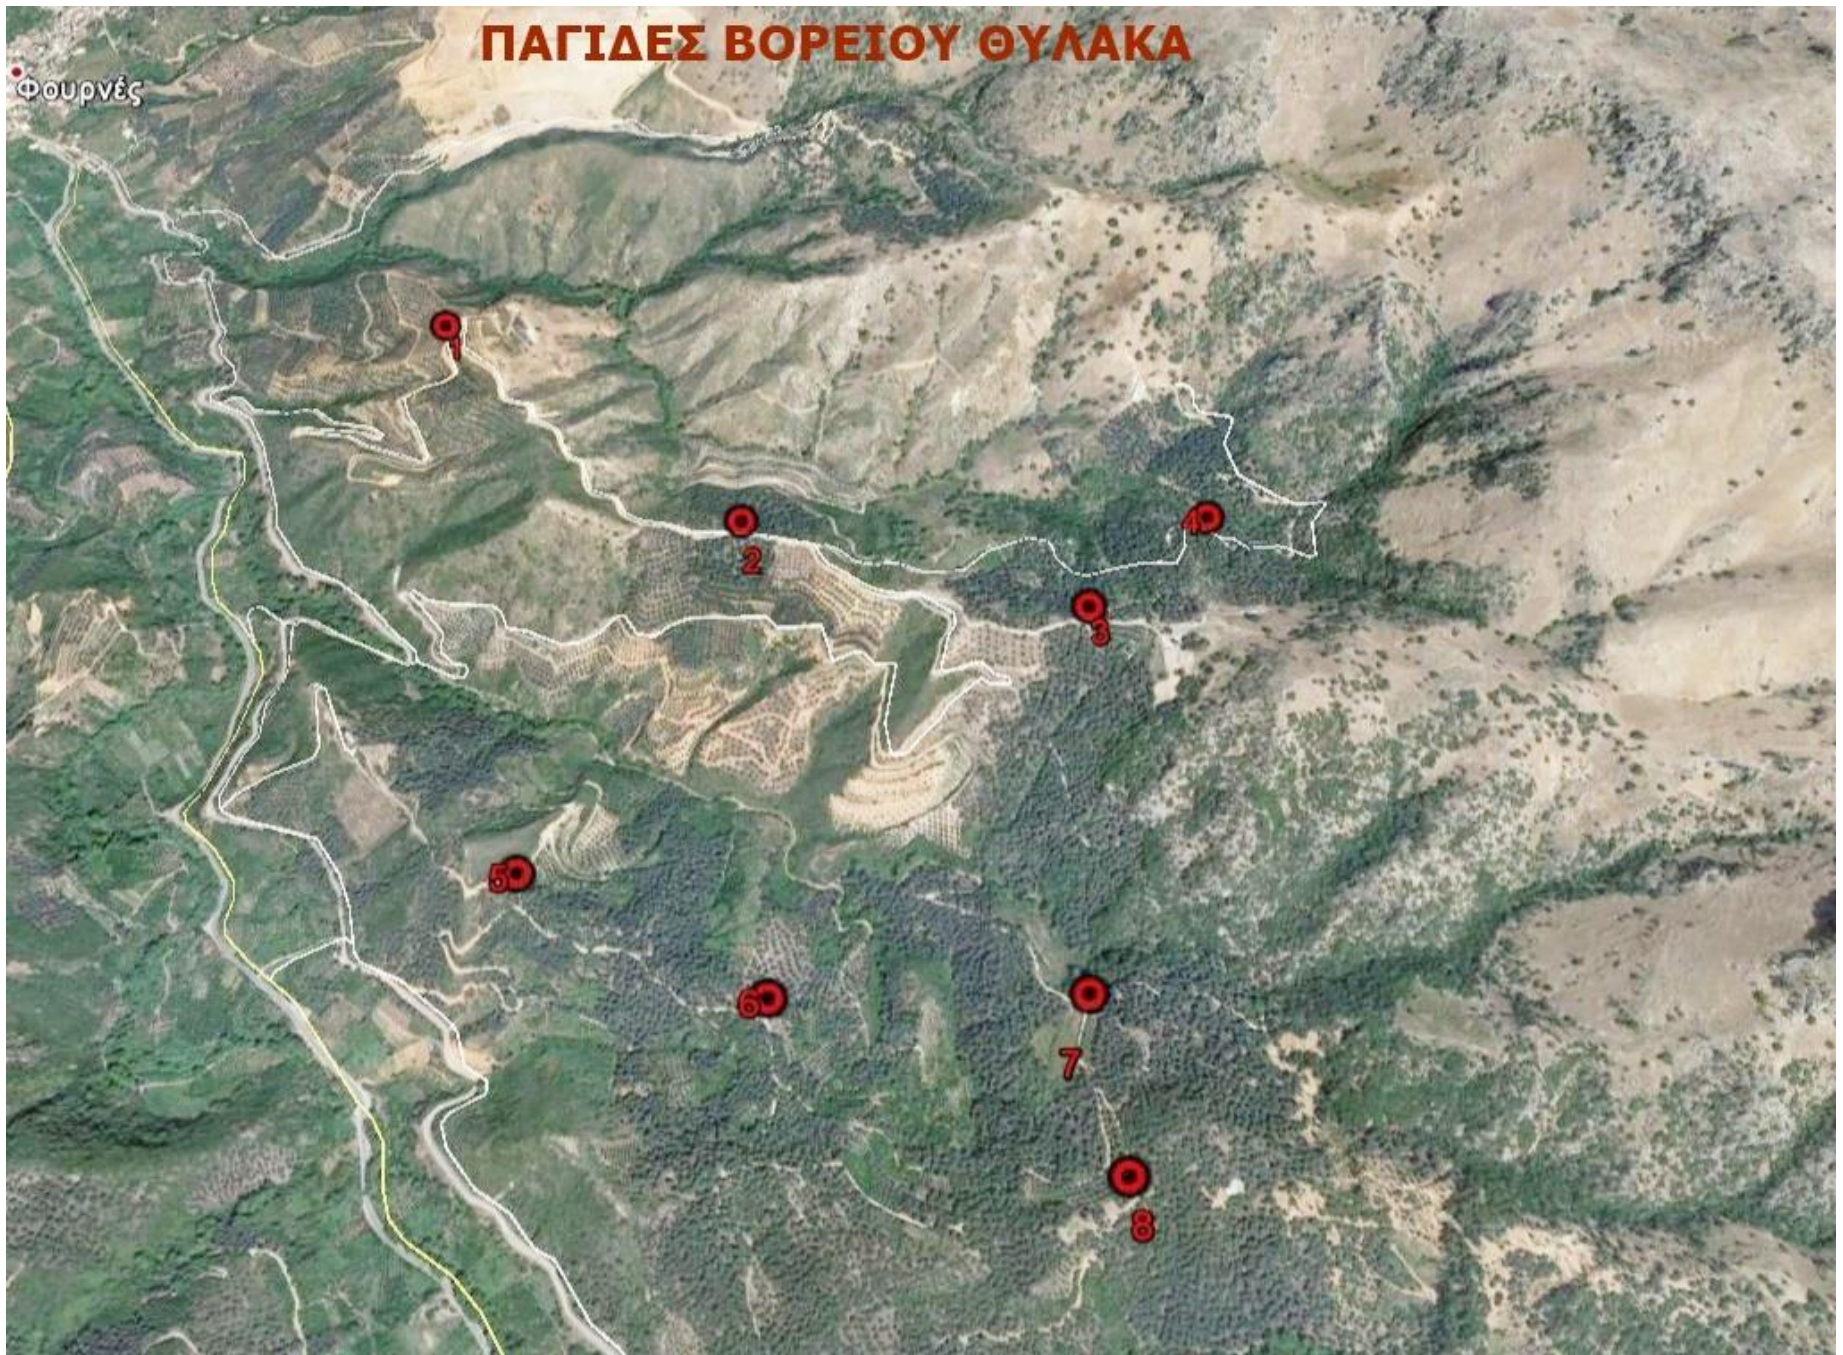

ΠΑΓΙΔΕΣ ΒΟΡΕΙΟΥ ΘΥΛΑΚΑ

Φουρνές