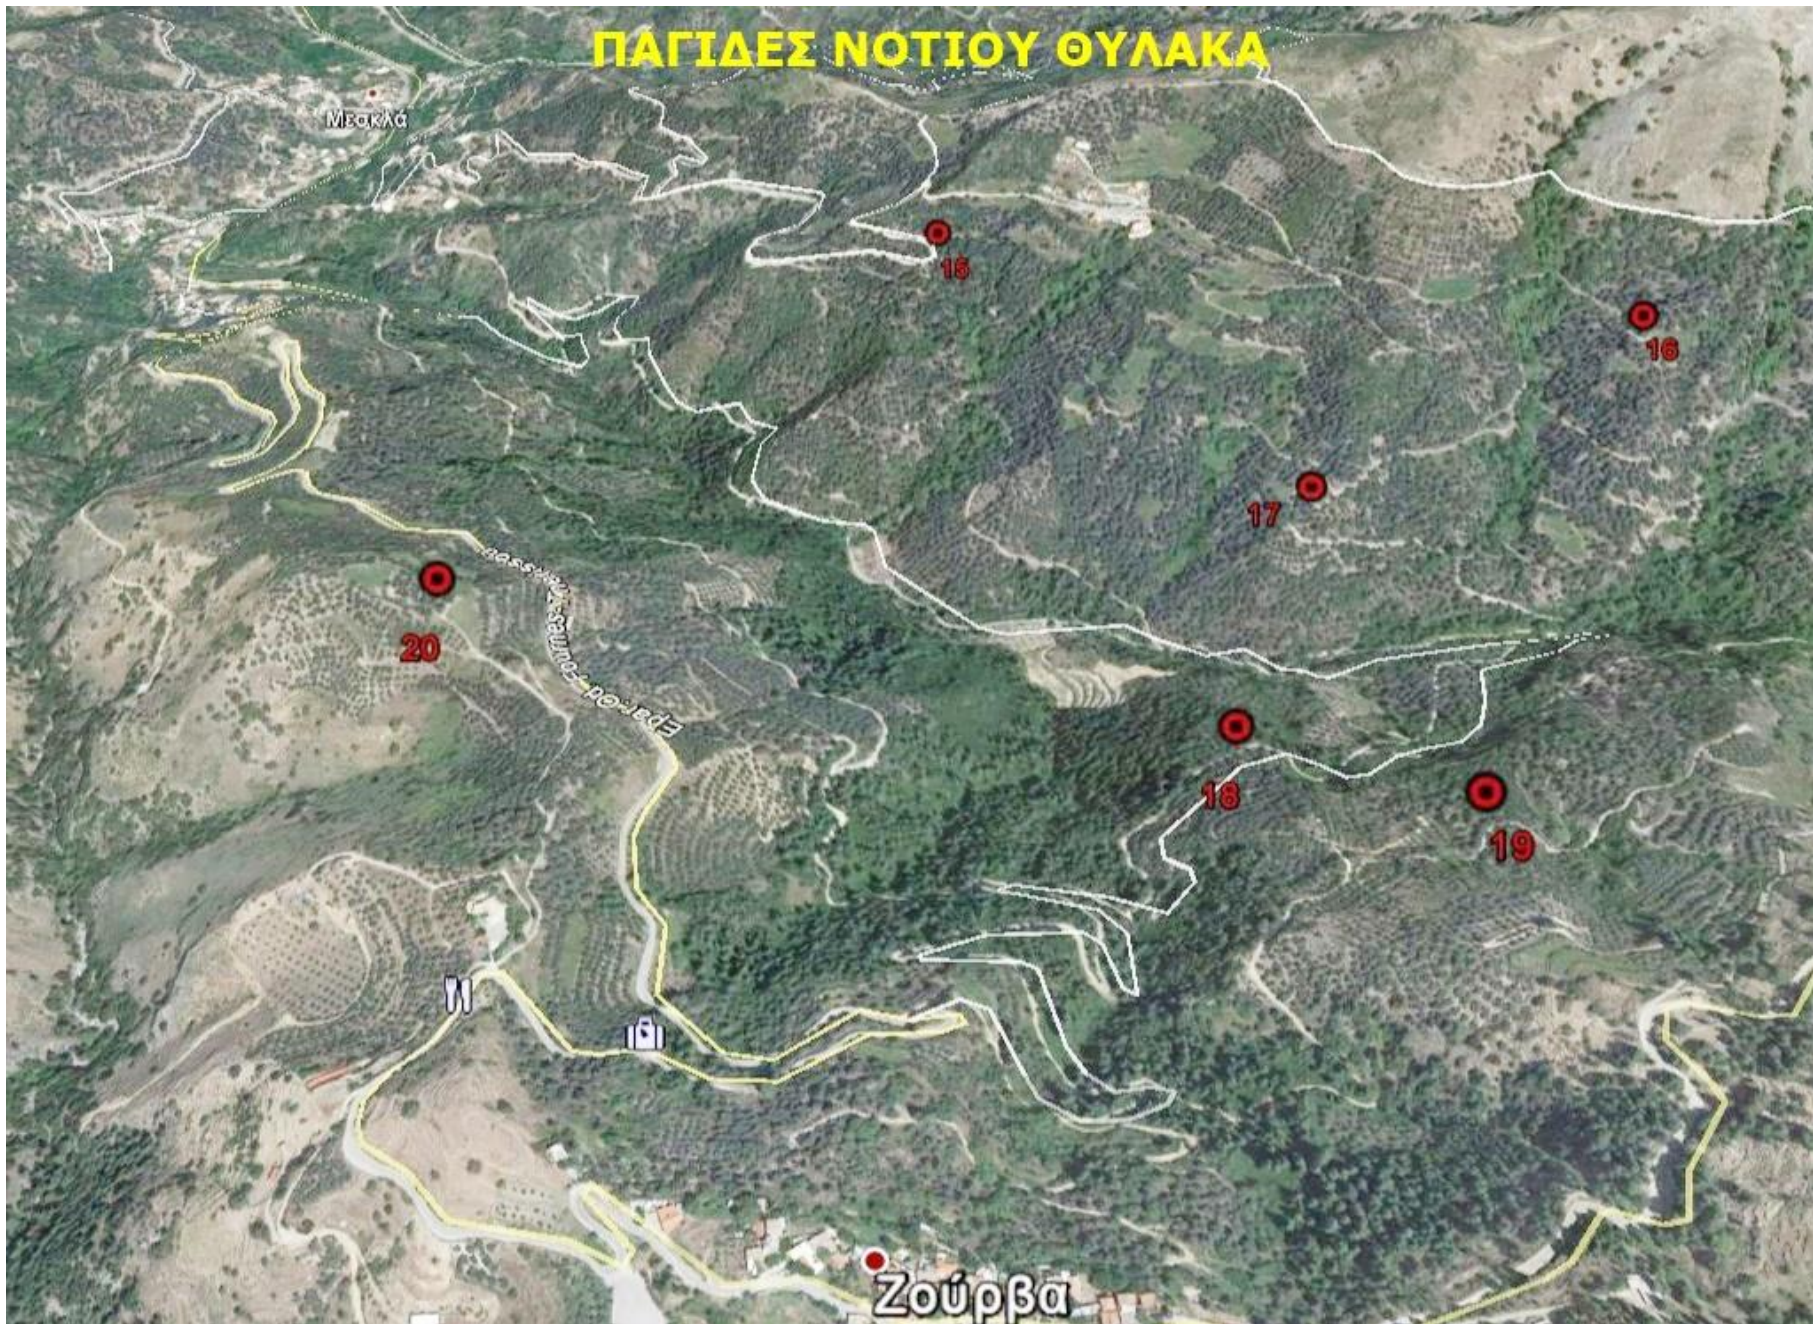

| ΠΕΡΙΟΧΗ ΘΕΡΙΣΙΑΝΩΝ | |
|--------------------|------------------------------------|
| 1 ^η | 35.401852745846 23.979976607518 |
| 2 ^η | 35.405657900482 23.980339105585 |
| 3 ^η | 35.405819731723 23.977629788419 |
| 4 ^η | 35.405206364684 23.976451541063 |

ΣΥΝΟΛΙΚΟ ΔΙΚΤΥΟ ΠΑΓΙΔΩΝ

ΠΑΓΙΔΕΣ ΒΟΡΕΙΟΥ ΘΥΛΑΚΑ

Φουρνές

ΠΑΓΙΑΕΣ ΜΕΣΟΥ ΘΥΛΑΚΑ

ΠΑΓΙΔΕΣ ΝΟΤΙΟΥ ΘΥΛΑΚΑ

ΠΕΡΙΟΧΗ ΘΕΡΙΣΙΑΝΩΝ

Υπόμνημα

 ΠΑΠΙΔΕΣ ΔΑΚΟΥ

3η ΘΕΡΙΣΙΑΝΗ
2η ΘΕΡΙΣΙΑΝΗ
4η ΘΕΡΙΣΙΑΝΗ

Θέρισσο

1η ΘΕΡΙΣΙΑΝΗ

Google Earth

© 2020 Google

900 m