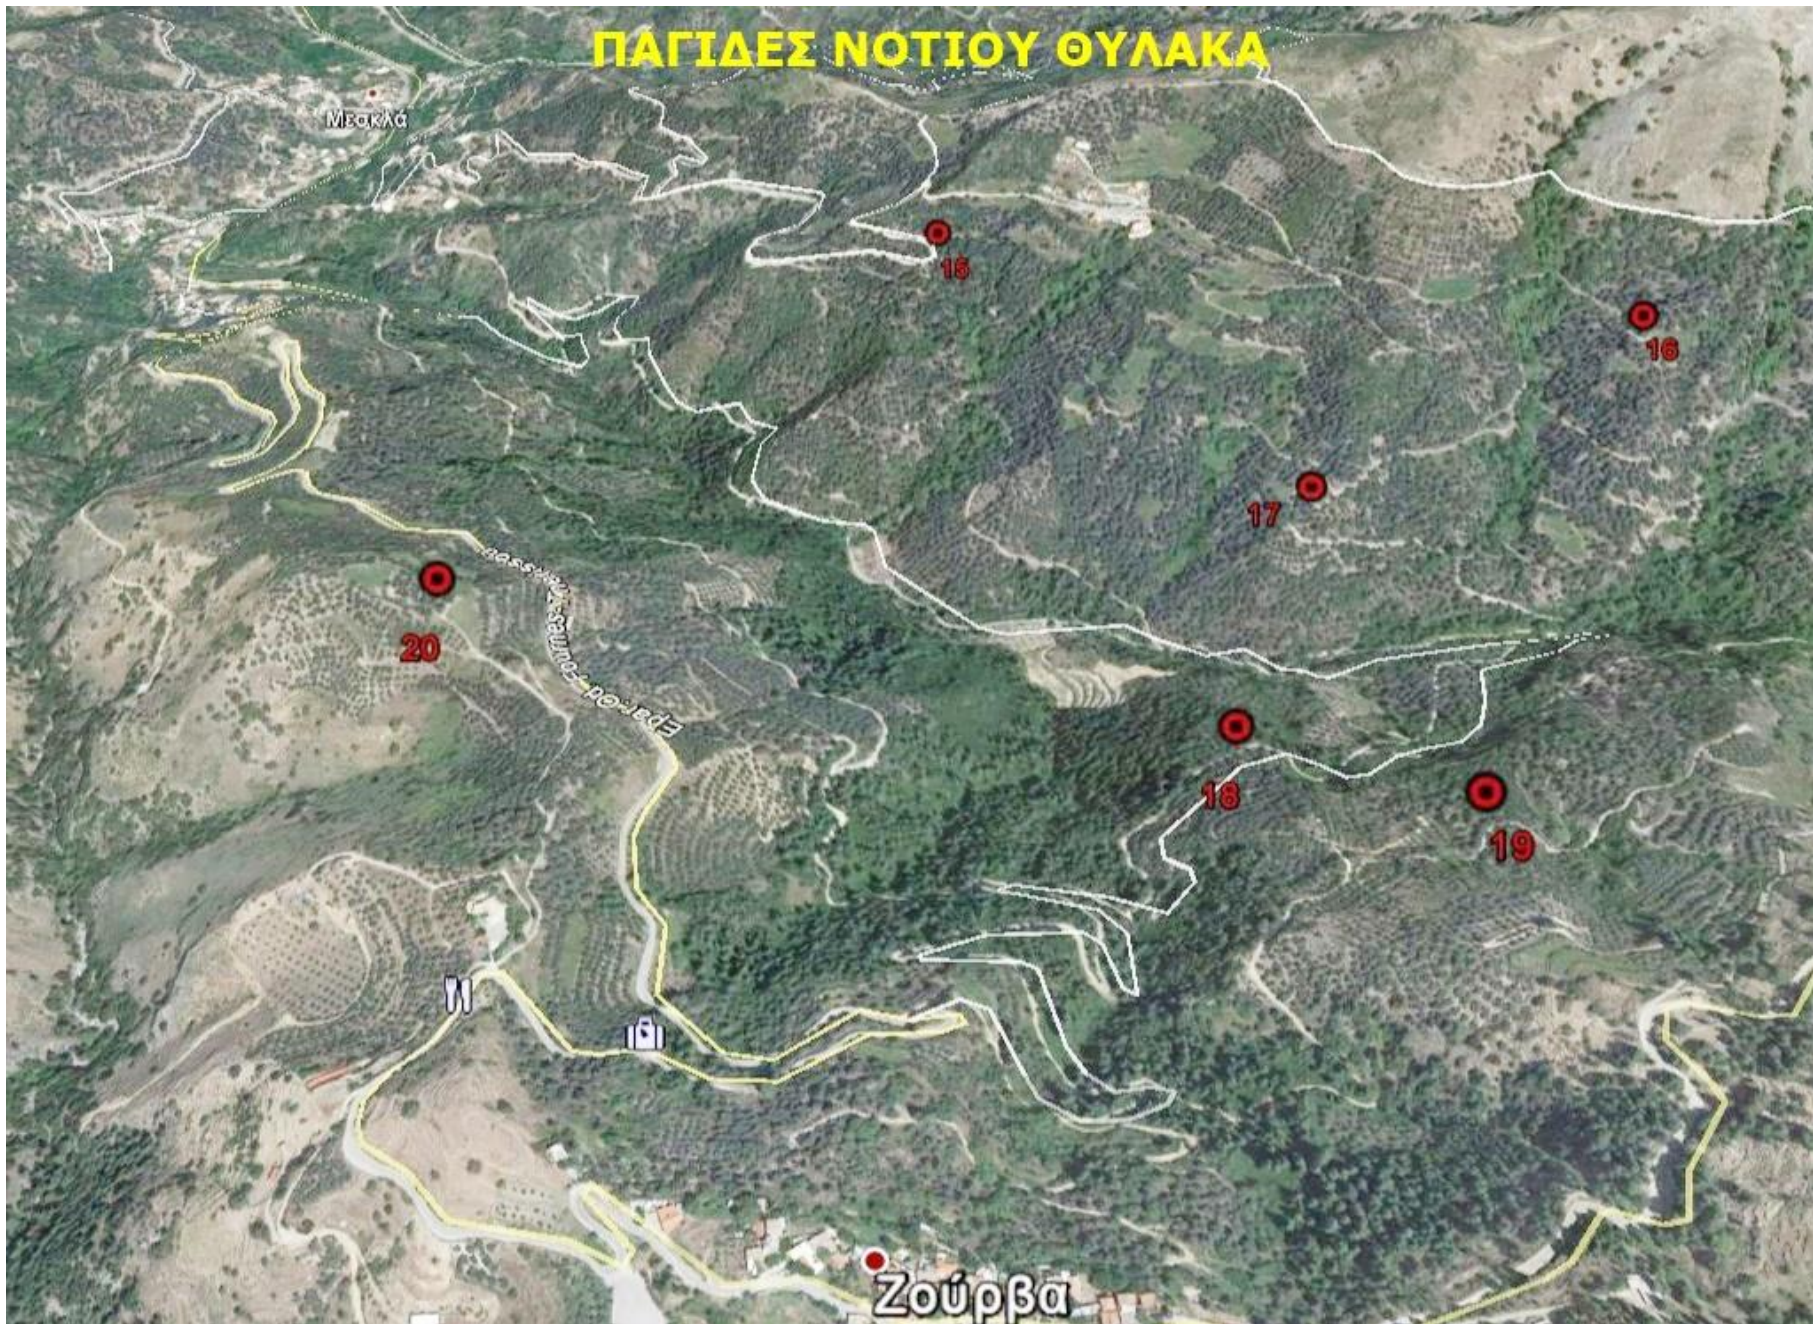

ΠΕΡΙΟΧΗ ΘΕΡΙΣΙΑΝΩΝ	
1 ^η	35.401852745846 23.979976607518
2 ^η	35.405657900482 23.980339105585
3 ^η	35.405819731723 23.977629788419
4 ^η	35.405206364684 23.976451541063

ΣΥΝΟΛΙΚΟ ΔΙΚΤΥΟ ΠΑΓΙΔΩΝ

ΠΑΓΙΔΕΣ ΒΟΡΕΙΟΥ ΘΥΛΑΚΑ

14

ΠΑΓΙΔΕΣ ΝΟΤΙΟΥ ΘΥΛΑΚΑ

ΠΕΡΙΟΧΗ ΘΕΡΙΣΙΑΝΩΝ

Υπόμνημα

 ΠΑΠΙΔΕΣ ΔΑΚΟΥ

3η ΘΕΡΙΣΙΑΝΗ
2η ΘΕΡΙΣΙΑΝΗ
4η ΘΕΡΙΣΙΑΝΗ

Θέρισο

1η ΘΕΡΙΣΙΑΝΗ

Google Earth

© 2020 Google

900 m