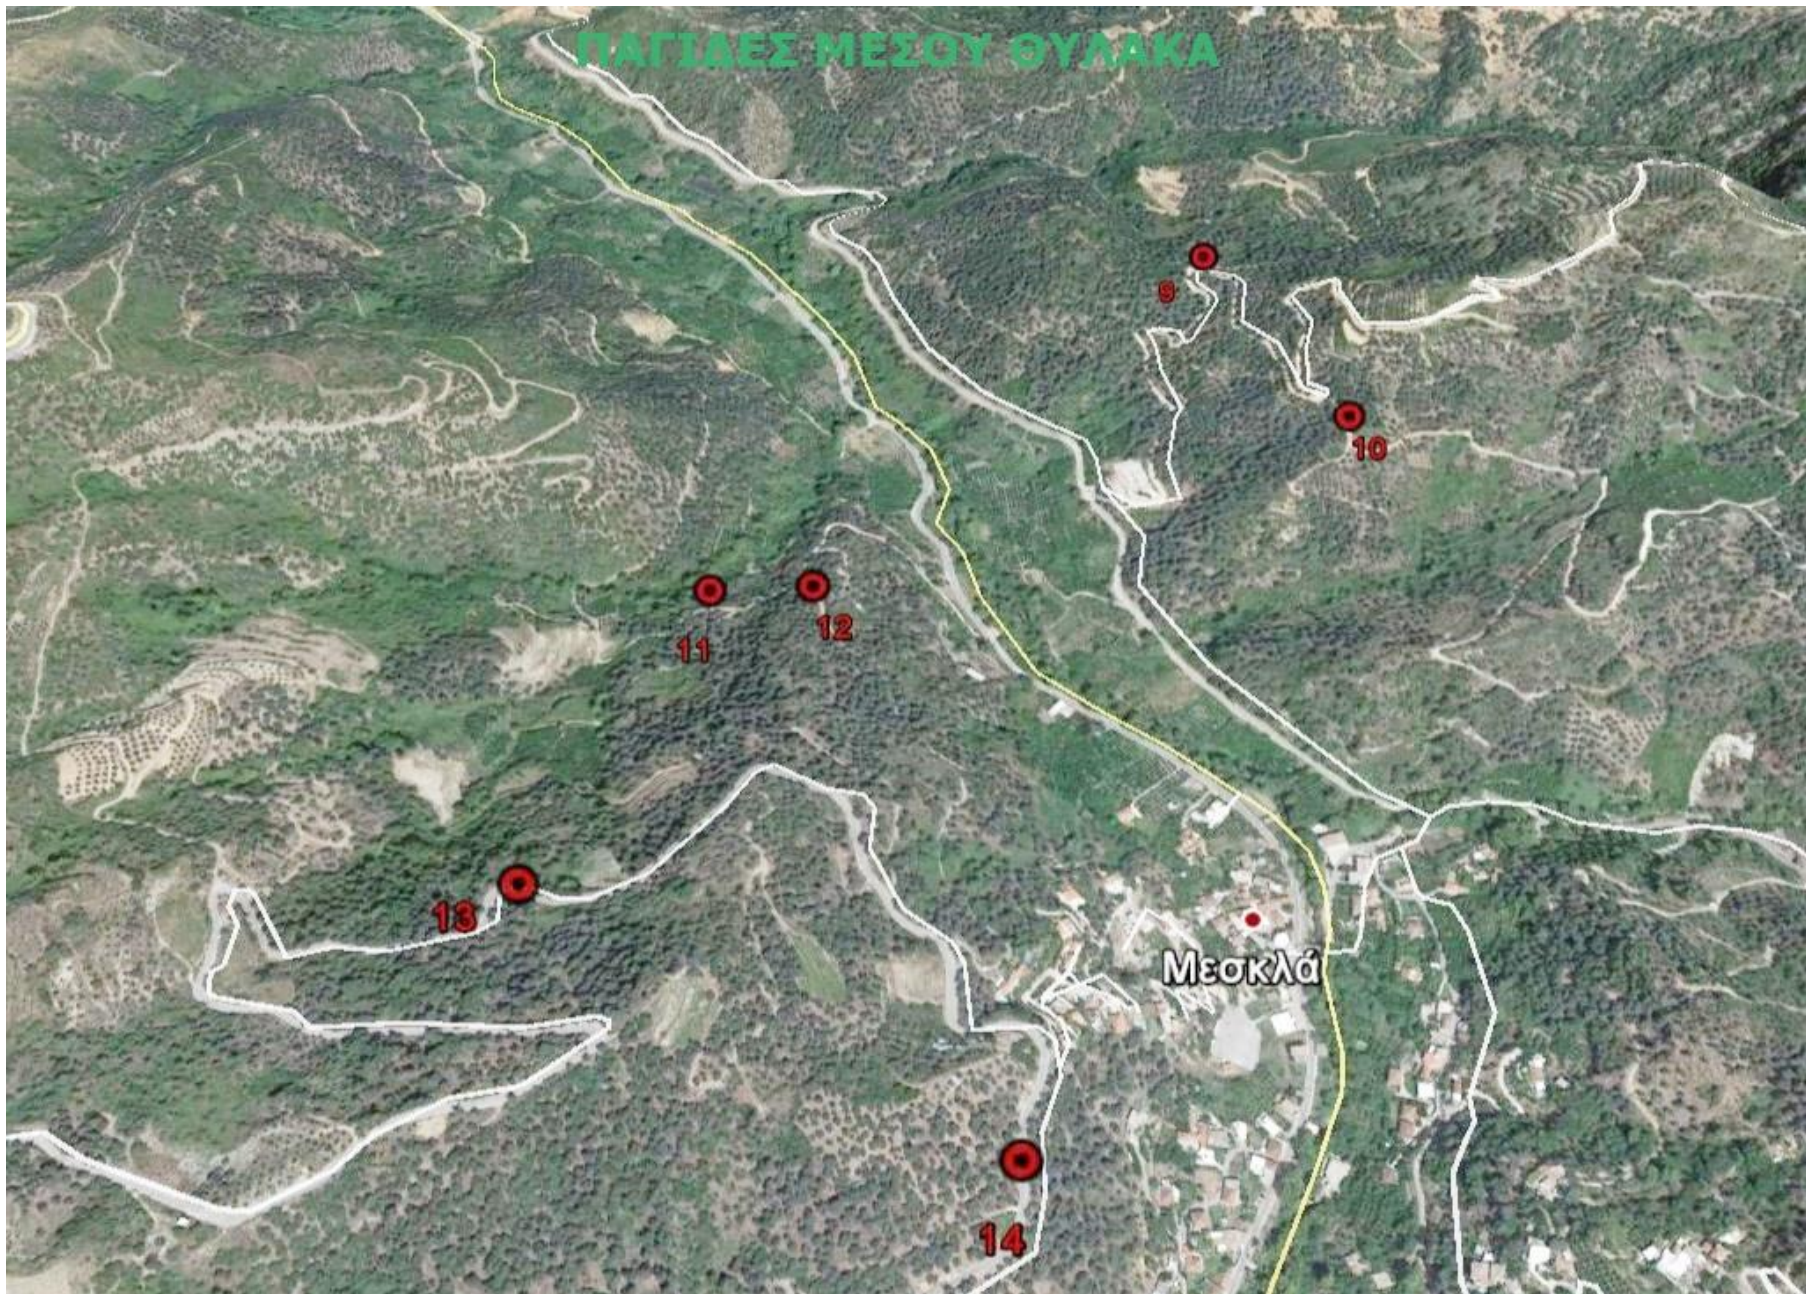

ΠΕΡΙΟΧΗ ΘΕΡΙΣΙΑΝΩΝ	
1 ^η	35.401852745846 23.979976607518
2 ^η	35.405657900482 23.980339105585
3 ^η	35.405819731723 23.977629788419
4 ^η	35.405206364684 23.976451541063

ΣΥΝΟΛΙΚΟ ΔΙΚΤΥΟ ΠΑΓΙΔΩΝ

ΠΑΓΙΔΕΣ ΒΟΡΕΙΟΥ ΘΥΛΑΚΑ

Φουρνές

ΠΑΓΙΑΕΣ ΜΕΣΟΥ ΘΥΛΑΚΑ

ΠΑΓΙΔΕΣ ΝΟΤΙΟΥ ΘΥΛΑΚΑ

ΠΕΡΙΟΧΗ ΘΕΡΙΣΙΑΝΩΝ

Υπόμνημα

 ΠΑΠΙΔΕΣ ΔΑΚΟΥ

3η ΘΕΡΙΣΙΑΝΗ
2η ΘΕΡΙΣΙΑΝΗ
4η ΘΕΡΙΣΙΑΝΗ

Θέρισσο

1η ΘΕΡΙΣΙΑΝΗ

Google Earth

© 2020 Google

900 m