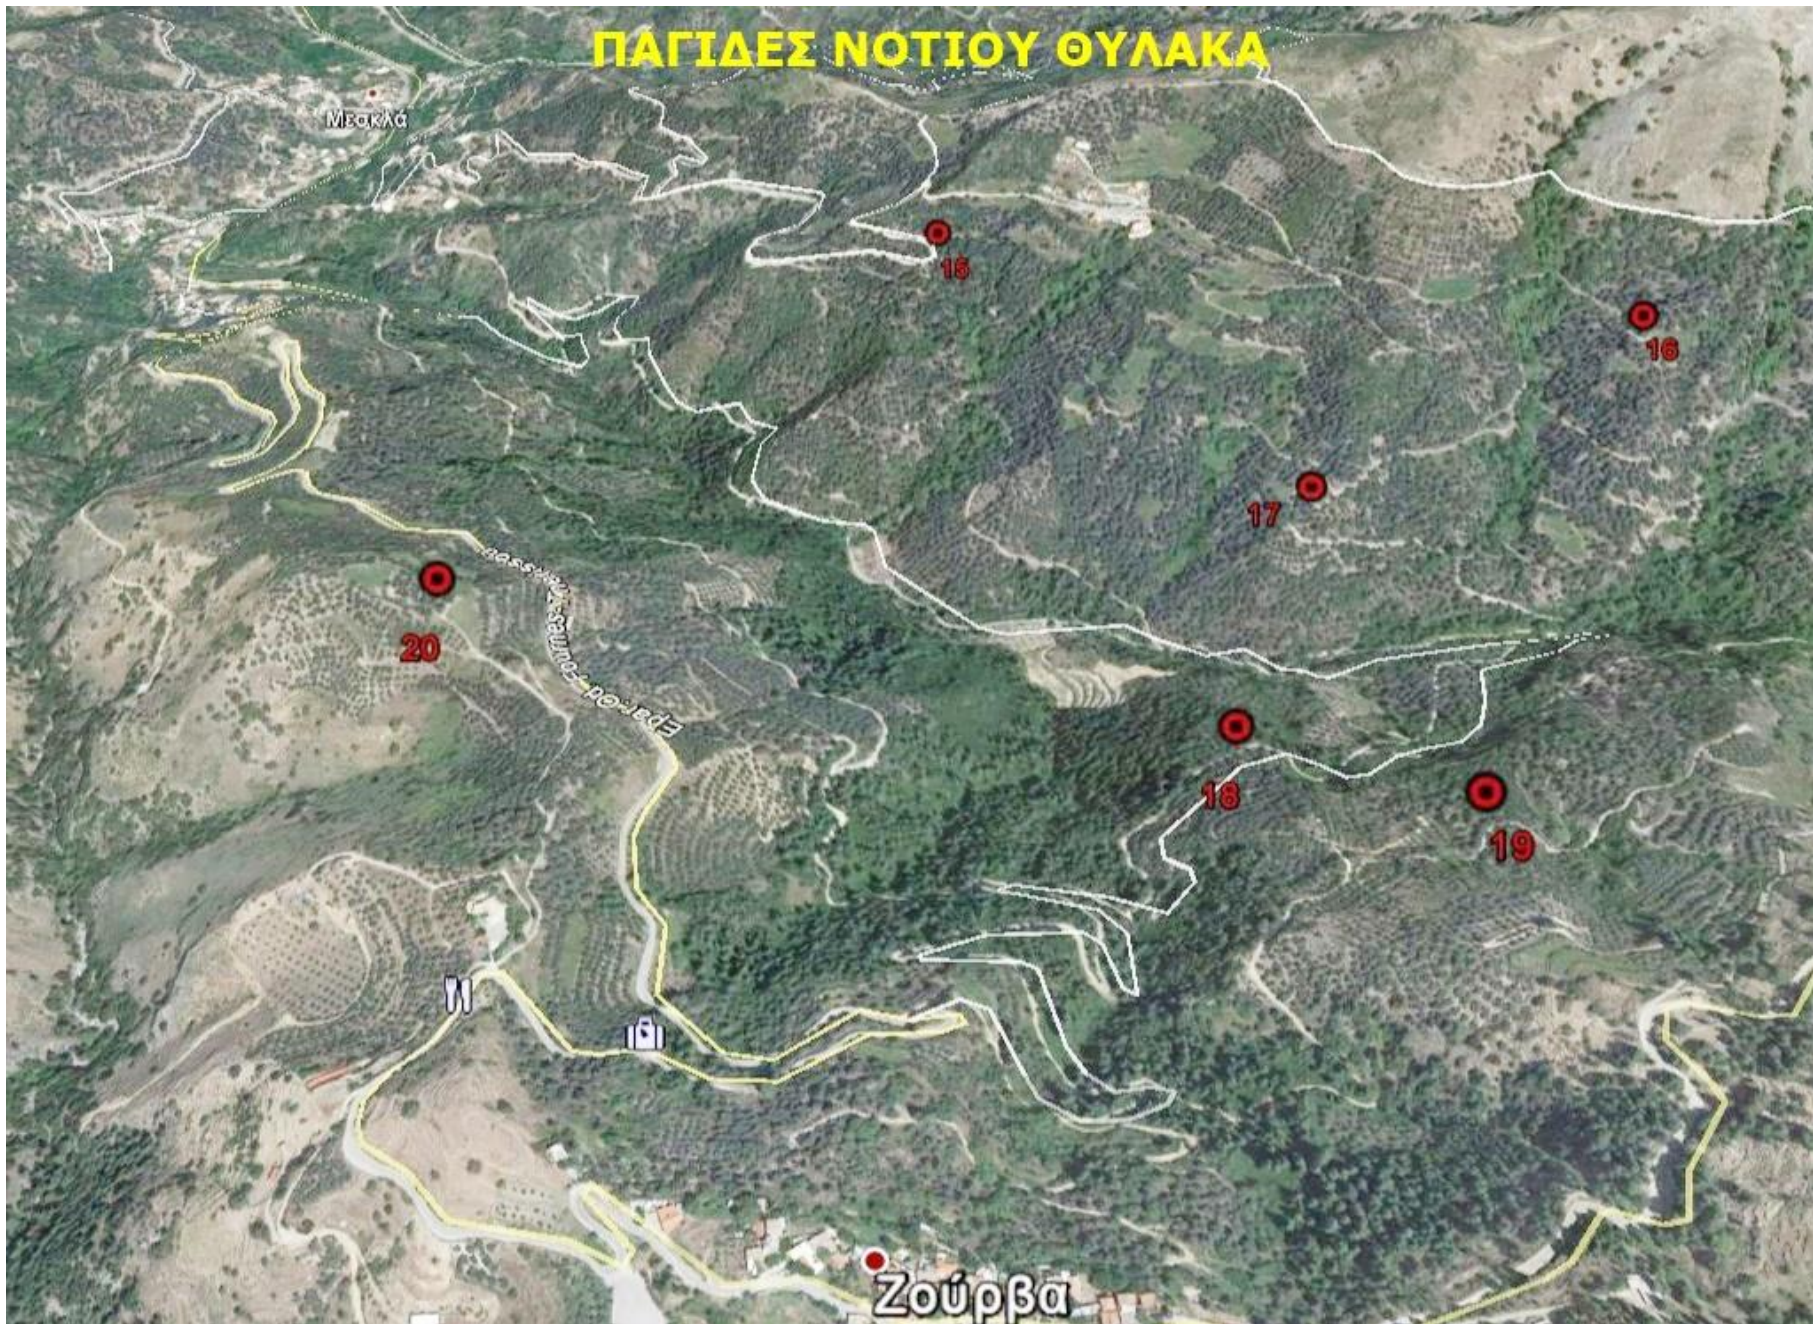

ΠΕΡΙΟΧΗ ΘΕΡΙΣΙΑΝΩΝ	
1 ^η	35.401852745846 23.979976607518
2 ^η	35.405657900482 23.980339105585
3 ^η	35.405819731723 23.977629788419
4 ^η	35.405206364684 23.976451541063

ΣΥΝΟΛΙΚΟ ΔΙΚΤΥΟ ΠΑΓΙΔΩΝ

ΠΑΓΙΔΕΣ ΒΟΡΕΙΟΥ ΘΥΛΑΚΑ

Φουρνές

ΠΑΓΙΑΕΣ ΜΕΣΟΥ ΘΥΛΑΚΑ

ΠΑΓΙΔΕΣ ΝΟΤΙΟΥ ΘΥΛΑΚΑ

ΠΕΡΙΟΧΗ ΘΕΡΙΣΙΑΝΩΝ

Υπόμνημα

 ΠΑΠΙΔΕΣ ΔΑΚΟΥ

3η ΘΕΡΙΣΙΑΝΗ
2η ΘΕΡΙΣΙΑΝΗ
4η ΘΕΡΙΣΙΑΝΗ

Θέρισσο

1η ΘΕΡΙΣΙΑΝΗ

Google Earth

© 2020 Google

900 m