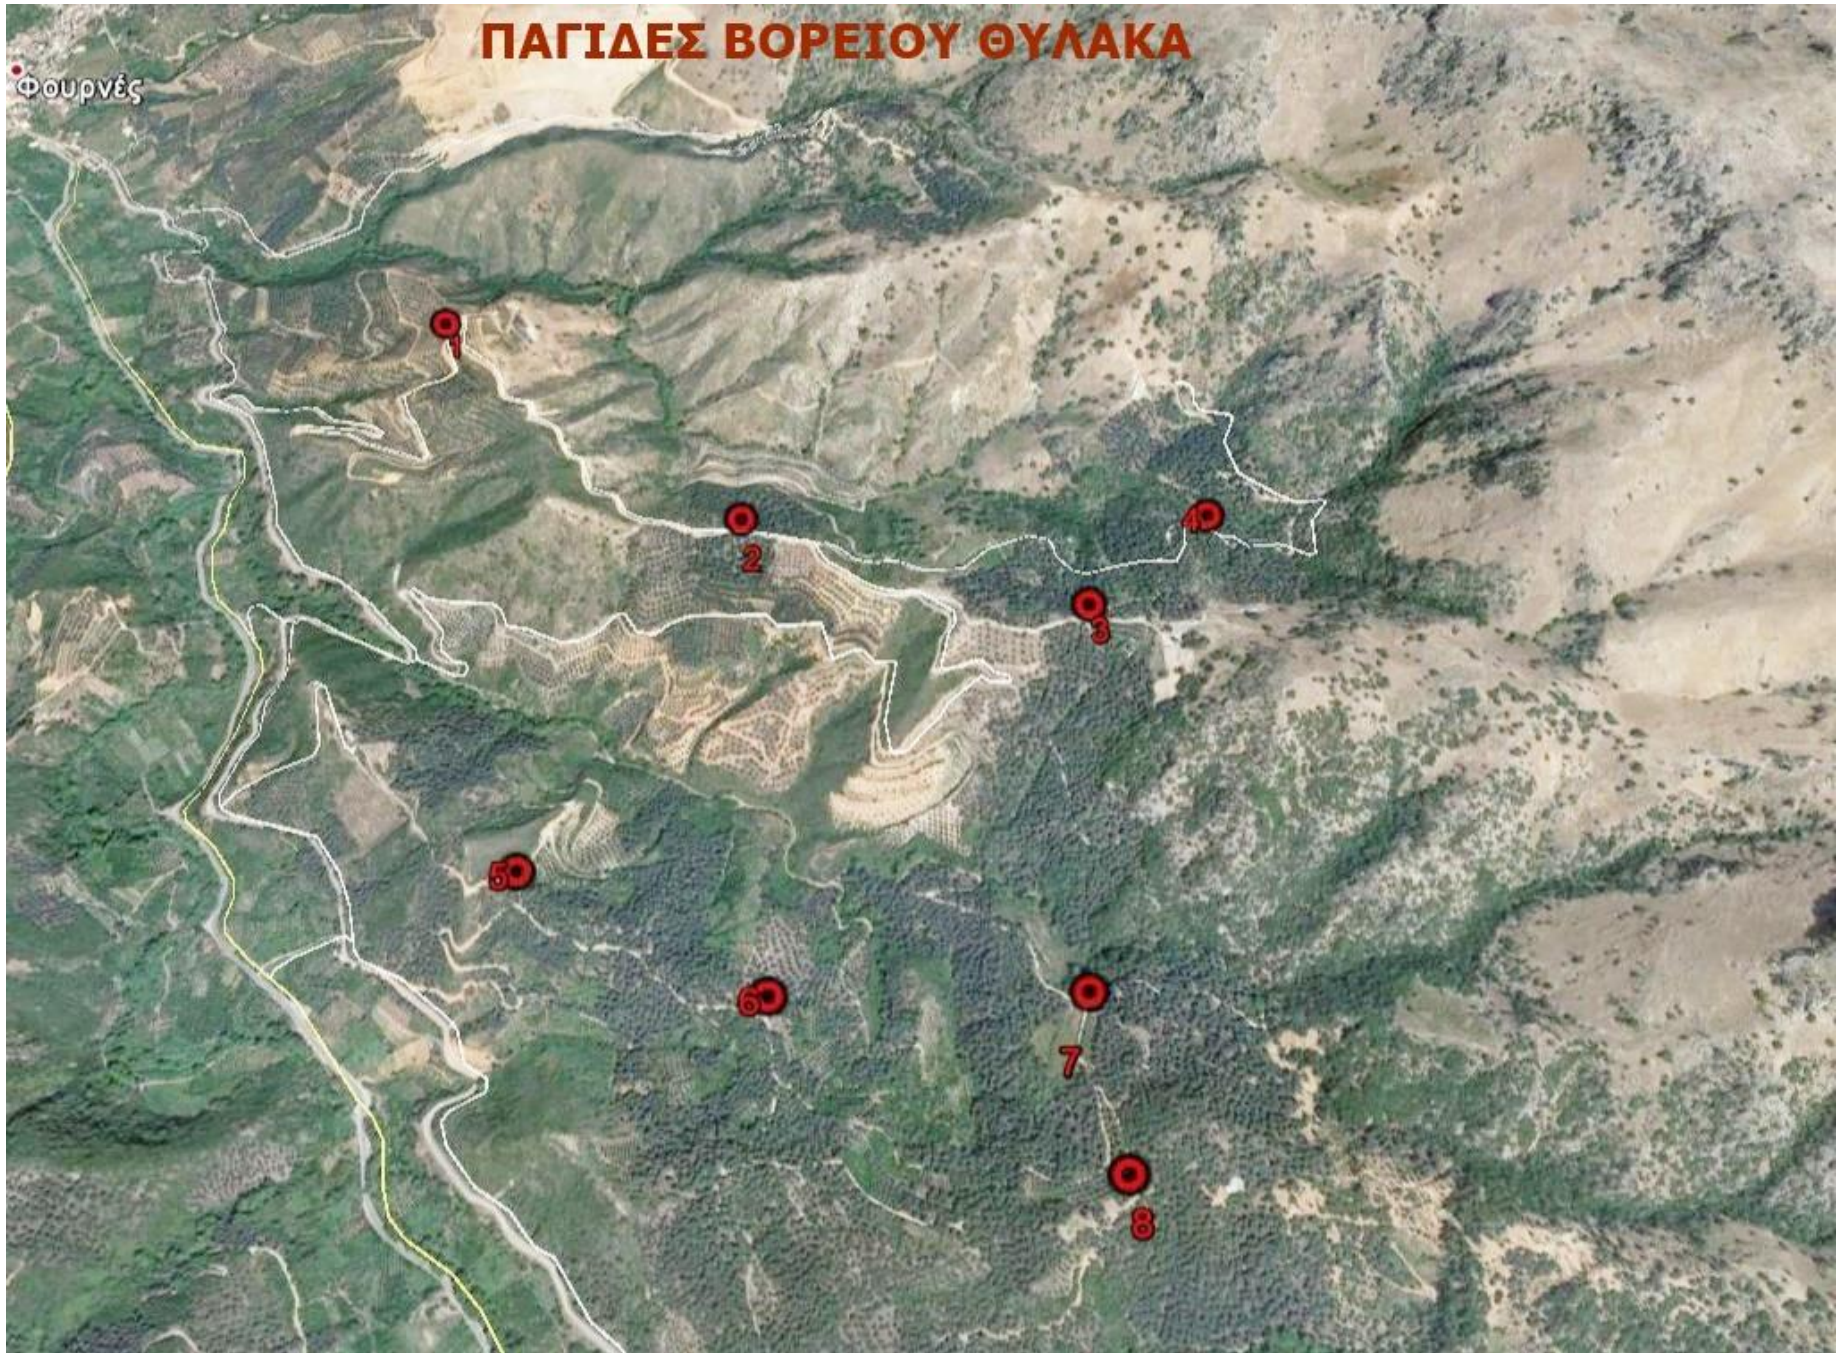

α/α ΠΑΓΙΔΑΣ	ΤΟΠΩΝΥΜΙΟ
1	ΧΑΛΕΠΑ
2	ΚΟΥΠΑ,ΛΑΚΟΣ,ΚΟΚ.ΣΠΙΤΑΚΙ
3	ΧΑΛΕΠΑ,ΠΟΔΑΡΕ,ΕΛΕ
4	ΧΑΛΕΠΑ
5	ΛΥΓΙΑ
6	ΛΥΓΙΑ,ΞΥΛΟΦΟΡΟ
7	ΔΕΚΑΛΕ,ΦΥΤΙΔΕ
8	ΔΕΚΑΛΕ,ΣΚΑΛΕΣ
9	ΒΑΡΗ,ΑΜΠΕΛΑ
10	ΣΚΟΤΕΙΝΗ
11	ΑΦΡΟΛΑΚΚΟΙ
12	ΑΦΡΟΛΑΚΚΟΙ,ΓΡΑΜΠΕΛΕ
13	ΡΗΜΑΜΠΕΛΑ,ΠΙΤΣΙΜΑΣ,ΒΙΓΛΑ
14	ΡΗΜΑΜΠΕΛΑ
15	ΛΥΔΙΑ,ΚΛΗΜΑΤΣΟΡΙ
16	ΜΑΣΟΥΛΟΣ
17	ΕΛΕΠΡΙΝΟΣ
18	ΚΟΛΩΝΕ,ΝΙΚΟΛΑ
19	ΔΑΣΟΣ,ΚΟΛΩΝΕ
20	ΖΑΓΡΕ

ΠΕΡΙΟΧΗ ΘΕΡΙΣΙΑΝΩΝ	
1 ^η	35.401852745846 23.979976607518
2 ^η	35.405657900482 23.980339105585
3 ^η	35.405819731723 23.977629788419
4 ^η	35.405206364684 23.976451541063

ΣΥΝΟΛΙΚΟ ΔΙΚΤΥΟ ΠΑΓΙΔΩΝ

ΠΑΓΙΔΕΣ ΒΟΡΕΙΟΥ ΘΥΛΑΚΑ

Φουρνές

ΠΑΓΙΑΕΣ ΜΕΣΟΥ ΘΥΛΑΚΑ

ΠΑΓΙΔΕΣ ΝΟΤΙΟΥ ΘΥΛΑΚΑ

ΠΕΡΙΟΧΗ ΘΕΡΙΣΙΑΝΩΝ

Υπόμνημα

 ΠΑΠΙΔΕΣ ΔΑΚΟΥ

3η ΘΕΡΙΣΙΑΝΗ
2η ΘΕΡΙΣΙΑΝΗ
4η ΘΕΡΙΣΙΑΝΗ

Θέρισσο

1η ΘΕΡΙΣΙΑΝΗ

Google Earth

© 2020 Google

900 m