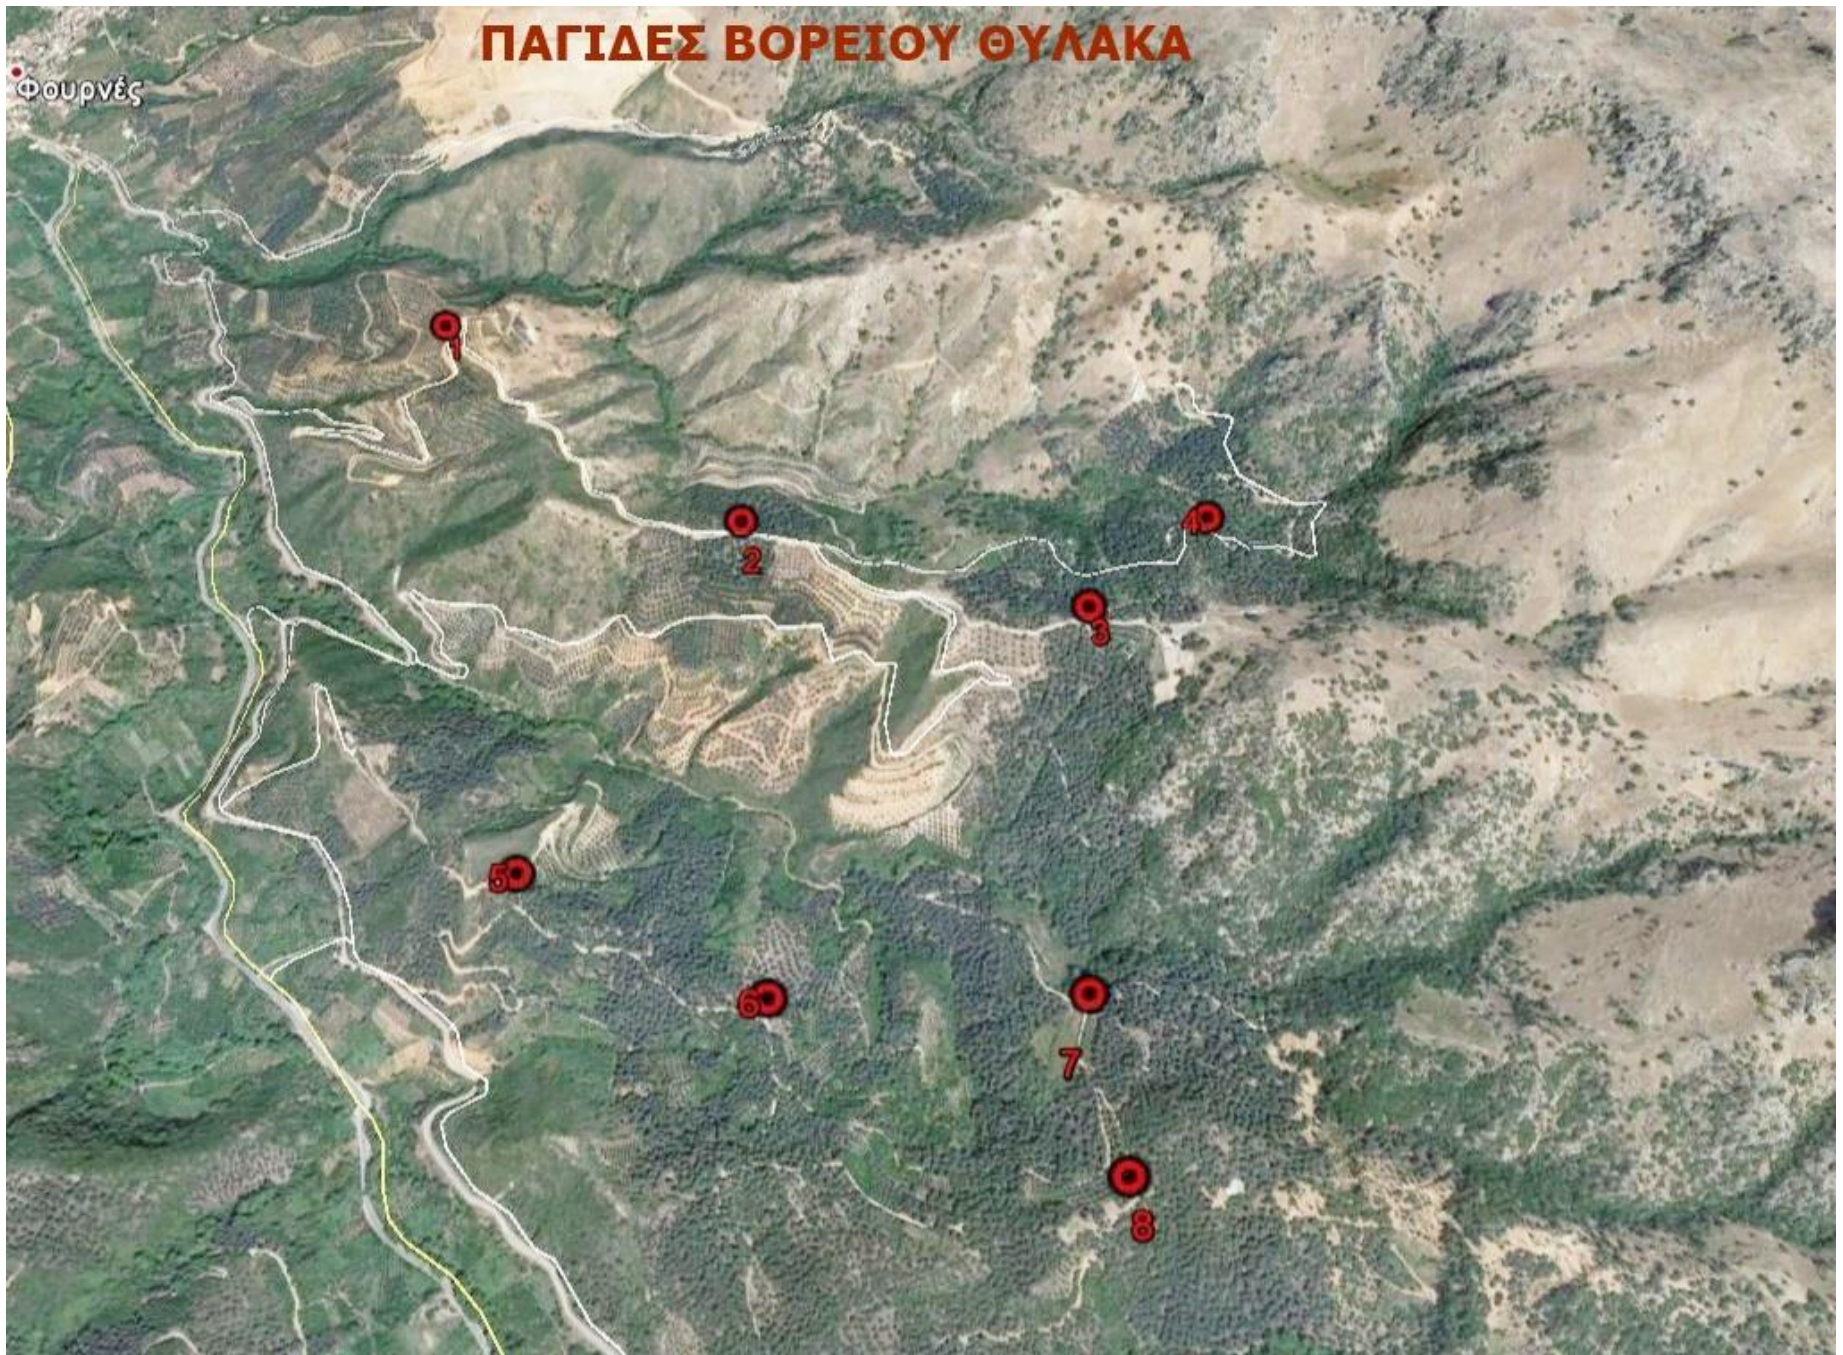

α/α ΠΑΓΙΔΑΣ	ΤΟΠΩΝΥΜΙΟ
1	ΧΑΛΕΠΑ
2	ΚΟΥΠΑ,ΛΑΚΟΣ,ΚΟΚ.ΣΠΙΤΑΚΙ
3	ΧΑΛΕΠΑ,ΠΟΔΑΡΕ,ΕΛΕ
4	ΧΑΛΕΠΑ
5	ΛΥΓΙΑ
6	ΛΥΓΙΑ,ΞΥΛΟΦΟΡΟ
7	ΔΕΚΑΛΕ,ΦΥΤΙΔΕ
8	ΔΕΚΑΛΕ,ΣΚΑΛΕΣ
9	ΒΑΡΗ,ΑΜΠΕΛΑ
10	ΣΚΟΤΕΙΝΗ
11	ΑΦΡΟΛΑΚΚΟΙ
12	ΑΦΡΟΛΑΚΚΟΙ,ΓΡΑΜΠΕΛΕ
13	ΡΗΜΑΜΠΕΛΑ,ΠΙΤΣΙΜΑΣ,ΒΙΓΛΑ
14	ΡΗΜΑΜΠΕΛΑ
15	ΛΥΔΙΑ,ΚΛΗΜΑΤΣΟΡΙ
16	ΜΑΣΟΥΛΟΣ
17	ΕΛΕΠΡΙΝΟΣ
18	ΚΟΛΩΝΕ,ΝΙΚΟΛΑ
19	ΔΑΣΟΣ,ΚΟΛΩΝΕ
20	ΖΑΓΡΕ

ΠΕΡΙΟΧΗ ΘΕΡΙΣΙΑΝΩΝ	
1 <sup>η</sup>	35.401852745846 23.979976607518
2 <sup>η</sup>	35.405657900482 23.980339105585
3 <sup>η</sup>	35.405819731723 23.977629788419
4 <sup>η</sup>	35.405206364684 23.976451541063

# ΠΑΓΙΔΕΣ ΒΟΡΕΙΟΥ ΘΥΛΑΚΑ

Φουρνές

# ΠΕΡΙΟΧΗ ΘΕΡΙΣΙΑΝΩΝ

Υπόμνημα

 ΠΑΠΙΔΕΣ ΔΑΚΟΥ

3η ΘΕΡΙΣΙΑΝΗ  
2η ΘΕΡΙΣΙΑΝΗ  
4η ΘΕΡΙΣΙΑΝΗ

Θέρισσο

1η ΘΕΡΙΣΙΑΝΗ

Google Earth

© 2020 Google