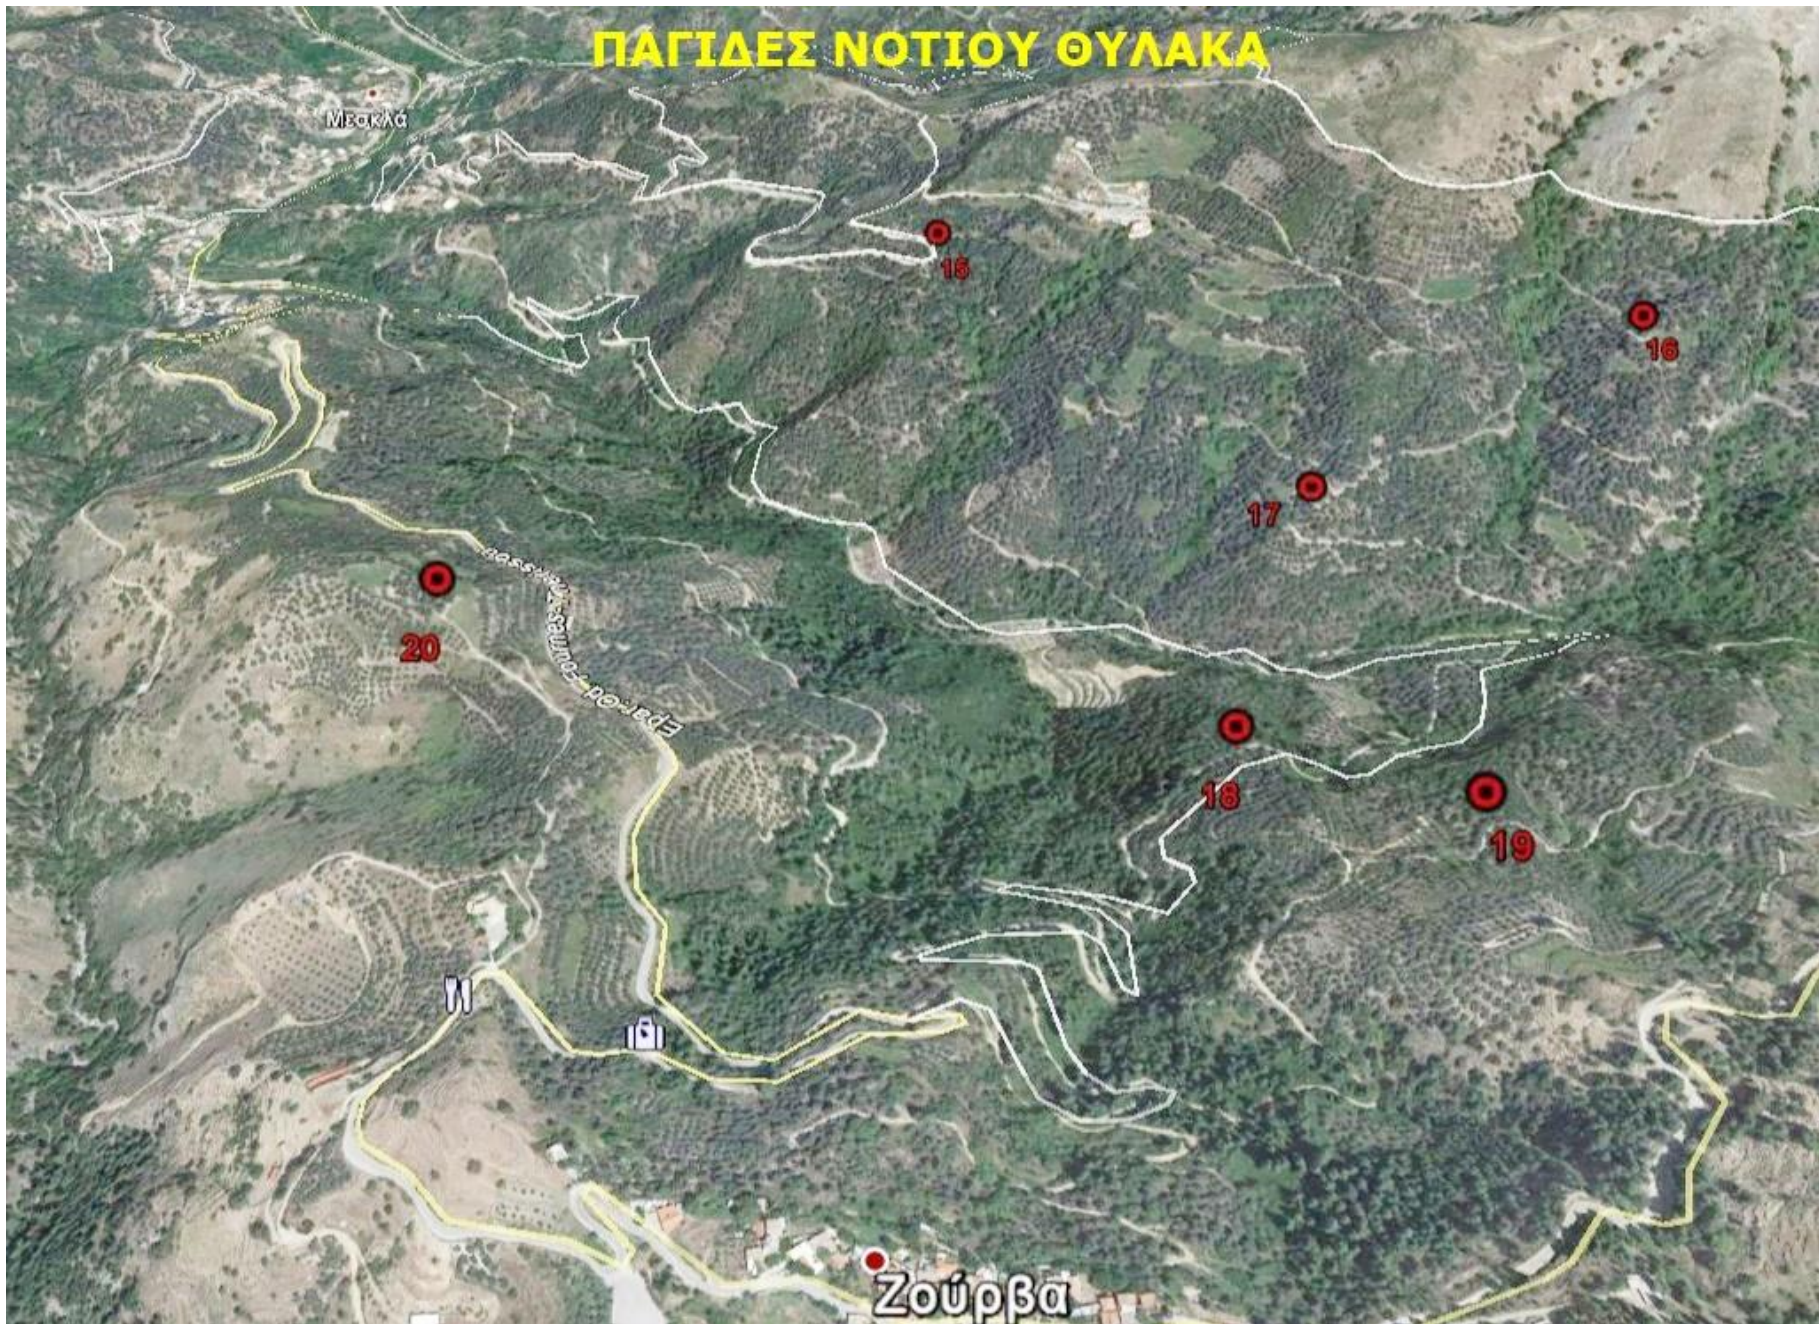

ΠΕΡΙΟΧΗ ΘΕΡΙΣΙΑΝΩΝ	
1 ^η	35.401852745846 23.979976607518
2 ^η	35.405657900482 23.980339105585
3 ^η	35.405819731723 23.977629788419
4 ^η	35.405206364684 23.976451541063

ΣΥΝΟΛΙΚΟ ΔΙΚΤΥΟ ΠΑΓΙΔΩΝ

ΠΑΓΙΔΕΣ ΒΟΡΕΙΟΥ ΘΥΛΑΚΑ

Φουρνές

ΠΑΓΙΑΕΣ ΜΕΣΟΥ ΘΥΛΑΚΑ

Μεσokλά

13

11

12

9

10

14

ΠΑΓΙΔΕΣ ΝΟΤΙΟΥ ΘΥΛΑΚΑ

ΠΕΡΙΟΧΗ ΘΕΡΙΣΙΑΝΩΝ

Υπόμνημα

 ΠΑΠΙΔΕΣ ΔΑΚΟΥ

3η ΘΕΡΙΣΙΑΝΗ
2η ΘΕΡΙΣΙΑΝΗ
4η ΘΕΡΙΣΙΑΝΗ

Θέρισσο

1η ΘΕΡΙΣΙΑΝΗ

Google Earth

© 2020 Google

900 m