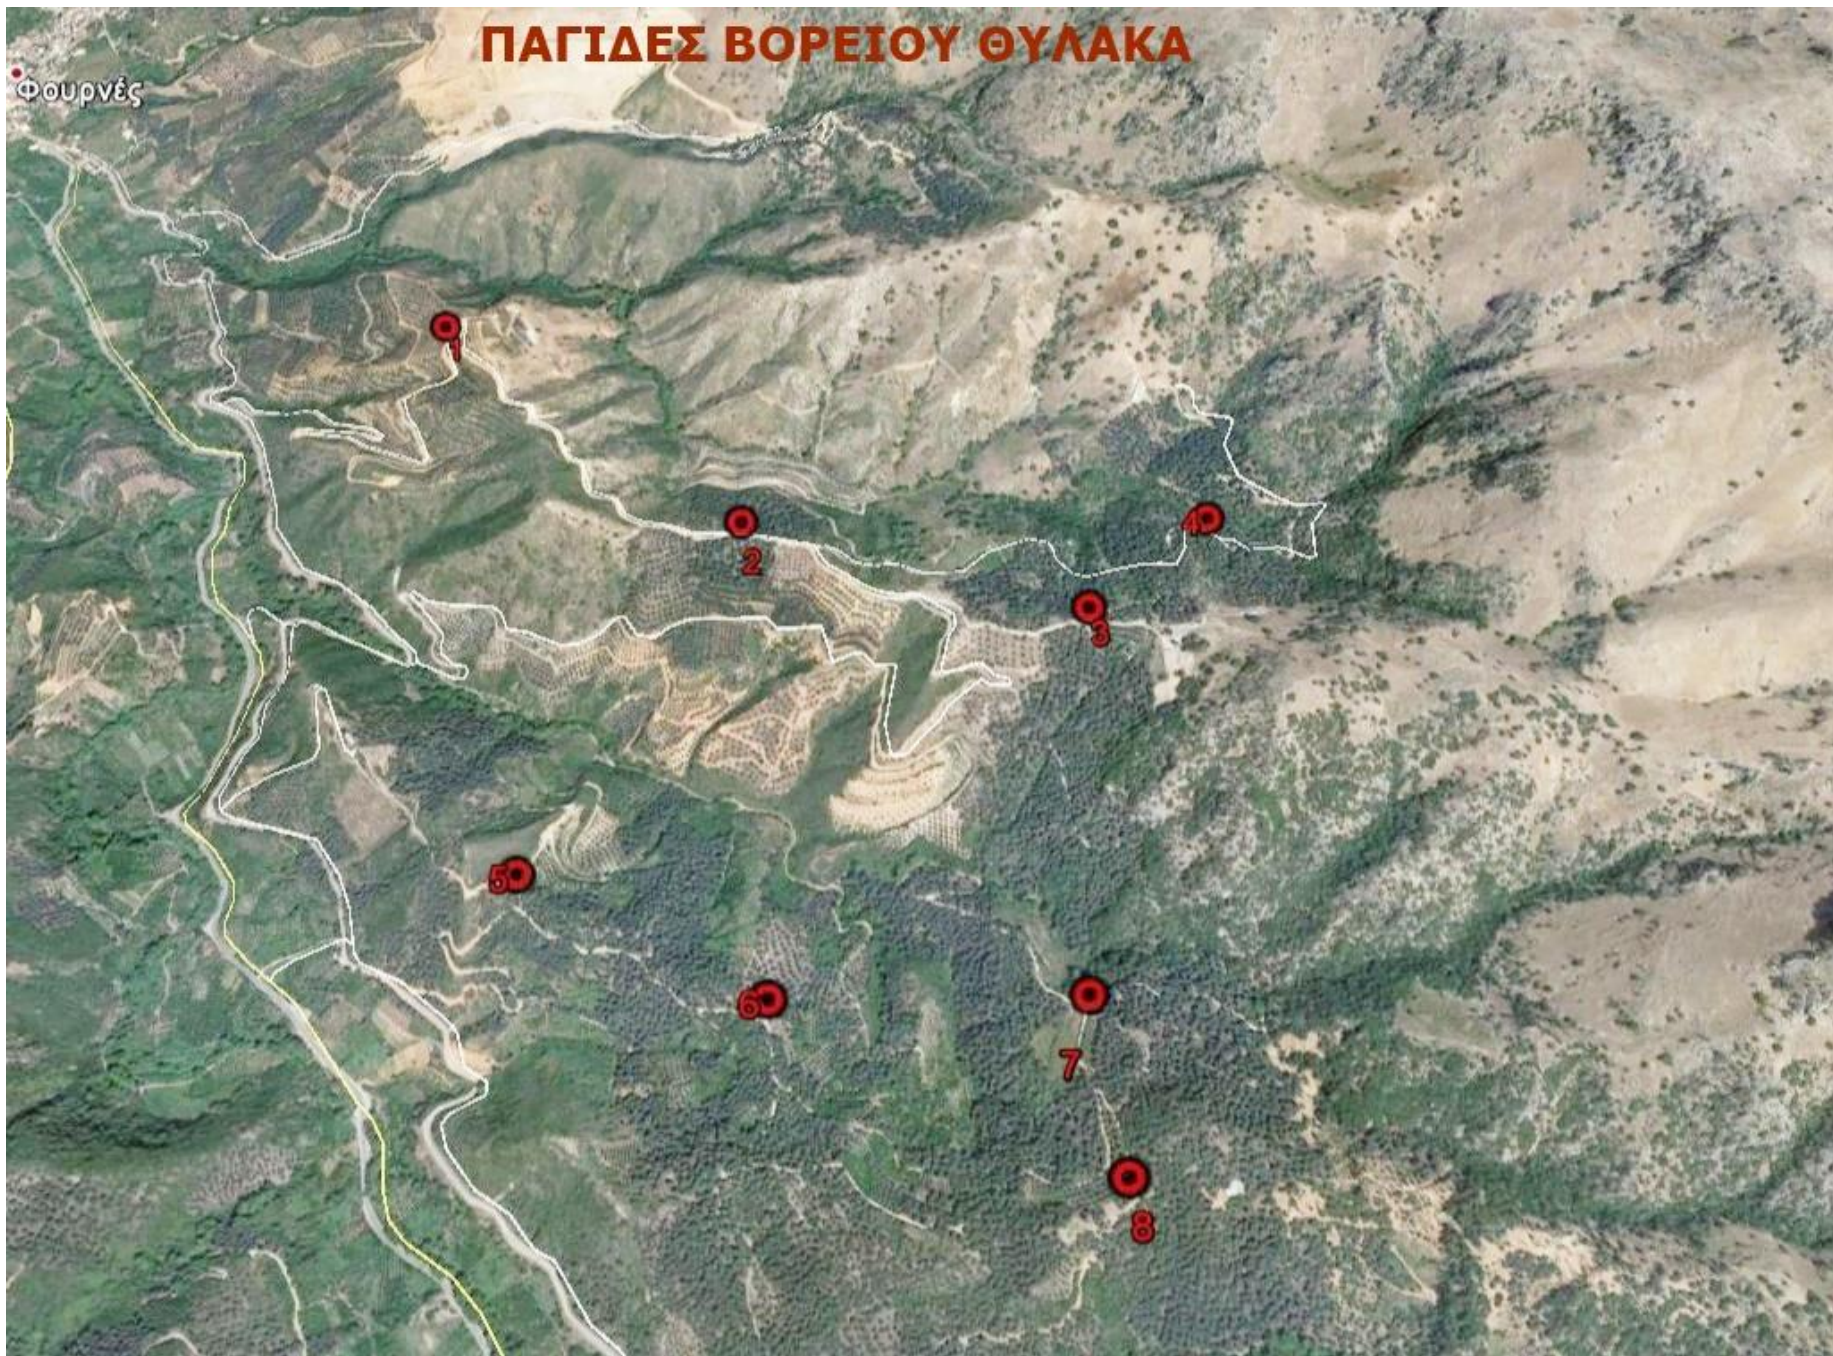

ΠΑΓΙΔΕΣ ΒΟΡΕΙΟΥ ΘΥΛΑΚΑ

Φουρνές