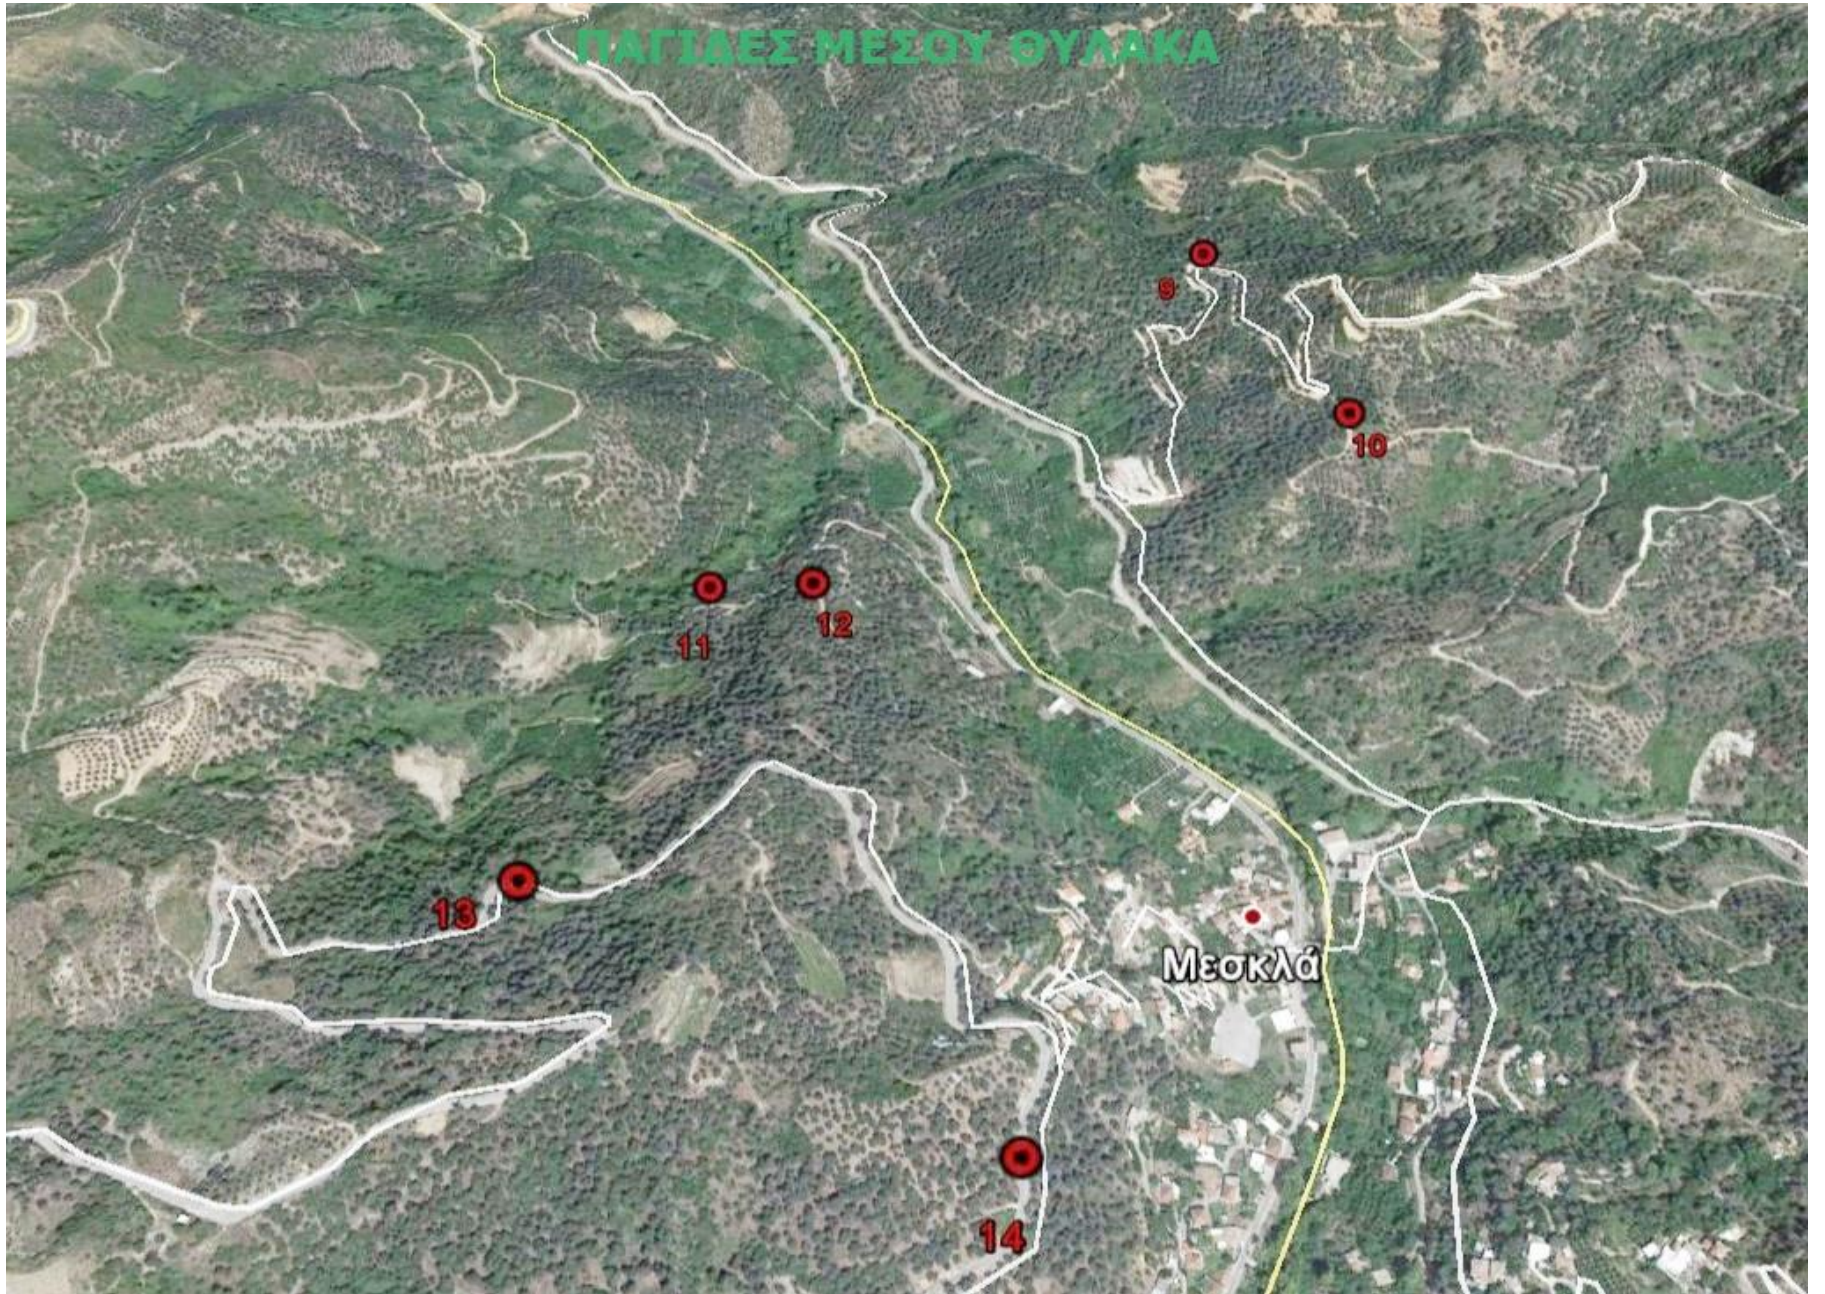

ΠΕΡΙΟΧΗ ΘΕΡΙΣΙΑΝΩΝ	
1 ^η	35.401852745846 23.979976607518
2 ^η	35.405657900482 23.980339105585
3 ^η	35.405819731723 23.977629788419
4 ^η	35.405206364684 23.976451541063

ΣΥΝΟΛΙΚΟ ΔΙΚΤΥΟ ΠΑΓΙΔΩΝ

ΠΑΓΙΔΕΣ ΒΟΡΕΙΟΥ ΘΥΛΑΚΑ

Φουρνές

ΠΑΓΙΑΕΣ ΜΕΣΟΥ ΘΥΛΑΚΑ

11

12

13

Μεσοκλά

14

9

10

ΠΑΓΙΔΕΣ ΝΟΤΙΟΥ ΘΥΛΑΚΑ

ΠΕΡΙΟΧΗ ΘΕΡΙΣΙΑΝΩΝ

Υπόμνημα

 ΠΑΓΙΔΕΣ ΔΑΚΟΥ

3η ΘΕΡΙΣΙΑΝΗ
2η ΘΕΡΙΣΙΑΝΗ
4η ΘΕΡΙΣΙΑΝΗ

Θέρισσο

1η ΘΕΡΙΣΙΑΝΗ

Google Earth

© 2020 Google

900 m