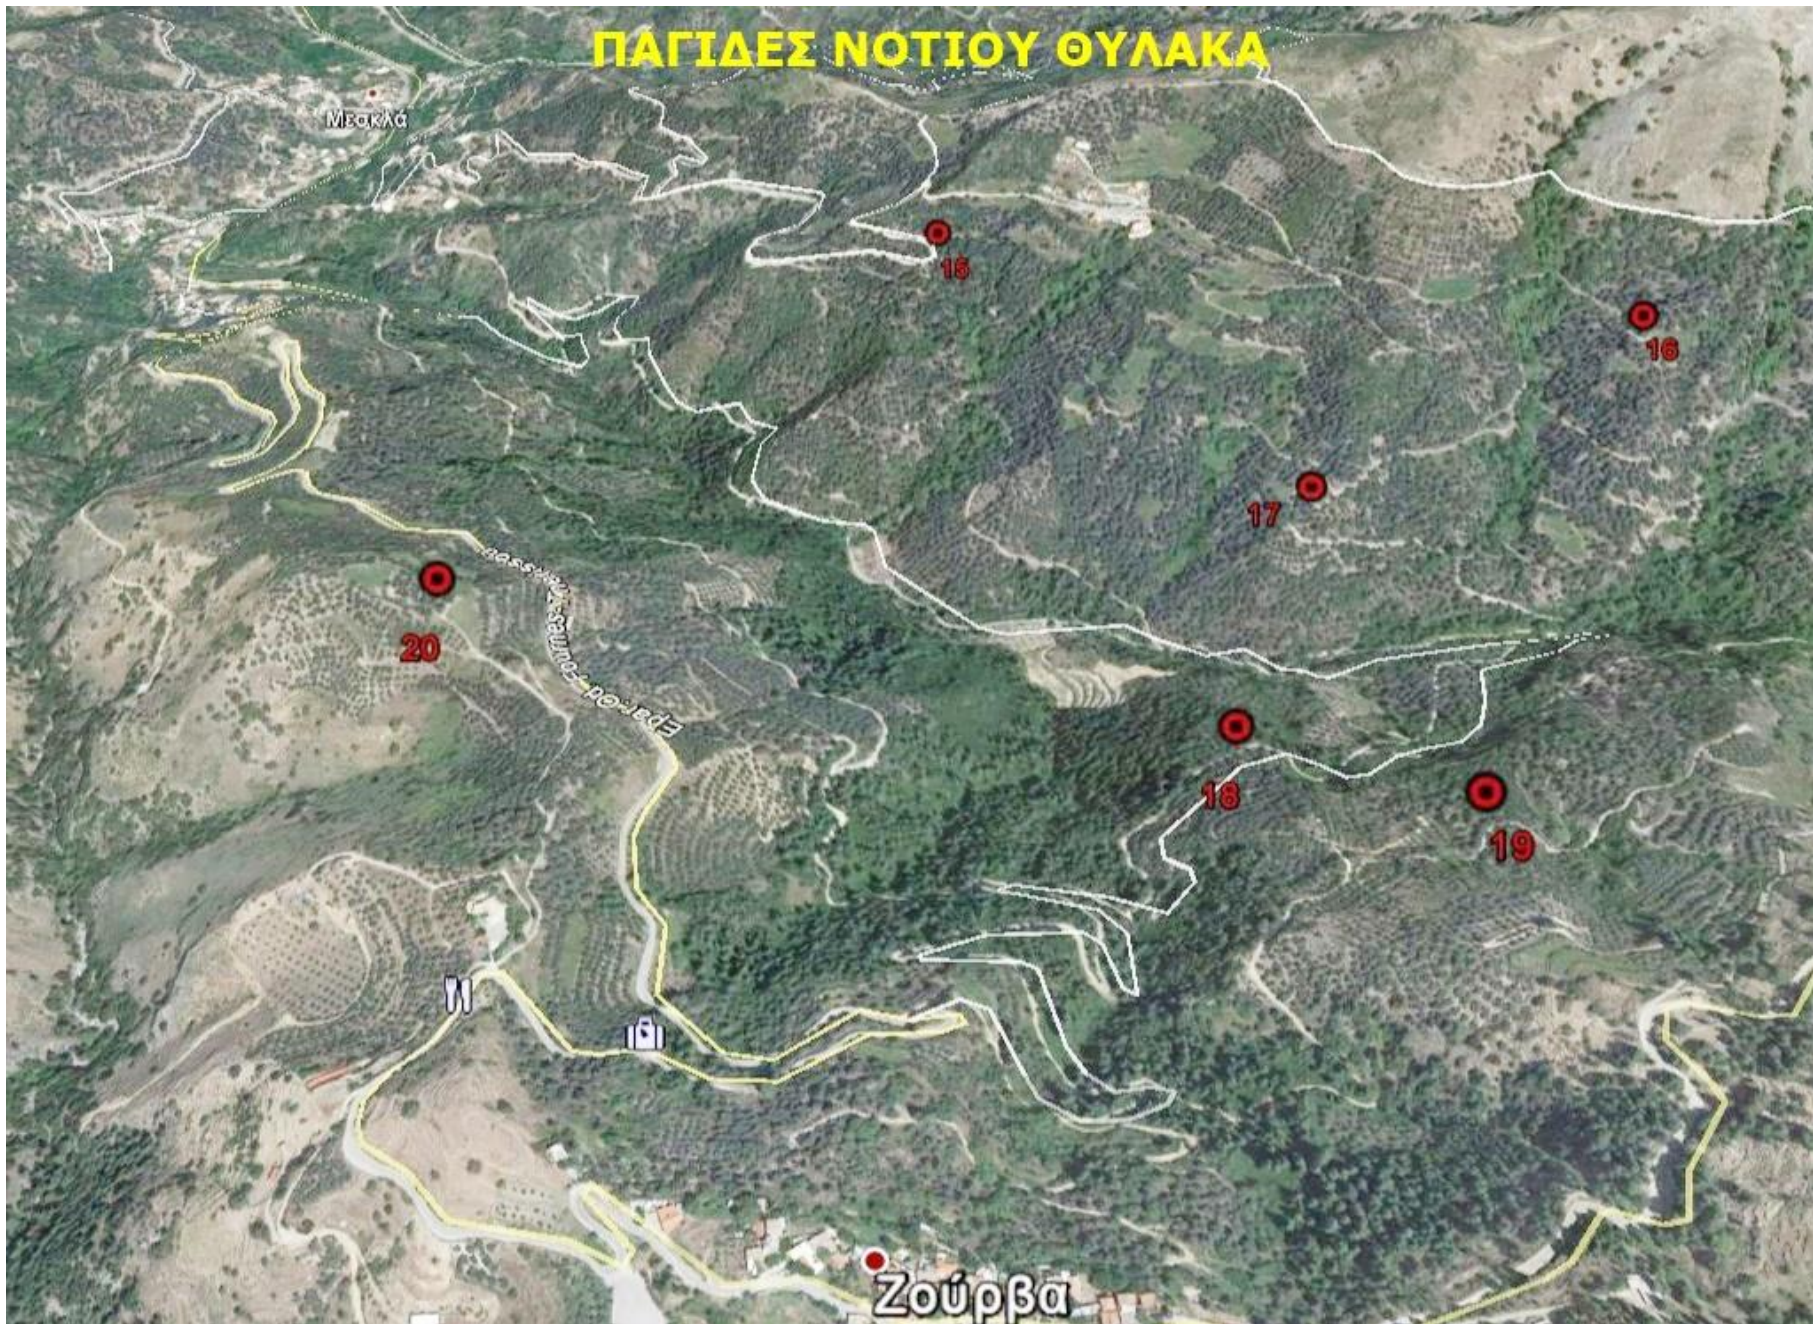

ΠΕΡΙΟΧΗ ΘΕΡΙΣΙΑΝΩΝ	
1 ^η	35.401852745846 23.979976607518
2 ^η	35.405657900482 23.980339105585
3 ^η	35.405819731723 23.977629788419
4 ^η	35.405206364684 23.976451541063

ΣΥΝΟΛΙΚΟ ΔΙΚΤΥΟ ΠΑΓΙΔΩΝ

ΠΑΓΙΔΕΣ ΒΟΡΕΙΟΥ ΘΥΛΑΚΑ

Φουρνές

ΠΑΓΙΑΕΣ ΜΕΣΟΥ ΘΥΛΑΚΑ

11

12

13

Μεσοκλά

14

9

10

ΠΑΓΙΔΕΣ ΝΟΤΙΟΥ ΘΥΛΑΚΑ

ΠΕΡΙΟΧΗ ΘΕΡΙΣΙΑΝΩΝ

Υπόμνημα

 ΠΑΓΙΔΕΣ ΔΑΚΟΥ

3η ΘΕΡΙΣΙΑΝΗ
2η ΘΕΡΙΣΙΑΝΗ
4η ΘΕΡΙΣΙΑΝΗ

Θέρισσο

1η ΘΕΡΙΣΙΑΝΗ

Google Earth

© 2020 Google

900 m