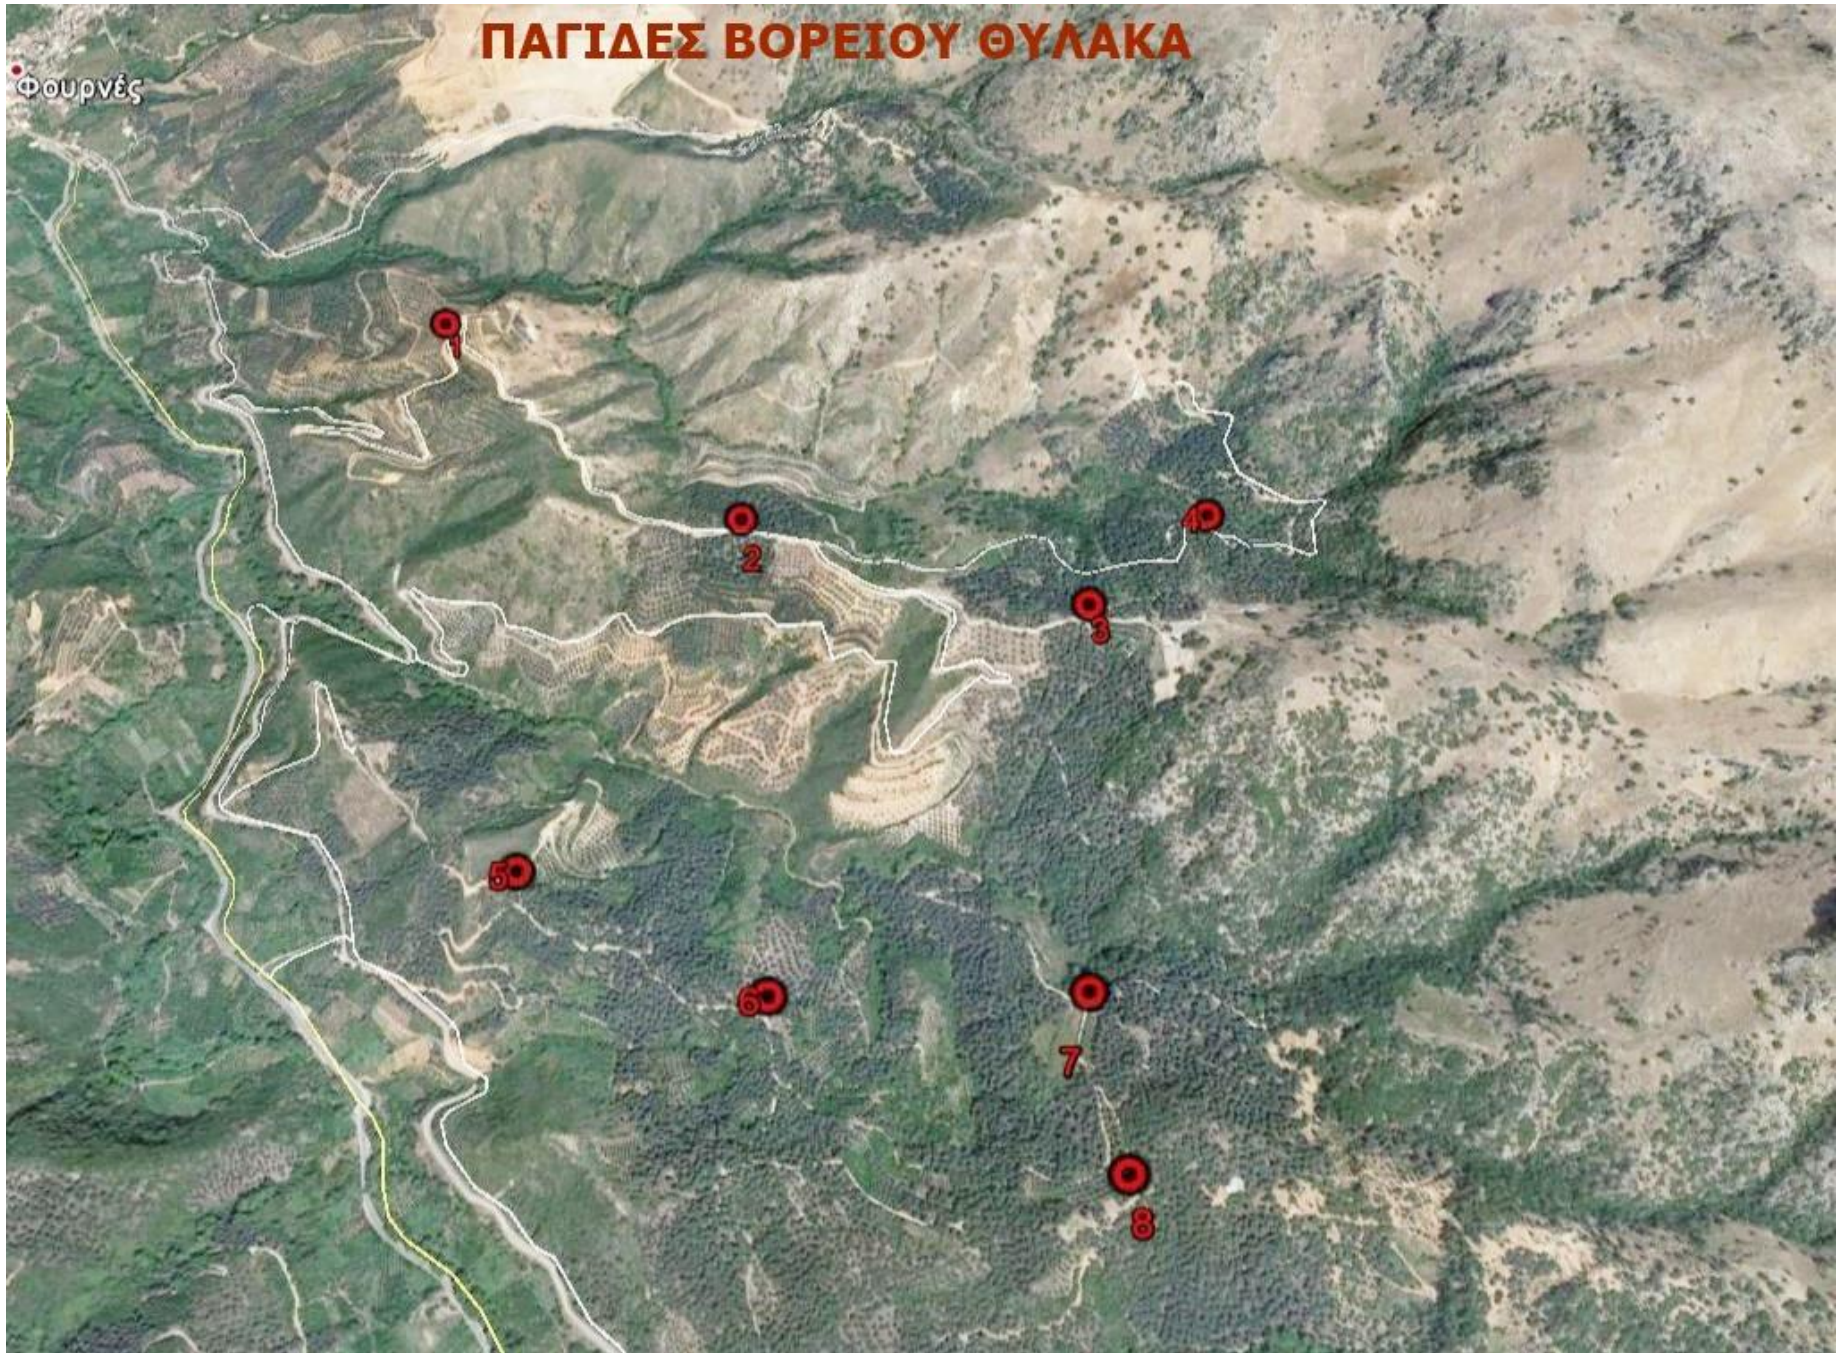

α/α ΠΑΓΙΔΑΣ	ΤΟΠΩΝΥΜΙΟ
1	ΧΑΛΕΠΑ
2	ΚΟΥΠΑ,ΛΑΚΟΣ,ΚΟΚ.ΣΠΙΤΑΚΙ
3	ΧΑΛΕΠΑ,ΠΟΔΑΡΕ,ΕΛΕ
4	ΧΑΛΕΠΑ
5	ΛΥΓΙΑ
6	ΛΥΓΙΑ,ΞΥΛΟΦΟΡΟ
7	ΔΕΚΑΛΕ,ΦΥΤΙΔΕ
8	ΔΕΚΑΛΕ,ΣΚΑΛΕΣ
9	ΒΑΡΗ,ΑΜΠΕΛΑ
10	ΣΚΟΤΕΙΝΗ
11	ΑΦΡΟΛΑΚΚΟΙ
12	ΑΦΡΟΛΑΚΚΟΙ,ΓΡΑΜΠΕΛΕ
13	ΡΗΜΑΜΠΕΛΑ,ΠΙΤΣΙΜΑΣ,ΒΙΓΛΑ
14	ΡΗΜΑΜΠΕΛΑ
15	ΛΥΔΙΑ,ΚΛΗΜΑΤΣΟΡΙ
16	ΜΑΣΟΥΛΟΣ
17	ΕΛΕΠΡΙΝΟΣ
18	ΚΟΛΩΝΕ,ΝΙΚΟΛΑ
19	ΔΑΣΟΣ,ΚΟΛΩΝΕ
20	ΖΑΓΡΕ

ΠΕΡΙΟΧΗ ΘΕΡΙΣΙΑΝΩΝ	
1 <sup>η</sup>	35.401852745846 23.979976607518
2 <sup>η</sup>	35.405657900482 23.980339105585
3 <sup>η</sup>	35.405819731723 23.977629788419
4 <sup>η</sup>	35.405206364684 23.976451541063

# ΠΑΓΙΔΕΣ ΒΟΡΕΙΟΥ ΘΥΛΑΚΑ

Φουρνές

# ΠΕΡΙΟΧΗ ΘΕΡΙΣΙΑΝΩΝ

Υπόμνημα

 ΠΑΓΙΔΕΣ ΔΑΚΟΥ

3η ΘΕΡΙΣΙΑΝΗ  
2η ΘΕΡΙΣΙΑΝΗ  
4η ΘΕΡΙΣΙΑΝΗ

Θέρισσο

1η ΘΕΡΙΣΙΑΝΗ

Google Earth

© 2020 Google