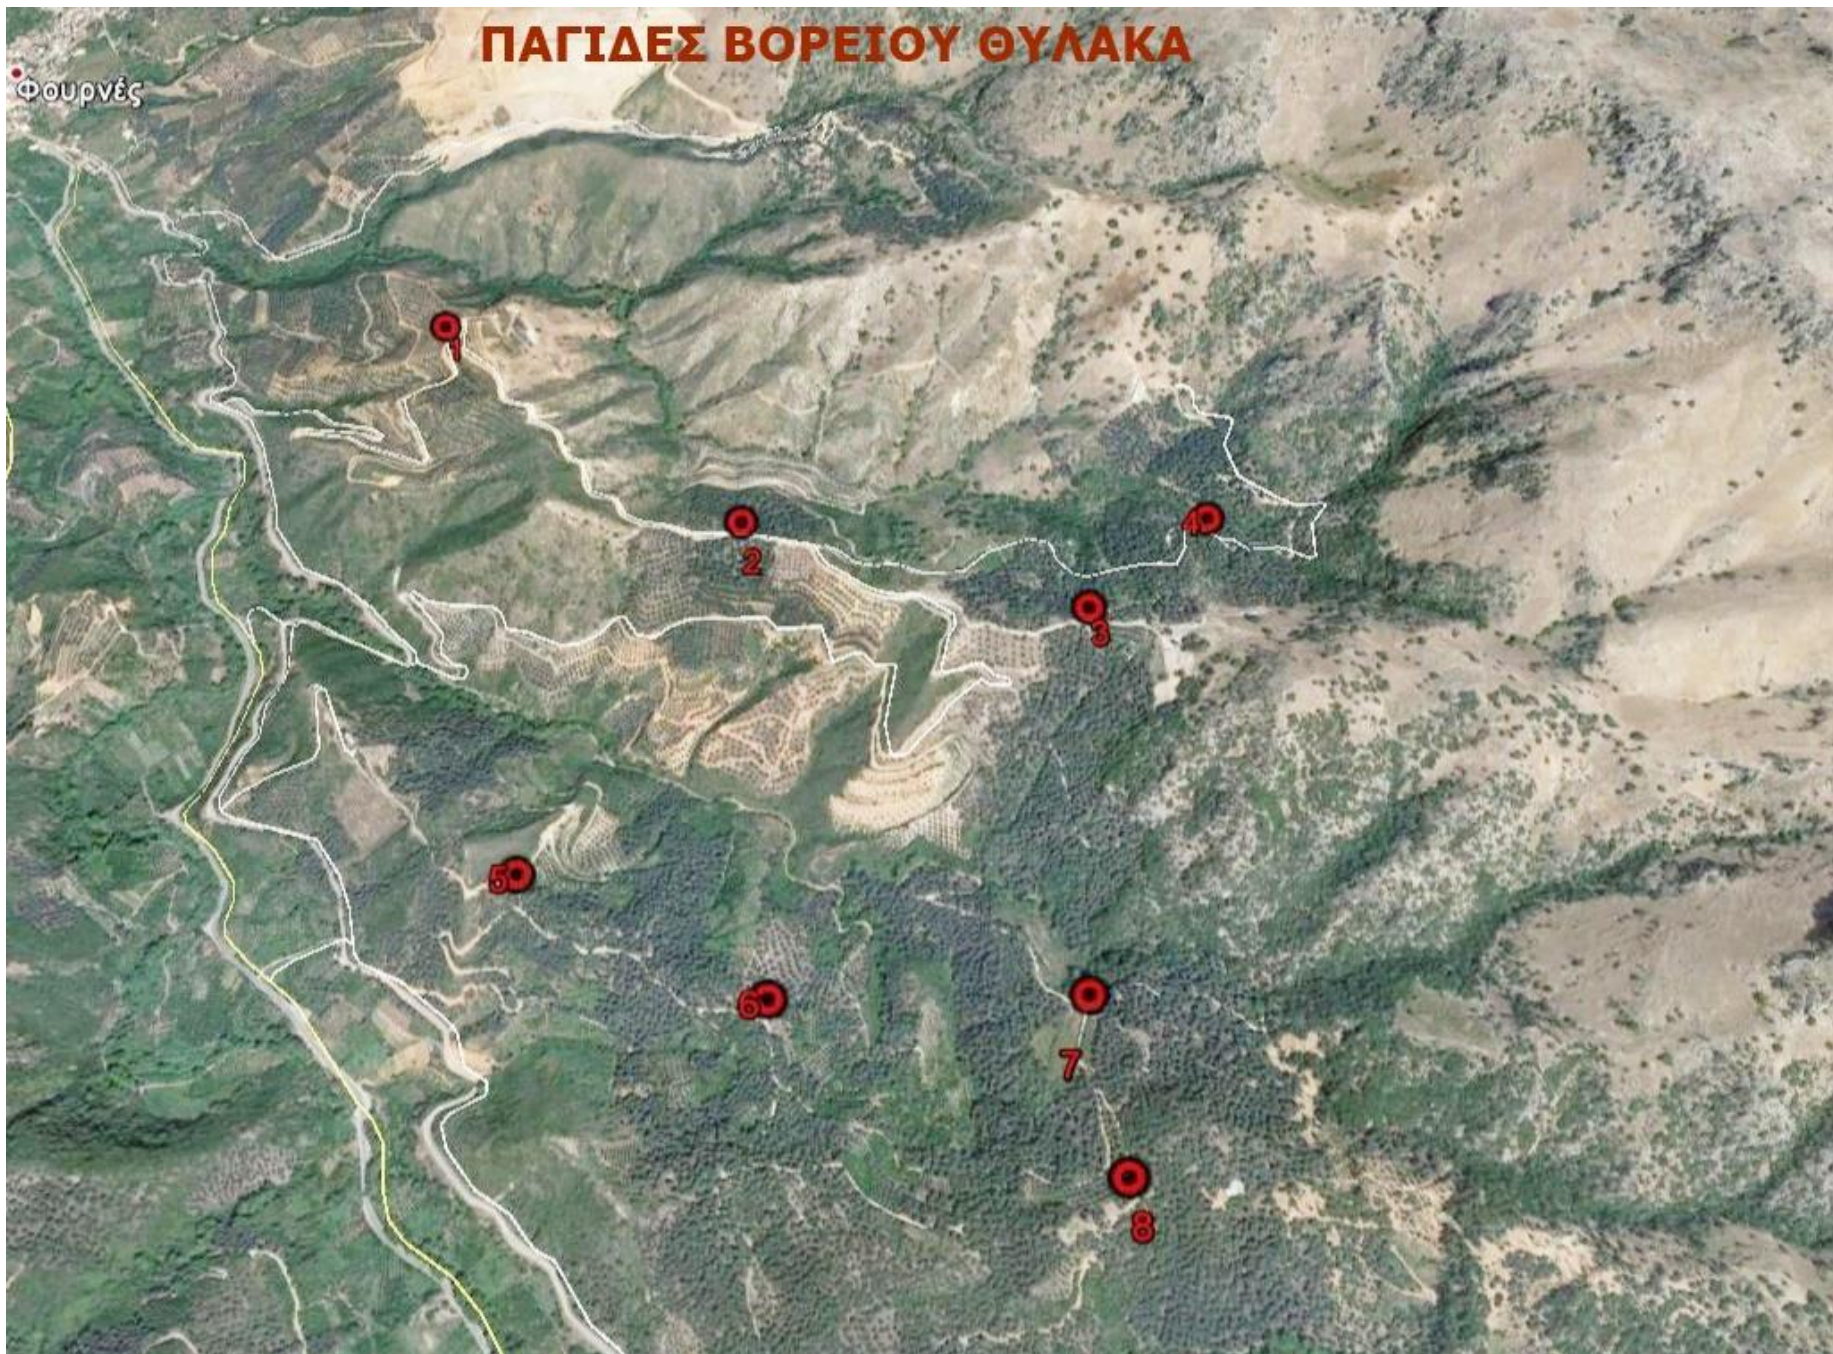

α/α ΠΑΓΙΔΑΣ	ΤΟΠΩΝΥΜΙΟ
1	ΧΑΛΕΠΑ
2	ΚΟΥΠΑ,ΛΑΚΟΣ,ΚΟΚ.ΣΠΙΤΑΚΙ
3	ΧΑΛΕΠΑ,ΠΟΔΑΡΕ,ΕΛΕ
4	ΧΑΛΕΠΑ
5	ΛΥΓΙΑ
6	ΛΥΓΙΑ,ΞΥΛΟΦΟΡΟ
7	ΔΕΚΑΛΕ,ΦΥΤΙΔΕ
8	ΔΕΚΑΛΕ,ΣΚΑΛΕΣ
9	ΒΑΡΗ,ΑΜΠΕΛΑ
10	ΣΚΟΤΕΙΝΗ
11	ΑΦΡΟΛΑΚΚΟΙ
12	ΑΦΡΟΛΑΚΚΟΙ,ΓΡΑΜΠΕΛΕ
13	ΡΗΜΑΜΠΕΛΑ,ΠΙΤΣΙΜΑΣ,ΒΙΓΛΑ
14	ΡΗΜΑΜΠΕΛΑ
15	ΛΥΔΙΑ,ΚΛΗΜΑΤΣΟΡΙ
16	ΜΑΣΟΥΛΟΣ
17	ΕΛΕΠΡΙΝΟΣ
18	ΚΟΛΩΝΕ,ΝΙΚΟΛΑ
19	ΔΑΣΟΣ,ΚΟΛΩΝΕ
20	ΖΑΓΡΕ

ΠΕΡΙΟΧΗ ΘΕΡΙΣΙΑΝΩΝ	
1 <sup>η</sup>	35.401852745846 23.979976607518
2 <sup>η</sup>	35.405657900482 23.980339105585
3 <sup>η</sup>	35.405819731723 23.977629788419
4 <sup>η</sup>	35.405206364684 23.976451541063

# ΠΑΓΙΔΕΣ ΒΟΡΕΙΟΥ ΘΥΛΑΚΑ

Φουρνές

# ΠΕΡΙΟΧΗ ΘΕΡΙΣΙΑΝΩΝ

Υπόμνημα

 ΠΑΠΙΔΕΣ ΔΑΚΟΥ

3η ΘΕΡΙΣΙΑΝΗ  
2η ΘΕΡΙΣΙΑΝΗ  
4η ΘΕΡΙΣΙΑΝΗ

Θέρισσο

1η ΘΕΡΙΣΙΑΝΗ

Google Earth

© 2020 Google