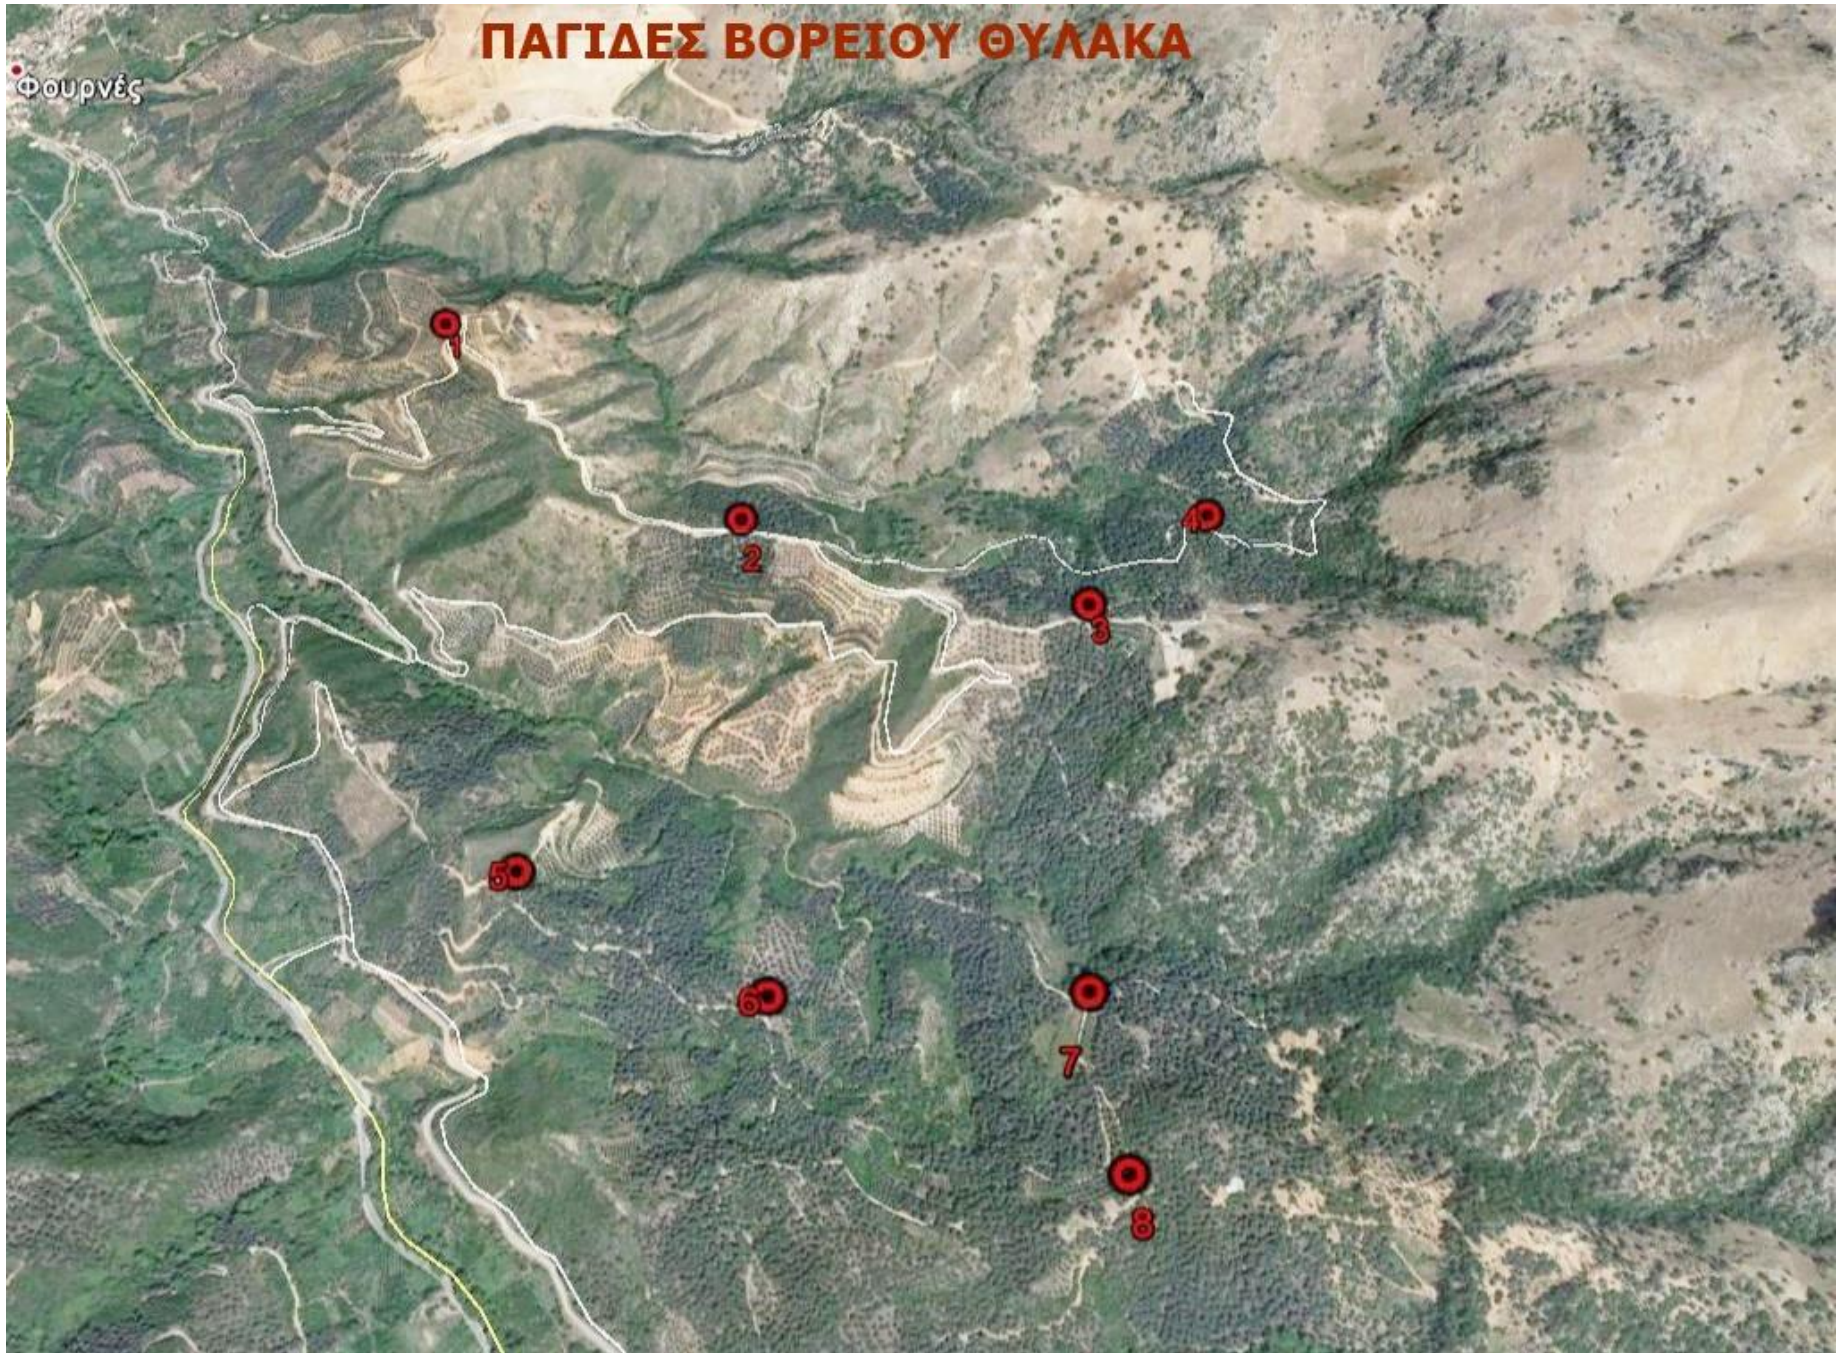

ΠΑΓΙΔΕΣ ΒΟΡΕΙΟΥ ΘΥΛΑΚΑ

Φουρνές