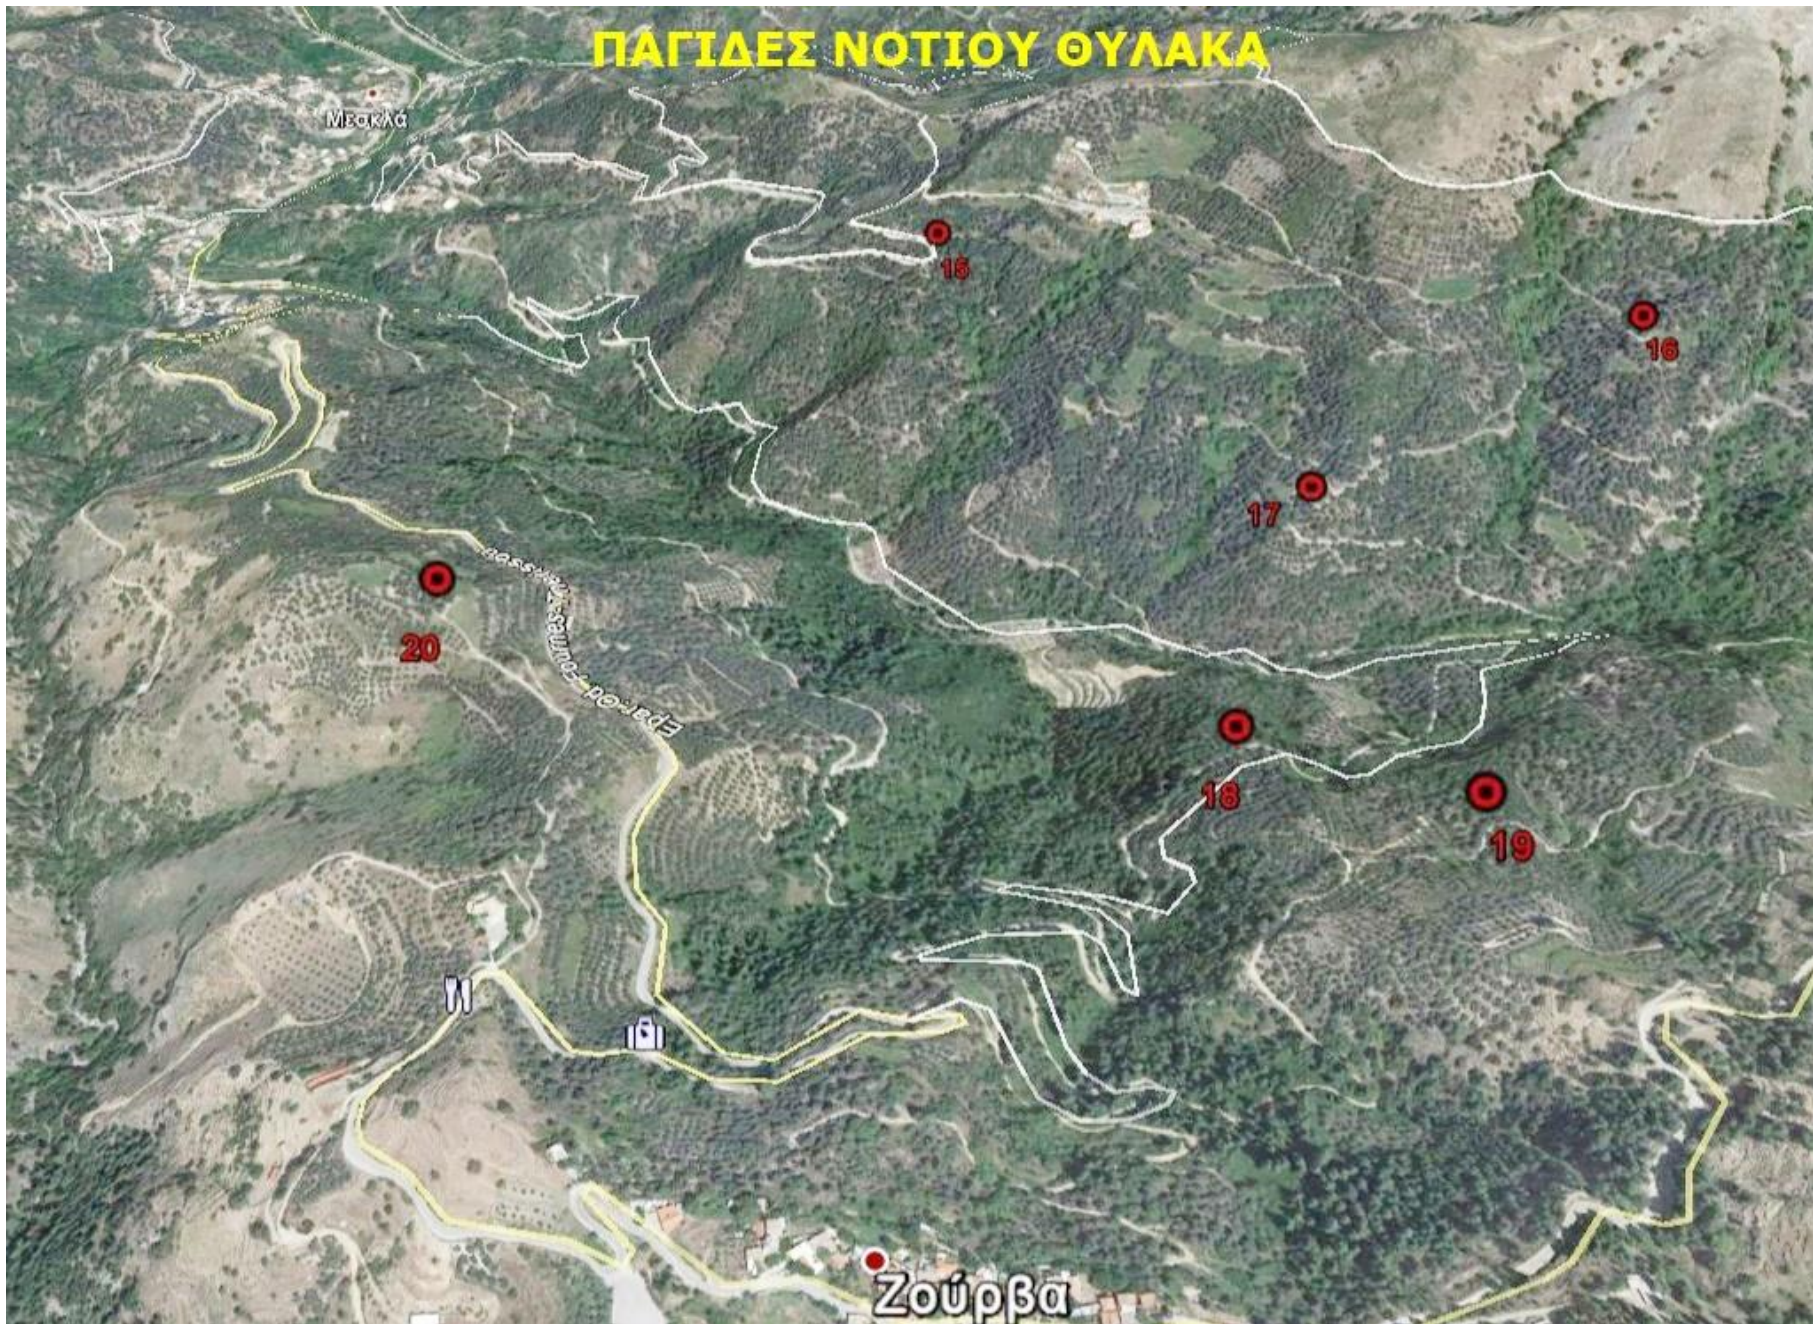

ΠΕΡΙΟΧΗ ΘΕΡΙΣΙΑΝΩΝ	
1 ^η	35.401852745846 23.979976607518
2 ^η	35.405657900482 23.980339105585
3 ^η	35.405819731723 23.977629788419
4 ^η	35.405206364684 23.976451541063

ΣΥΝΟΛΙΚΟ ΔΙΚΤΥΟ ΠΑΓΙΔΩΝ

ΠΑΓΙΔΕΣ ΒΟΡΕΙΟΥ ΘΥΛΑΚΑ

Φουρνές

ΠΑΓΙΑΕΣ ΜΕΣΟΥ ΘΥΛΑΚΑ

Μεσokλά

13

11

12

9

10

14

ΠΑΓΙΔΕΣ ΝΟΤΙΟΥ ΘΥΛΑΚΑ

ΠΕΡΙΟΧΗ ΘΕΡΙΣΙΑΝΩΝ

Υπόμνημα

 ΠΑΠΙΔΕΣ ΔΑΚΟΥ

3η ΘΕΡΙΣΙΑΝΗ
2η ΘΕΡΙΣΙΑΝΗ
4η ΘΕΡΙΣΙΑΝΗ

Θέρισο

1η ΘΕΡΙΣΙΑΝΗ

Google Earth

© 2020 Google

900 m