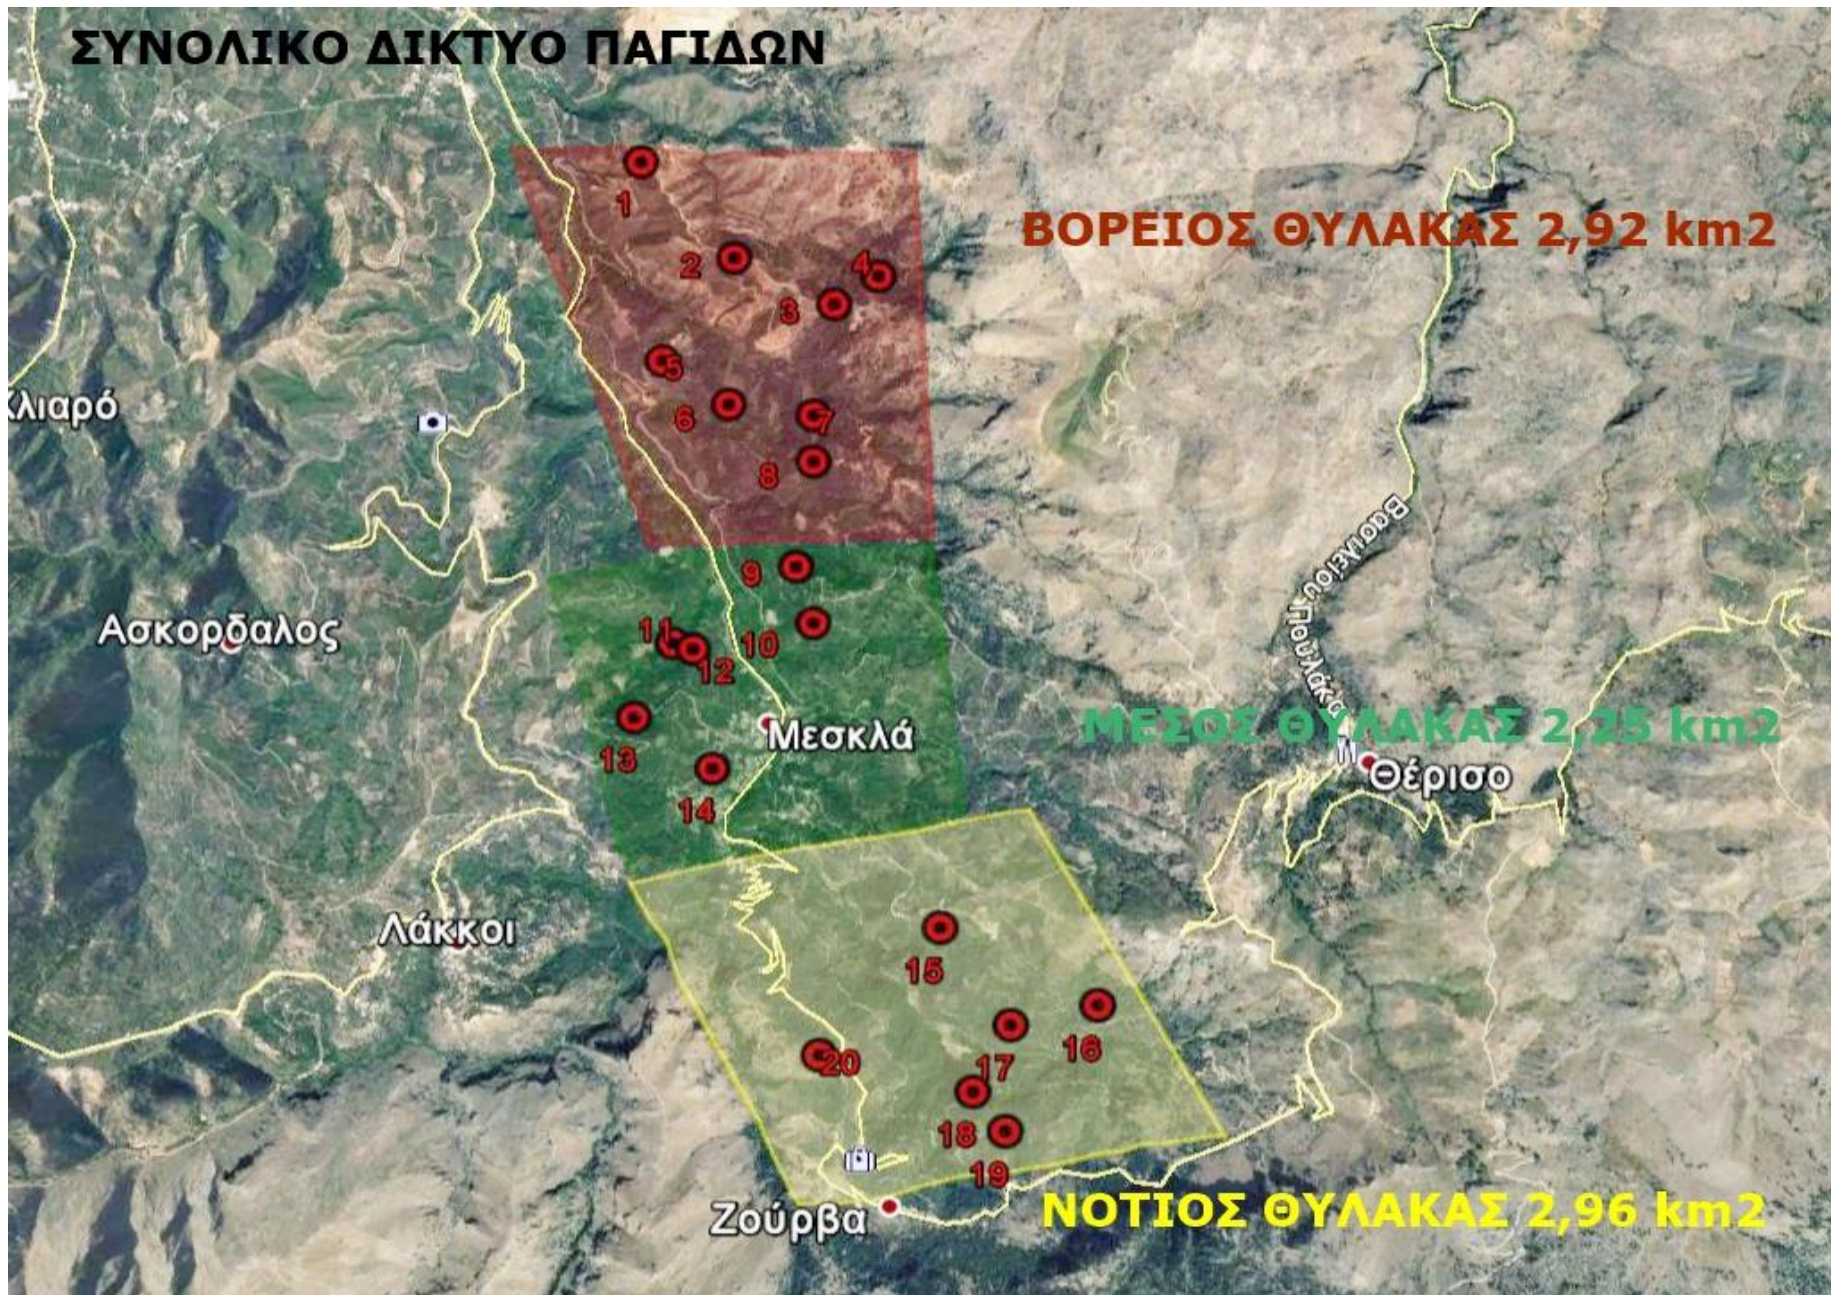

α/α ΠΑΓΙΔΑΣ	ΤΟΠΩΝΥΜΙΟ
1	ΧΑΛΕΠΑ
2	ΚΟΥΠΑ,ΛΑΚΟΣ,ΚΟΚ.ΣΠΙΤΑΚΙ
3	ΧΑΛΕΠΑ,ΠΟΔΑΡΕ,ΕΛΕ
4	ΧΑΛΕΠΑ
5	ΛΥΓΙΑ
6	ΛΥΓΙΑ,ΞΥΛΟΦΟΡΟ
7	ΔΕΚΑΛΕ,ΦΥΤΙΔΕ
8	ΔΕΚΑΛΕ,ΣΚΑΛΕΣ
9	ΒΑΡΗ,ΑΜΠΕΛΑ
10	ΣΚΟΤΕΙΝΗ
11	ΑΦΡΟΛΑΚΚΟΙ
12	ΑΦΡΟΛΑΚΚΟΙ,ΓΡΑΜΠΕΛΕ
13	ΡΗΜΑΜΠΕΛΑ,ΠΙΤΣΙΜΑΣ,ΒΙΓΛΑ
14	ΡΗΜΑΜΠΕΛΑ
15	ΛΥΔΙΑ,ΚΛΗΜΑΤΣΟΡΙ
16	ΜΑΣΟΥΛΟΣ
17	ΕΛΕΠΡΙΝΟΣ
18	ΚΟΛΩΝΕ,ΝΙΚΟΛΑ
19	ΔΑΣΟΣ,ΚΟΛΩΝΕ
20	ΖΑΓΡΕ

ΠΕΡΙΟΧΗ ΘΕΡΙΣΙΑΝΩΝ	
1^η	35.401852745846 23.979976607518
2^η	35.405657900482 23.980339105585
3^η	35.405819731723 23.977629788419
4^η	35.405206364684 23.976451541063

ΣΥΝΟΛΙΚΟ ΔΙΚΤΥΟ ΠΑΓΙΔΩΝ