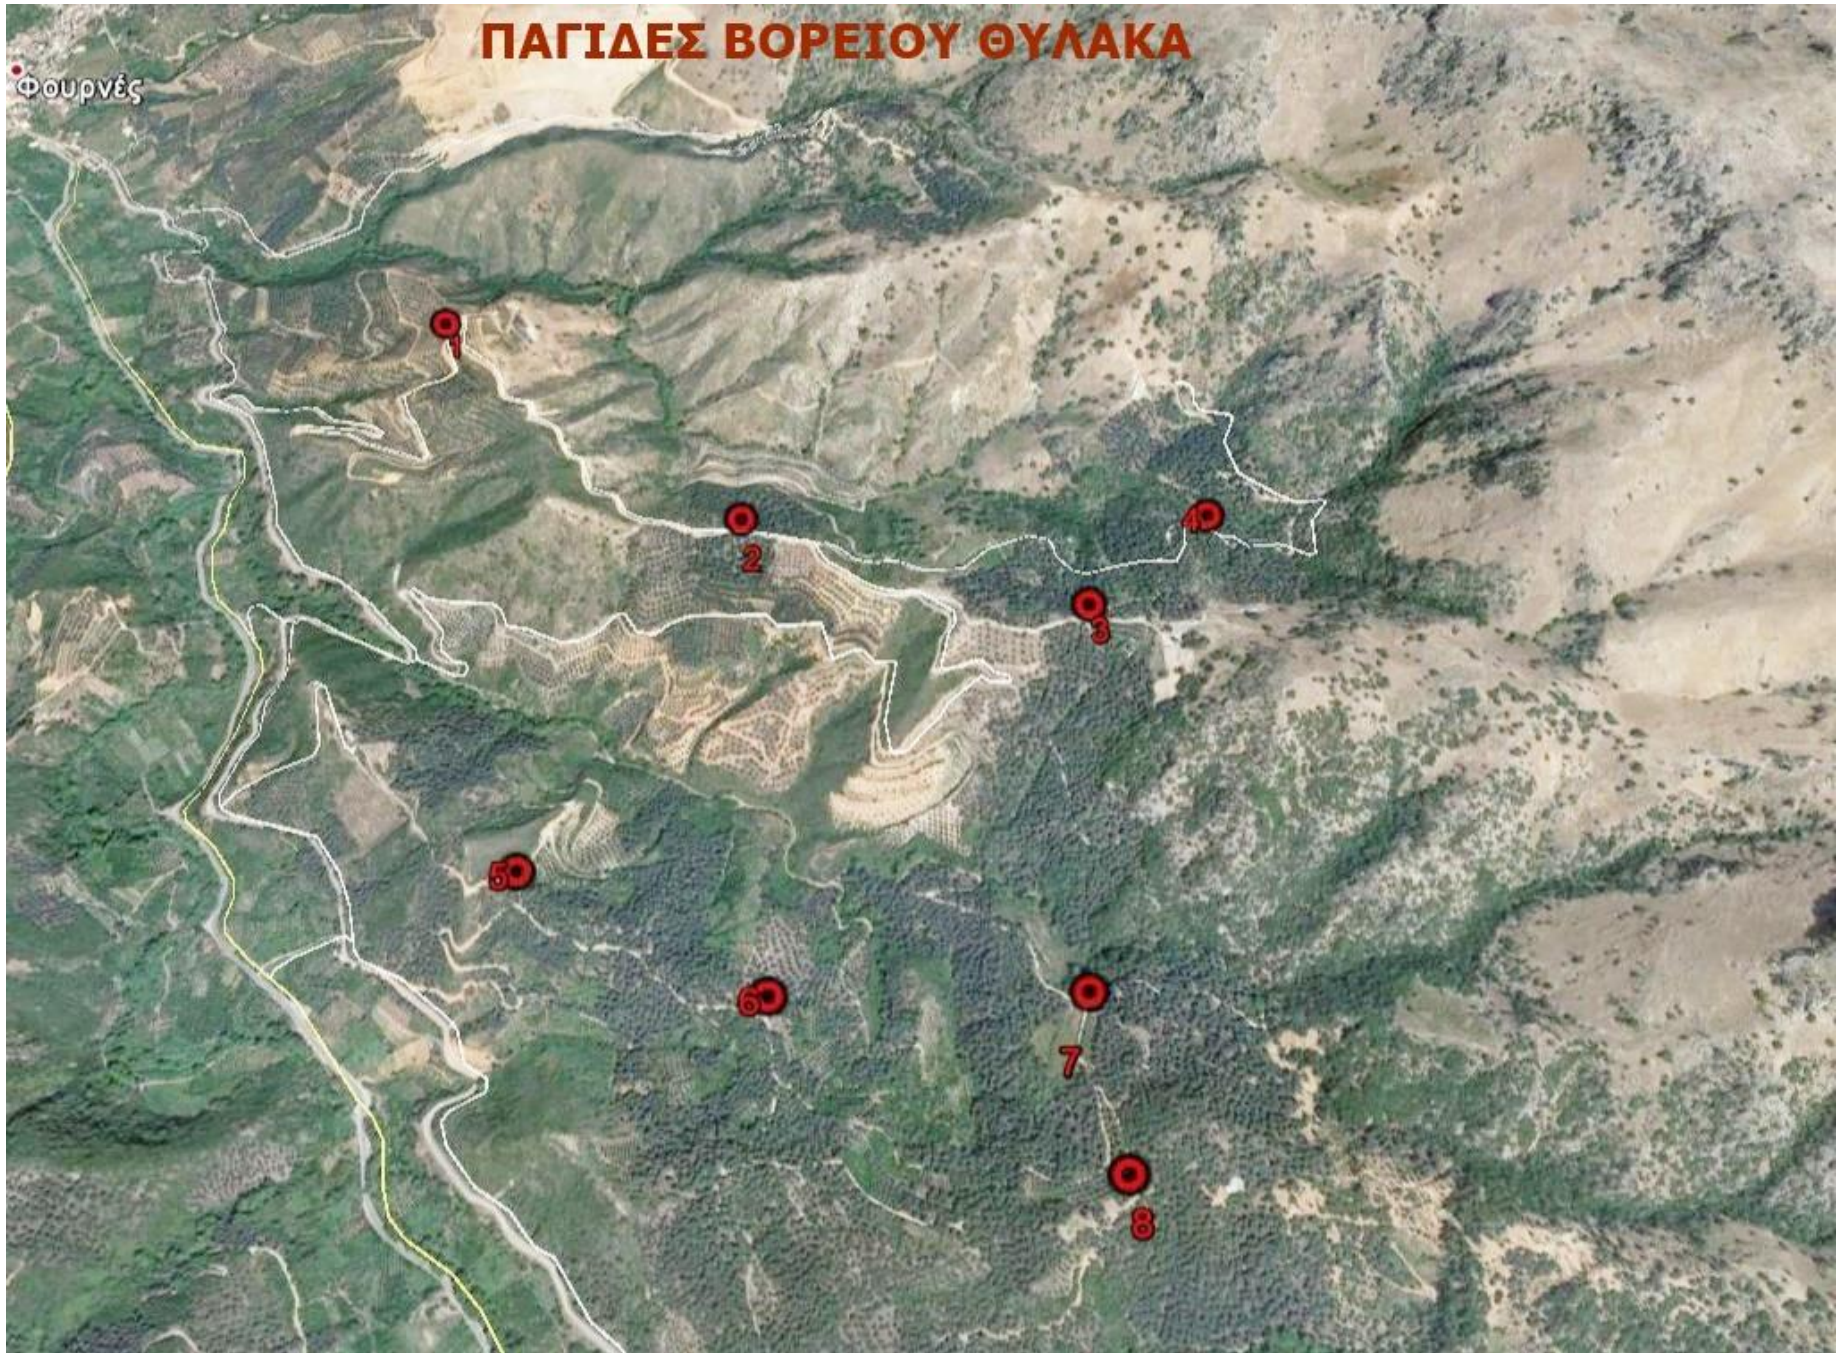

α/α ΠΑΓΙΔΑΣ	ΤΟΠΩΝΥΜΙΟ
1	ΧΑΛΕΠΑ
2	ΚΟΥΠΑ,ΛΑΚΟΣ,ΚΟΚ.ΣΠΙΤΑΚΙ
3	ΧΑΛΕΠΑ,ΠΟΔΑΡΕ,ΕΛΕ
4	ΧΑΛΕΠΑ
5	ΛΥΓΙΑ
6	ΛΥΓΙΑ,ΞΥΛΟΦΟΡΟ
7	ΔΕΚΑΛΕ,ΦΥΤΙΔΕ
8	ΔΕΚΑΛΕ,ΣΚΑΛΕΣ
9	ΒΑΡΗ,ΑΜΠΕΛΑ
10	ΣΚΟΤΕΙΝΗ
11	ΑΦΡΟΛΑΚΚΟΙ
12	ΑΦΡΟΛΑΚΚΟΙ,ΓΡΑΜΠΕΛΕ
13	ΡΗΜΑΜΠΕΛΑ,ΠΙΤΣΙΜΑΣ,ΒΙΓΛΑ
14	ΡΗΜΑΜΠΕΛΑ
15	ΛΥΔΙΑ,ΚΛΗΜΑΤΣΟΡΙ
16	ΜΑΣΟΥΛΟΣ
17	ΕΛΕΠΡΙΝΟΣ
18	ΚΟΛΩΝΕ,ΝΙΚΟΛΑ
19	ΔΑΣΟΣ,ΚΟΛΩΝΕ
20	ΖΑΓΡΕ

ΠΕΡΙΟΧΗ ΘΕΡΙΣΙΑΝΩΝ	
1 <sup>η</sup>	35.401852745846 23.979976607518
2 <sup>η</sup>	35.405657900482 23.980339105585
3 <sup>η</sup>	35.405819731723 23.977629788419
4 <sup>η</sup>	35.405206364684 23.976451541063

# ΠΑΓΙΔΕΣ ΒΟΡΕΙΟΥ ΘΥΛΑΚΑ

Φουρνές

# ΠΕΡΙΟΧΗ ΘΕΡΙΣΙΑΝΩΝ

Υπόμνημα

 ΠΑΠΙΔΕΣ ΔΑΚΟΥ

3η ΘΕΡΙΣΙΑΝΗ  
2η ΘΕΡΙΣΙΑΝΗ  
4η ΘΕΡΙΣΙΑΝΗ

Θέρισσο

1η ΘΕΡΙΣΙΑΝΗ

Google Earth

© 2020 Google