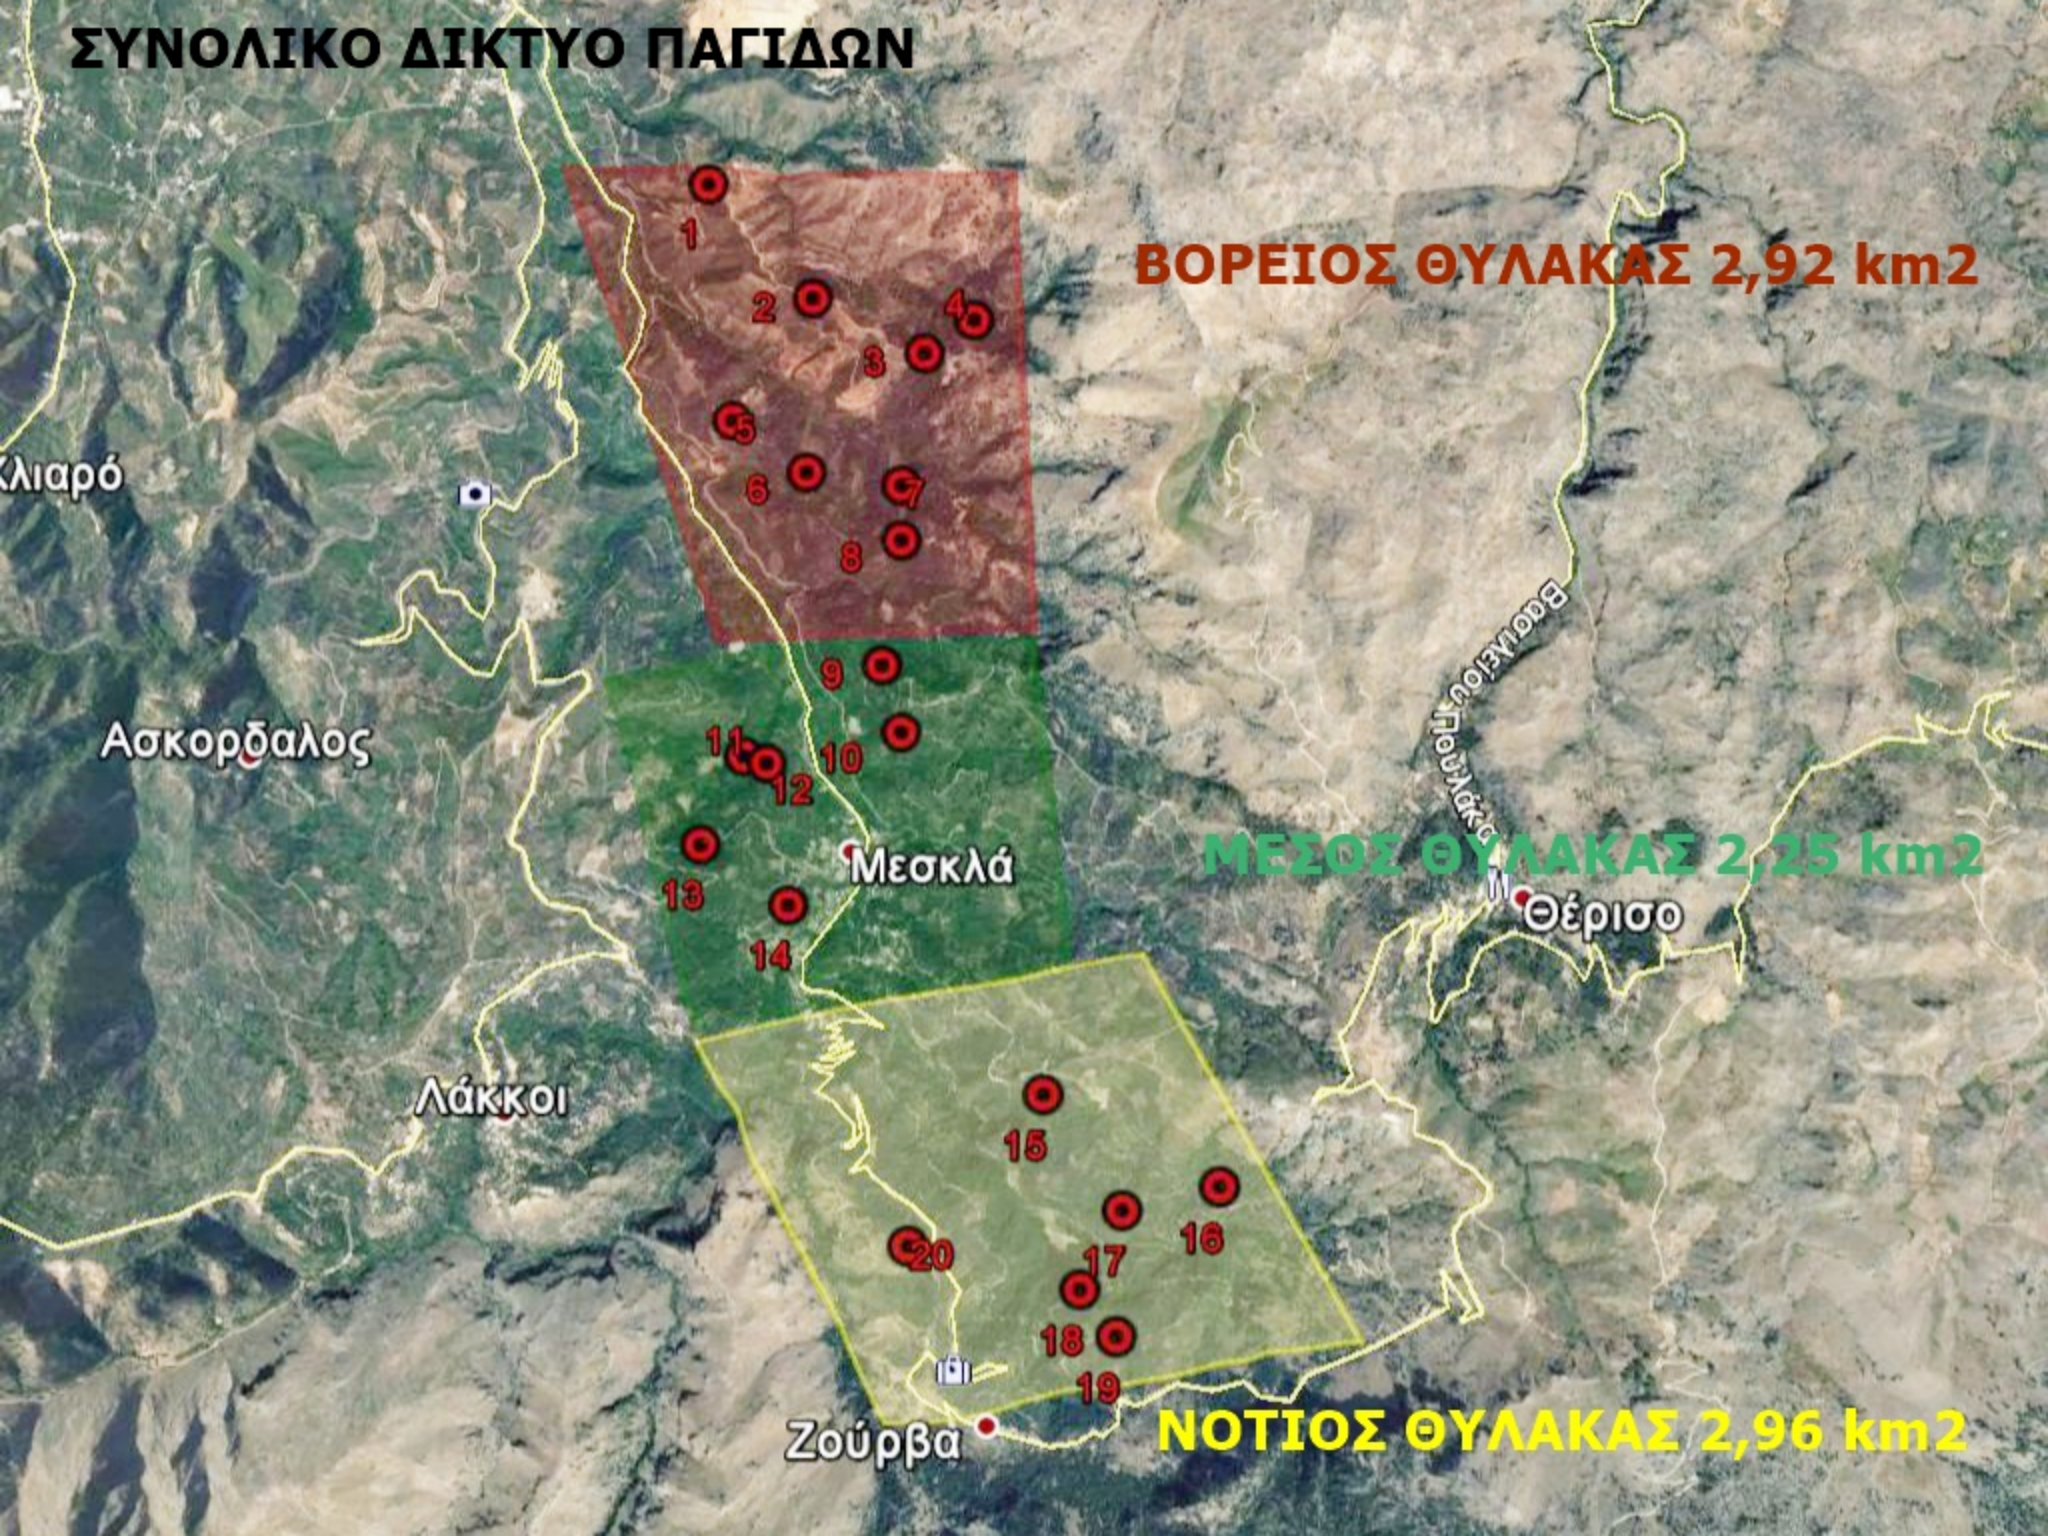

ΑΝΑΚΟΙΝΩΣΗ ΑΠΟΤΕΛΕΣΜΑΤΩΝ ΠΑΓΙΔΟΘΕΣΙΑΣ ΔΑΚΟΠΛΗΘΥΣΜΟΥ - Α.Σ. ΜΕΣΚΛΩΝ

Α/Α 10

ΜΗΝΑΣ: ΙΟΥΛΙΟΣ '20 από 01/07 έως 06/07

Περιοχή	Α/Α Παγίδας	Τοπώνυμο	Αριθμός Δάκων	Αξιολόγηση πληθυσμού	Ανάγκη Παρέμβασης	Μέσος Όρων Δάκων	Ποσοστό θηλυκών (%)	Ποσοστό θηλυκών με αυγά (%)	Μεταβολή Πληθυσμού	Μεταβολή Πληθυσμού
									26.06-01.07.20	01.07-06.07.20
Βόρειος Θύλακας	1	ΧΑΛΕΠΑ	6	ΧΑΜΗΛΟΣ	ΌΧΙ	50	40	50	+209	-26
	2	ΚΟΥΠΑ,ΛΑΚΟΣ,ΚΟΚ.ΣΠΙΤΑΚΙ	65	ΥΨΗΛΟΣ	ΌΧΙ					
	3	ΧΑΛΕΠΑ,ΠΟΔΑΡΕ,ΚΑΡΕ,ΣΕΛΙ	25	ΥΨΗΛΟΣ	ΟΧΙ					
	4	ΧΑΛΕΠΑ, ΜΠΟΥΤΙ	3	ΧΑΜΗΛΟΣ	ΌΧΙ					
	5	ΛΥΓΙΑ	51	ΥΨΗΛΟΣ	ΌΧΙ					
	6	ΛΥΓΙΑ,ΞΥΛΟΦΟΡΟ	41	ΥΨΗΛΟΣ	ΌΧΙ					
	7	ΔΕΚΑΛΕ,ΦΥΤΙΔΕ	81	ΥΨΗΛΟΣ	ΌΧΙ					
	8	ΔΕΚΑΛΕ,ΣΚΑΛΕΣ	84	ΥΨΗΛΟΣ	ΌΧΙ					
Μέσος Θύλακας	9	ΒΑΡΗ,ΑΜΠΕΛΑ	92	ΥΨΗΛΟΣ	ΌΧΙ	30	40	40	+137	+34
	10	ΣΚΟΤΕΙΝΗ	25	ΜΕΣΟΣ	ΌΧΙ					
	11	ΑΦΡΟΛΑΚΚΟΙ	25	ΥΨΗΛΟΣ	ΌΧΙ					
	12	ΑΦΡΟΛΑΚΚΟΙ,ΓΡΑΜΠΕΛΕ	38	ΥΨΗΛΟΣ	ΌΧΙ					
	13	ΡΗΜΑΜΠΕΛΑ,ΠΙΤΣΙΜΑΣ,ΒΙΓΛΑ	65	ΥΨΗΛΟΣ	ΌΧΙ					
	14	ΡΗΜΑΜΠΕΛΑ	15	ΥΨΗΛΟΣ	ΌΧΙ					
Νότιος Θύλακας	15	ΛΥΔΙΑ,ΚΛΗΜΑΤΣΟΡΙ	11	ΥΨΗΛΟΣ	ΌΧΙ	39	40	40	+110	+16
	16	ΜΑΣΟΥΛΟΣ	11	ΧΑΜΗΛΟΣ	ΌΧΙ					
	17	ΕΛΕΠΡΙΝΟΣ	39	ΥΨΗΛΟΣ	ΌΧΙ					
	18	ΚΟΛΩΝΕ,ΝΙΚΟΛΑ	40	ΥΨΗΛΟΣ	ΌΧΙ					
	19	ΔΑΣΟΣ,ΚΟΛΩΝΕ	48	ΥΨΗΛΟΣ	ΌΧΙ					
	20	ΖΑΓΡΕ	59	ΥΨΗΛΟΣ	ΌΧΙ					
			824	ΥΨΗΛΟΣ	ΌΧΙ	40	40%	40%	+456	+24

ΣΥΝΟΛΙΚΟ ΔΙΚΤΥΟ ΠΑΓΙΔΩΝ

α/α ΠΑΓΙΔΑΣ	ΤΟΠΩΝΥΜΙΟ
1	ΧΑΛΕΠΑ
2	ΚΟΥΠΑ,ΛΑΚΟΣ,ΚΟΚ.ΣΠΙΤΑΚΙ
3	ΧΑΛΕΠΑ,ΠΟΔΑΡΕ,ΕΛΕ
4	ΧΑΛΕΠΑ
5	ΛΥΓΙΑ
6	ΛΥΓΙΑ,ΞΥΛΟΦΟΡΟ
7	ΔΕΚΑΛΕ,ΦΥΤΙΔΕ
8	ΔΕΚΑΛΕ,ΣΚΑΛΕΣ
9	ΒΑΡΗ,ΑΜΠΕΛΑ
10	ΣΚΟΤΕΙΝΗ
11	ΑΦΡΟΛΑΚΚΟΙ
12	ΑΦΡΟΛΑΚΚΟΙ,ΓΡΑΜΠΕΛΕ
13	ΡΗΜΑΜΠΕΛΑ,ΠΙΤΣΙΜΑΣ,ΒΙΓΛΑ
14	ΡΗΜΑΜΠΕΛΑ
15	ΛΥΔΙΑ,ΚΛΗΜΑΤΣΟΡΙ
16	ΜΑΣΟΥΛΟΣ
17	ΕΛΕΠΡΙΝΟΣ
18	ΚΟΛΩΝΕ,ΝΙΚΟΛΑ
19	ΔΑΣΟΣ,ΚΟΛΩΝΕ
20	ΖΑΓΡΕ

ΠΑΓΙΔΕΣ ΒΟΡΕΙΟΥ ΘΥΛΑΚΑ

Φουρνές

1

2

4

3

5

6

18

19

Ζούρβα