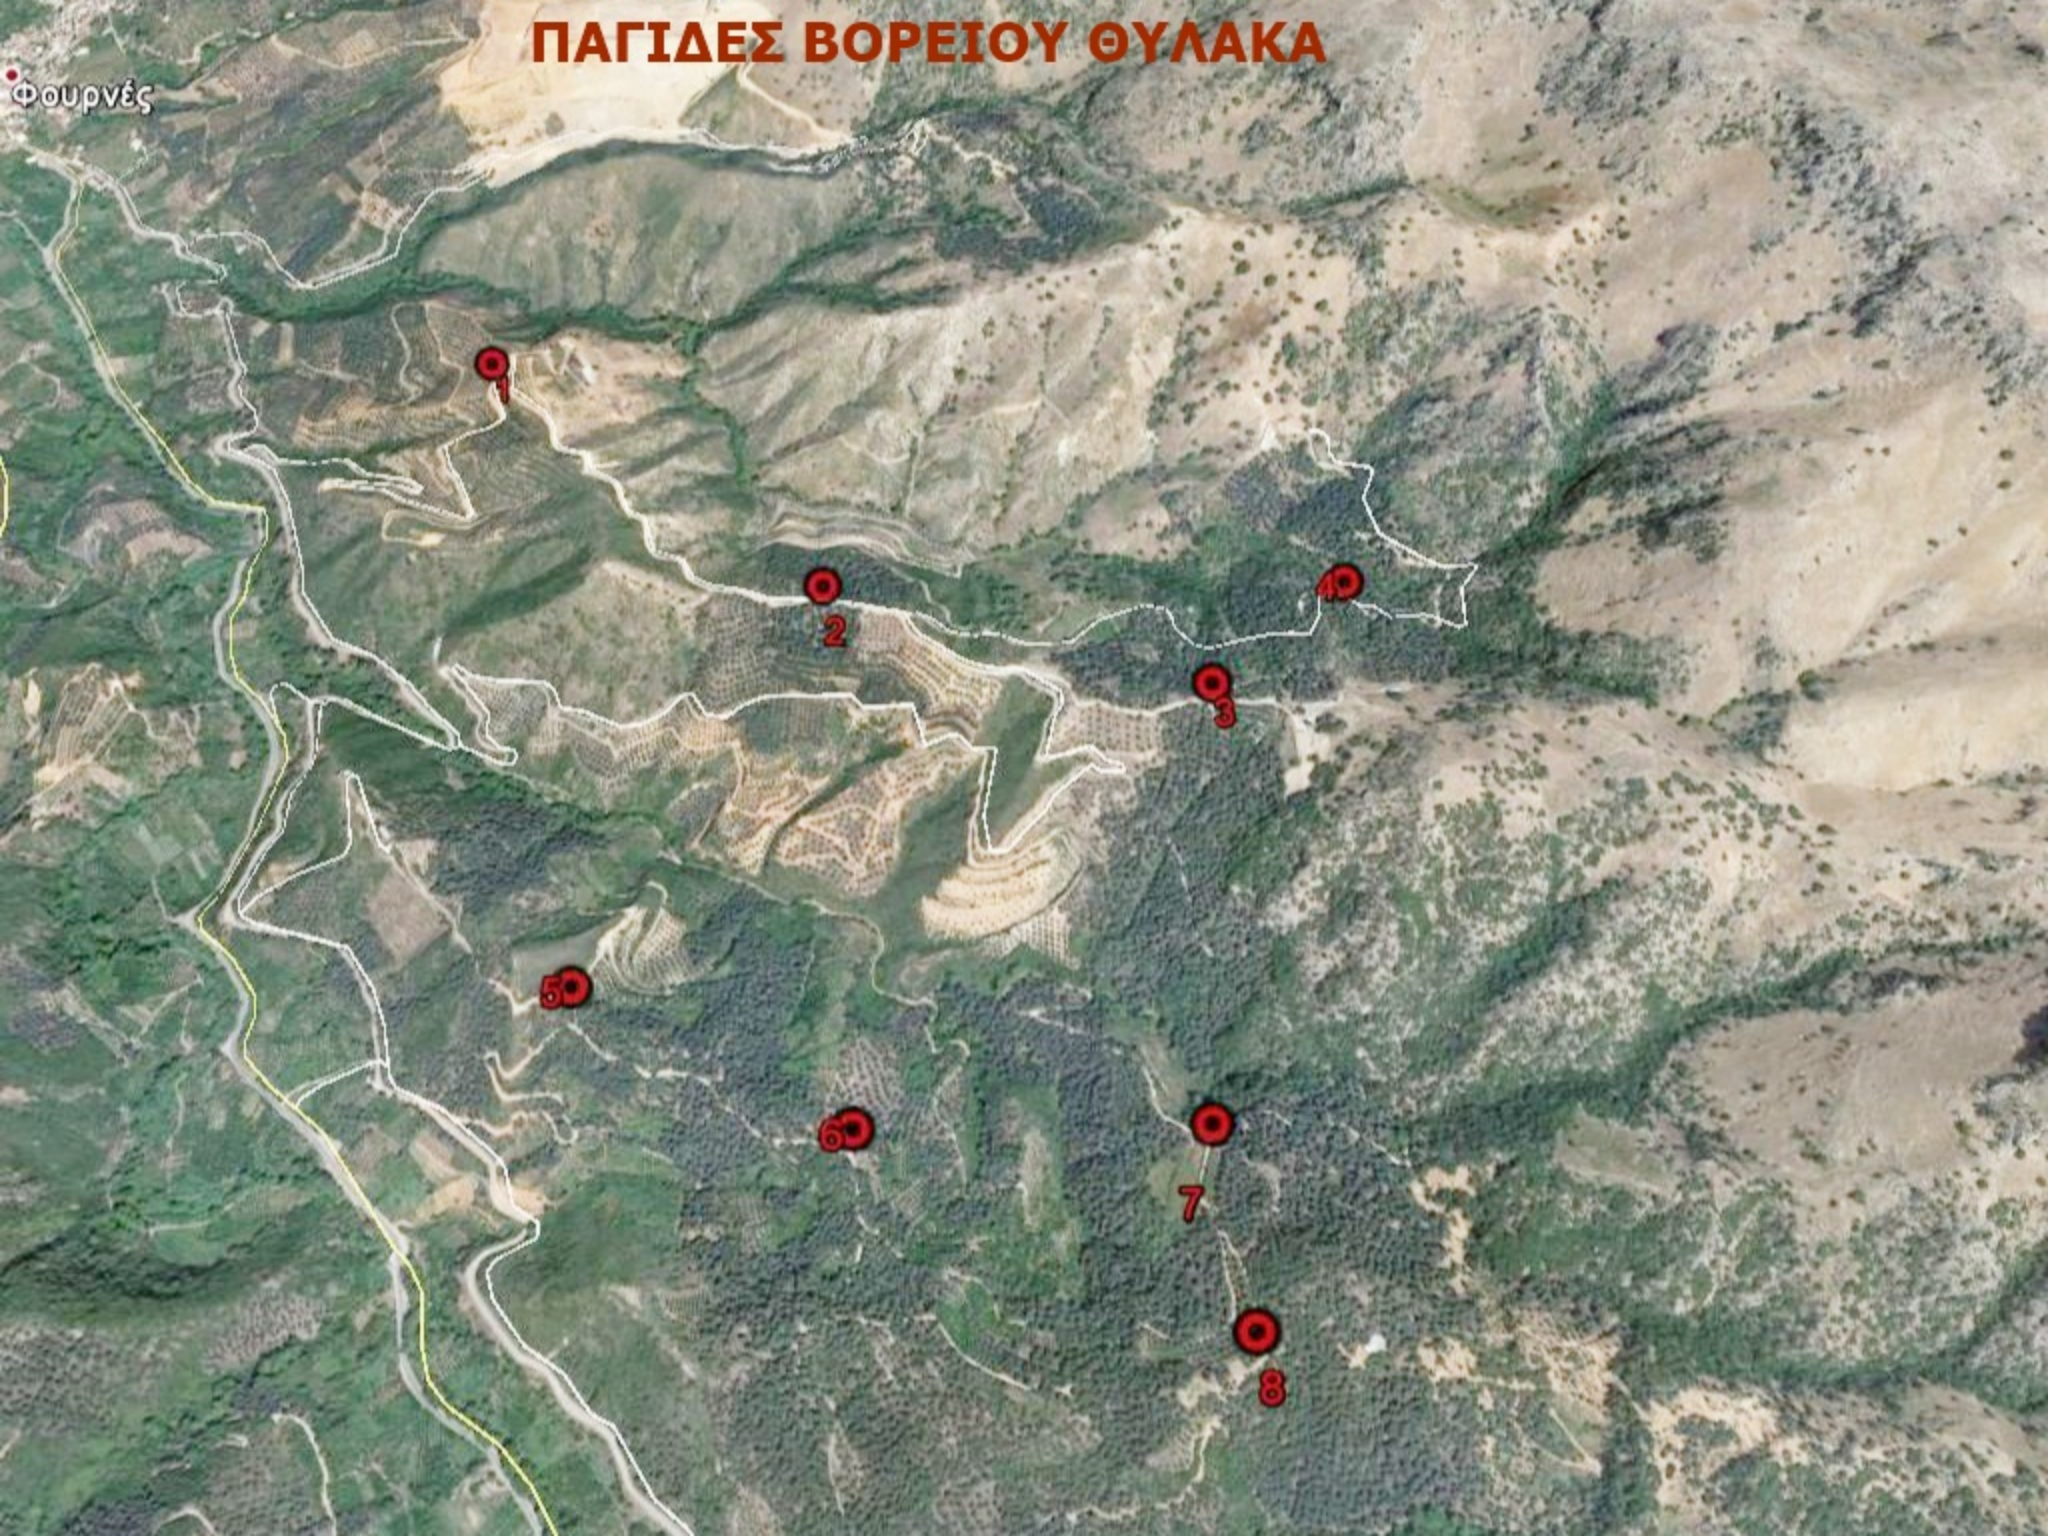

ΣΥΝΟΛΙΚΟ ΔΙΚΤΥΟ ΠΑΓΙΔΩΝ

α/α ΠΑΓΙΔΑΣ	ΤΟΠΩΝΥΜΙΟ
1	ΧΑΛΕΠΑ
2	ΚΟΥΠΑ,ΛΑΚΟΣ,ΚΟΚ.ΣΠΙΤΑΚΙ
3	ΧΑΛΕΠΑ,ΠΟΔΑΡΕ,ΕΛΕ
4	ΧΑΛΕΠΑ
5	ΛΥΓΙΑ
6	ΛΥΓΙΑ,ΞΥΛΟΦΟΡΟ
7	ΔΕΚΑΛΕ,ΦΥΤΙΔΕ
8	ΔΕΚΑΛΕ,ΣΚΑΛΕΣ
9	ΒΑΡΗ,ΑΜΠΕΛΑ
10	ΣΚΟΤΕΙΝΗ
11	ΑΦΡΟΛΑΚΚΟΙ
12	ΑΦΡΟΛΑΚΚΟΙ,ΓΡΑΜΠΕΛΕ
13	ΡΗΜΑΜΠΕΛΑ,ΠΙΤΣΙΜΑΣ,ΒΙΓΛΑ
14	ΡΗΜΑΜΠΕΛΑ
15	ΛΥΔΙΑ,ΚΛΗΜΑΤΣΟΡΙ
16	ΜΑΣΟΥΛΟΣ
17	ΕΛΕΠΡΙΝΟΣ
18	ΚΟΛΩΝΕ,ΝΙΚΟΛΑ
19	ΔΑΣΟΣ,ΚΟΛΩΝΕ
20	ΖΑΓΡΕ

ΠΑΓΙΔΕΣ ΒΟΡΕΙΟΥ ΘΥΛΑΚΑ

Φουρνές

1

2

4

3

5

6

9

10

ΠΑΓΙΔΕΣ ΝΟΤΙΟΥ ΘΥΛΑΚΑ

Μεσολά

16

16

17

20

18

19

Ζούρβα