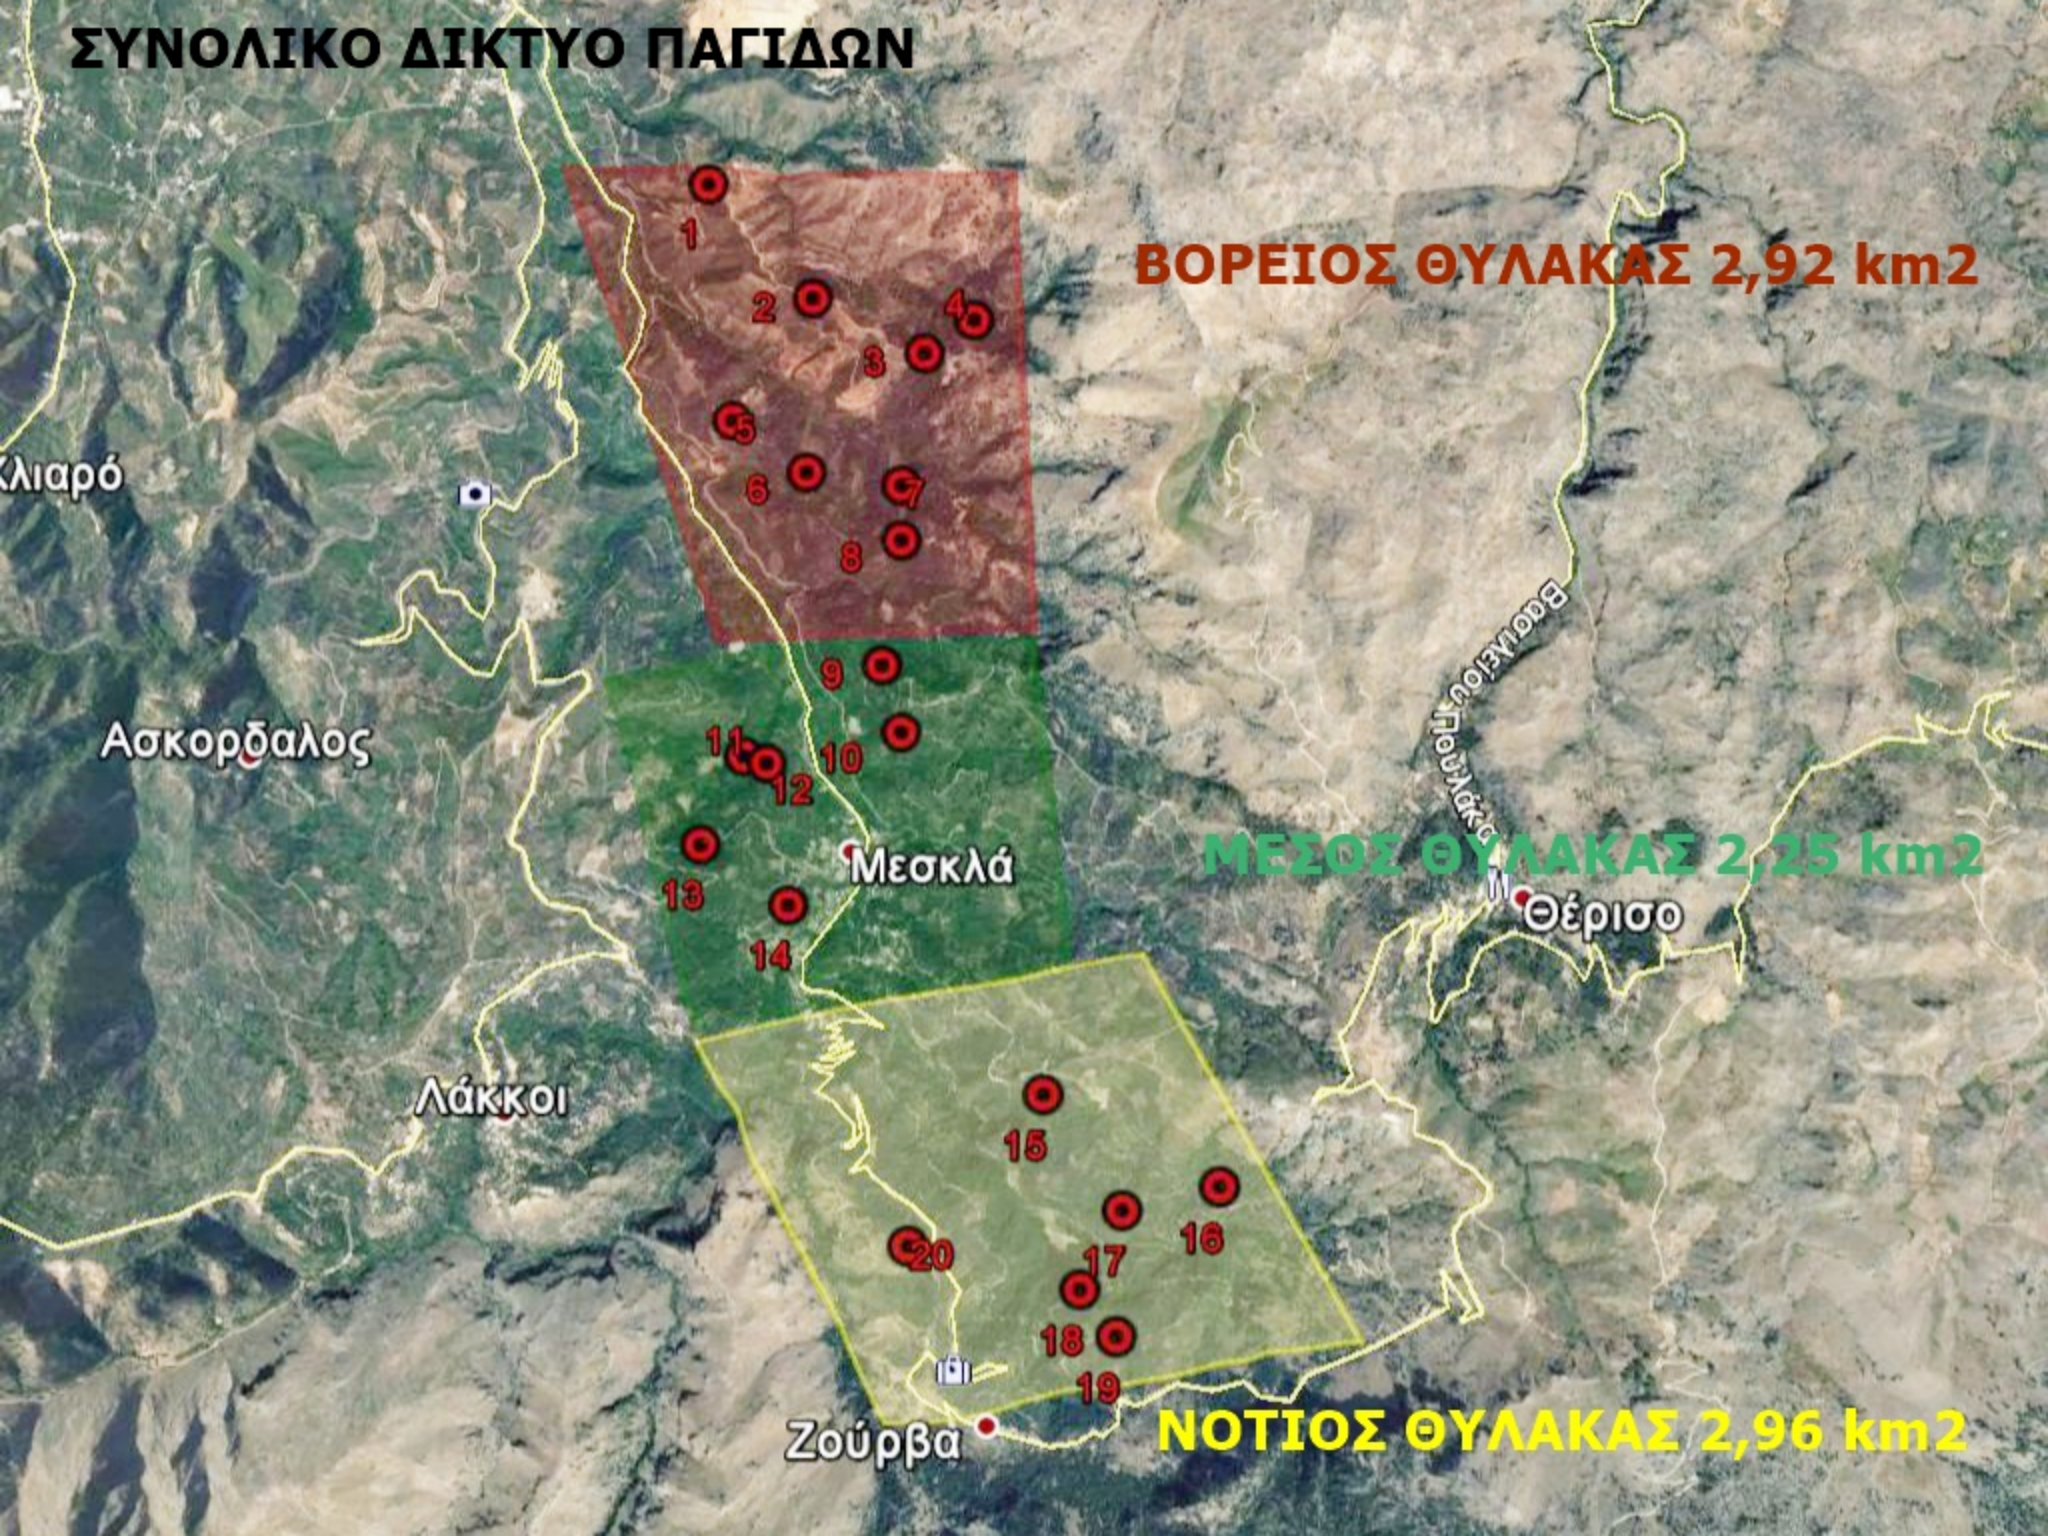

ΑΝΑΚΟΙΝΩΣΗ ΑΠΟΤΕΛΕΣΜΑΤΩΝ ΠΑΓΙΔΟΘΕΣΙΑΣ ΔΑΚΟΠΛΗΘΥΣΜΟΥ - Α.Σ. ΜΕΣΚΛΩΝ

Α/Α 11

ΜΗΝΑΣ: ΙΟΥΛΙΟΣ '20 από 06/07 έως 11/07

Περιοχή	Α/Α Παγίδας	Τοπωνύμιο	Αριθμός Δάκων	Αξιολόγηση πληθυσμού	Ανάγκη Παρέμβασης	Μέσος Όρων Δάκων	Ποσοστό Θηλυκών (%)	Ποσοστό θηλυκών με αυγά (%)	Μεταβολή Πληθυσμού	Μεταβολή Πληθυσμού
									01.07-06.07.20	06.07-11.07.20
Βόρειος Θύλακας	1	ΧΑΛΕΠΑ	7	ΧΑΜΗΛΟΣ	ΌΧΙ	44	40	50	-26	-26
	2	ΚΟΥΠΑ,ΛΑΚΟΣ,ΚΟΚ.ΣΠΙΤΑΚΙ	75	ΥΨΗΛΟΣ	ΌΧΙ					
	3	ΧΑΛΕΠΑ,ΠΟΔΑΡΕ,ΚΑΡΕ,ΣΕΛΙ	20	ΥΨΗΛΟΣ	ΟΧΙ					
	4	ΧΑΛΕΠΑ, ΜΠΟΥΤΙ	5	ΧΑΜΗΛΟΣ	ΌΧΙ					
	5	ΛΥΓΙΑ	40	ΥΨΗΛΟΣ	ΌΧΙ					
	6	ΛΥΓΙΑ,ΞΥΛΟΦΟΡΟ	19	ΥΨΗΛΟΣ	ΌΧΙ					
	7	ΔΕΚΑΛΕ,ΦΥΤΙΔΕ	76	ΥΨΗΛΟΣ	ΌΧΙ					
	8	ΔΕΚΑΛΕ,ΣΚΑΛΕΣ	88	ΥΨΗΛΟΣ	ΌΧΙ					
Μέσος Θύλακας	9	ΒΑΡΗ,ΑΜΠΕΛΑ	67	ΥΨΗΛΟΣ	ΌΧΙ	27	40	50	+34	-41
	10	ΣΚΟΤΕΙΝΗ	22	ΥΨΗΛΟΣ	ΌΧΙ					
	11	ΑΦΡΟΛΑΚΚΟΙ	22	ΥΨΗΛΟΣ	ΌΧΙ					
	12	ΑΦΡΟΛΑΚΚΟΙ,ΓΡΑΜΠΕΛΕ	37	ΥΨΗΛΟΣ	ΌΧΙ					
	13	ΡΗΜΑΜΠΕΛΑ,ΠΙΤΣΙΜΑΣ,ΒΙΓΛΑ	46	ΥΨΗΛΟΣ	ΌΧΙ					
	14	ΡΗΜΑΜΠΕΛΑ	25	ΥΨΗΛΟΣ	ΌΧΙ					
Νότιος Θύλακας	15	ΛΥΔΙΑ,ΚΛΗΜΑΤΣΟΡΙ	7	ΧΑΜΗΛΟΣ	ΌΧΙ	30	40	50	+16	-51
	16	ΜΑΣΟΥΛΟΣ	12	ΜΕΣΟΣ	ΌΧΙ					
	17	ΕΛΕΠΡΙΝΟΣ	36	ΥΨΗΛΟΣ	ΌΧΙ					
	18	ΚΟΛΩΝΕ,ΝΙΚΟΛΑ	25	ΥΨΗΛΟΣ	ΌΧΙ					
	19	ΔΑΣΟΣ,ΚΟΛΩΝΕ	38	ΥΨΗΛΟΣ	ΌΧΙ					
	20	ΖΑΓΡΕ	39	ΥΨΗΛΟΣ	ΌΧΙ					
			706	ΥΨΗΛΟΣ	ΌΧΙ	34	40%	50%	+24	-118

Νότιος Θύλακας	21	ΘΕΡΙΣΙΑΝΑ	14	ΜΕΣΟΣ	ΟΧΙ
	22		9	ΧΑΜΗΛΟΣ	ΟΧΙ
	23		7	ΧΑΜΗΛΟΣ	ΟΧΙ
	24		12	ΜΕΣΟΣ	ΟΧΙ

Ο δ η γ ί ε ς - Π α ρ α τ η ρ ή σ ε ι ς

1. Ο πυρηνάς έχει ξυλοποιηθεί και η ελιά είναι δεκτική στο τσίμπημα του δάκου.
2. Οι παραγωγοί που ενδιαφέρονται για ατομική εφαρμογή να επικοινωνήσουν με τους γεωπόνους της MIC (Δρυϊανιάκης Κώστας 6951979267, Αντωνιάδης Πέτρος 6982772305 και Παπαδομανωλάκη Τασιανή 6948587386) για να πάρουν οδηγίες για την ορθή αντιμετώπιση του δάκου.
3. Οι κλιματολογικές συνθήκες (θερμοκρασία 18-26°C, άνεμοι 1-3 br) ευνοούν τη αύξηση του δάκου για το επόμενο πενήντημερο.
4. Η τοποθεσία και τα τοπωνύμια των παγίδων εμφανίζονται στους χάρτες.
5. Πραγματοποιήθηκε ο 1ος δολωματικός ψεκασμός έναντι του δάκου στις 22-25 Ιουνίου.
6. Προστέθηκαν 4 παγίδες στην περιοχή των Θερισιανών στο Νότιο Θύλακα.

ΣΥΝΟΛΙΚΟ ΔΙΚΤΥΟ ΠΑΓΙΔΩΝ