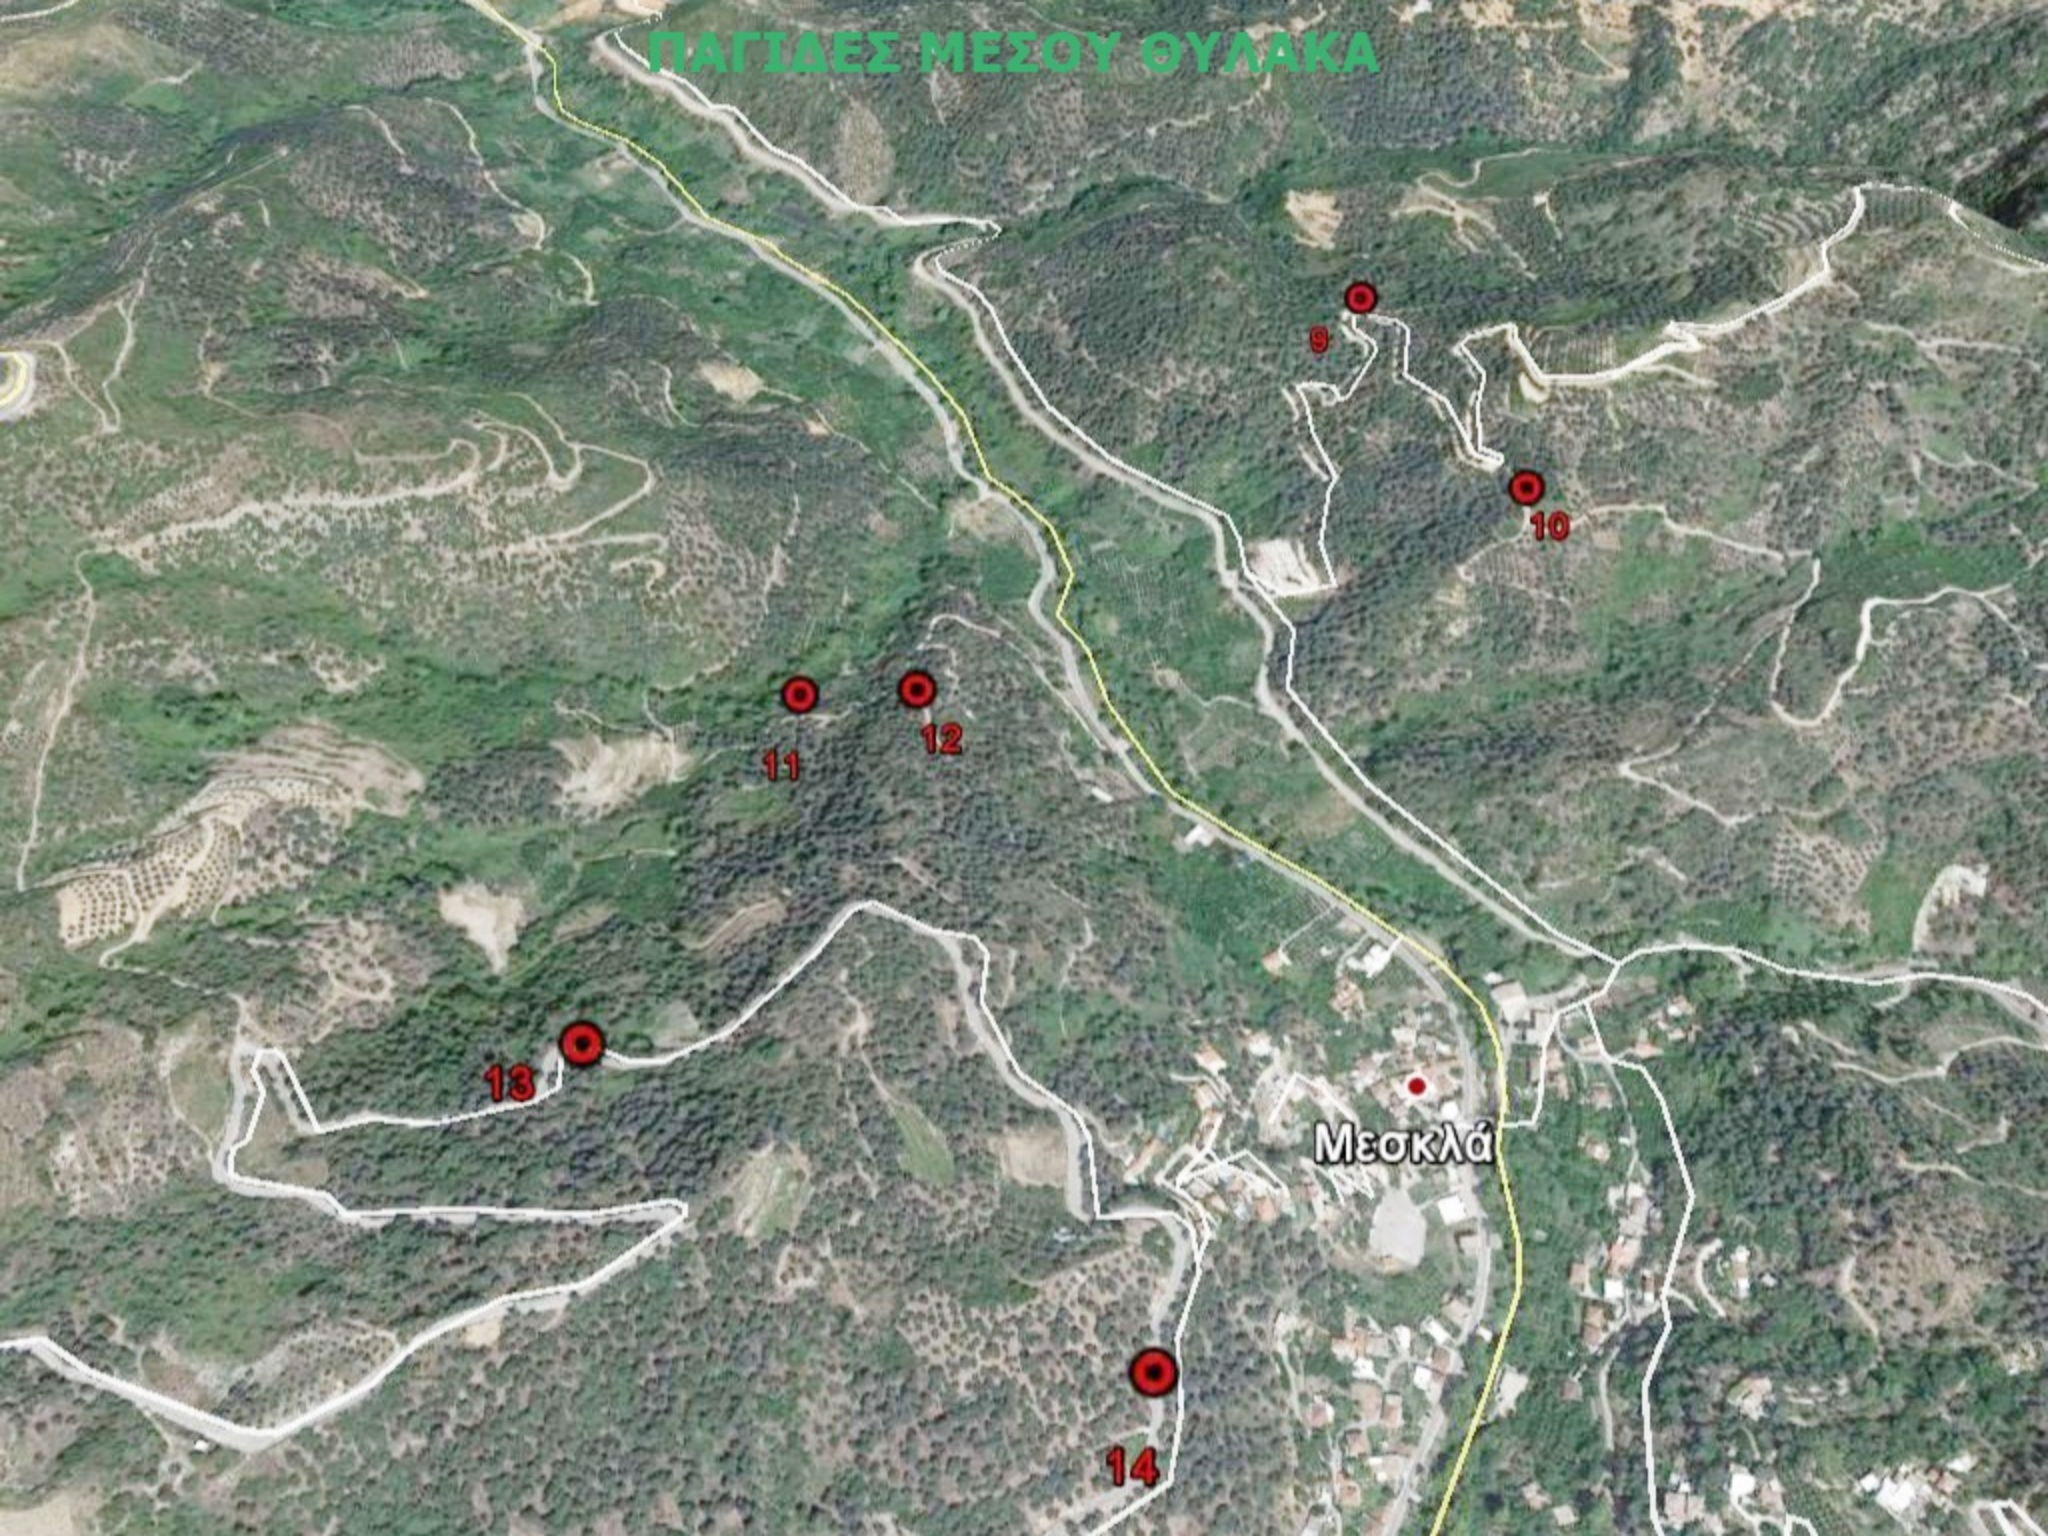

# ΣΥΝΟΛΙΚΟ ΔΙΚΤΥΟ ΠΑΓΙΔΩΝ

<b>α/α ΠΑΓΙΔΑΣ</b>	<b>ΤΟΠΩΝΥΜΙΟ</b>
1	ΧΑΛΕΠΑ
2	ΚΟΥΠΑ,ΛΑΚΟΣ,ΚΟΚ.ΣΠΙΤΑΚΙ
3	ΧΑΛΕΠΑ,ΠΟΔΑΡΕ,ΕΛΕ
4	ΧΑΛΕΠΑ
5	ΛΥΓΙΑ
6	ΛΥΓΙΑ,ΞΥΛΟΦΟΡΟ
7	ΔΕΚΑΛΕ,ΦΥΤΙΔΕ
8	ΔΕΚΑΛΕ,ΣΚΑΛΕΣ
9	ΒΑΡΗ,ΑΜΠΕΛΑ
10	ΣΚΟΤΕΙΝΗ
11	ΑΦΡΟΛΑΚΚΟΙ
12	ΑΦΡΟΛΑΚΚΟΙ,ΓΡΑΜΠΕΛΕ
13	ΡΗΜΑΜΠΕΛΑ,ΠΙΤΣΙΜΑΣ,ΒΙΓΛΑ
14	ΡΗΜΑΜΠΕΛΑ
15	ΛΥΔΙΑ,ΚΛΗΜΑΤΣΟΡΙ
16	ΜΑΣΟΥΛΟΣ
17	ΕΛΕΠΡΙΝΟΣ
18	ΚΟΛΩΝΕ,ΝΙΚΟΛΑ
19	ΔΑΣΟΣ,ΚΟΛΩΝΕ
20	ΖΑΓΡΕ

# ΠΑΓΙΔΕΣ ΒΟΡΕΙΟΥ ΘΥΛΑΚΑ

Φουρνές

# ΠΑΓΙΔΕΣ ΜΕΣΟΥ ΘΥΛΑΚΑ

Μεσokλά

13

11

12

9

10

14

# ΠΑΓΙΔΕΣ ΝΟΤΙΟΥ ΘΥΛΑΚΑ

Μεσολά

16

16

17

20

18

19