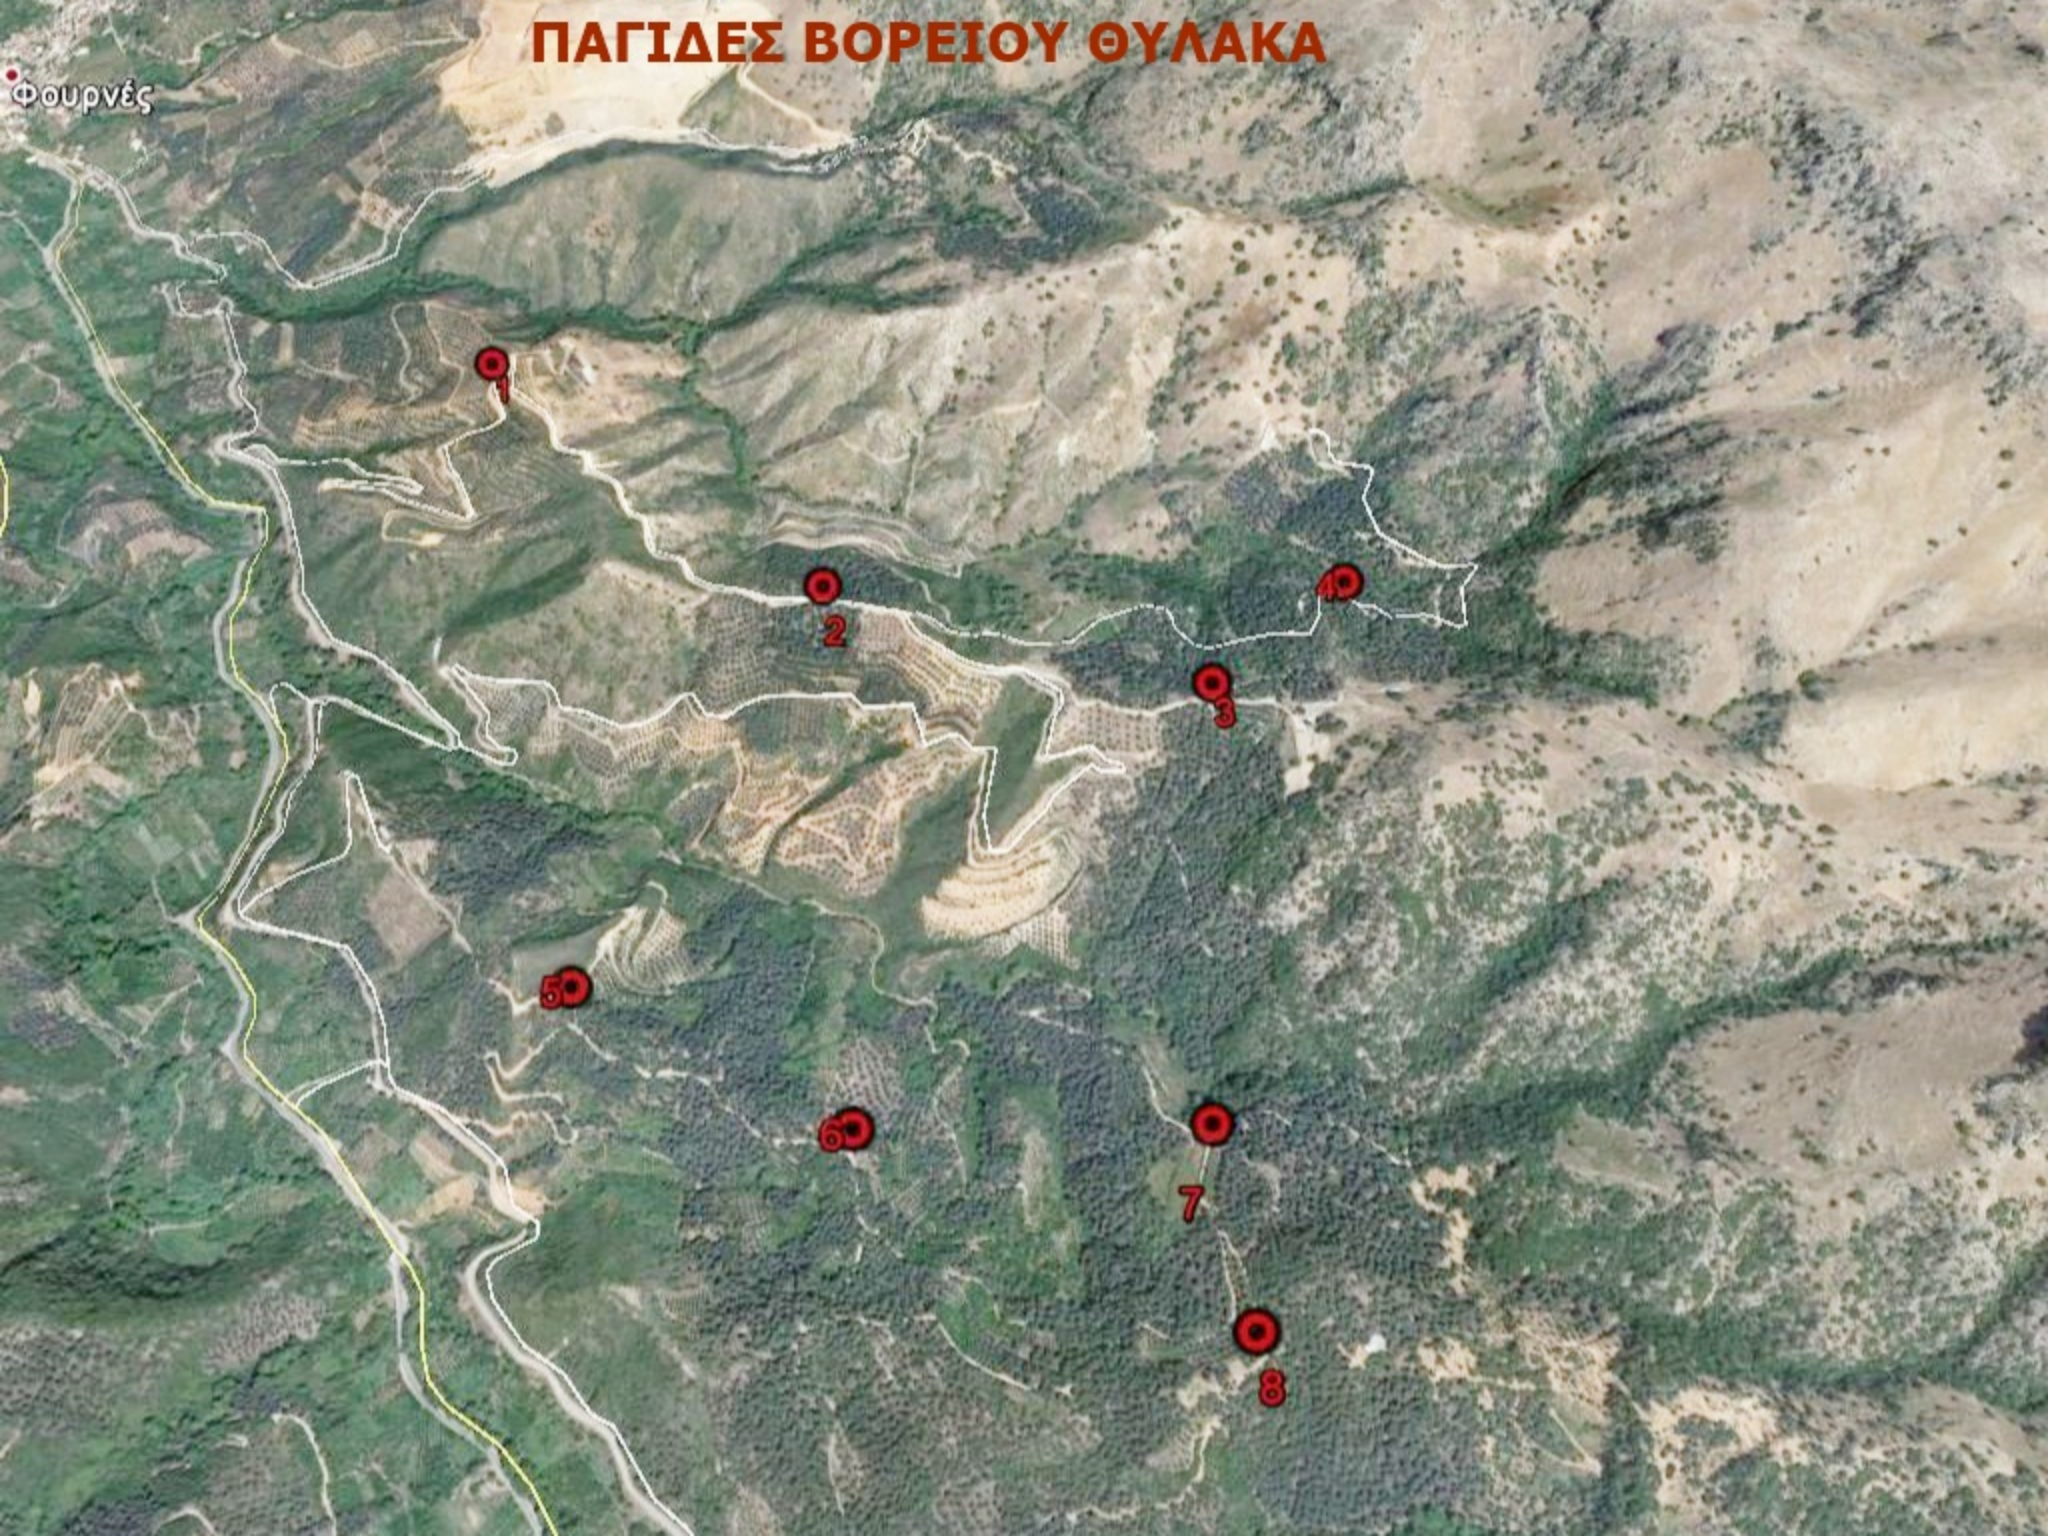

Νότιος Θύλακας	21	ΘΕΡΙΣΙΑΝΑ	14	ΜΕΣΟΣ	ΟΧΙ
	22		9	ΧΑΜΗΛΟΣ	ΟΧΙ
	23		7	ΧΑΜΗΛΟΣ	ΟΧΙ
	24		12	ΜΕΣΟΣ	ΟΧΙ

**Ο δ η γ ί ε ς - Π α ρ α τ η ρ ή σ ε ι ς**

- Ο πυρηνάς έχει ξυλοποιηθεί και η ελιά είναι δεκτική στο τσίμπημα του δάκου.
- Οι παραγωγοί που ενδιαφέρονται για ατομική εφαρμογή να επικοινωνήσουν με τους γεωπόνους της MIC (Δρυϊανιάκης Κώστας 6951979267, Αντωνιάδης Πέτρος 6982772305 και Παπαδομανωλάκη Τασιανή 6948587386) για να πάρουν οδηγίες για την ορθή αντιμετώπιση του δάκου.
- Οι κλιματολογικές συνθήκες (θερμοκρασία 18-26°C, άνεμοι 1-3 br) ευνοούν τη αύξηση του δάκου για το επόμενο πενήντημερο.
- Η τοποθεσία και τα τοπωνύμια των παγίδων εμφανίζονται στους χάρτες.
- Πραγματοποιήθηκε ο 1ος δολωματικός ψεκασμός έναντι του δάκου στις 22-25 Ιουνίου.
- Προστέθηκαν 4 παγίδες στην περιοχή των Θερισιανών στο Νότιο Θύλακα.

# ΣΥΝΟΛΙΚΟ ΔΙΚΤΥΟ ΠΑΓΙΔΩΝ

<b>α/α ΠΑΓΙΔΑΣ</b>	<b>ΤΟΠΩΝΥΜΙΟ</b>
1	ΧΑΛΕΠΑ
2	ΚΟΥΠΑ,ΛΑΚΟΣ,ΚΟΚ.ΣΠΙΤΑΚΙ
3	ΧΑΛΕΠΑ,ΠΟΔΑΡΕ,ΕΛΕ
4	ΧΑΛΕΠΑ
5	ΛΥΓΙΑ
6	ΛΥΓΙΑ,ΞΥΛΟΦΟΡΟ
7	ΔΕΚΑΛΕ,ΦΥΤΙΔΕ
8	ΔΕΚΑΛΕ,ΣΚΑΛΕΣ
9	ΒΑΡΗ,ΑΜΠΕΛΑ
10	ΣΚΟΤΕΙΝΗ
11	ΑΦΡΟΛΑΚΚΟΙ
12	ΑΦΡΟΛΑΚΚΟΙ,ΓΡΑΜΠΕΛΕ
13	ΡΗΜΑΜΠΕΛΑ,ΠΙΤΣΙΜΑΣ,ΒΙΓΛΑ
14	ΡΗΜΑΜΠΕΛΑ
15	ΛΥΔΙΑ,ΚΛΗΜΑΤΣΟΡΙ
16	ΜΑΣΟΥΛΟΣ
17	ΕΛΕΠΡΙΝΟΣ
18	ΚΟΛΩΝΕ,ΝΙΚΟΛΑ
19	ΔΑΣΟΣ,ΚΟΛΩΝΕ
20	ΖΑΓΡΕ

# ΠΑΓΙΔΕΣ ΒΟΡΕΙΟΥ ΘΥΛΑΚΑ

Φουρνές

# ΠΑΓΙΔΕΣ ΝΟΤΙΟΥ ΘΥΛΑΚΑ

Μεσολά

16

16

17

20

18

19